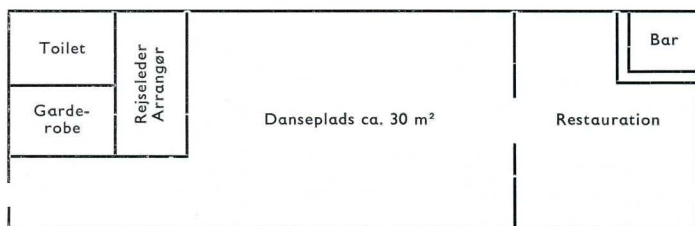

STATSBANERNES UDFLUGTSVOGNE

Dansevogne kan leveres i den nedenfor skitserede type. Der kan i danseafdelingen etableres restauration med 40 siddepladser.

I restaurationen kan der serveres øl, vand og forskellige drinks samt pølser og kaffe efter nærmere aftale.

Alt efter selskabets størrelse følger yderligere et antal siddevogne med dansevognen, og i disse vogne etableres højtalerinstallation, således at musikken fra udflugtsvognen kan transmitteres til hele toget. Musikken sørger DSB for, og der medføres derfor et righoldigt udvalg af grammofonplader med populær musik.

I en særlig kupé, indrettet for rejseleder, festudvalg m.v., er der mikrofontilslutning. Herfra kan der gives meddelelser til selskabet eller arrangeres særlig underholdning.

Et udflugtstog med udflugtsvogne er et sikkert grundlag for en vellykket udflugt.

Statsbanernes udflugtsvogne bestilles i - rejsebu-
reauerne eller på nærmeste statsbanestation.