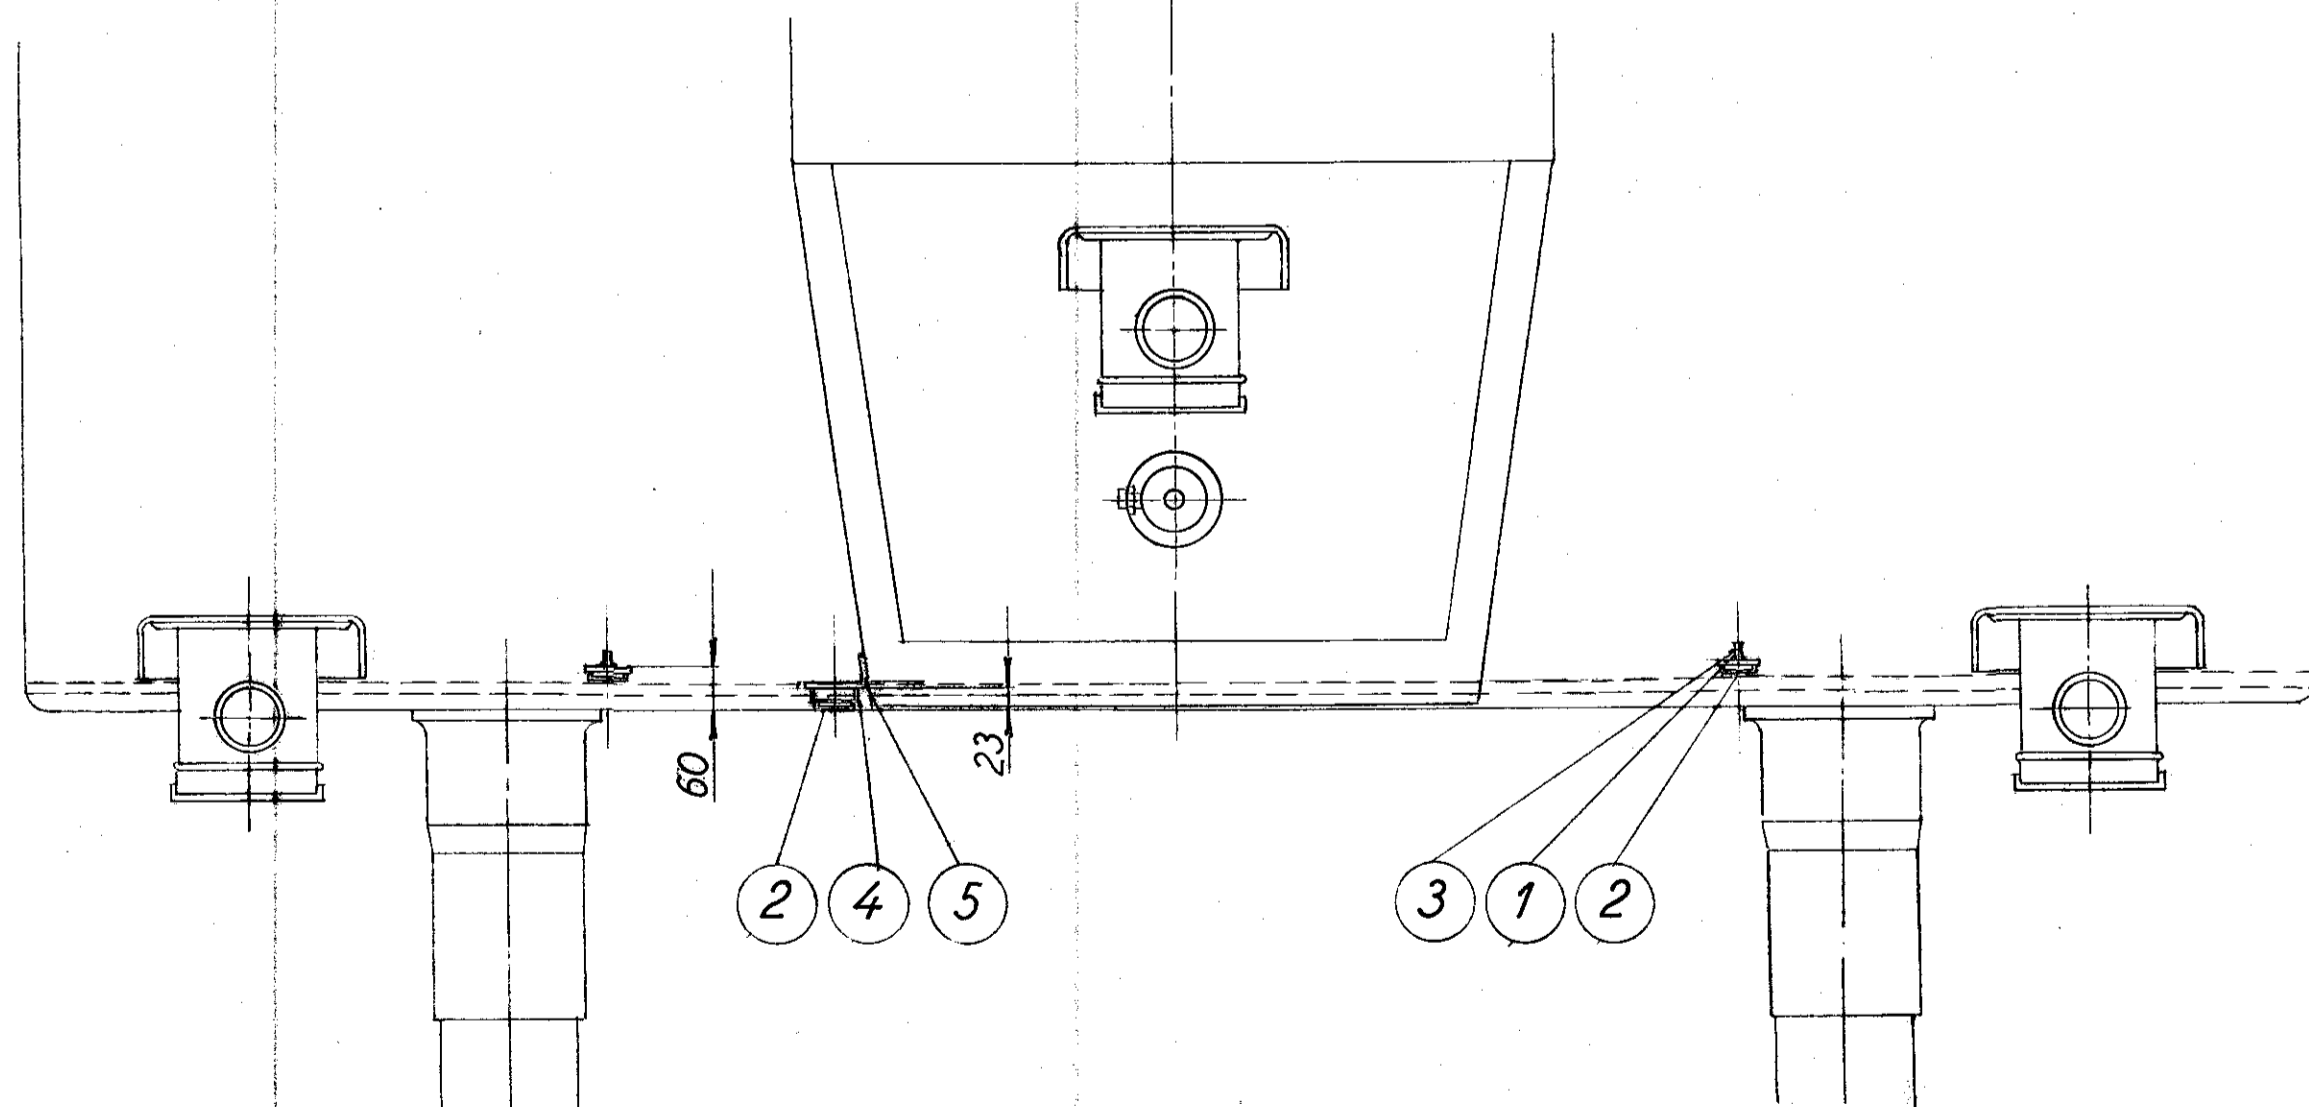

Skinnerover kant

Bagende af førerhus

pos. nr. henf. til 316L-24.091

Stk.	Betegnelse	Pos.	Materiale kvalitet	Model nr. eller materiale størrelse	rå vægt/stk.	færdig vægt/stk.
6						
5						
4						
3						
2						
1						
Tegn. A.E.Z. Rev. 22 Målestok: 1:10			Indeks: 316L			
Kalk. 7-9-65 Rettelser 1027			Indeks: 316L			
Dato 1965			Indeks: 316L			
Anvendelse			Stykliste nr.			
Diesel-hd. 128 hk. rangertraktor			Tegningens nummer			
Arr af signalholder			316L-24.090			
Indeks:						