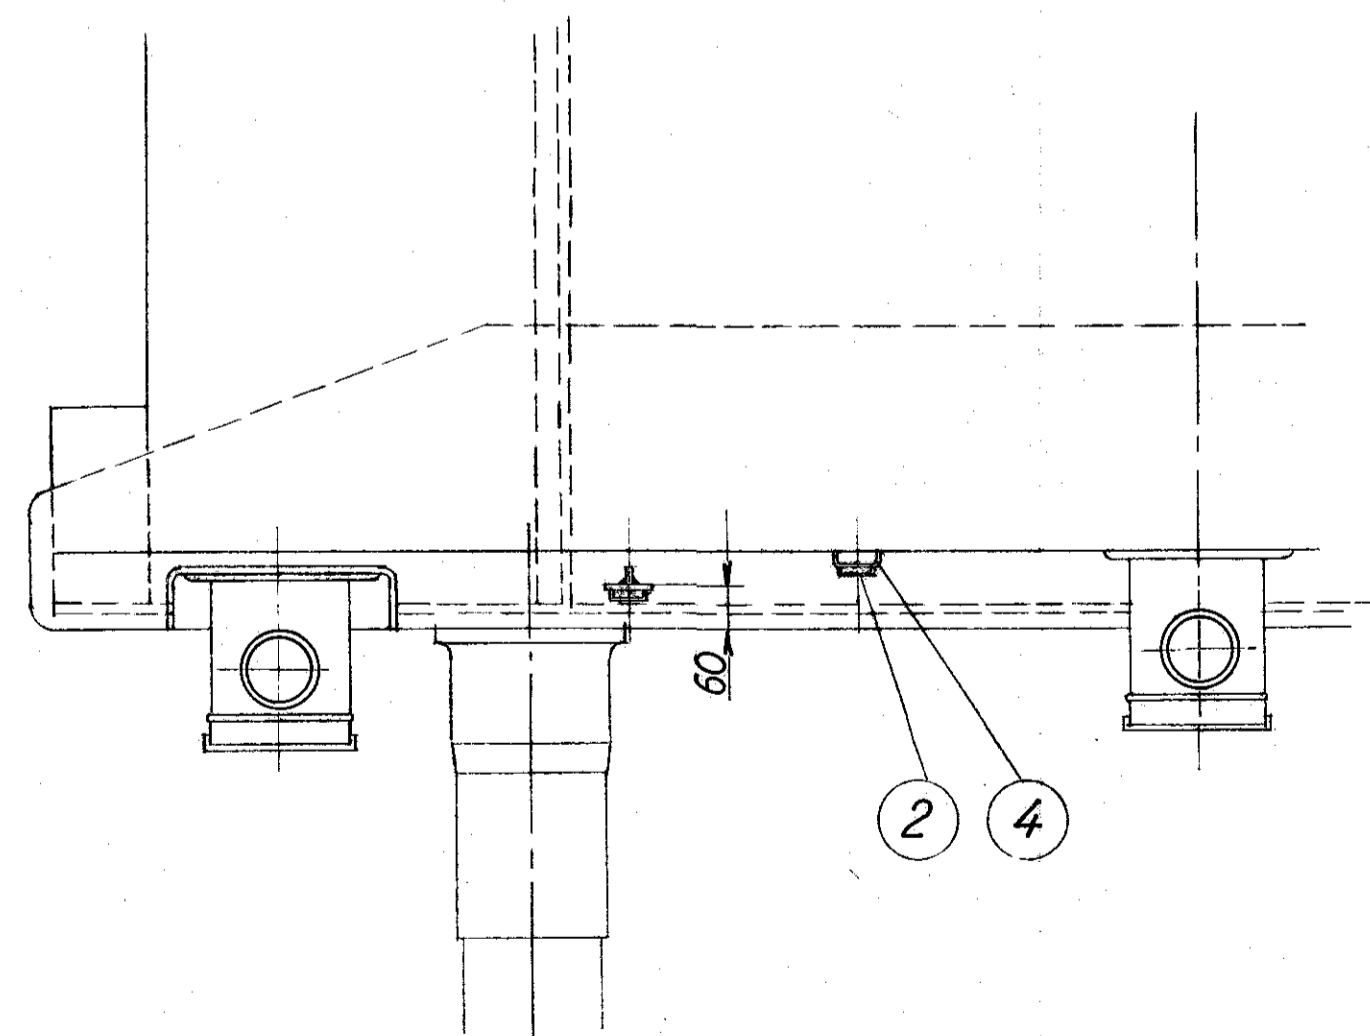

Skinnerover kant

Bagende af førerhus

pos. nr. henf. til 316L-24.091

Stk.	Betegnelse	Pos.	Materiale kvalitet	Model nr. eller materiale størrelse	rå vægt/stk.	færdig vægt/stk.
6						
5						
4						
3						
2						
1						
Tegn. A.E.Z. Rev. 22 Målestok: 1:10			Indeks: 316L			
Kalk. 7-9-65 Rettelser 1027			Indeks: 316L			
Dato 1965			Indeks: 316L			
Anvendelse			Stykliste nr.			
Diesel-hd. 128 hk. rangertraktor			Tegningens nummer			
Arr af signalholder			316L-24.090			
Indeks:						