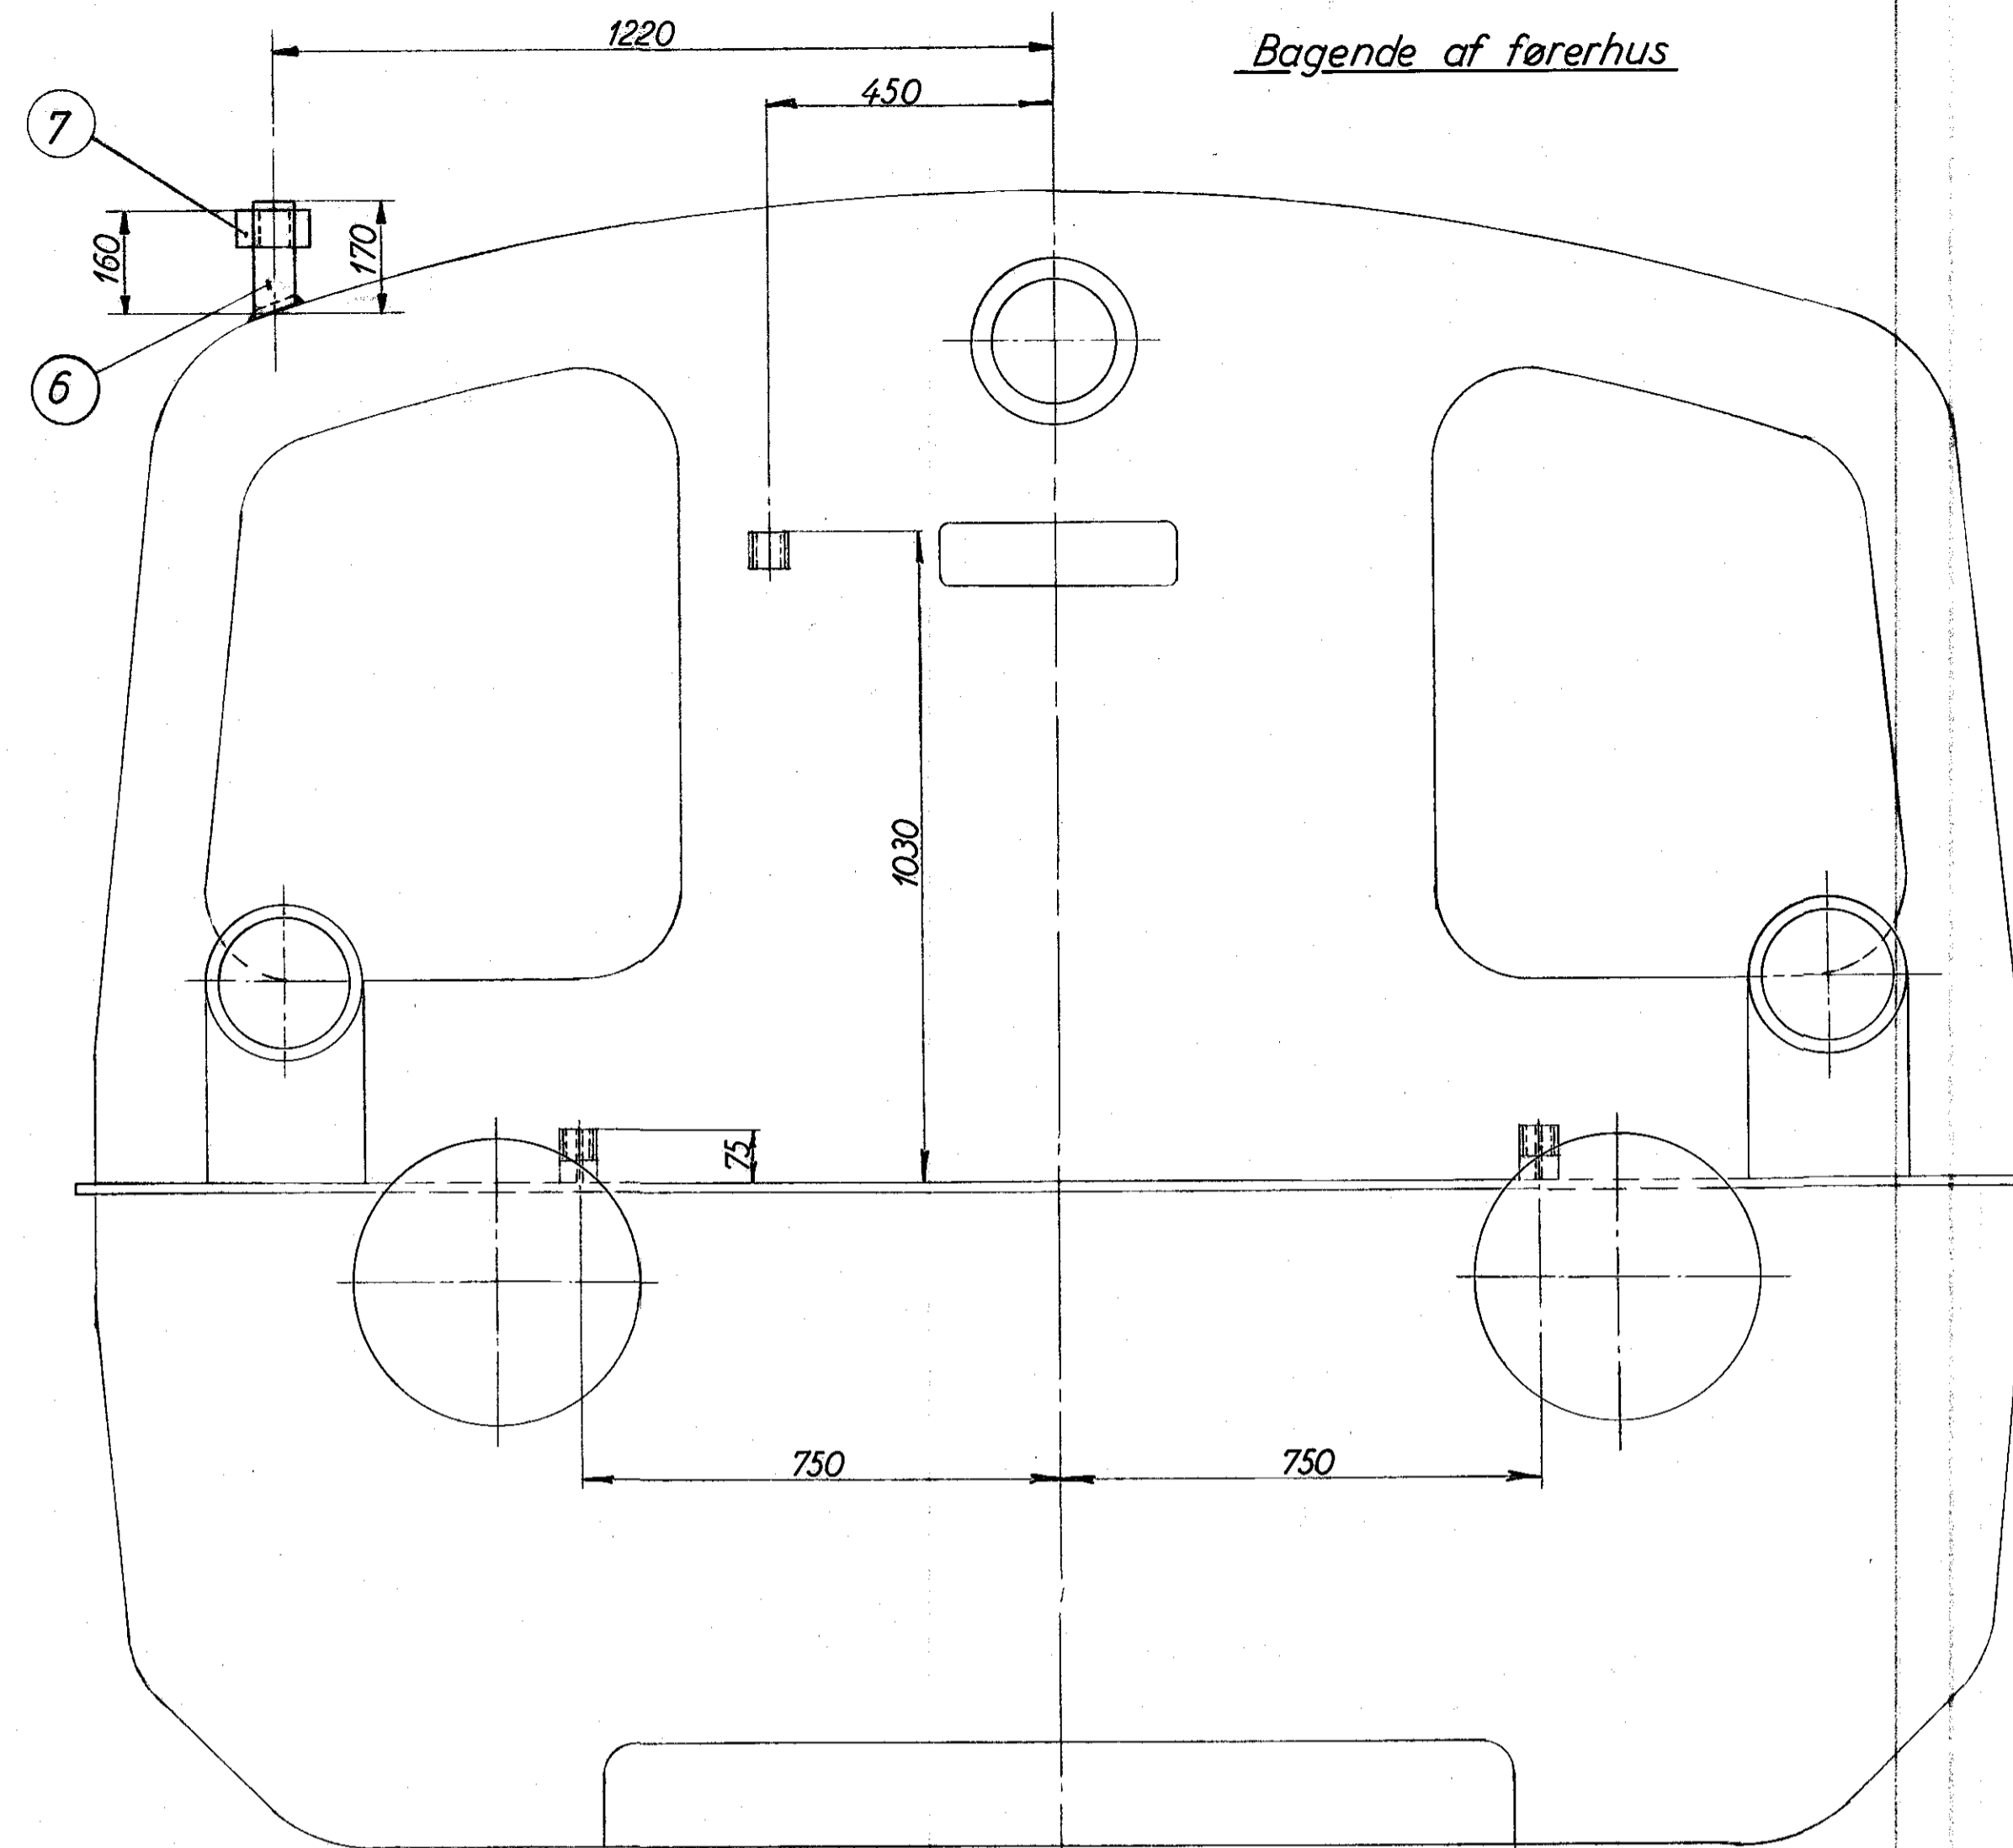

Skinnerover kant

Bagende af førerhus

pos. nr. henf. til 316L-24.091

Stk.	Betegnelse	Pos.	Materiale kvalitet	Model nr. eller materiale størrelse	rå vægt/stk.	færdig vægt/stk.
6						
5						
4						
3						
2						
1						
Tegn. A.E.Z. Rev. 22 Målestok: 1:10			Indeks: 316L			
Kalk. 7-9-65 Rettelser 1027			Indeks: 316L			
Dato 1965			Indeks: 316L			
Anvendelse			Stykliste nr.			
Diesel-hd. 128 hk. rangertraktor			Tegningens nummer			
Arr af signalholder			316L-24.090			
Indeks:						