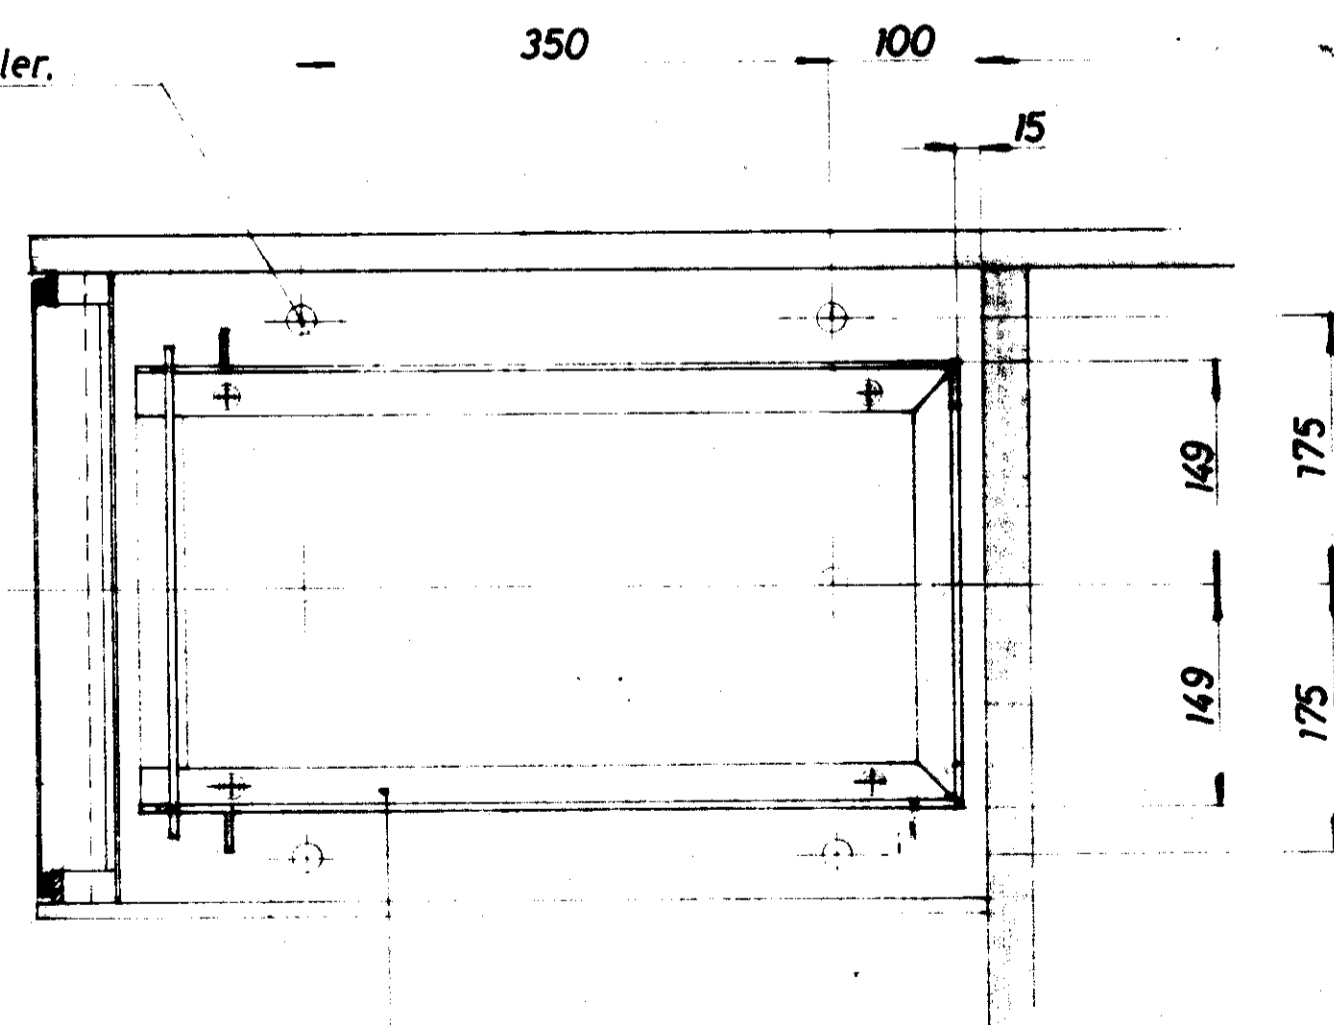

6 stk 20⁴ afvandingshuller.

					5				
					4				
					3				
					2				
					1				
Stk.	Betegnelse			Pos.	Materiale Inventar	Model nr. eller materiale størrelse	rå Vægt/stk.	færdig Vægt/stk.	
Tegn. Købt.	AA	Dir. Norm.	Ans. Dato	31-3-68	Målestok: 1:5				
Dato	Indtjekket			Indtjekket					
	Frisch Trælister billedet			316L					
Arvsdato					Bygget nr.				
Diesel-hd. 128 hk. rangertraktor.									
Tegningens benævnelser					Tegningens nummer				
Arr. af batteriskab.					316L - 26.850				
Indeholder:									