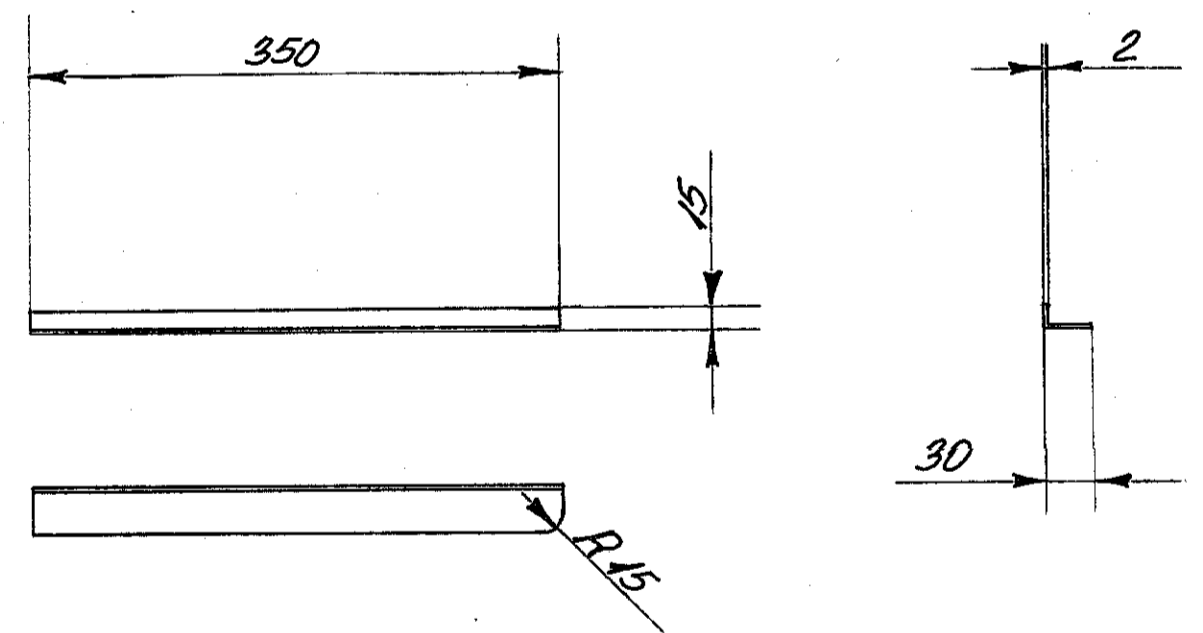

Betegn.	Plade	1765 x 11 x 2
Ant. i alt.	Pos.	1
Ord.	Stk.	40826

Betegn.	Plade	350 x 4 x 2
Ant. i alt.	Pos.	4
Ord.	Stk.	40826

Betegn.	Pladehjørne	2mm
Ant. i alt.	Pos.	2 og 3
Ord.	Stk.	40826

4	Plade	350 x 4 x 2	4	—	360 x 190 x 2
4	Plade	500 x 83 x 2	3	—	525 x 350 x 2
4	Plade	500 x 110 x 2	2	—	525 x 500 x 2
2	Plade	1765 x 11 x 2	1	—	1775 x 250 x 2

Ny tegning, p. gr. a vindue og dør		366
Anvendelse		Indeks
Diesel-hd 128hk. rangertraktor		Indeks
Tegningens benævnelse		Stykliste nr.
Arrangement af regnliste		40826
		Tegningens nummer
		316L-3.149