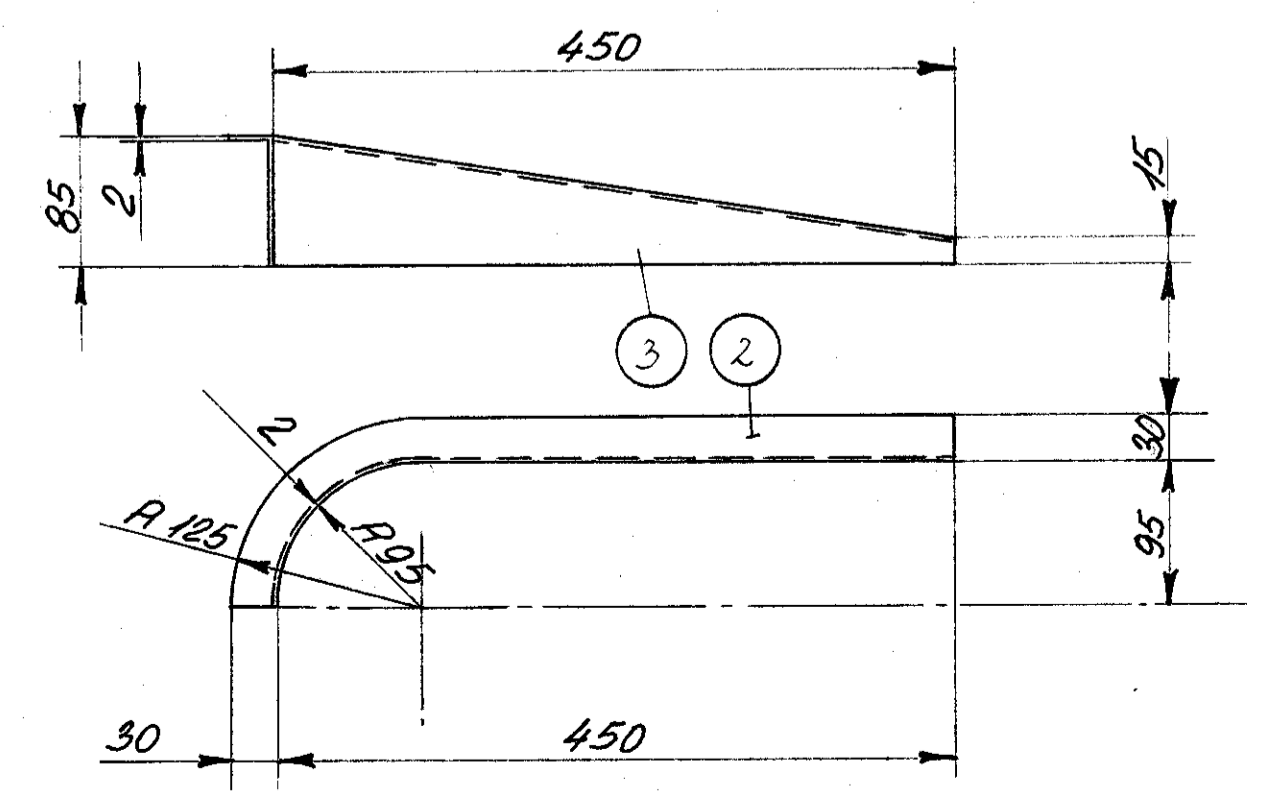

Betegn.	Plade	1765 x 11 x 2
Ant. i alt.	Pos.	1
Ord.	Stk.	40826

Betegn.	Plade	350 x 4 x 2
Ant. i alt.	Pos.	4
Ord.	Stk.	40826

Betegn.	Pladehjørne	2mm
Ant. i alt.	Pos.	2 og 3
Ord.	Stk.	40826

4	Plade	350 x 4 x 2	4	—	360 x 190 x 2
4	Plade	500 x 83 x 2	3	—	525 x 350 x 2
4	Plade	500 x 110 x 2	2	—	525 x 500 x 2
2	Plade	1765 x 11 x 2	1	—	1775 x 250 x 2

Ny tegning, p. gr. a vindue og dør		366
Anvendelse		Indeks
Diesel-hd 128hk. rangertraktor		Indeks
Tegningens benævnelse		Stykliste nr.
Arrangement af regnliste		40826
		Tegningens nummer
		316L-3.149