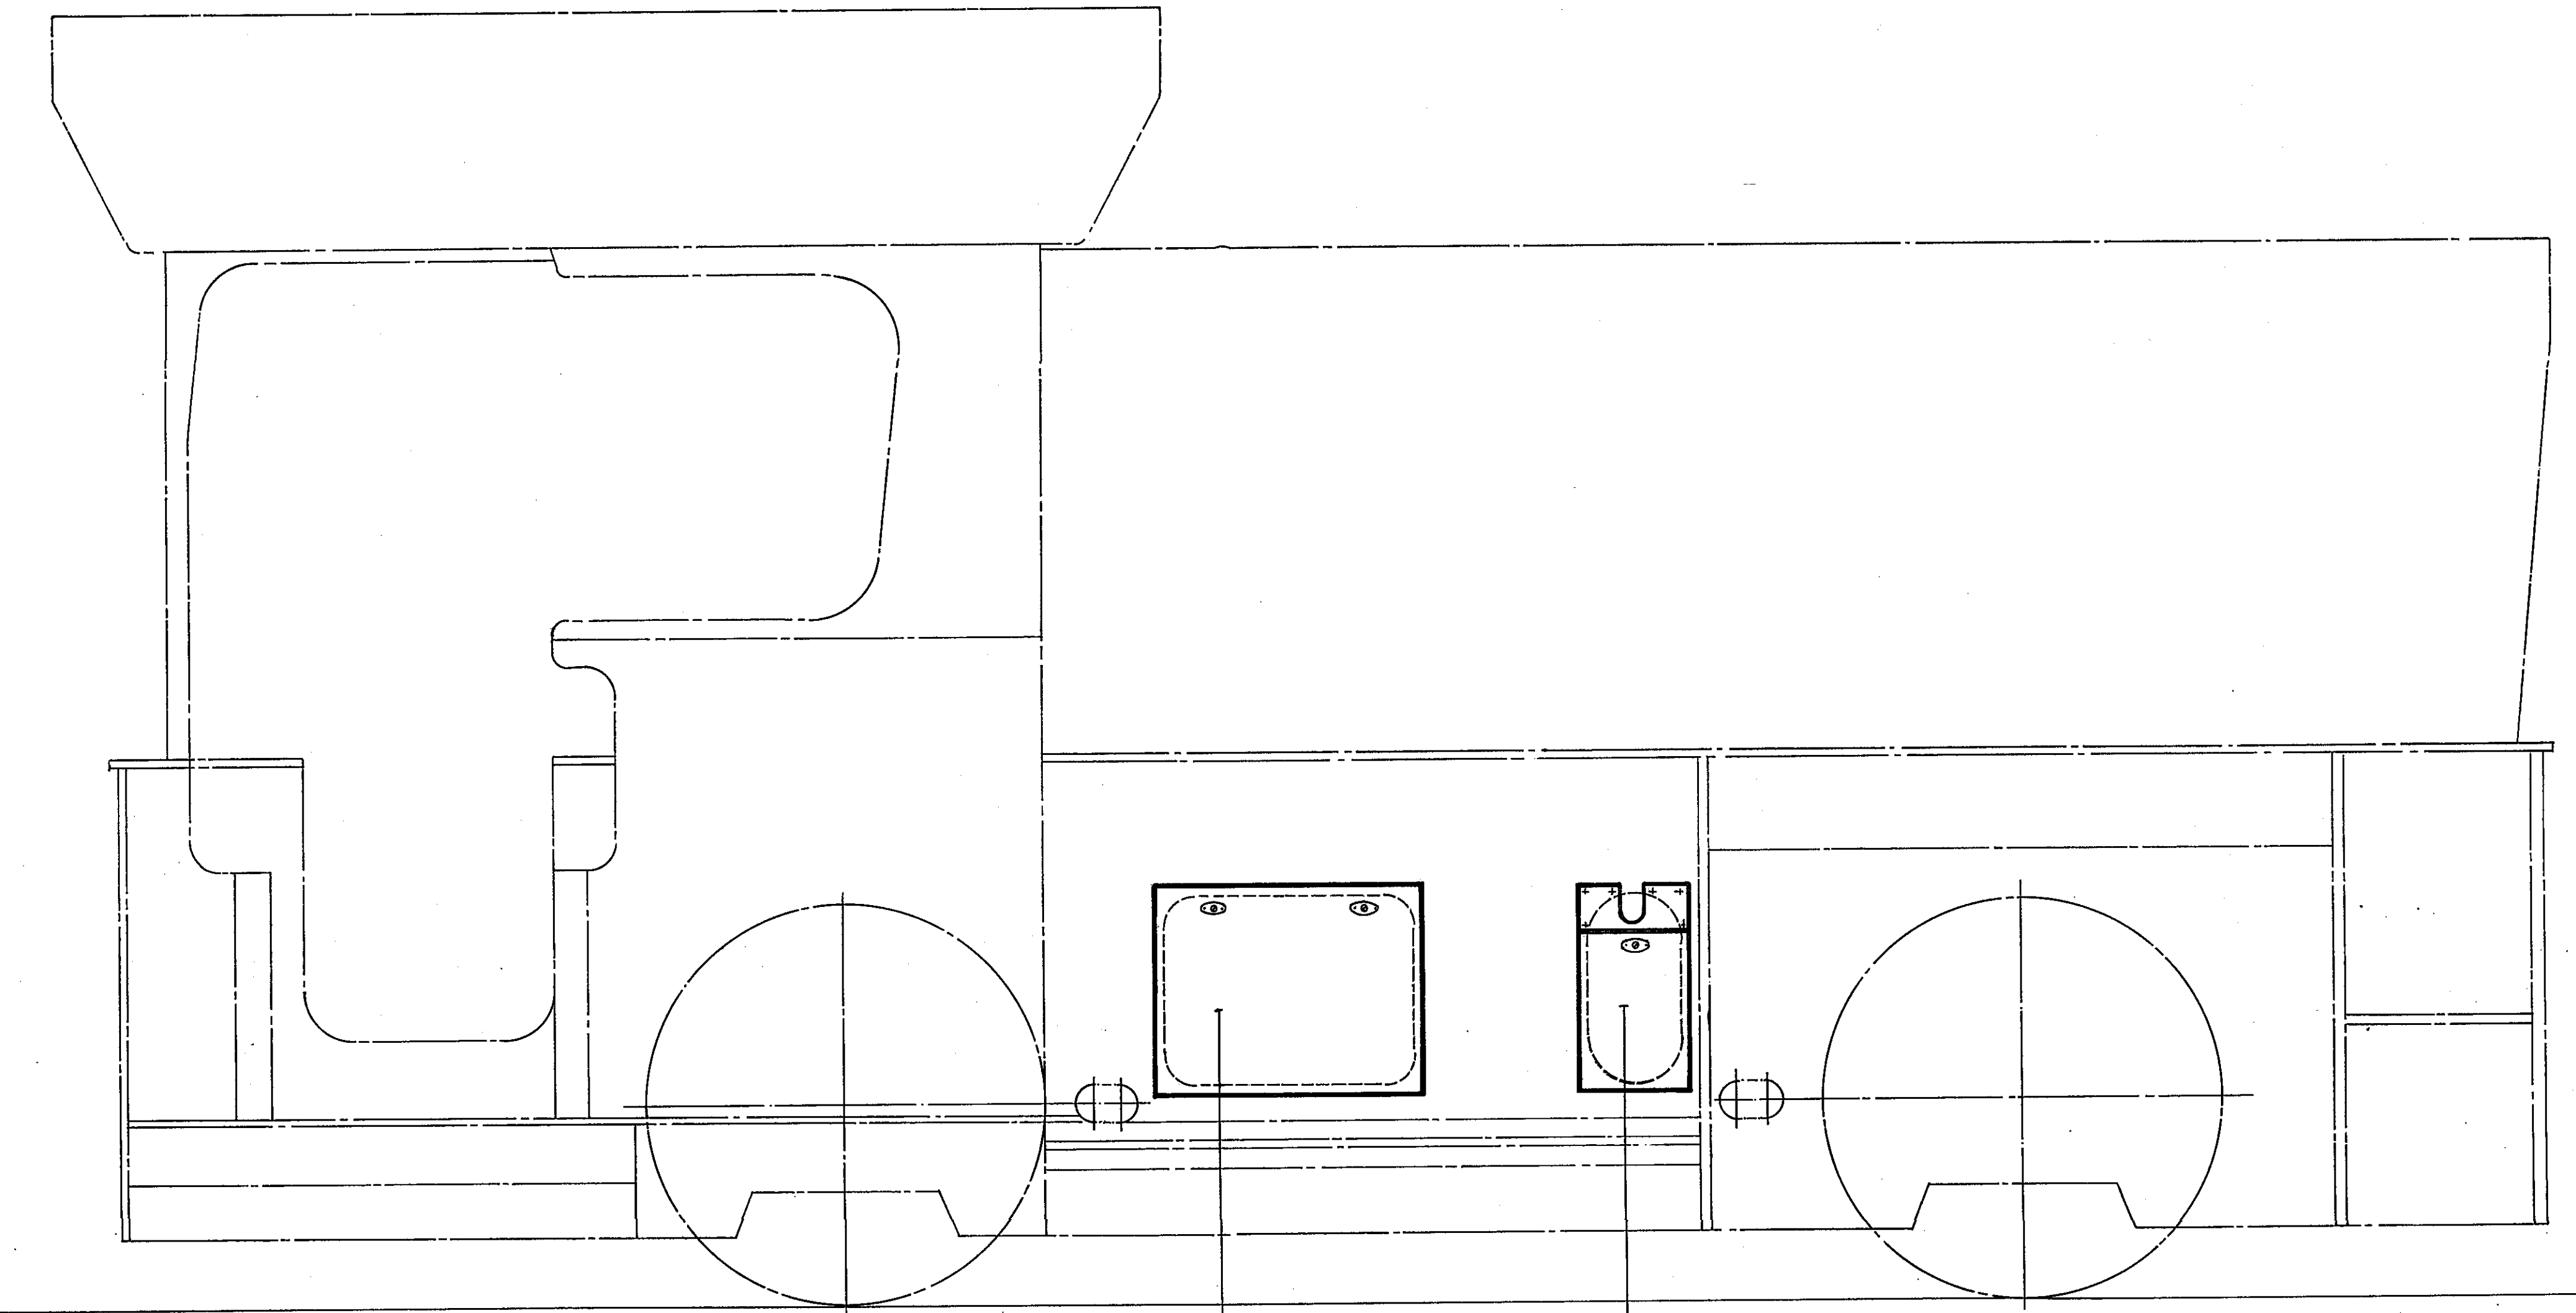

VENSTE SIDE AF TRAKTOR

HØJRE SIDE AF TRAKTOR

316L-5.573

316L-5.571

316L-5.572

316L-5.573

		Stk.	Betegnelse	Pos.	Materiale kvalitet	Model nr. eller måte størrelse	Rå Vægt / Stk	Færdig / Stk
316L- 5.570 Gør det nr.	AT	316L- 5.570 290 Anstet						
	30 Anstet							
			<small> % af My tegn som ikke er udført til 316L- Andring Anv. endelse </small>					
			Diesel-hd 128-HK rangertraktor		Målestok: 1:10			
			Arrangement af lem- me i rammeplader.		FRICHS Stykliste nr.			
			Tegningens nummer		316L-5.570			
			Tegningens benævnelse		Indeks			