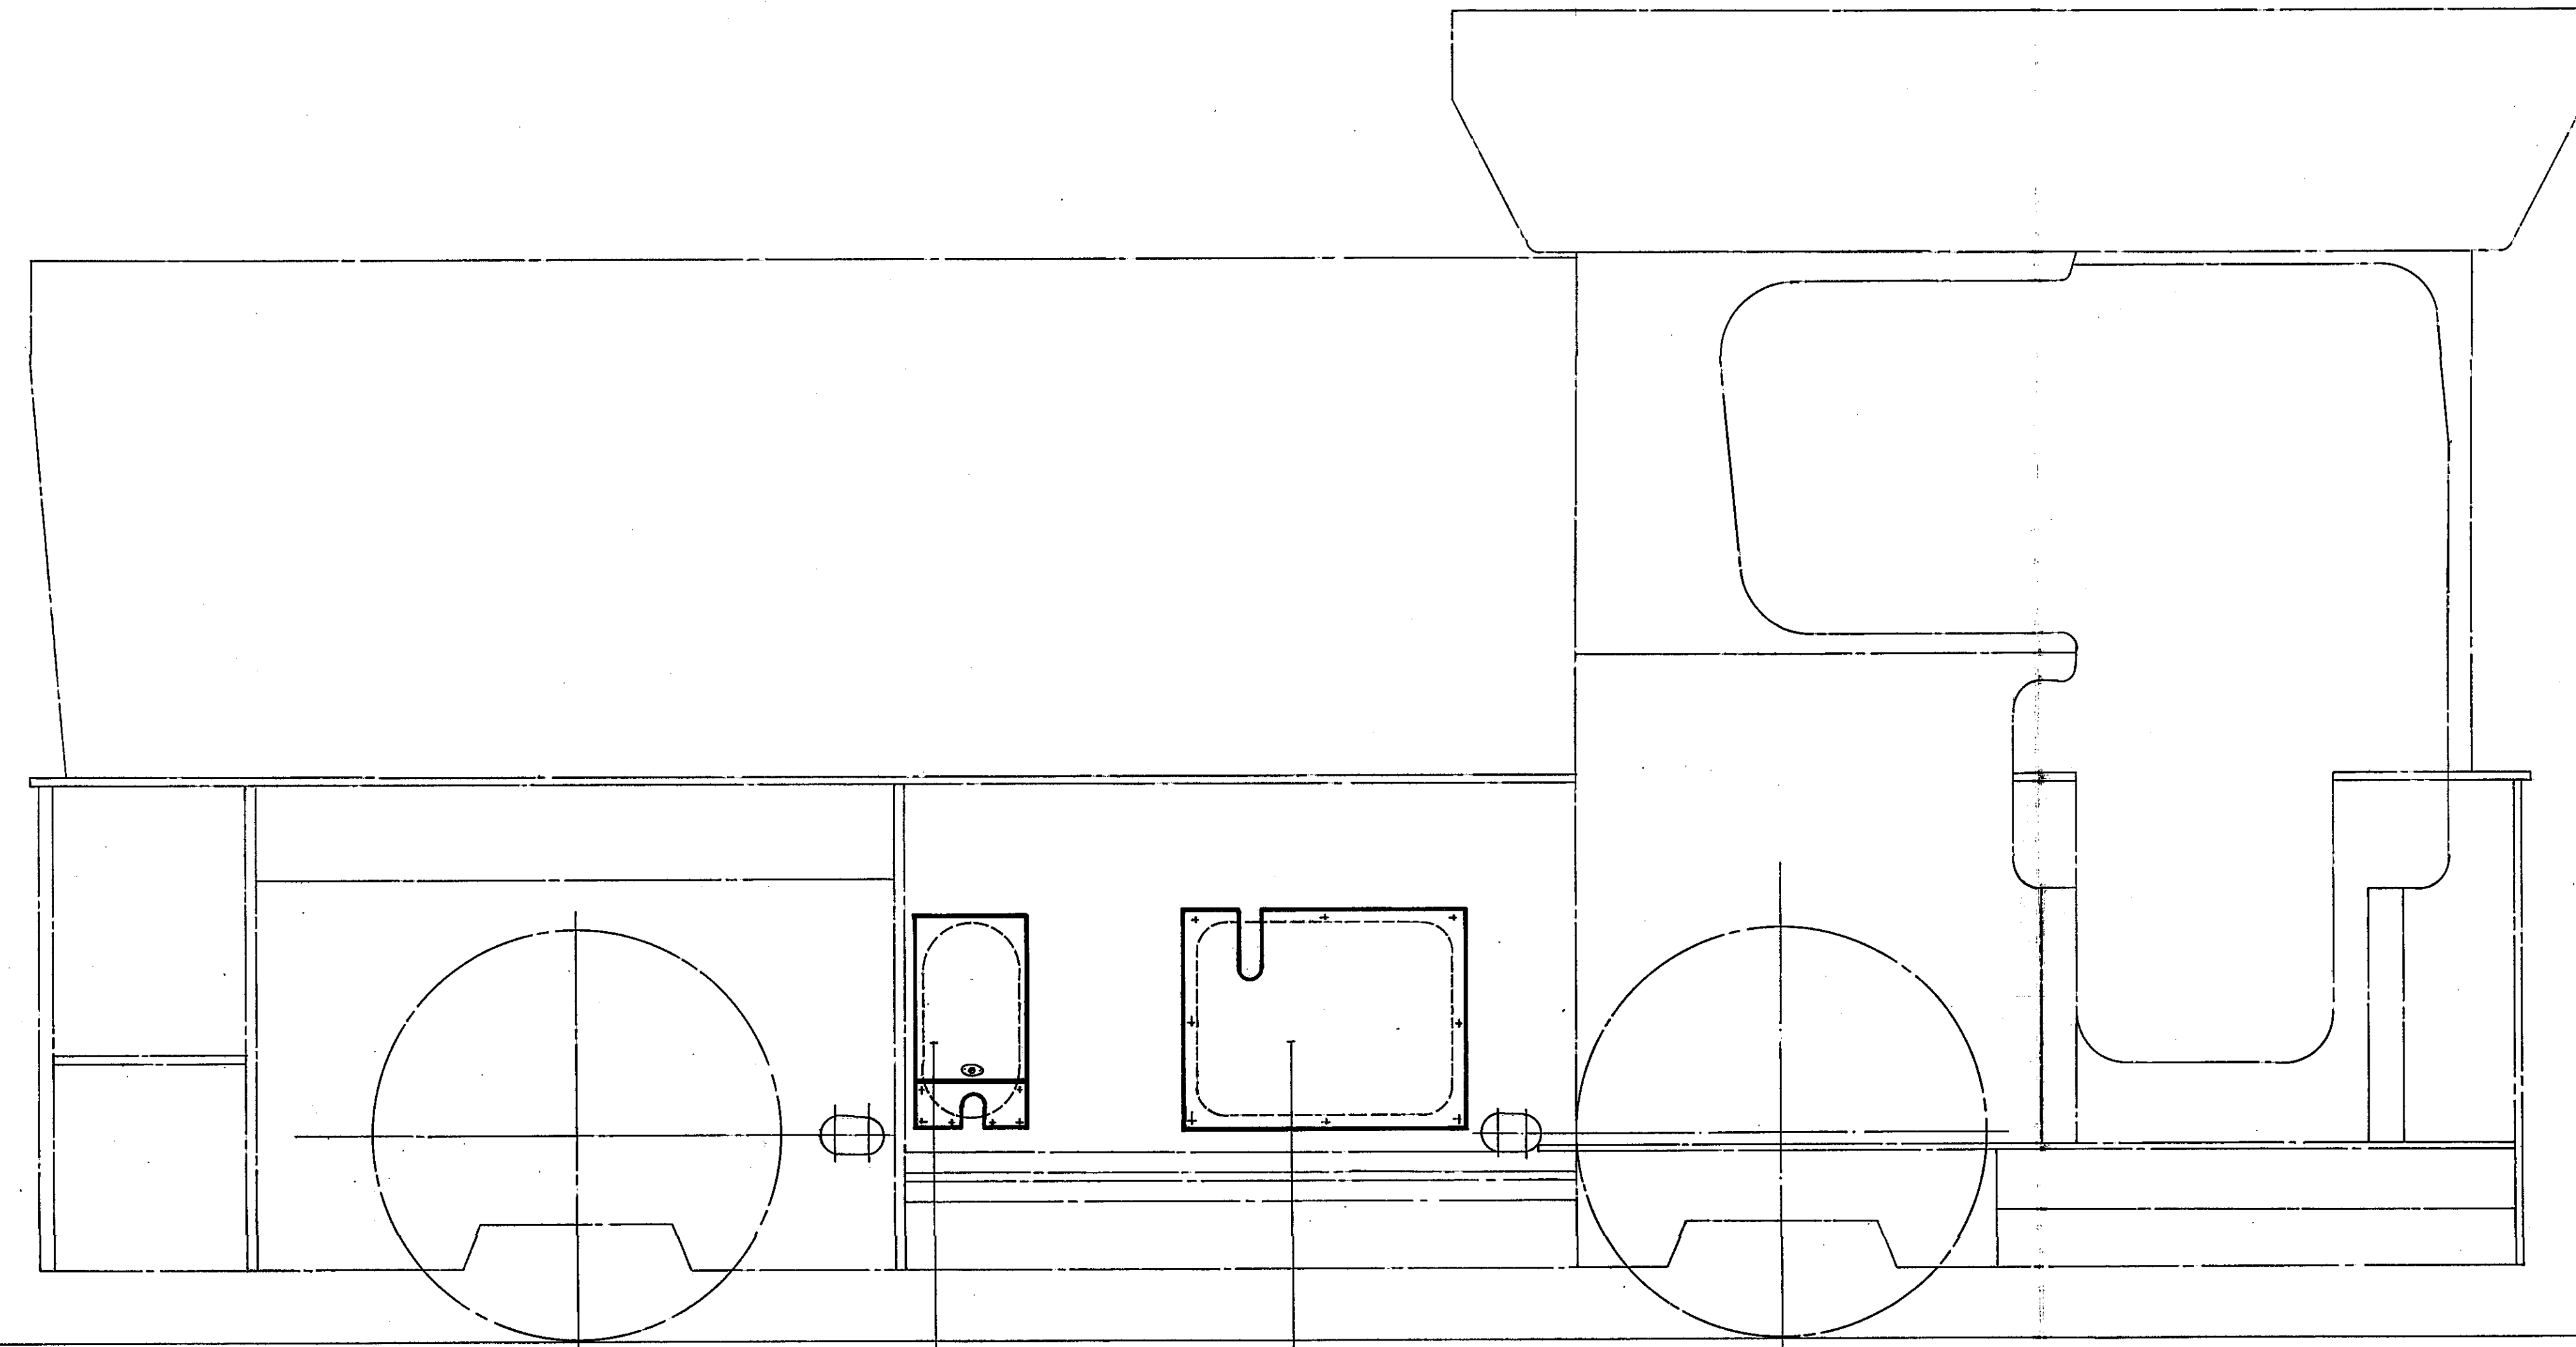

VENSTE SIDE AF TRAKTOR

HØJRE SIDE AF TRAKTOR

316L-5.573

316L-5.571

316L-5.572

316L-5.573

		Stk.	Betegnelse	Pos.	Materiale kvalitet	Model nr. eller måte størrelse	Rå Vægt / Stk	Færdig / Stk
316L- 5.570 Gør det nr.	AT	316L- 5.570 290 Anstet						
	30 Anstet							
			<small> % af My tegn som ikke er udført til 316L- Andring Anv. endelse </small>					
			Diesel-hd 128-HK rangertraktor		Målestok: 1:10			
			Arrangement af lem- me i rammeplader.		FRICHS Stykliste nr.			
			Tegningens nummer		316L-5.570			
			Tegningens benævnelse		Indeks			