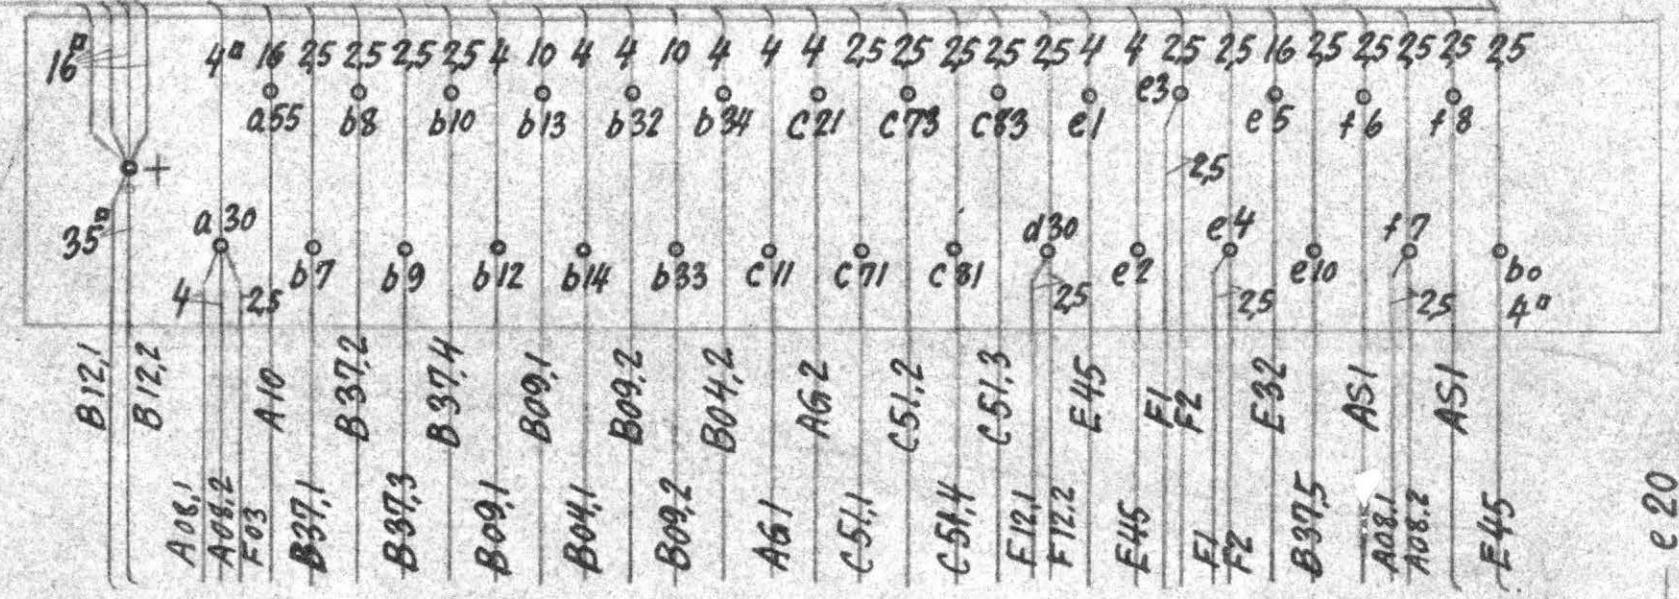

Tavle set bagfra

Klemmebræt set forfra

F2
Til klemmebræt for lys e 20

					5				
					4				
					3				
					2				
					1				
Stk.	Betegnelse	Pos.	Materiale kvalitet	Model nr. eller materiale størrelse	rå	færdig			
Tegn. <i>U. Jensen</i>	Rev. <i>J.M.</i>	Afd. <i>TE</i>	Målestok: 1:2,5			FRICHS			
Kalk.	Norm.	Dato 16-4-52							
Dato	Rettelser	Indeks				Anvendelse			
						Stykliste nr.			
						Tegningens benevnelse			
						Tegningens nummer			
						Indeks:			

Diesel-el. 750 hk privatb. loko.

Monteringsplan for hoved-tavle

8Z-5218