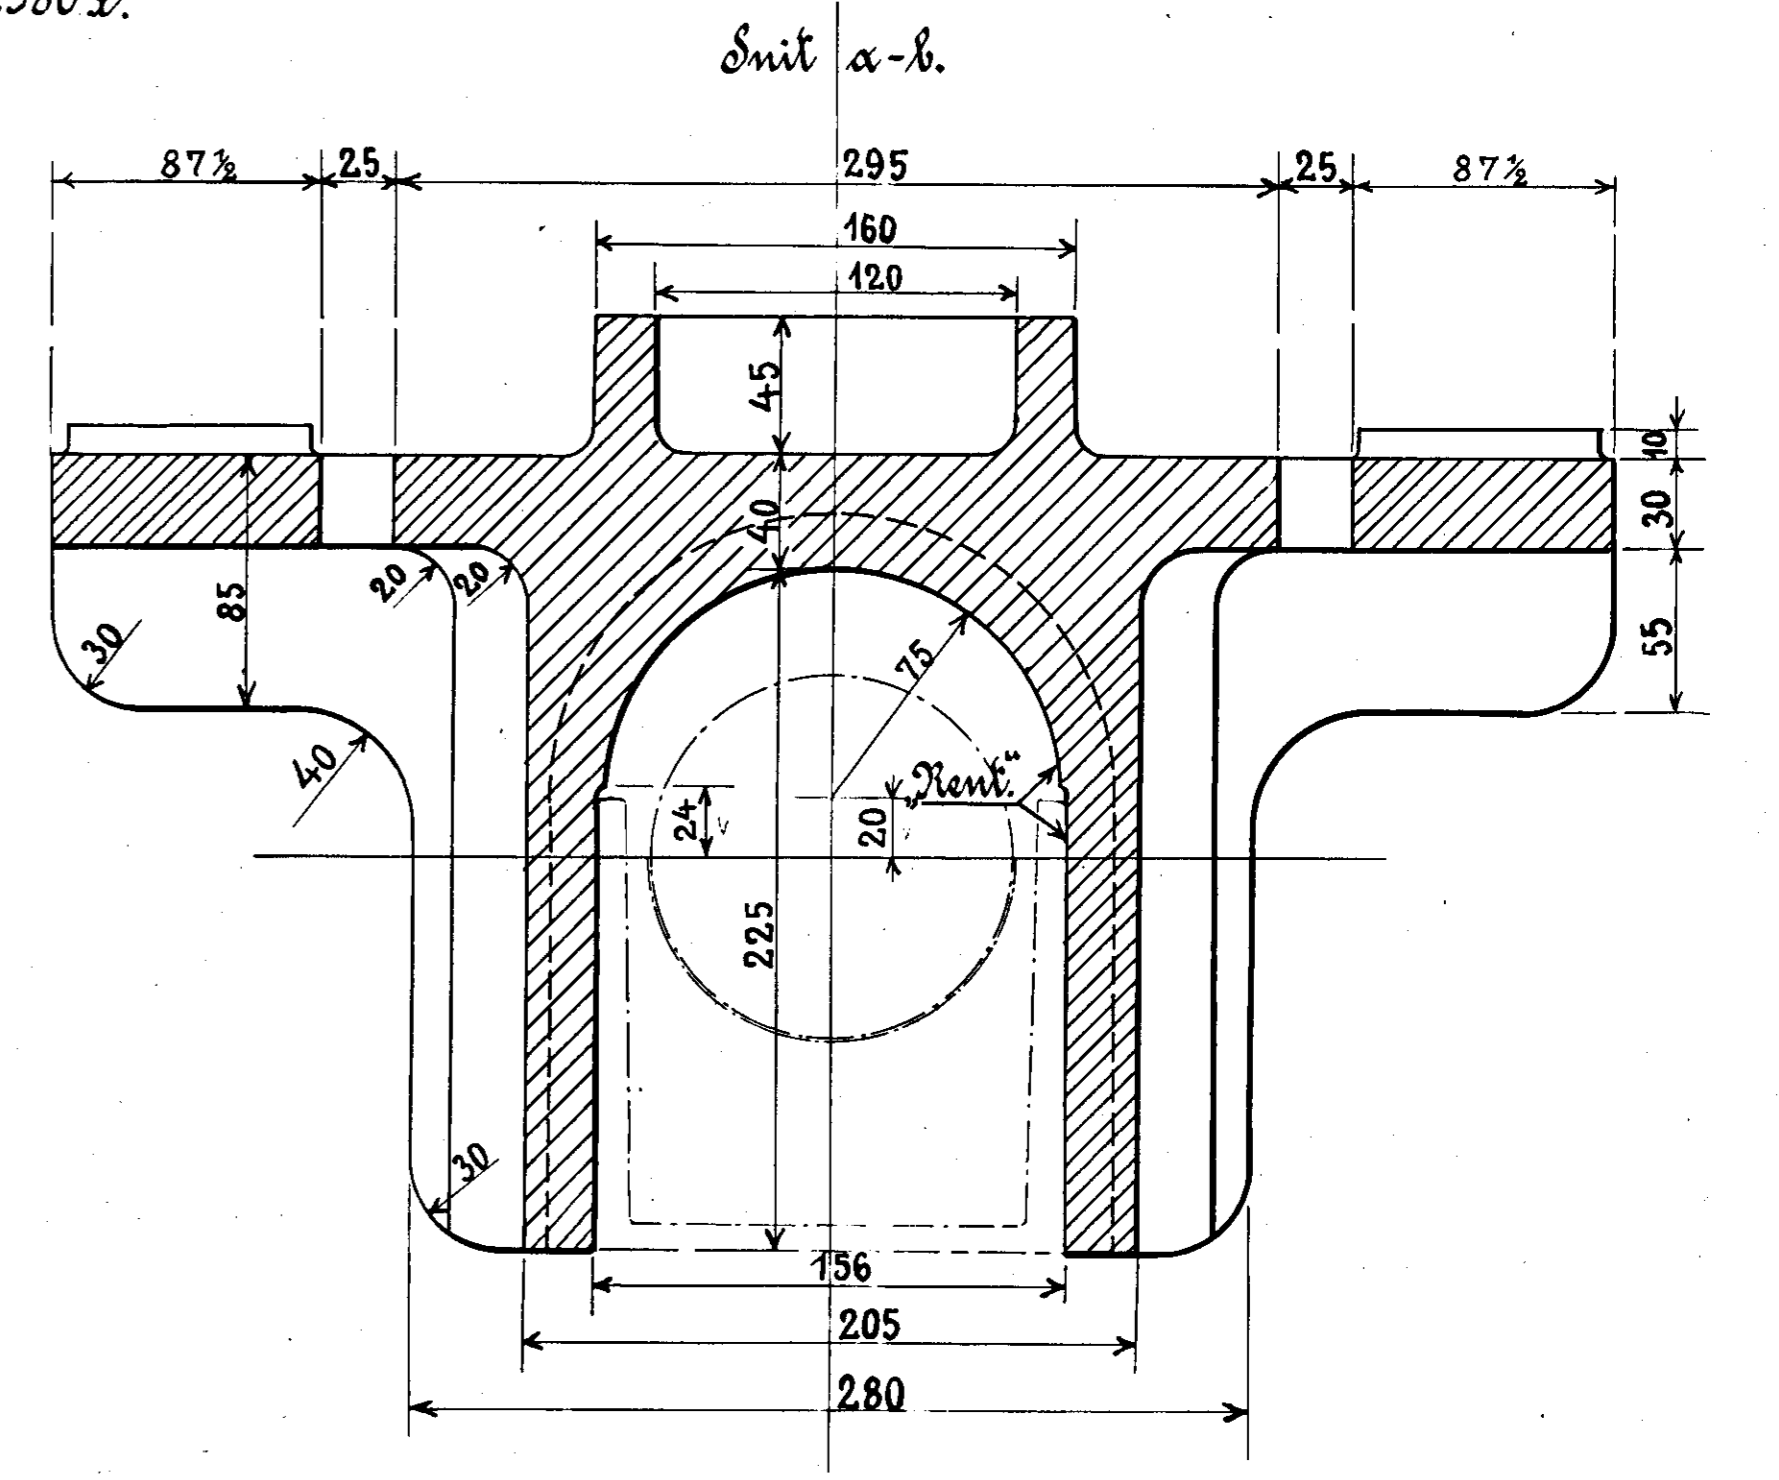

18 Stk.
 Staalstøbegods.
 Model No 2580 x.

Danske Statsbaner - Maskinafdelingen.

Trækstel med Akse-kasser

til 3/4 Godstogslokomotiv
 Litra D, D_{II}, D_{III}.
 København, September 1900.
 Maskinfabrik.

18/9 1900
 O. Hoffm.
 1074.

Forandringer.		Dato.	Mærke
Frigang for Underlager.		25/10	V.S.

2:5 sand Skjærelse.