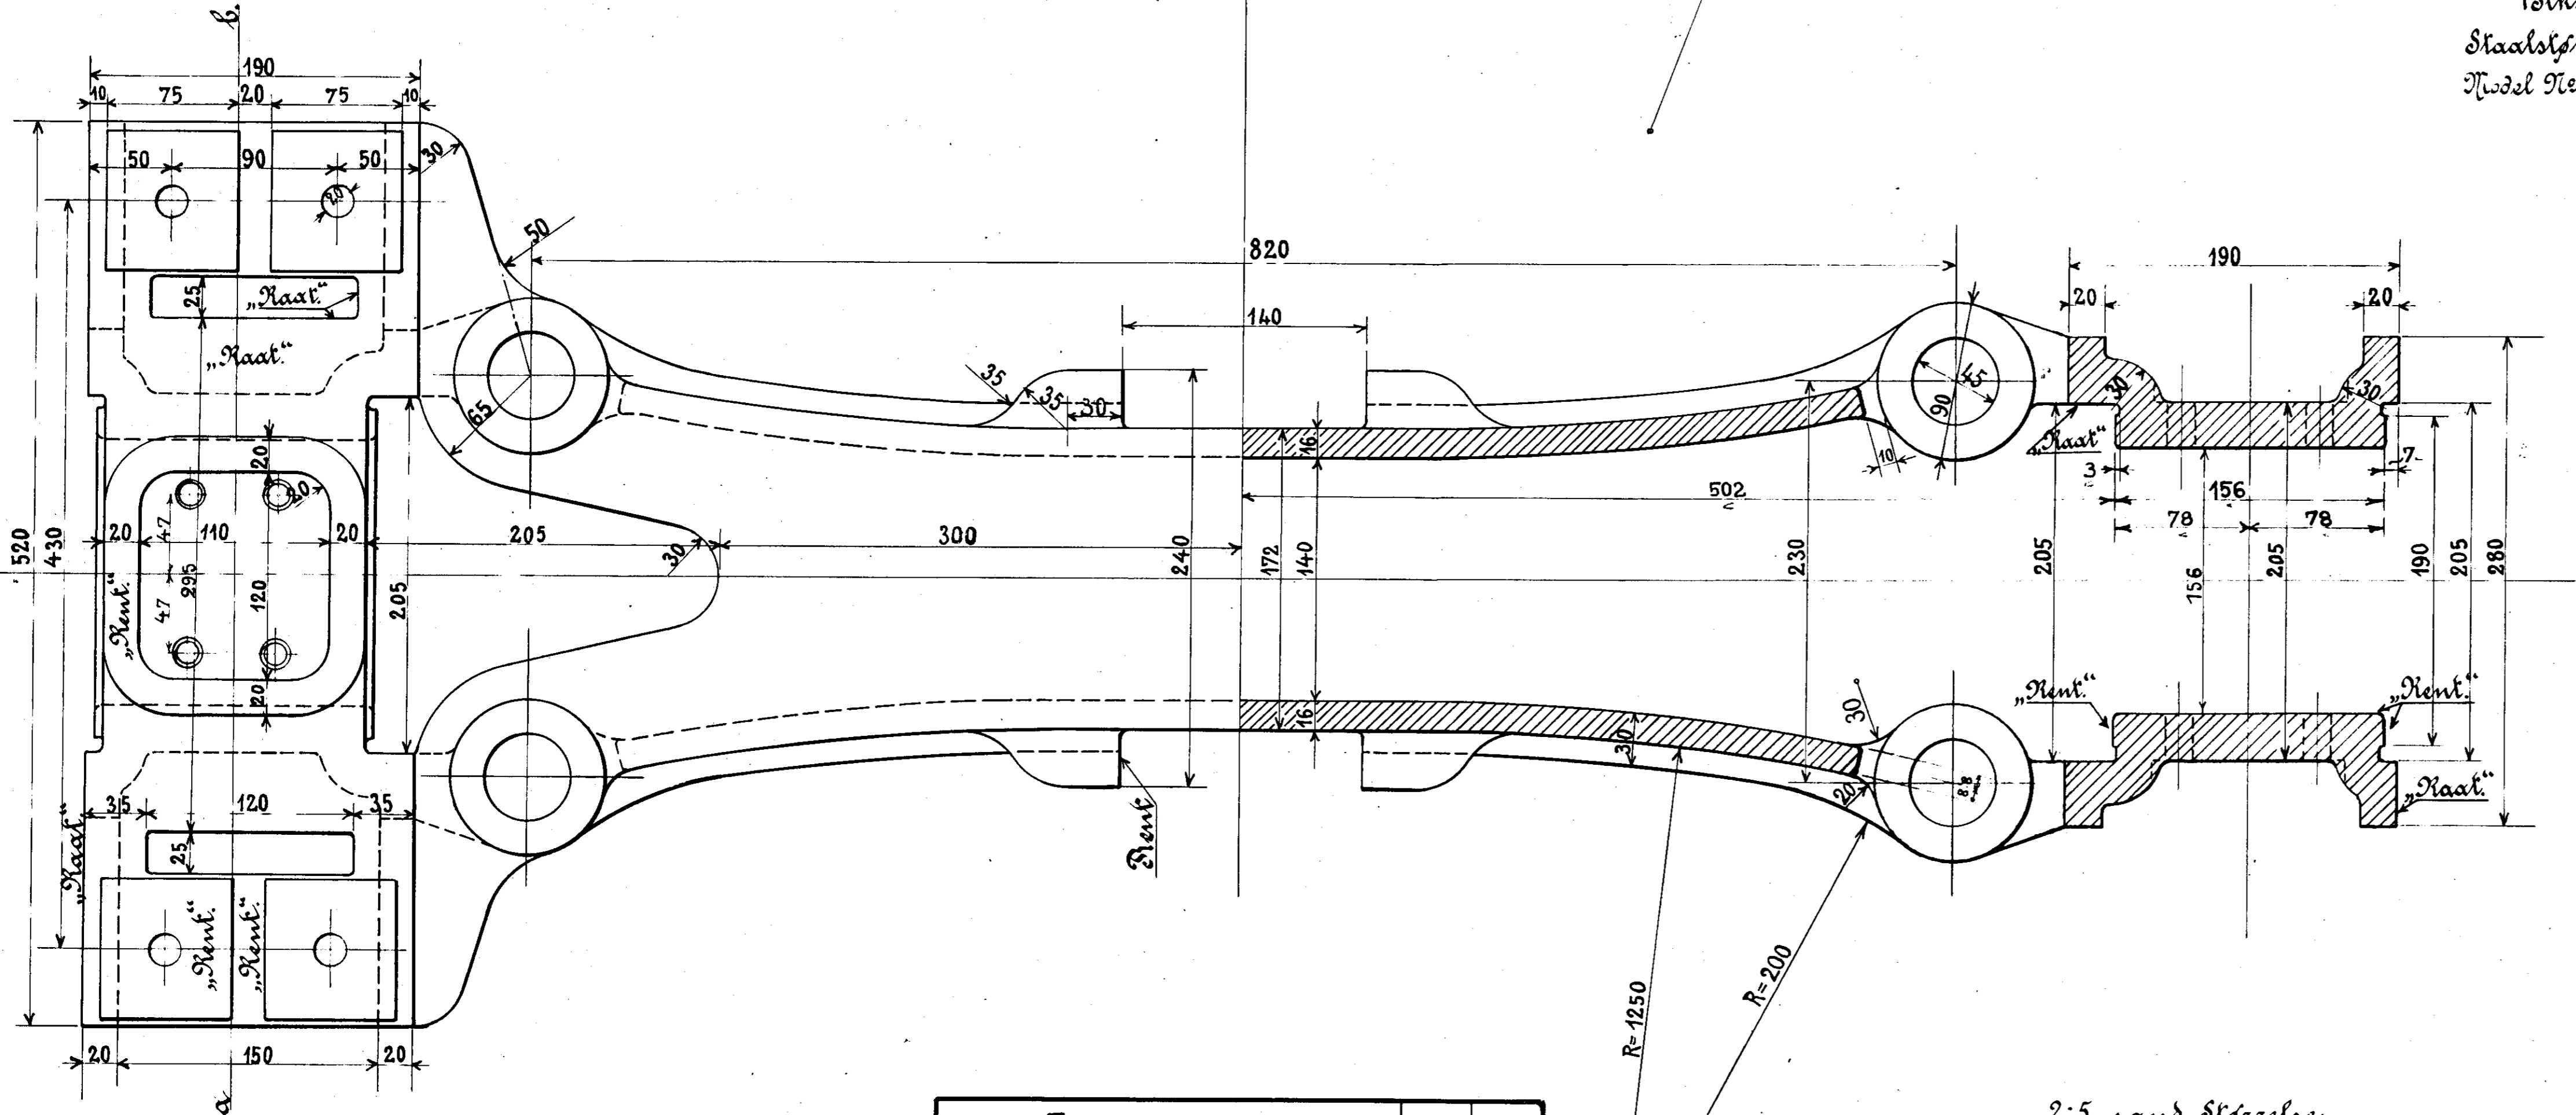

18 Stk.
 Staalstøbegods.
 Model No 2580 x.

Danske Statsbaner - Maskinafdelingen.

Trækstel med Akse-kasser

til 3/4 Godstogslokomotiv
 Litra D, D_{II}, D_{III}.
 København, September 1900.
 Maskinfabrik.

18/9 1900
 O. Hoffm.
 1074.

Forandringer.		Dato.	Mærke
Frigang for Underlager.		25/10	V.S.

2:5 sand Skjærelse.