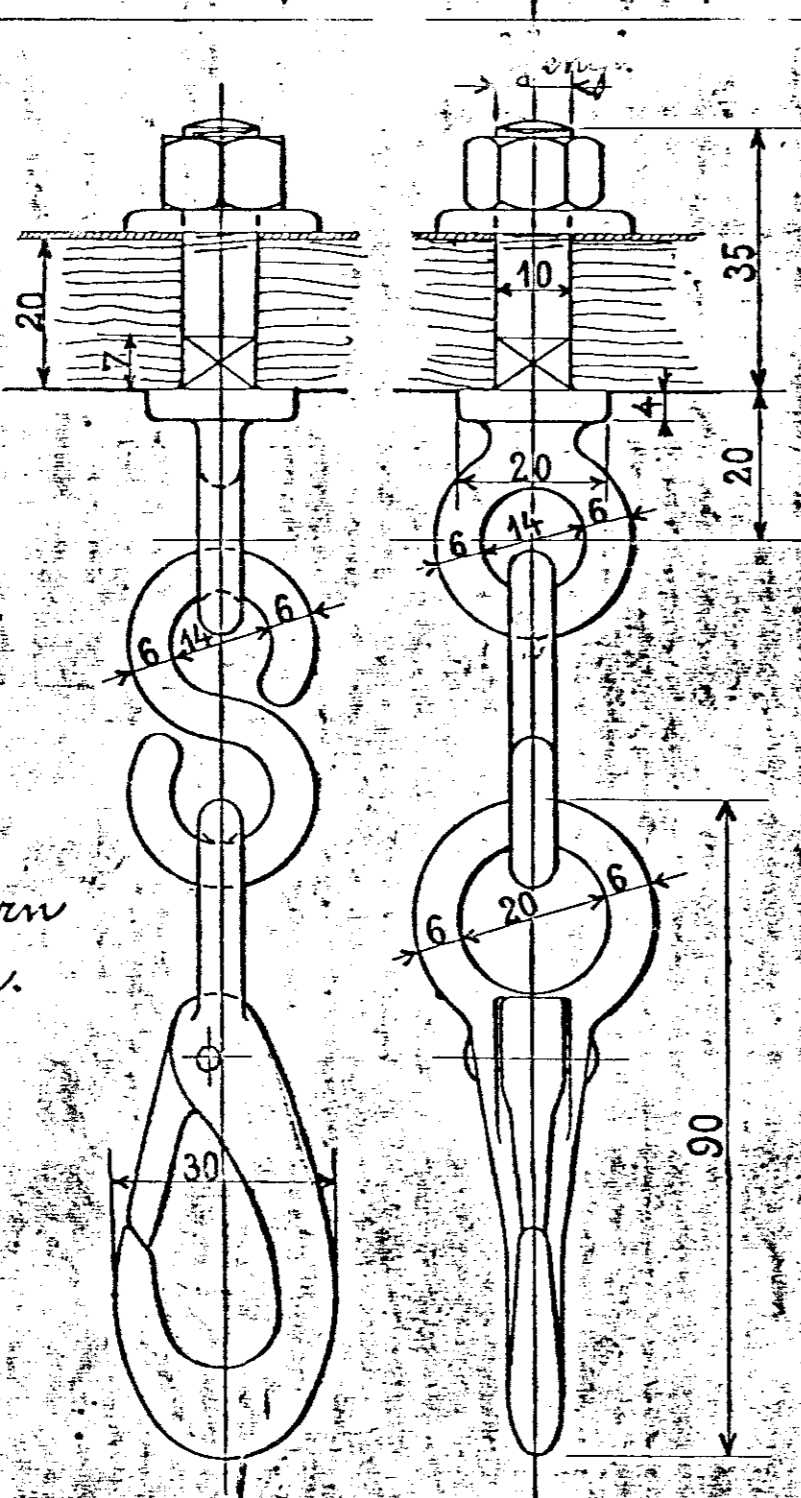

For Hængslet til højre vindue  
paa K<sub>II</sub> se Tegn. K<sub>II</sub> 87.

Forandringer.	Dato	Mark
K <sub>II</sub> paaført.	29. 26.	1887.

Flussjern  
2 Stk.

Danske Statsbaner ~ Maskinfabrikken  
Siderindie i Jernhuset  
til  
Løse: Litra N. O. C. K.  
Jøbenhavn i August  
Maskinfabrikken  
N. 87