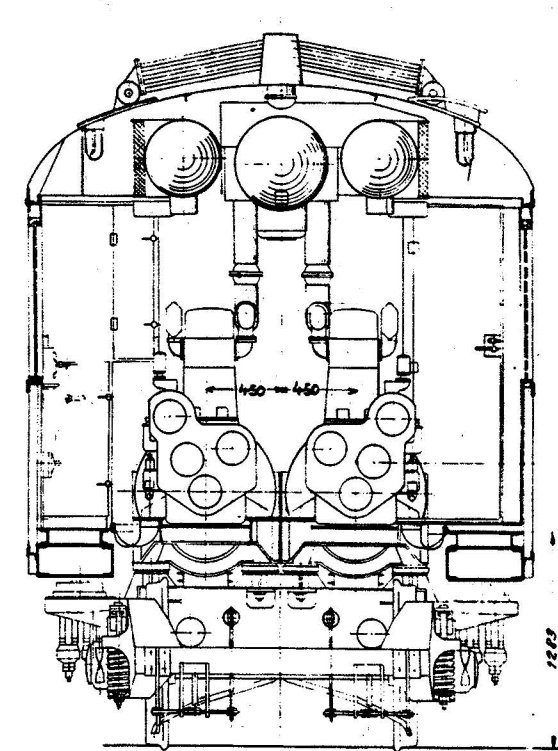

Spærte 1485
Set i Retning A

Snit: a-a

Snit: b-b

Snit: c-c

DSB, MO 261-270
omb. til MO 1953-1962
1:45

ENB.A.A.R. J.A.V.
SAMLINGSTEGNING Diesel-el. 500/550HK Motorvagn. LITRA MO. 261-270.
1361-102.