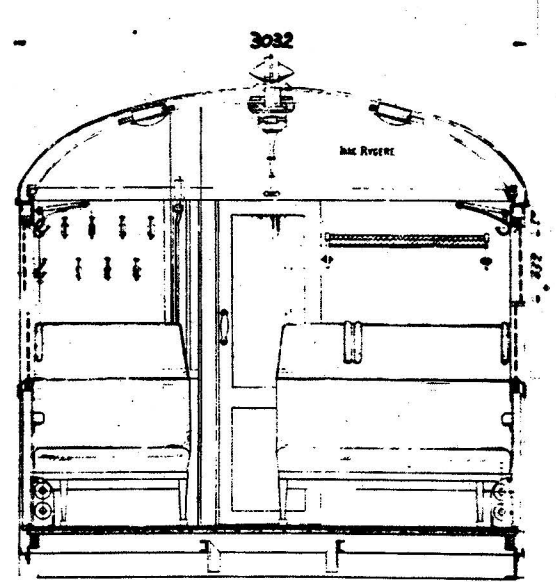

Spærte 1485
Set i Retning A

Snit: a-a

Snit: b-b

Snit: c-c

DSB, MO 261-270
omb. til MO 1953-1962
1:45

ENB.A.A.R. J.A.V.
SAMLINGSTEGNING Diesel-el. 500/550HK Motorvagn. LITRA MO. 261-270.
1361-102.