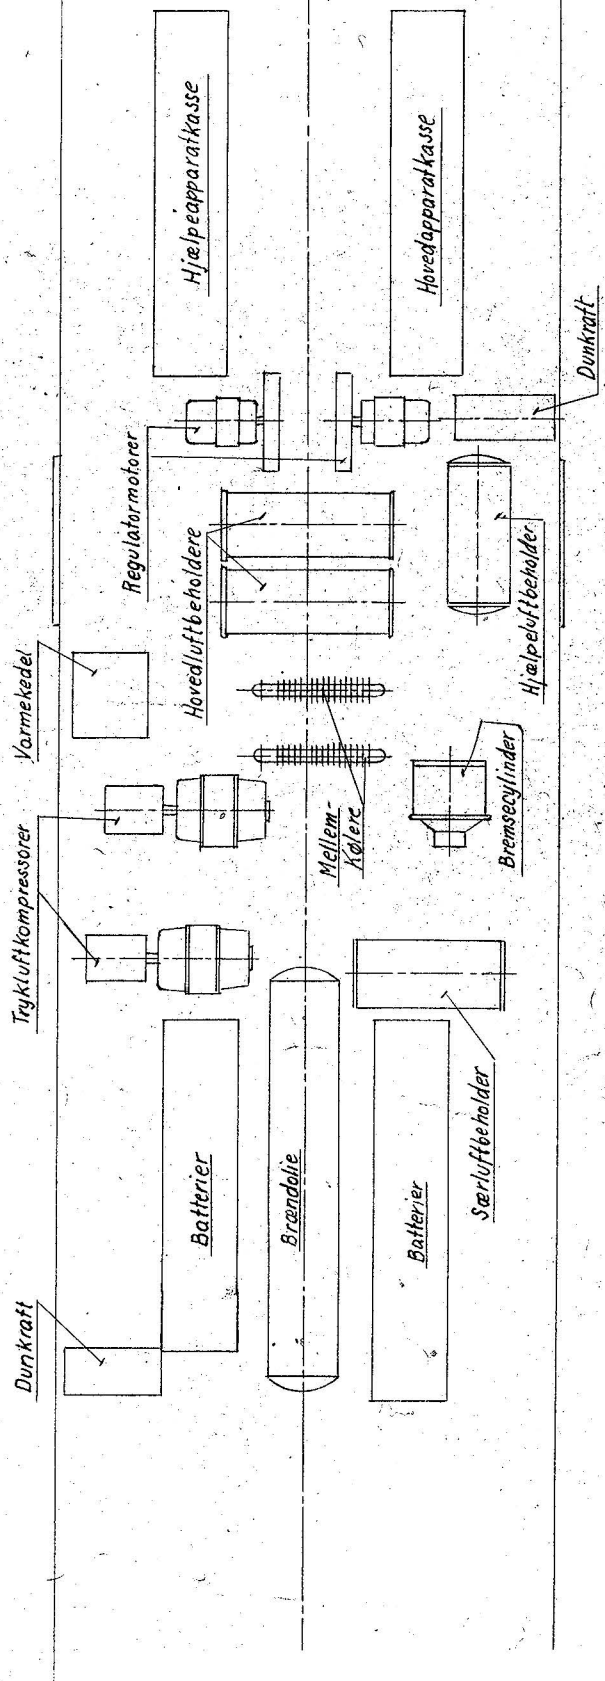

Motorbogje

Maskinbogje

1:45

Aabyhøj 12-2-46

Diesel-elektrisk 500/550 HK Motorvogn

WBay

MO_{IV}

Bygget 1938-40