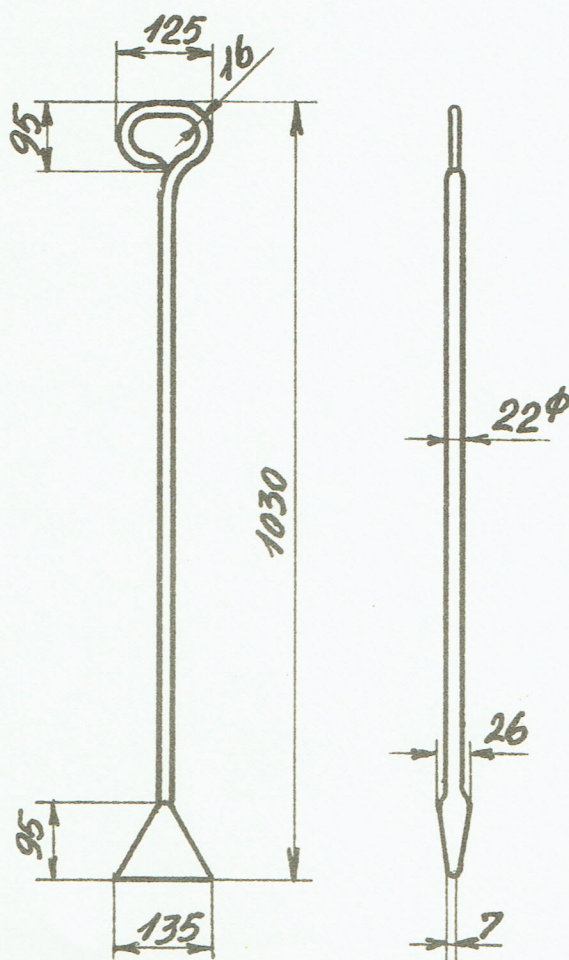

V-Norm
D.S.B.

Slaggespyd

13.590-2

1950

1:10

Anvendes til litra Cuk, Cmk.

Rekvissionsbetegnelse	Materiale	Model nr.	Mindstebeh.
Slaggespyd V-Norm. 13.590-2.	St. 00.11		Kh. Ar.