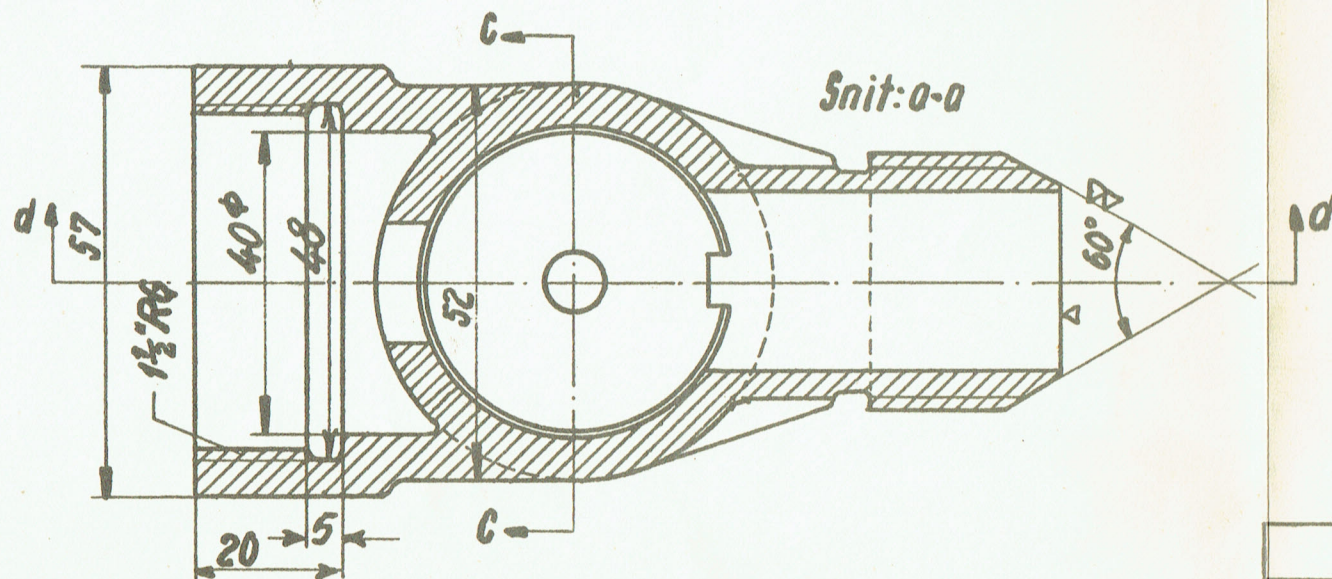

V-Norm
DSB

Honehus

14.40-3

1951

Snit: b-b

Snit: c-c

1:1

Rekvisitionsbetegnelse
Honehus, V-Norm 14.40-3

Materiale
Honebronce

Model nr.
Kh.

Mindstebeh.
Ar. 10