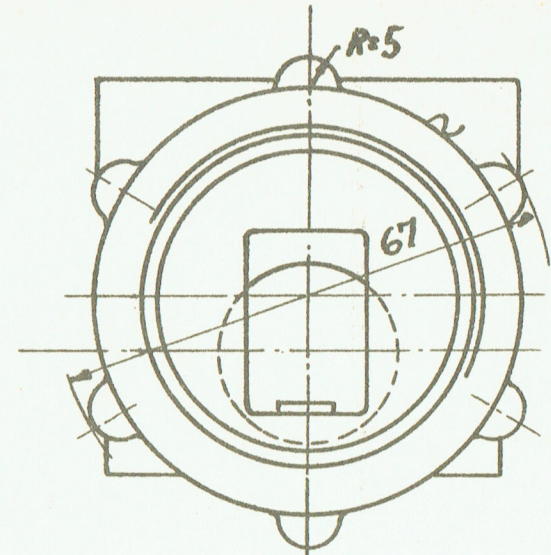

V-Norm
DSB

Honehus

14.40-3

1951

Snit: b-b

Snit: c-c

1:1

Rekvisitionsbetegnelse
Honehus, V-Norm 14.40-3

Materiale
Honebronce

Model nr.
Kh.

Mindstebeh.
Ar. 10