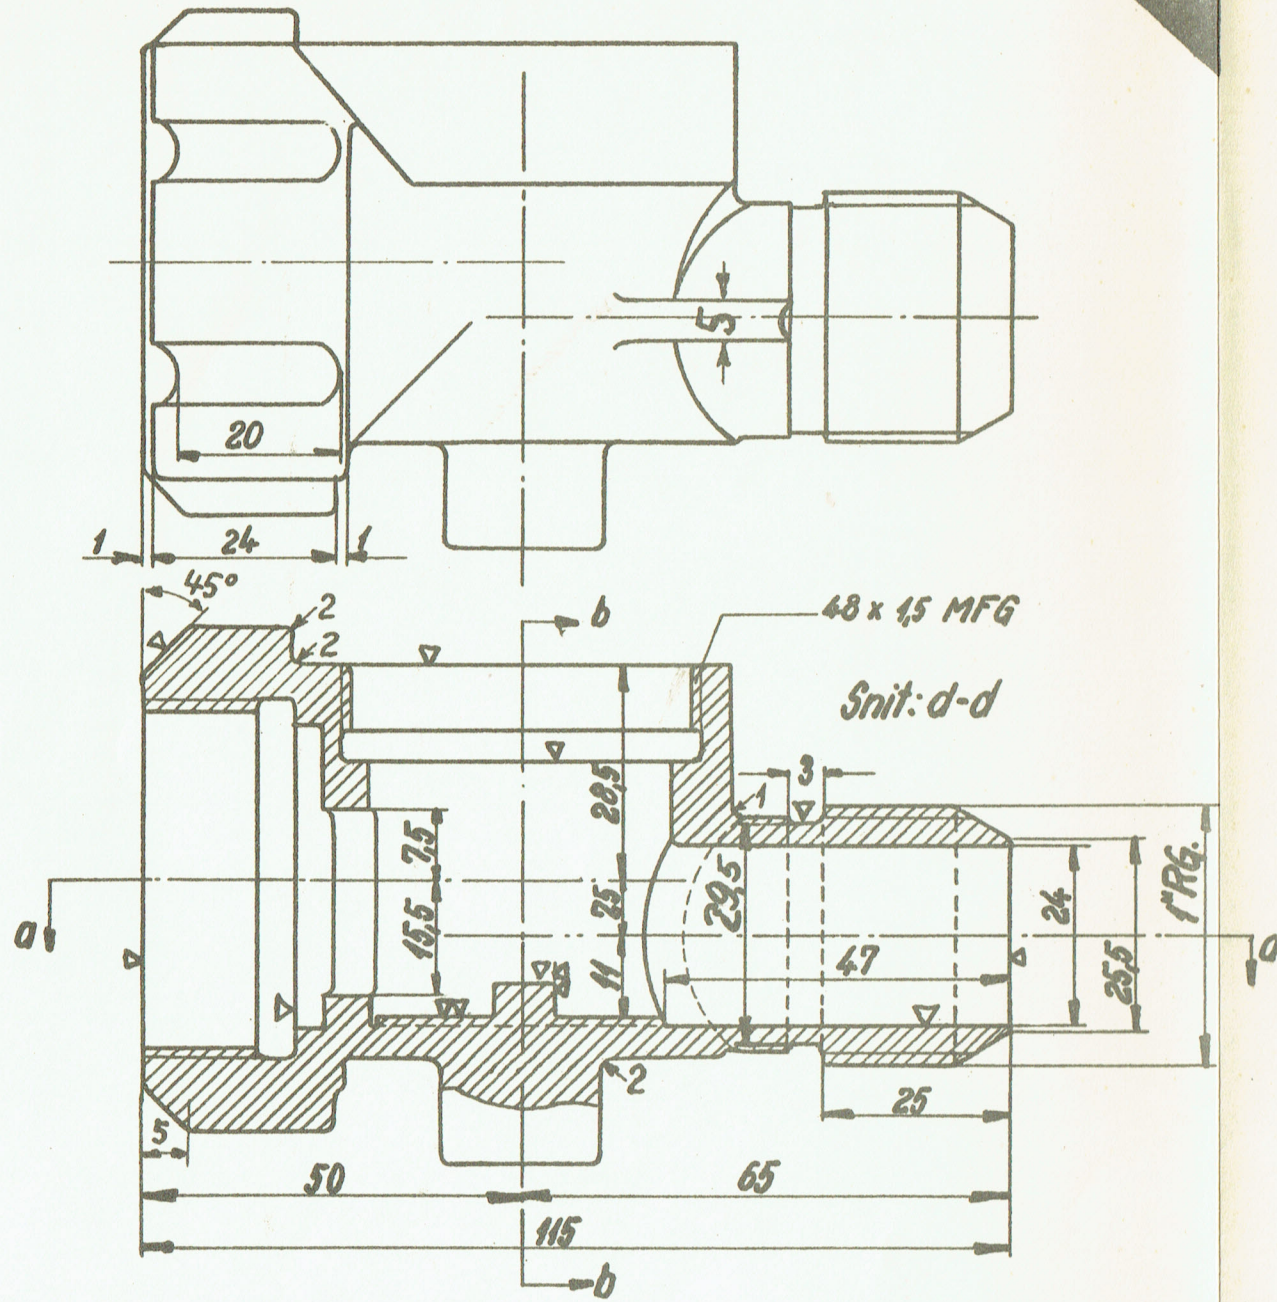

V-Norm
DSB

Honehus

14.40-3

1951

Snit: b-b

Snit: c-c

1:1

Rekvisitionsbetegnelse
Honehus, V-Norm 14.40-3

Materiale
Honebronce

Model nr.
Kh.

Mindstebeh.
Ar. 10