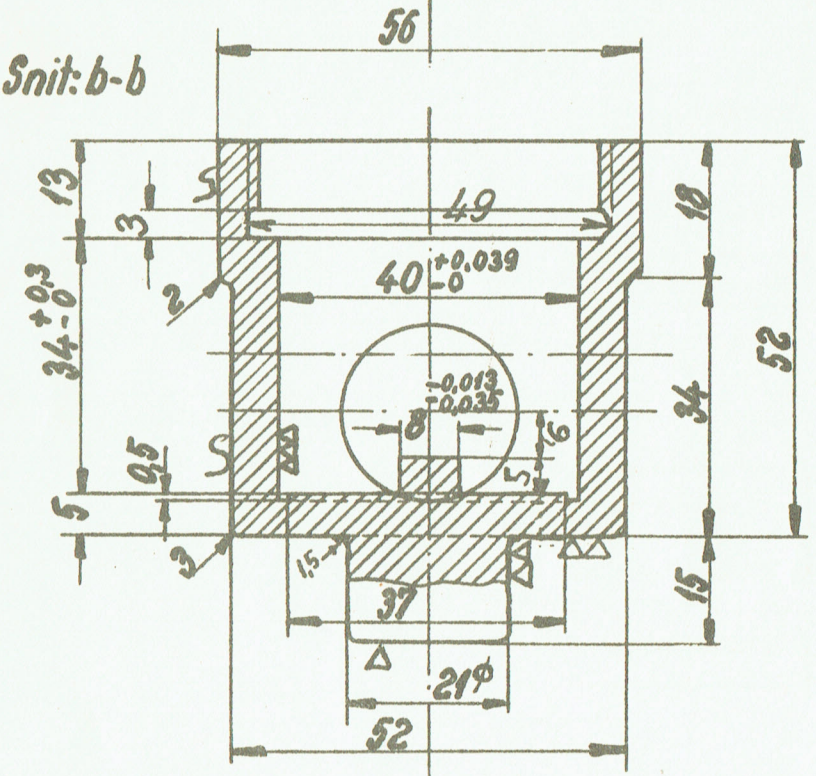

V-Norm
DSB

Honehus

14.40-3

1951

Snit: b-b

Snit: c-c

1:1

Rekvisitionsbetegnelse
Honehus, V-Norm 14.40-3

Materiale
Honebronce

Model nr.
Kh.

Mindstebeh.
Ar. 10