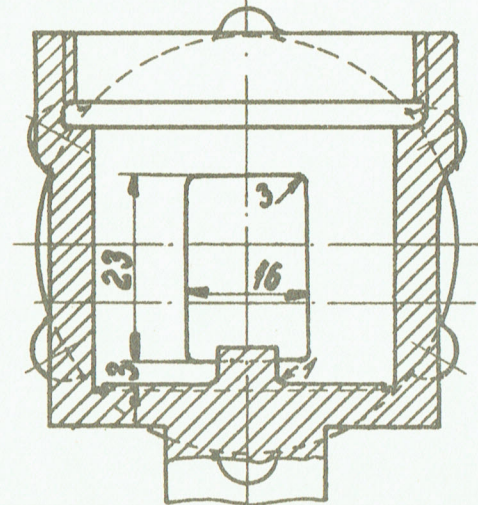

V-Norm
DSB

Honehus

14.40-3

1951

Snit: b-b

Snit: c-c

1:1

Rekvisitionsbetegnelse
Honehus, V-Norm 14.40-3

Materiale
Honebronce

Model nr.
Kh.

Mindstebeh.
Ar. 10