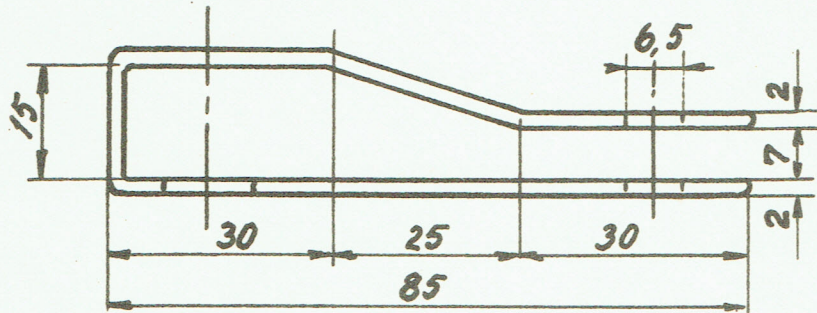

V-Norm
D.S.B.

Arm.

14.40-6

1951

Armen sortmales.

1:1.

Rekvissionsbetegnelse

Arm. V-Norm 14.40-6

Material

st. 37.11

Model nr.

Mindstebeh.

Kh. Ar. 25