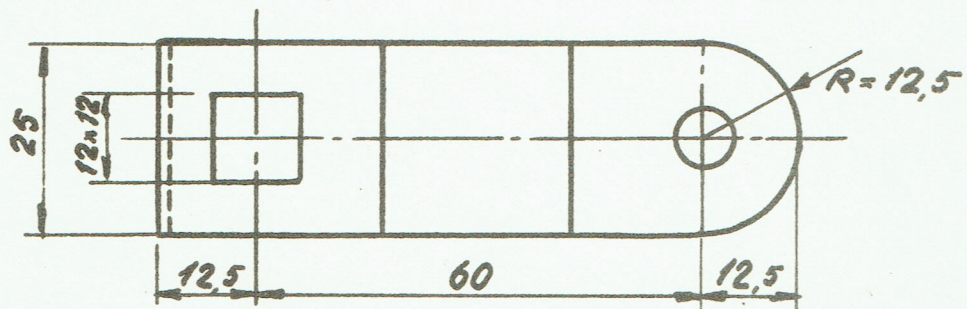

V-Norm
D.S.B.

Arm.

14.40-6

1951

Armen sortmales.

1:1.

Rekvissionsbetegnelse

Arm. V-Norm 14.40-6

Material

st. 37.11

Model nr.

Mindstebeh.

Kh. Ar. 25