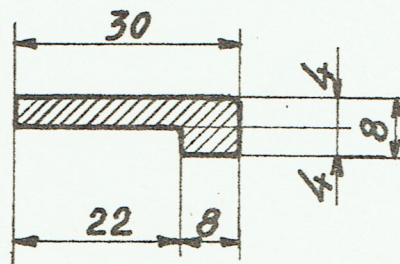

N.K.T.nr. 935

Forandringer.
A 1/4 62 8 1/2
Mat. påf.
18

1. Styreskinne for skydedøre.

AL. 51 S-W

N.K.T.nr. 1030

19

1. Slagliste for sidedøre og endedøre.

AL. 3SE.

N.K.T.nr. 1750

20

1. Sålbank til sidevindue i skydedøre.

AL. 3S-E

N.K.T.nr. 1159

Rekviseptionsbetegnelse

Materiale Model nr.

Profil V-Norm. 20.05 nr=