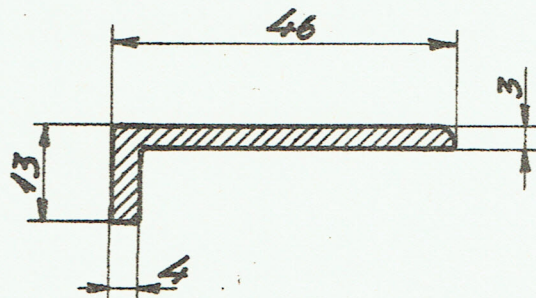

V-Norm.
D.S.B.

Aluminiumsprofiler.

Al
20.05

Pos.

Anvendes til:

1949
17

1. Skydedøre.

AL. 3SE

N.K.T.nr. 935

Forandringer.
A 1/4 62 8 1/2
Mat. påf.
18

1. Styreskinne for skydedøre.

AL. 51 S-W

N.K.T.nr. 1030

19

1. Slagliste for sidedøre og endedøre.

AL. 3SE.