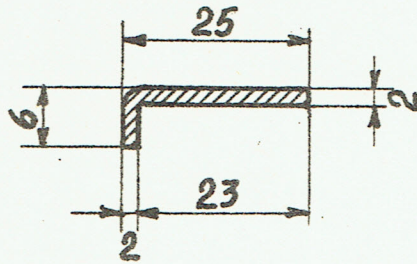

V-Norm.
D.S.B.

Aluminiumsprofiler.

Al
20.05

Pos.

Anvendes til:

1949
17

1. Skydedøre.

AL. 3SE

N.K.T.nr. 935

Forandringer.
A 1/4 62 8 1/2
Mat. påf.
18

1. Styreskinne for skydedøre.

AL. 51 S-W

N.K.T.nr. 1030

19

1. Slagliste for sidedøre og endedøre.

AL. 3SE.