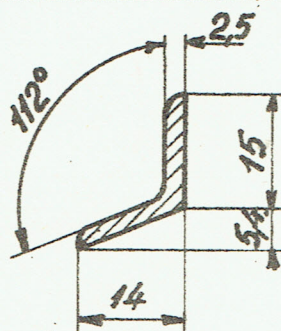

N.K.T.nr. 935

Forandringer.
A 1/4 62 8 1/2
Mat. påf.
18

1. Styreskinne for skydedøre.

AL. 51 S-W

N.K.T.nr. 1030

19

1. Slagliste for sidedøre og endedøre.

AL. 3SE.

N.K.T.nr. 1750

20

1. Sålbank til sidevindue i skydedøre.

AL. 3S-E

N.K.T.nr. 1159

Rekviseptionsbetegnelse

Materiale Model nr.

Profil V-Norm. 20.05 nr=