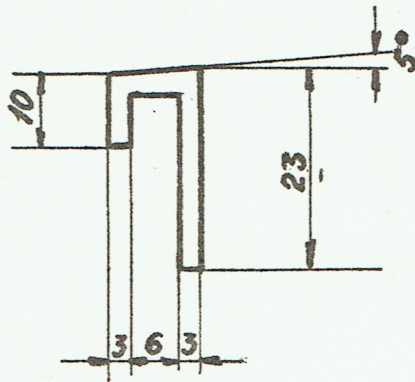

V-Norm.
DSB

Aluminiumprofiler.

A
20.08.

Pos.

Anvendes til:

1952

25

Skydedøre

Al. 51S-W

N.K.T.nr.

26

Skinne til nederste
rude med delt vindue.

Al. 3S-E

N.K.T.nr.

Rekvissionsbetegnelse

Materiale Model nr.

Profil V-Norm 20,08 nr.