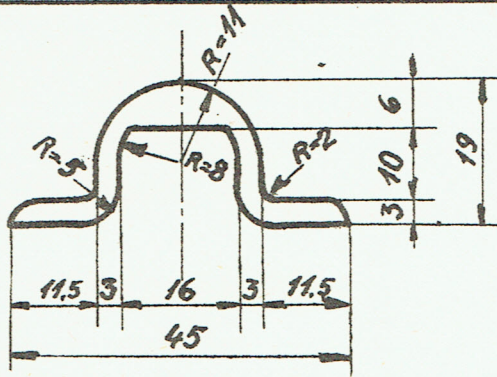

V-Norm.
DSB

Aluminiumprofiler.

A
20.08.

Pos.

Anvendes til:

1952

25

Skydedøre

Al. 51S-W

N.K.T.nr.

26

Skinne til nederste
rude med delt vindue.

Al. 3S-E

N.K.T.nr.

Rekvissionsbetegnelse

Materiale Model nr.

Profil V-Norm 20,08 nr.