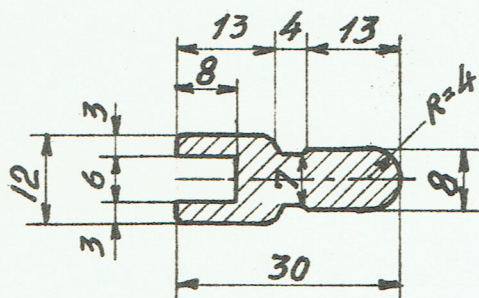

Nr.

Anvendes til:

1949  
101

1. Overramme til vindue med metalramme.

Messing

N.K.T.nr. 391

102

1. Sideramme til vindue med metalramme.

Messing

N.K.T.nr. 933

Rekvissionsbetegnelse	Materiale	Model nr.	Mindstebeh.
Profil V-Norm. 20.15 nr. =			