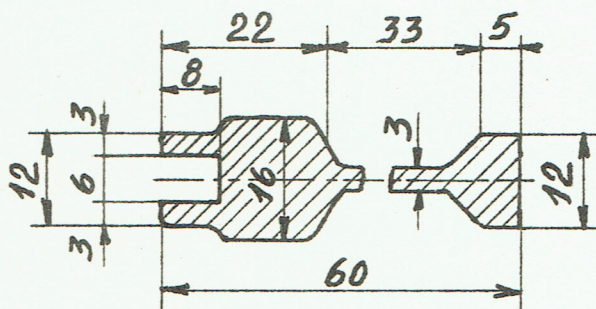

Nr.

Anvendes til:

1949  
101

1. Overramme til vindue med metalramme.

Messing

N.K.T.nr. 391

102

1. Sideramme til vindue med metalramme.

Messing

N.K.T.nr. 390

103

1. Underramme til vindue med metalramme.

Messing

N.K.T.nr. 389

104

1. Vindue i skydedøre.

Messing

N.K.T.nr. 933

Rekvissionsbetegnelse	Materiale	Model nr.	Mindstebeh.
Profil V-Norm. 20.15 nr. =			