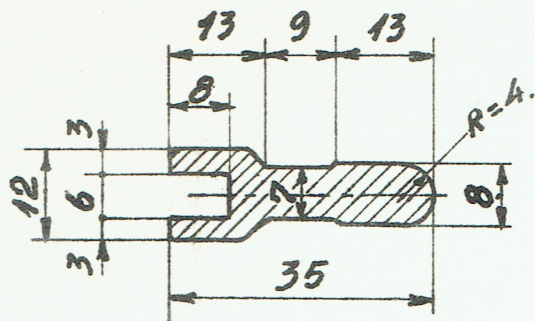

Nr.

Anvendes til:

1949  
101

1. Overramme til vindue med metalramme.

Messing

N.K.T.nr. 391

102

1. Sideramme til vindue med metalramme.

Messing

N.K.T.nr. 933

Rekvissionsbetegnelse	Materiale	Model nr.	Mindstebeh.
Profil V-Norm. 20.15 nr. =			