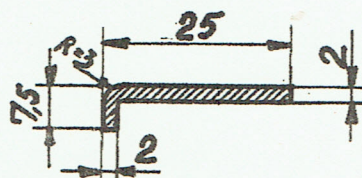

113

Messing

N.K.T.nr.1079

114.

Messing

N.K.T.nr.1030

1. Styreskinne til skydedøre

115

Messing

N.K.T.nr.1031.

1. Styreskinne til skydedøre.

116.

Messing

N.K.T.nr. 935.

1. Skydedøre.

Rekvissionsbetegnelse	Materiale	Model nr.	Mindstebenh.
Profil V-Norm. 20.18. nr. =			