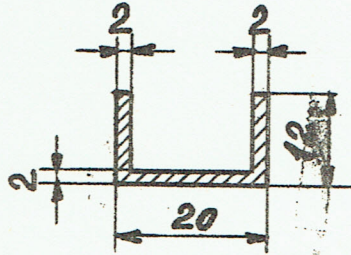

0
1
2

V-Norm.

D.S.B.

Messingprofiler.

20.18.

Nr.

Anvendes til:

1. Skydedøre.

113

Messing

N.K.T.nr.1079

114.