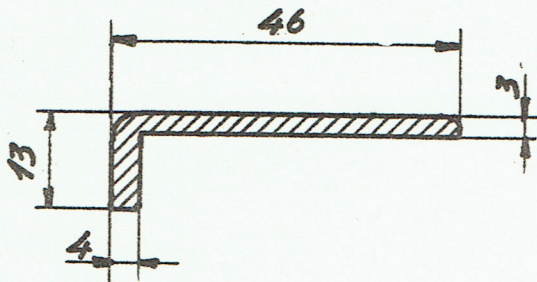

Messing

N.K.T.nr.1030

1. Styreskinne til skydedøre

115