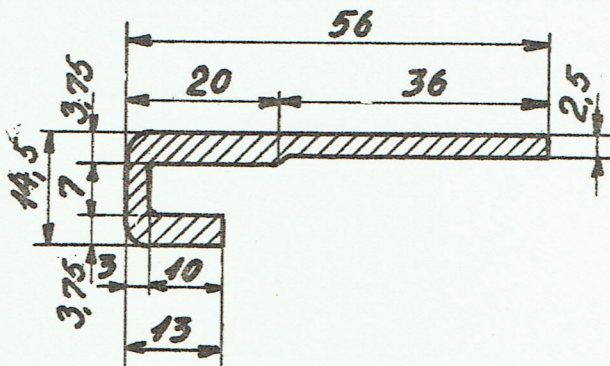

Messing

N.K.T.nr.1031.

1. Styreskinne til skydedøre.

116.

Messing

N.K.T.nr. 935.

1. Skydedøre.

Rekvissionsbetegnelse	Materiale	Model nr.	Mindstebenh.
Profil V-Norm. 20.18. nr. =			