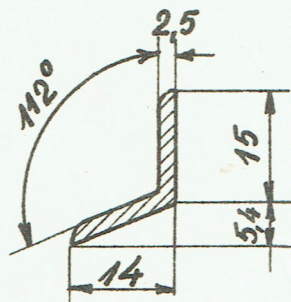

1. Sålbank til vinduer i skydedøre.

Messing

N.K.T.nr. 1159

Rekvissionsbetegnelse

Materiale

Model nr.

Mindstebeh.

Profil V-Norm. 20.19. nr.: