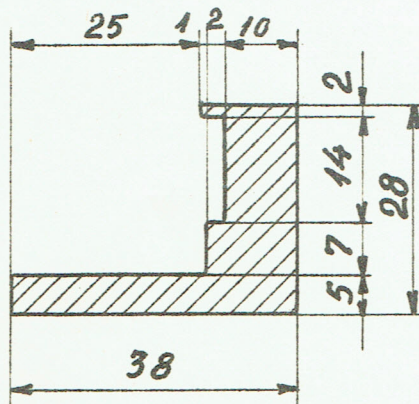

Nr.

Anvendes til:

1949

117

1. Skydedøre.

Messing

N.K.T.nr. 934

118

Materiale

Model nr.

Mindstebeh.

Profil V-Norm. 20.19. nr.: