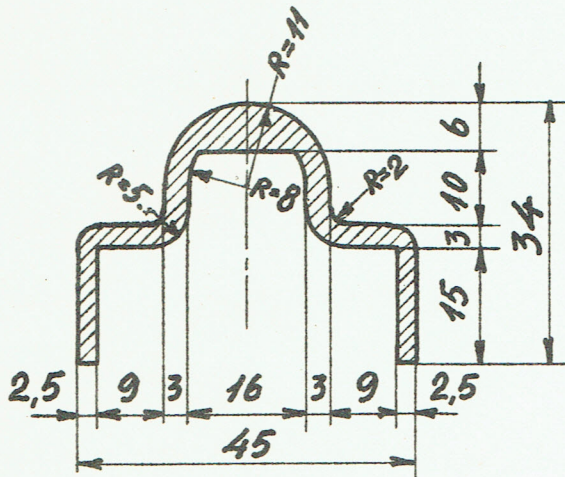

Nr.

Anvendes til:

1949

117

1. Skydedøre.

Messing

N.K.T.nr. 934

118

Materiale

Model nr.

Mindstebeh.

Profil V-Norm. 20.19. nr.: