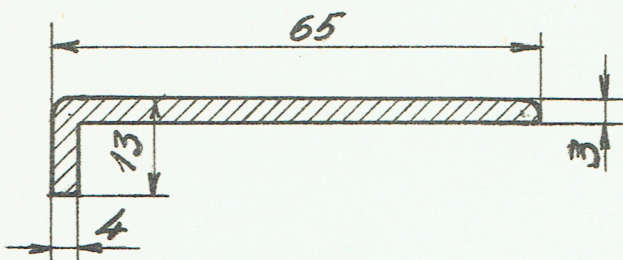

V-Norm.
D.S.B.

Messingprofiler

20.23.

Nr.

Anvendes til:

1950
132

1. Styreskinne til skydedøre.

Messing

N.K.T.nr.1407

133

1. Bordkant til tilsætningsborde i lyntog.

Messing.

N.K.T.nr.

134

1. Barstole i lyntog.

Messing