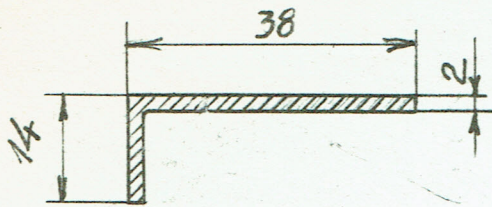

V-Norm  
D.S.B.

Messingprofil

20.27

Nr.

Anvendes til:

1954

139

Skydedør til postvogn.