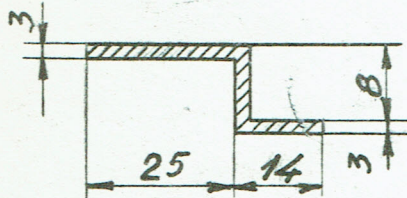

Skydedør til postvogn.

Messing

N.K.T.nr.

140