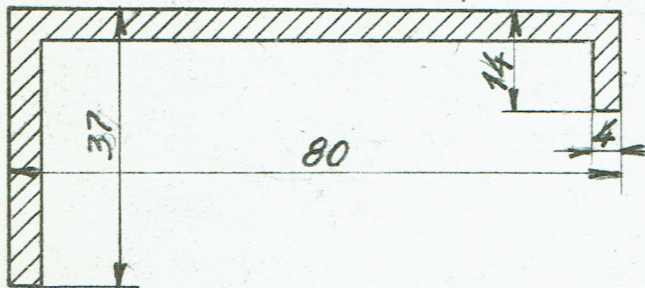

Skydedør til postvogn.

Messing

NK.T.nr. 522.

141

Skydedør til postvogn.

Messing

NK.T.nr.

142