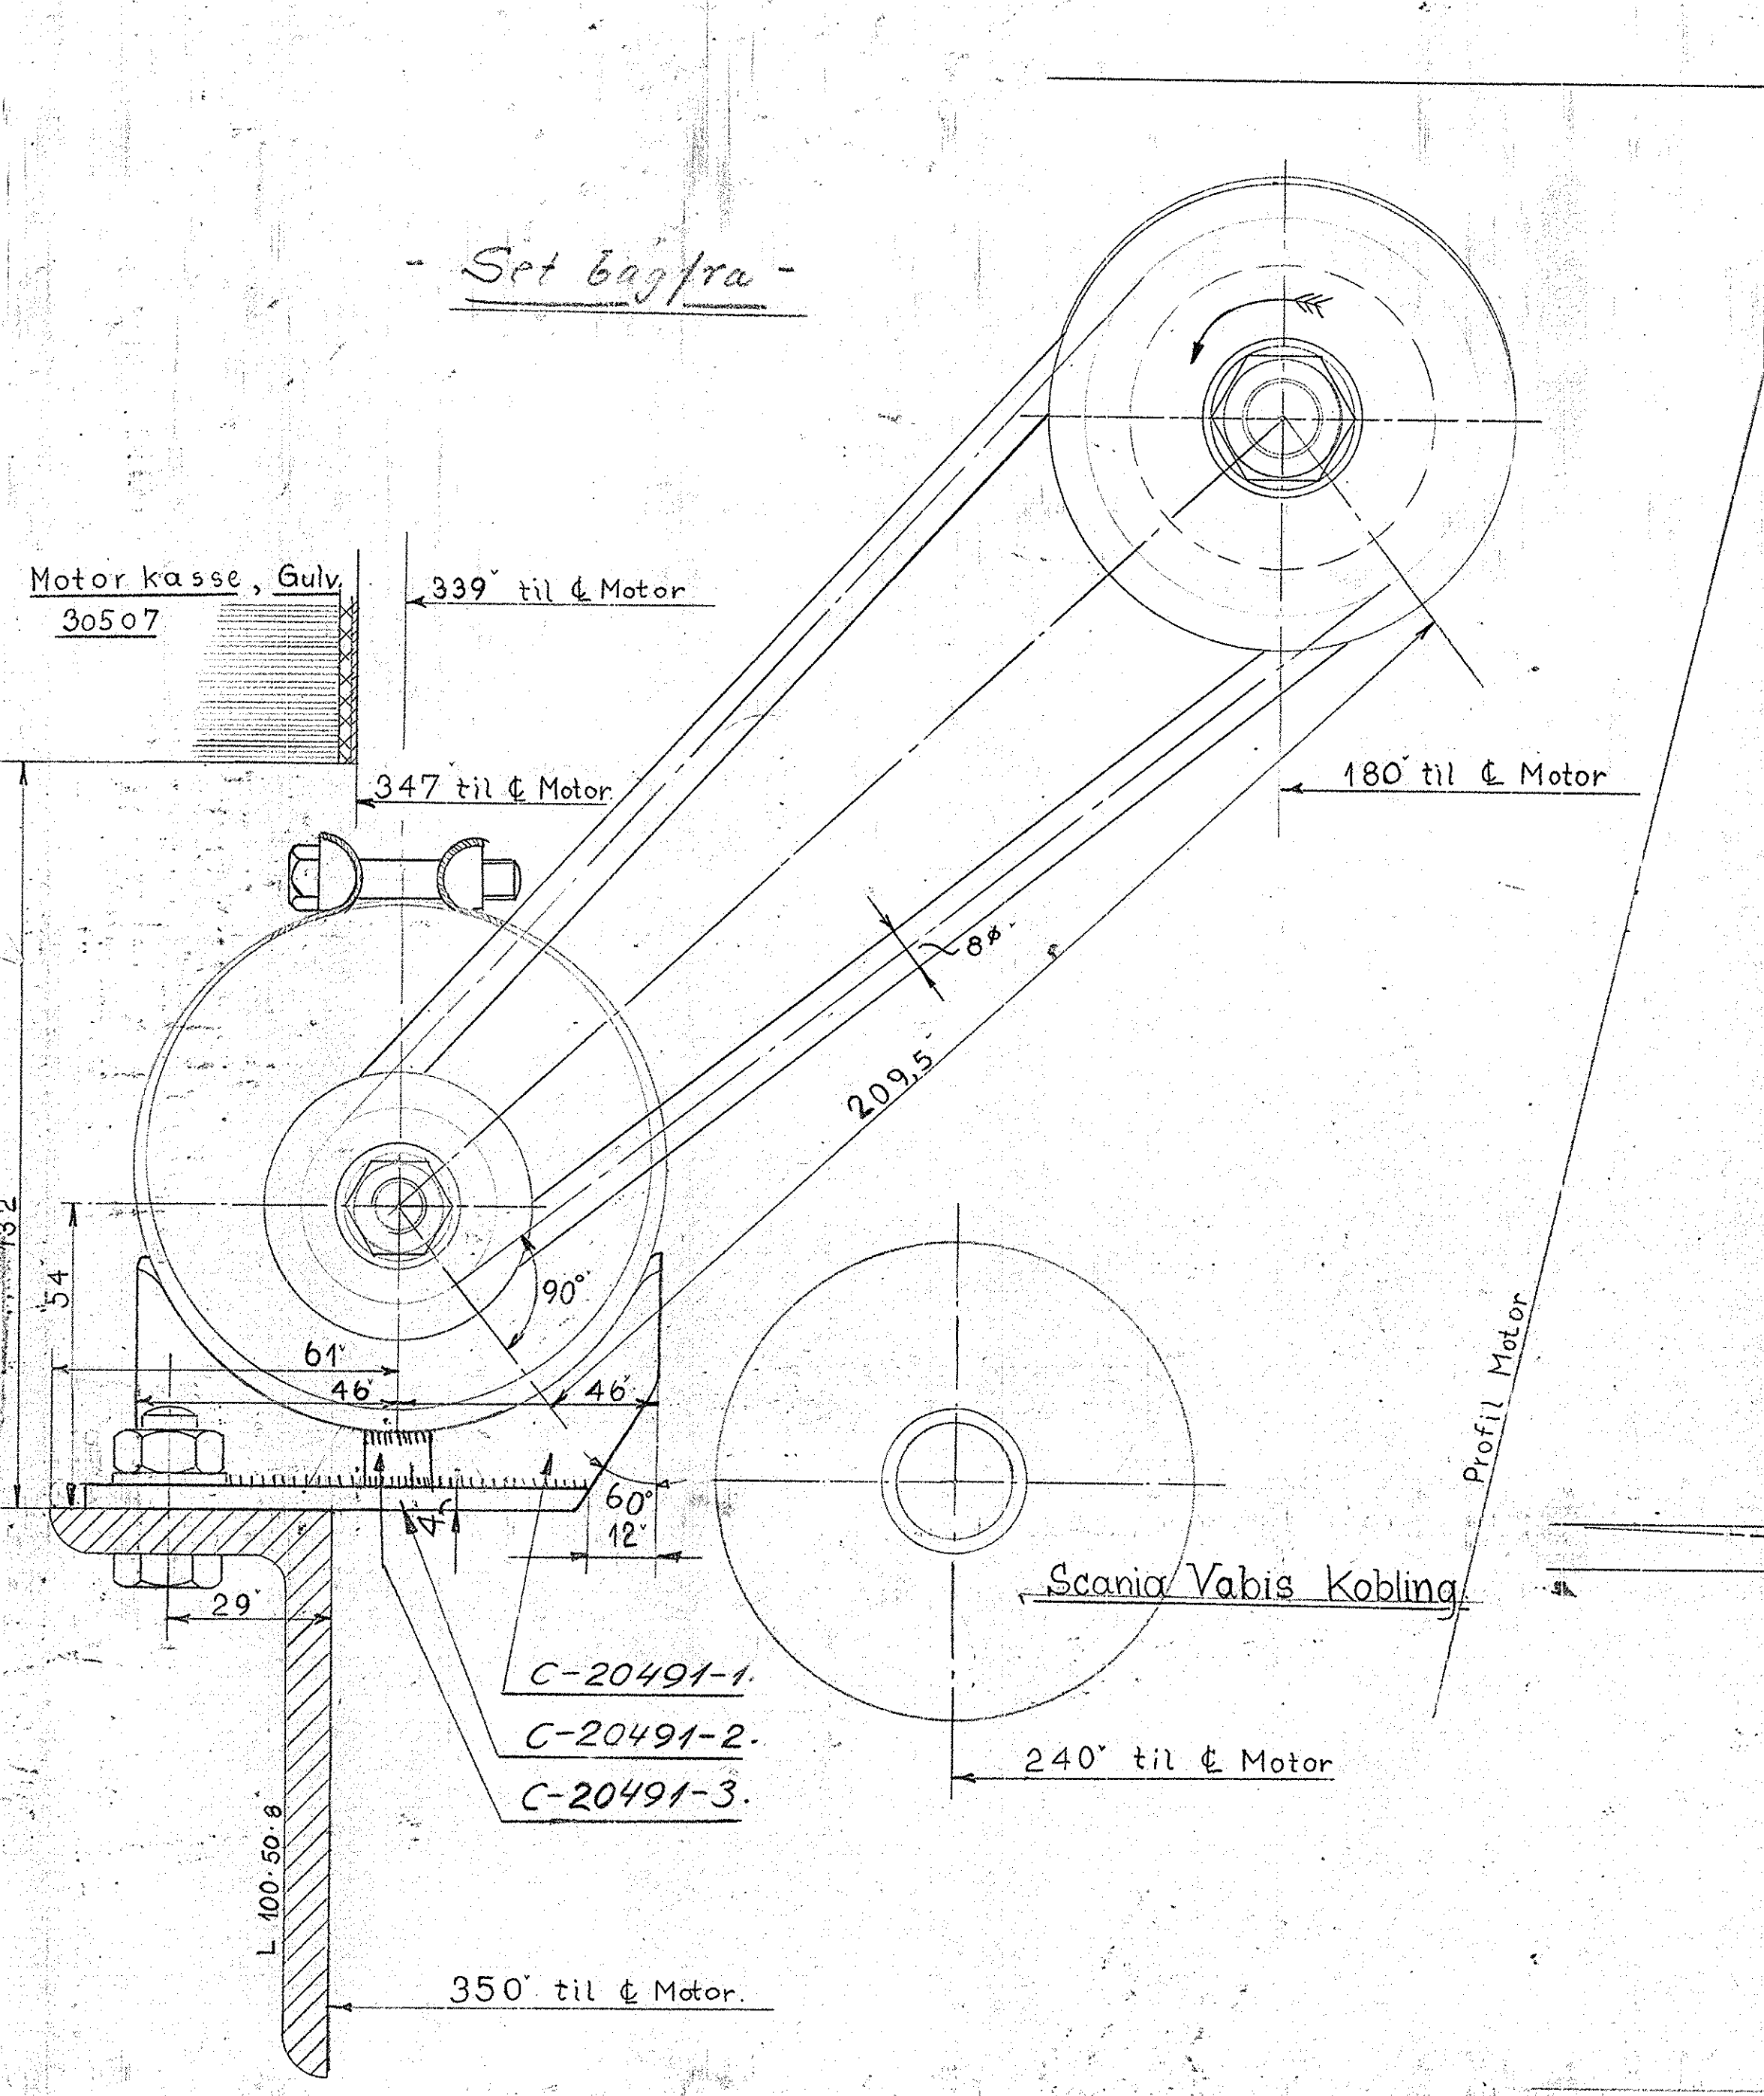

Set bagfra

Motor kasse, Gulv.
30507

Scandia-Randers		Maal	TECH 25/116
		1:1	KOVH 19/104
			KALK
Tachometertræk. Scania Vabis-Motor. Skinnebus.			
C-20490			