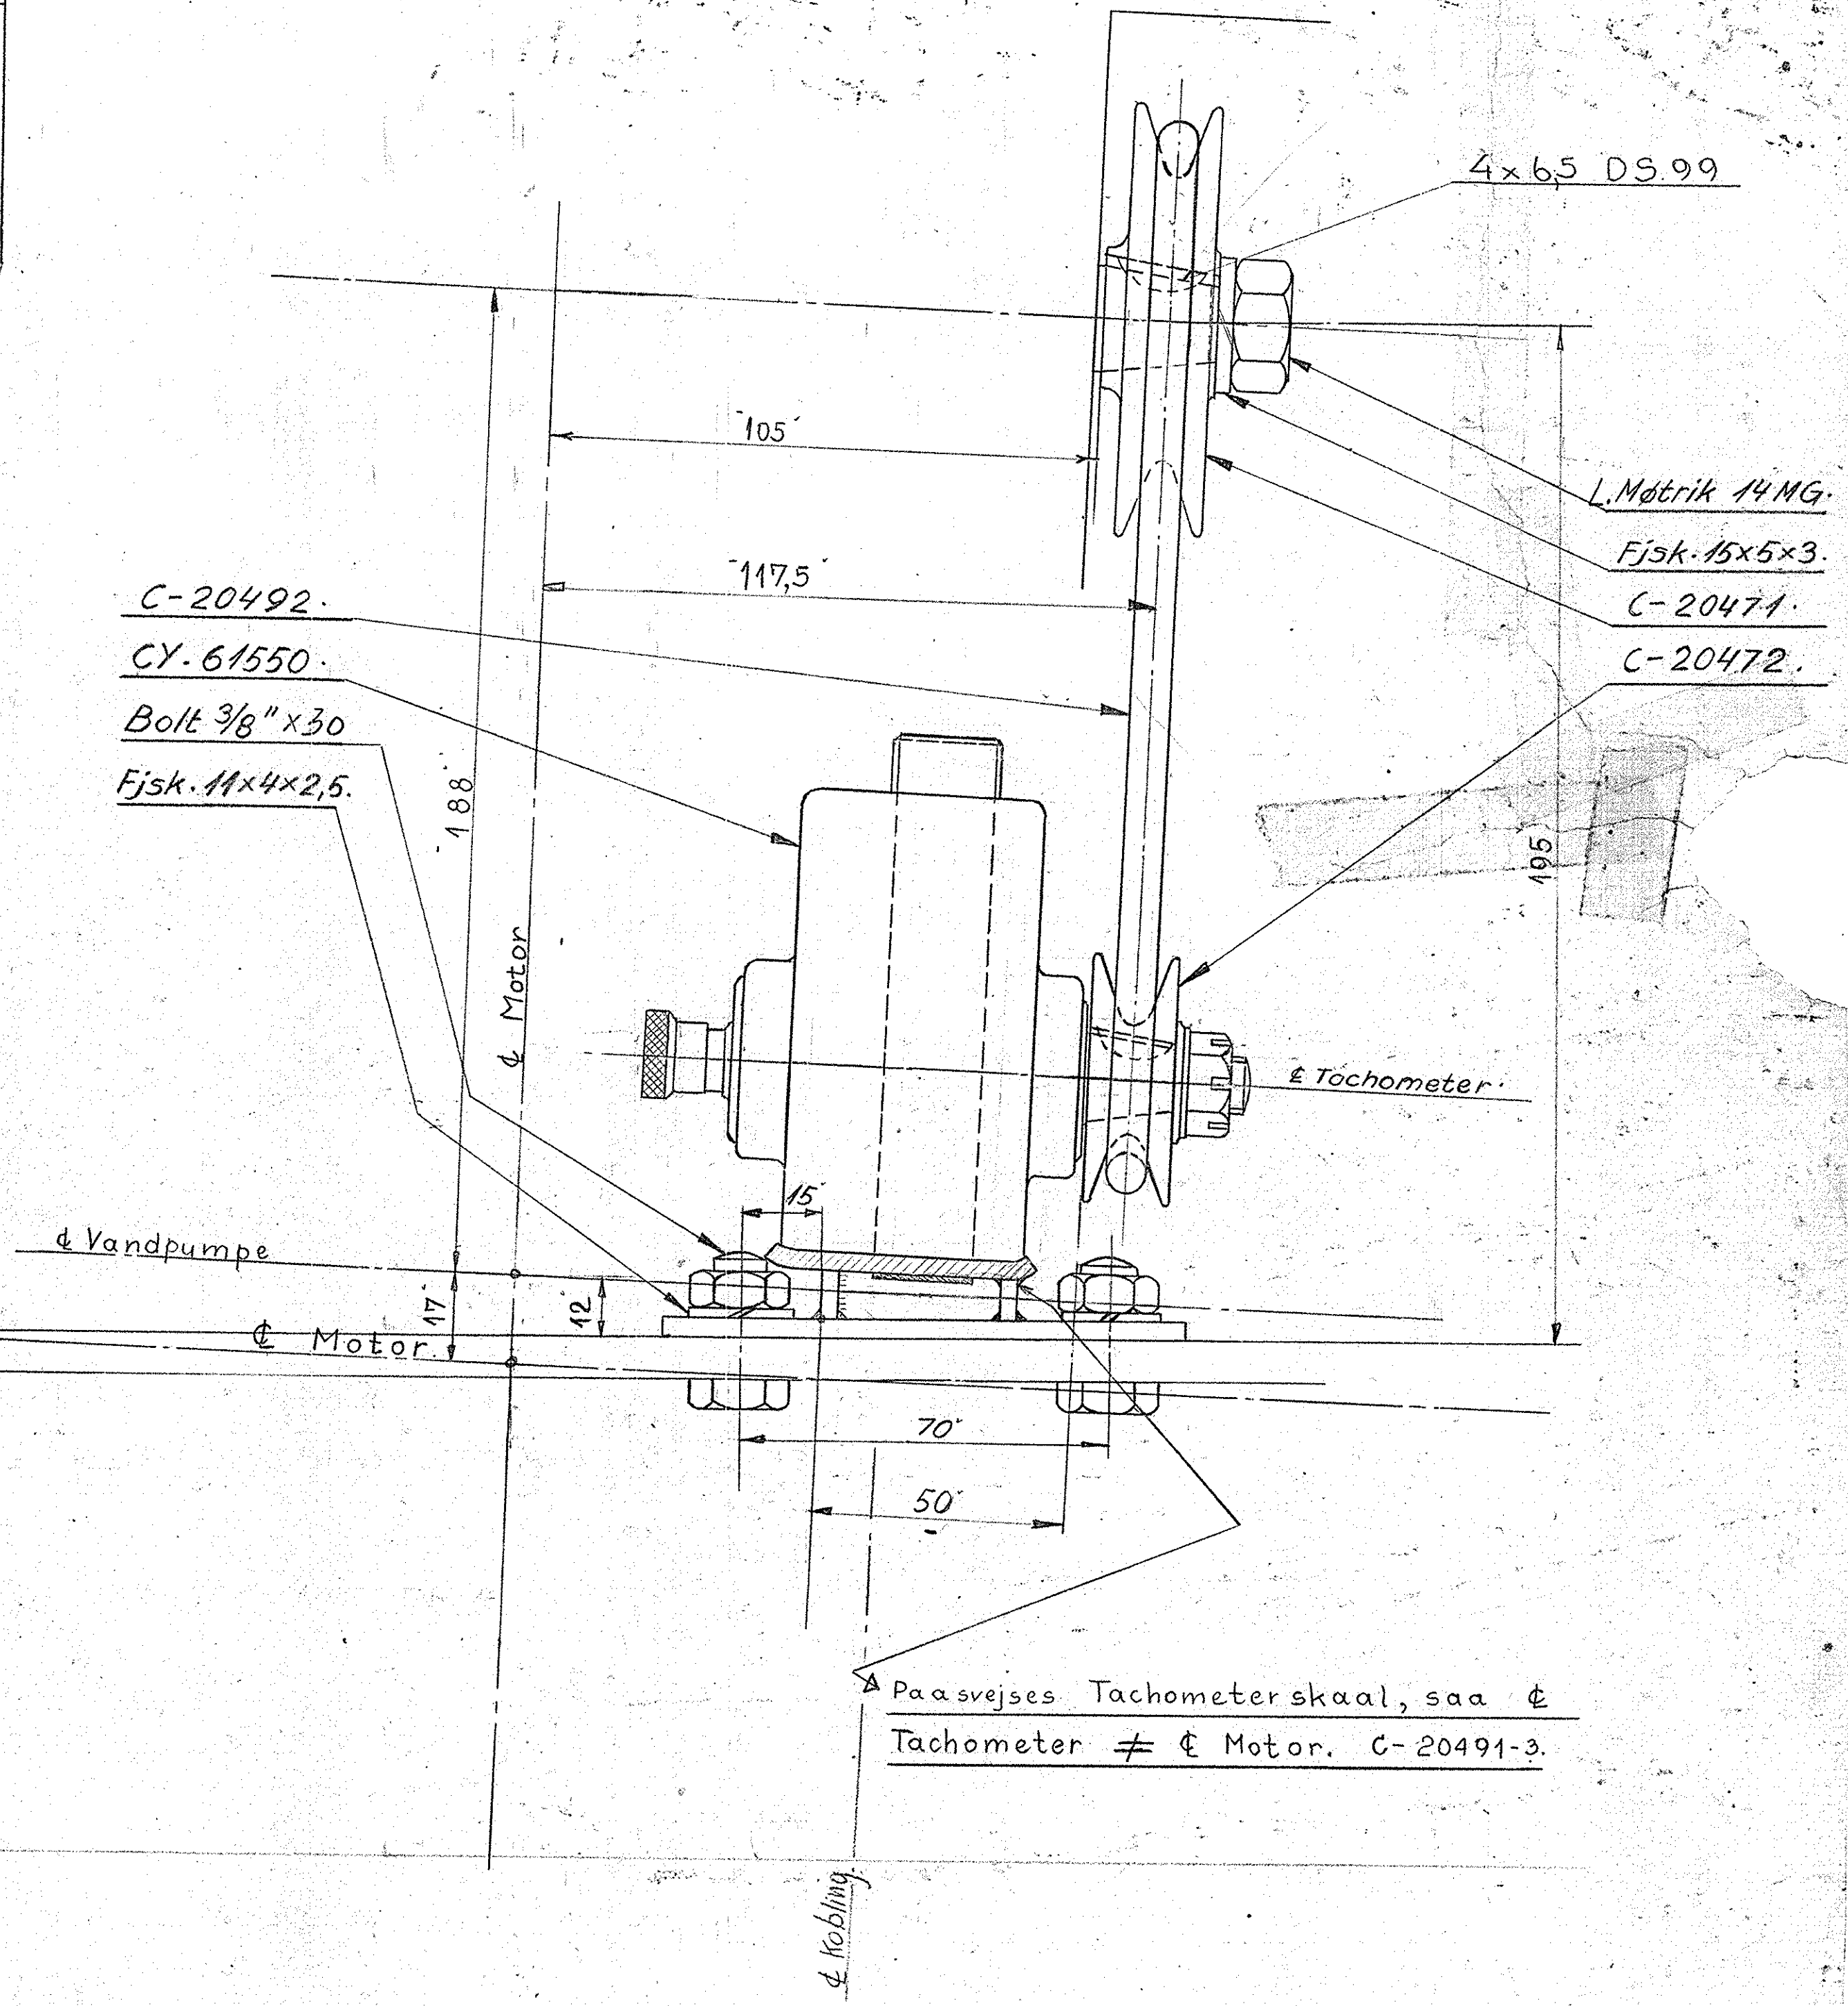

Set bagfra

Motor kasse, Gulv.
30507

Scandia-Randers		Maal	TECH 25/116
		1:1	KOVH 19/104
			KALK
Tachometertræk. Scania Vabis-Motor. Skinnebus.			
C-20490			