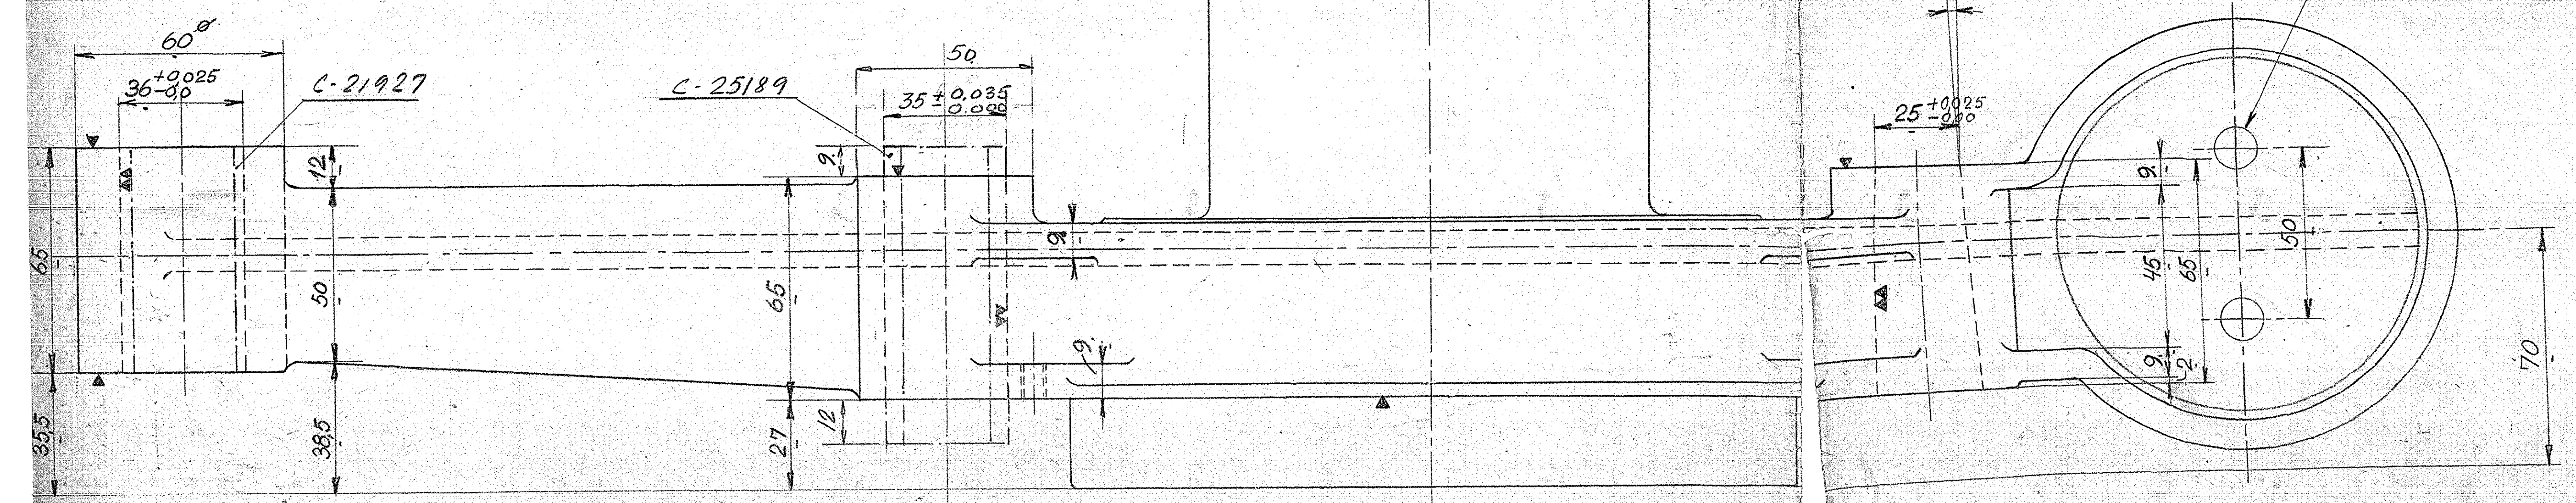

② Skærpes for Tilsvæjsning til Kardanhus

Snit: A-B

Skrubdrejes paa Samlings- og Lejeflader forinden Sammensvejsning.
Færdigdrejning i Henhold til Tegn C-21913/14

1	Lejehus (Udt. for Kardanhus)	2	Stk. 4581C-21911	28
1	Lejehus (Udt. for Rør)	1	Stk. 4581C-21911	28
Stk.	Genstand	Nr. Tegn/Matr. Mod. Nr.	Kg.	
Forandring				
Scandia - Randers				
Maal. Tegn. 1:1				
Lejehus - højre				
Drivaksel Skinnebuss				
C-21911				