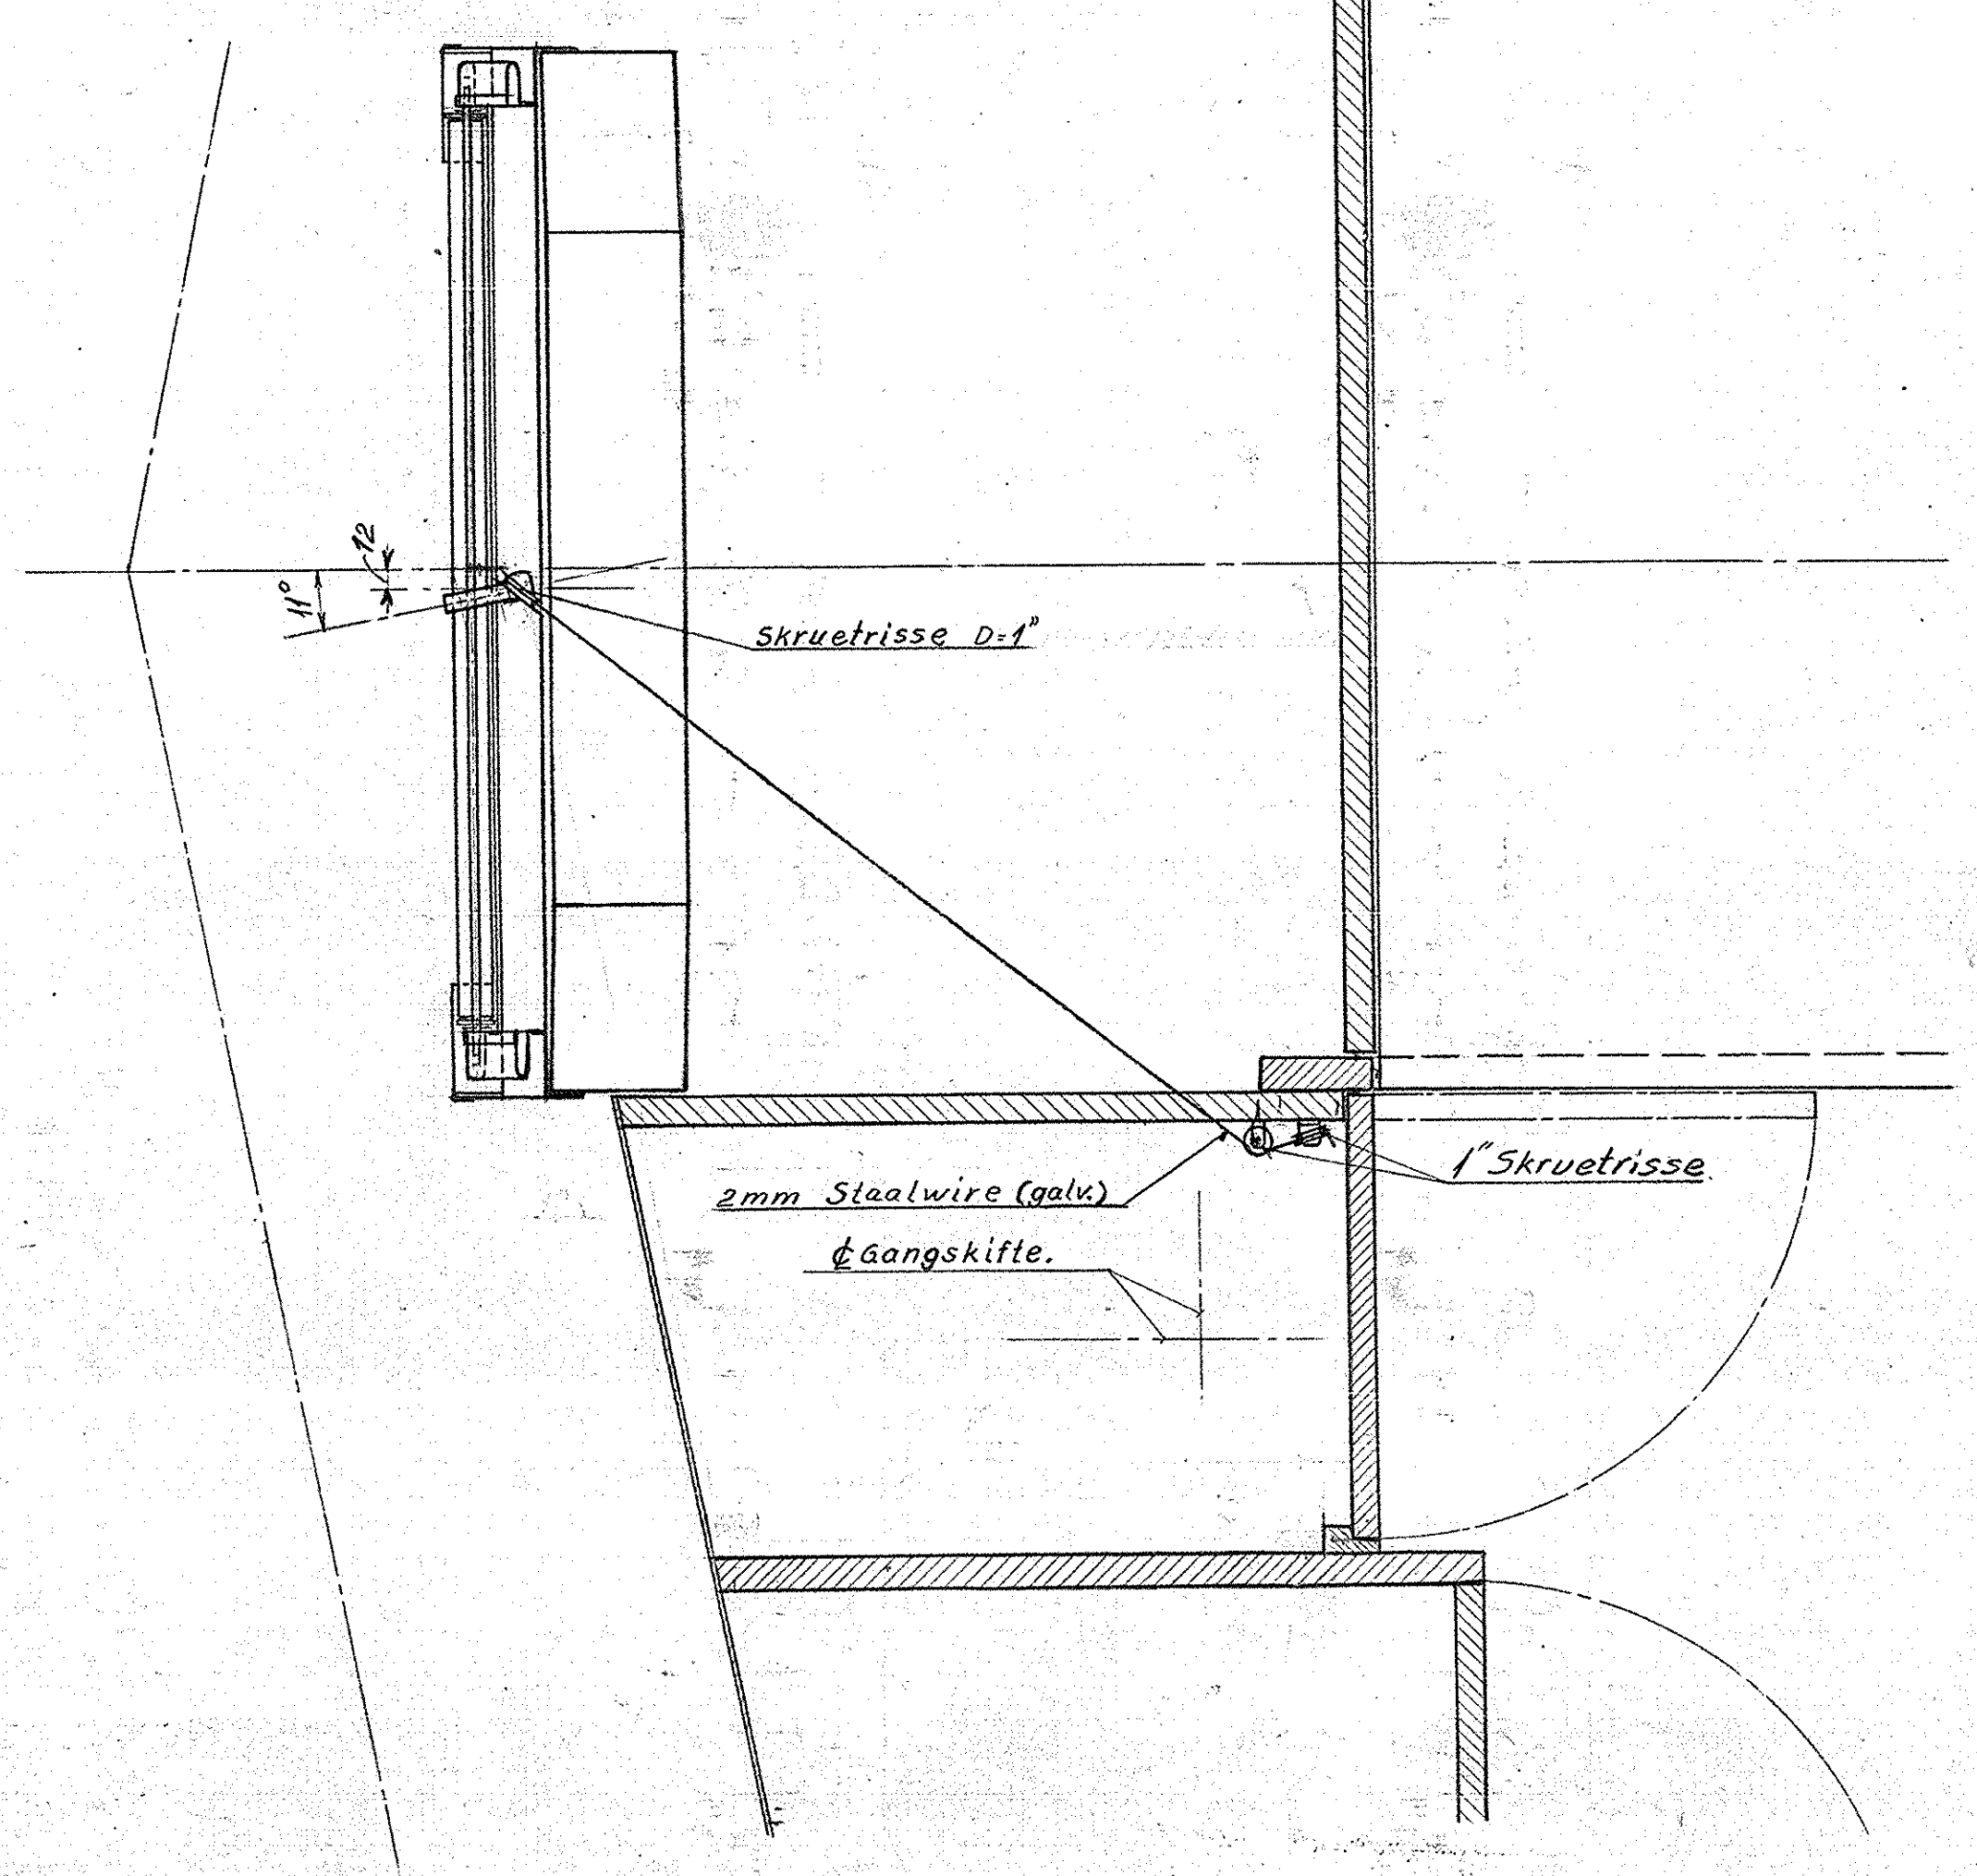

A-Ende

B-Ende

Stk.	Genstand	Nr.	Tegn.	Nr.	Materiale	Model	Wt.	Kg.
3/4	47 Skillevæg rettet.							
2/10	47 Endring af Snortrækbeslag							
<p>Scandia - Randers</p> <p>Arr. af Rulle - Fortræk For Køler i A- og B-Ende Skinnebus.</p>								
<p>Maal 1:5</p> <p>Tegn. 2/1/46</p> <p>Kont. -</p> <p>Kalt</p>								<p>KR.</p> <p>25</p>
<p>C-27080</p>								