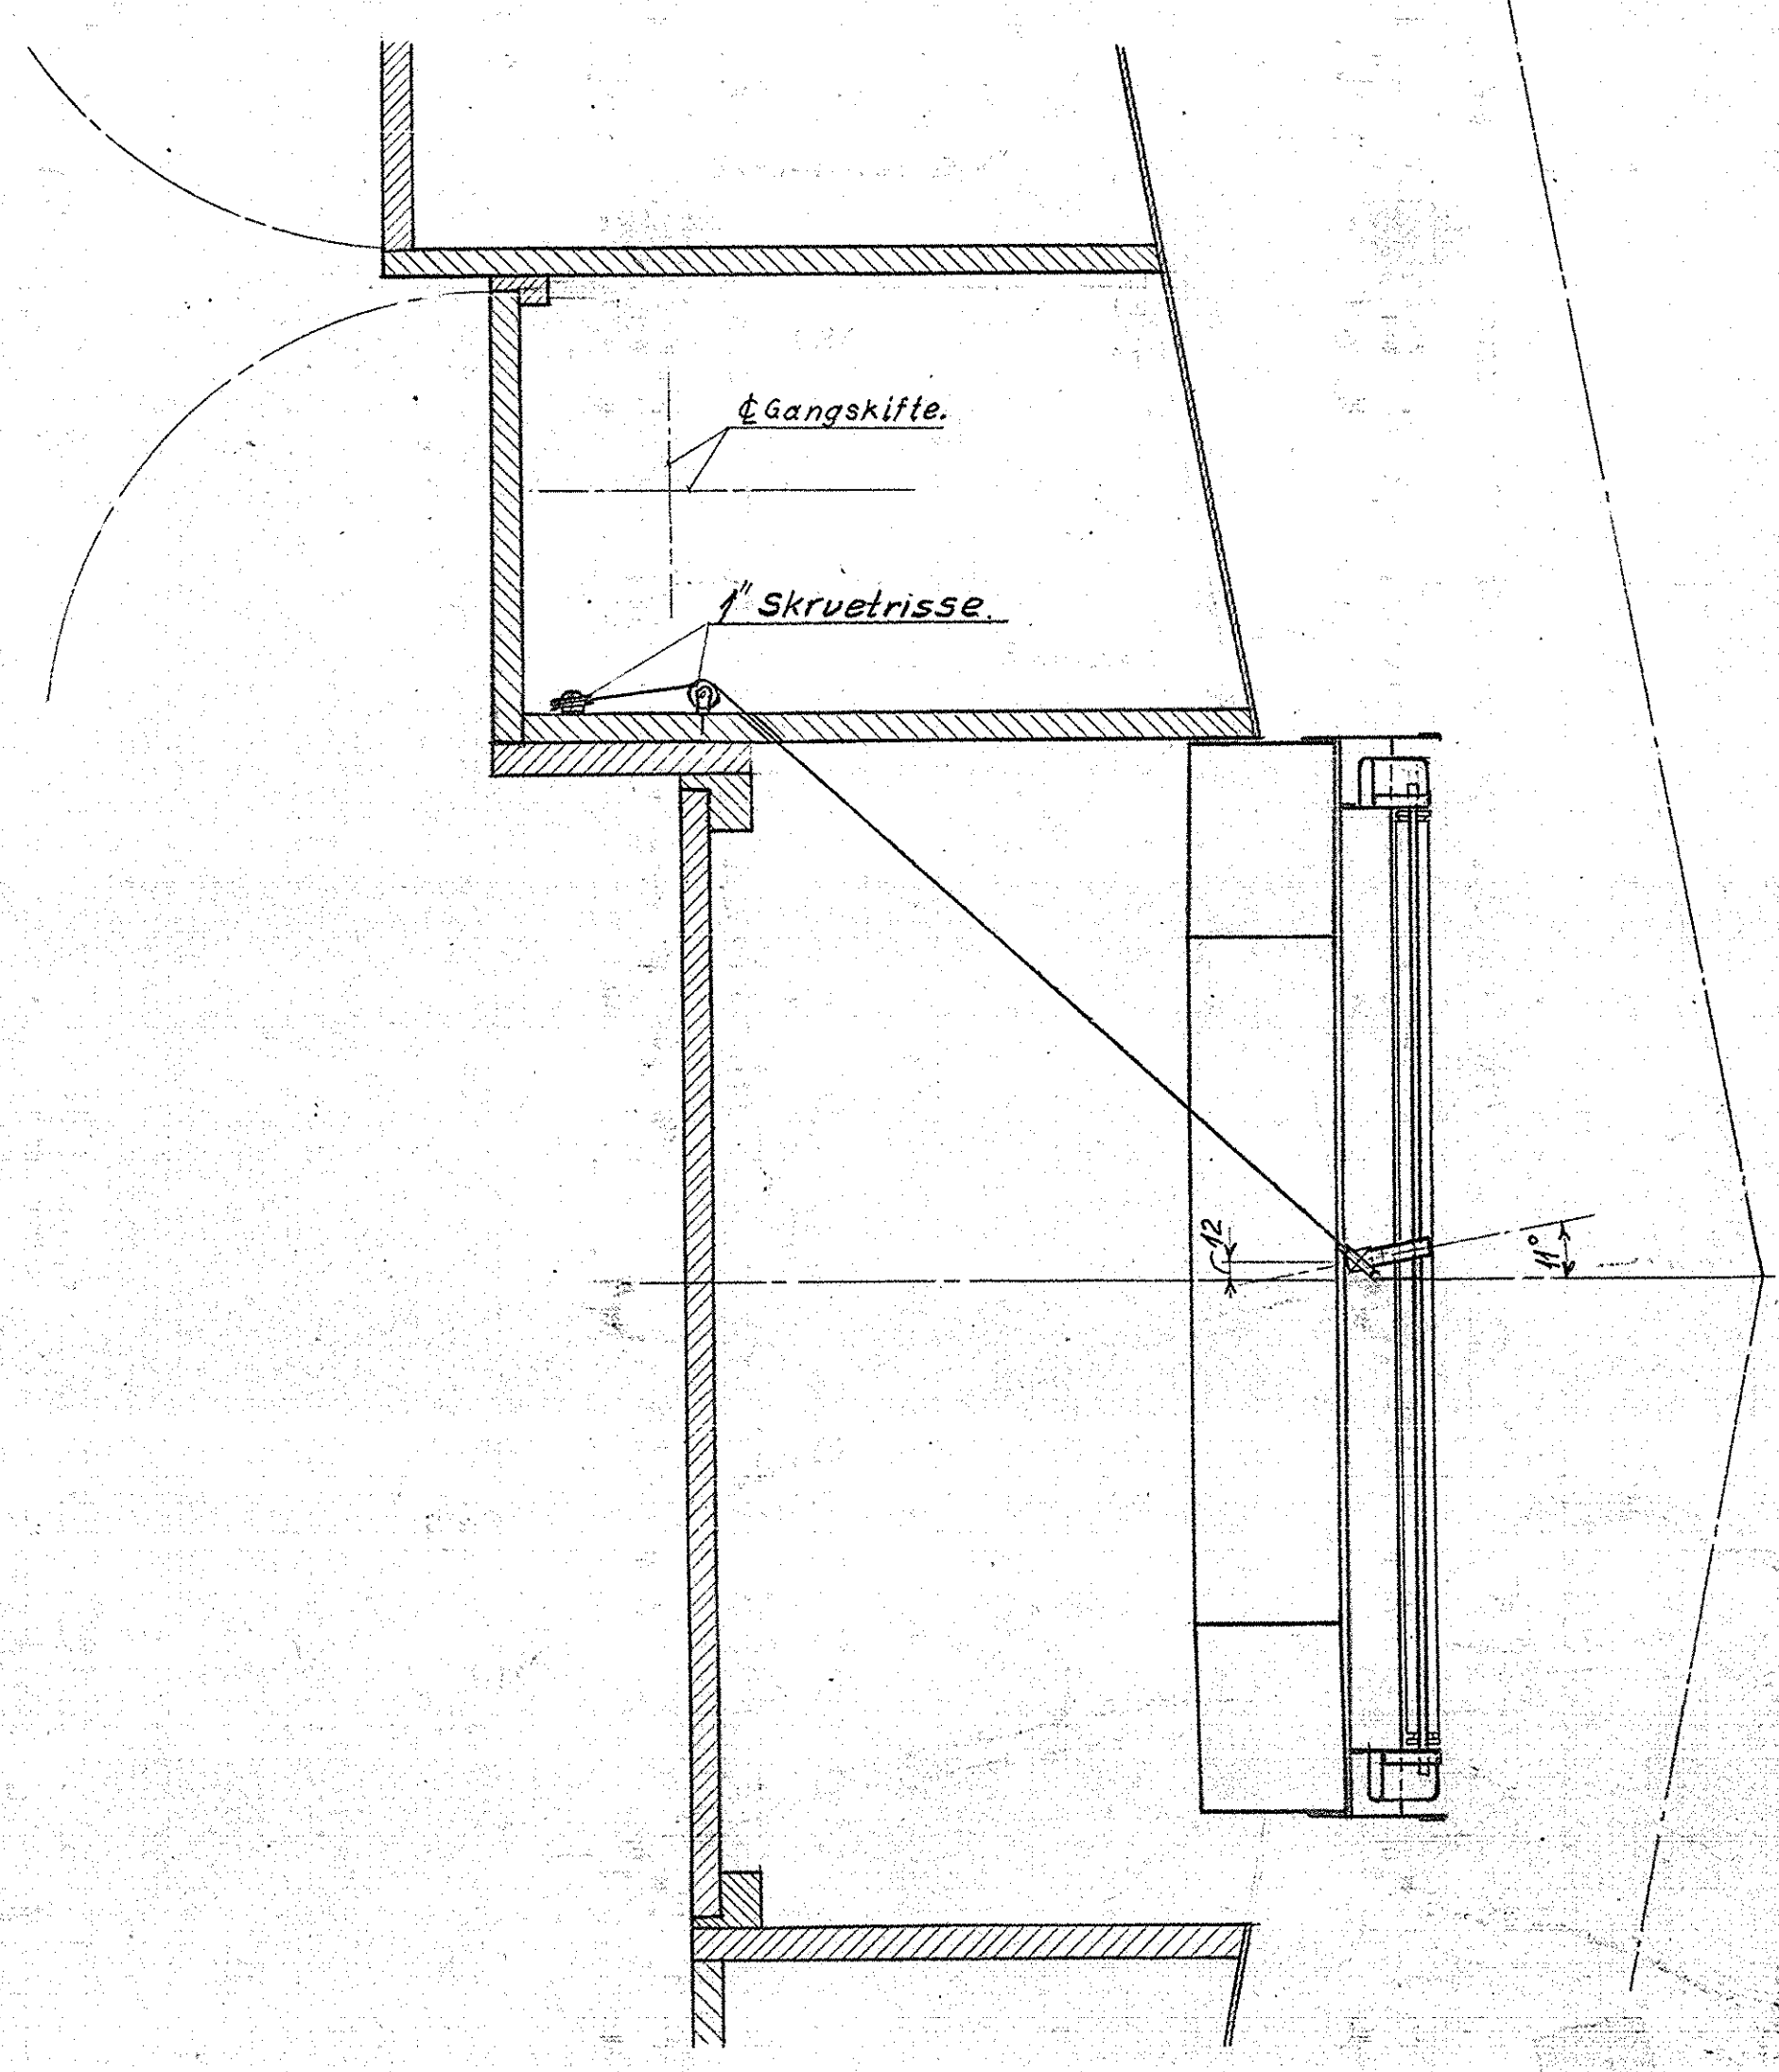

A-Ende

B-Ende

Stk.	Genstand	Nr.	Tegn.	Nr.	Materiale	Model	Wt.	Kg.
3/4	47 Skillevæg rettet.							
2/10	47 Endring af Snortrækbeslag							
<p>Scandia - Randers</p> <p>Arr. af Rulle - Fortræk For Køler i A- og B-Ende Skinnebus.</p>								
<p>Maal 1:5</p> <p>Tegn. 2/1/46</p> <p>Kont. -</p> <p>Kalt</p>								<p>KR.</p> <p>25</p>
<p>C-27080</p>								