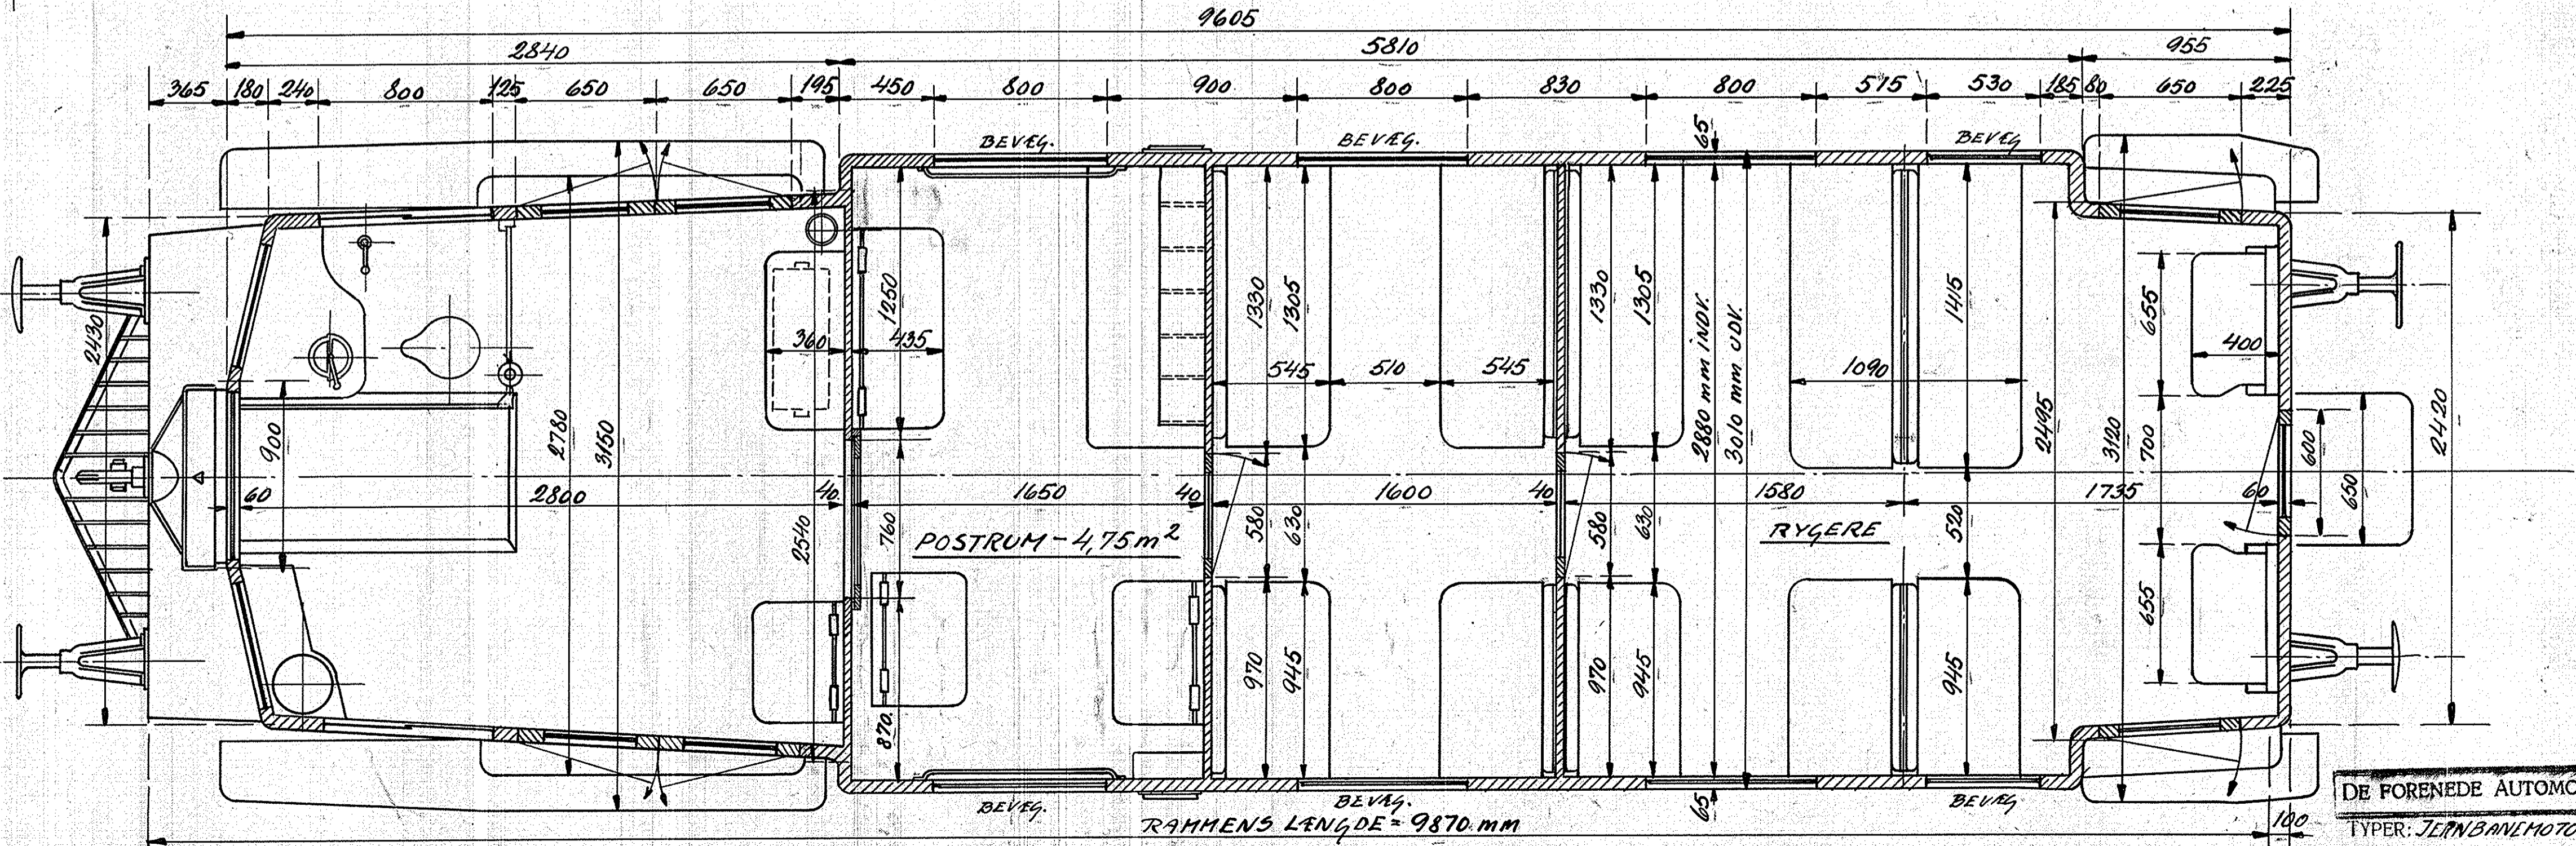

STUBBEKØBING-NYKØBING-NYSTED BANEN

MOTORVOGN MED POSTRUM-33 SIDDEPLADSER

SKALA-1:20

DE FORENEDE AUTOMOBILFABRIKER, A/s. ODENSE.

TYPEN: JERNBANEMOTORTOG MOD. XI

DATO: 31-5-29

TEG: H.B. KONTR:

**C.29601**

STUBBEKØBING-NYKØBING-NYSTED BANEN

MOTORVOGN MED POSTRUM-33 SIDDEPLADSER

SKALA-1:20

615 2000 5800 2070 615  
11100

c. 3800 mm  
c. 1020 mm BELÆSTET

1750

DE FORENEDE AUTOMOBILFABRIKER, A.S. ODENSE  
TILBEREJNINGSJERNBANEMOTORVOGN MOD. XI  
DATO: 31-5-29  
TEG. 118, KONTR. **0.29601**