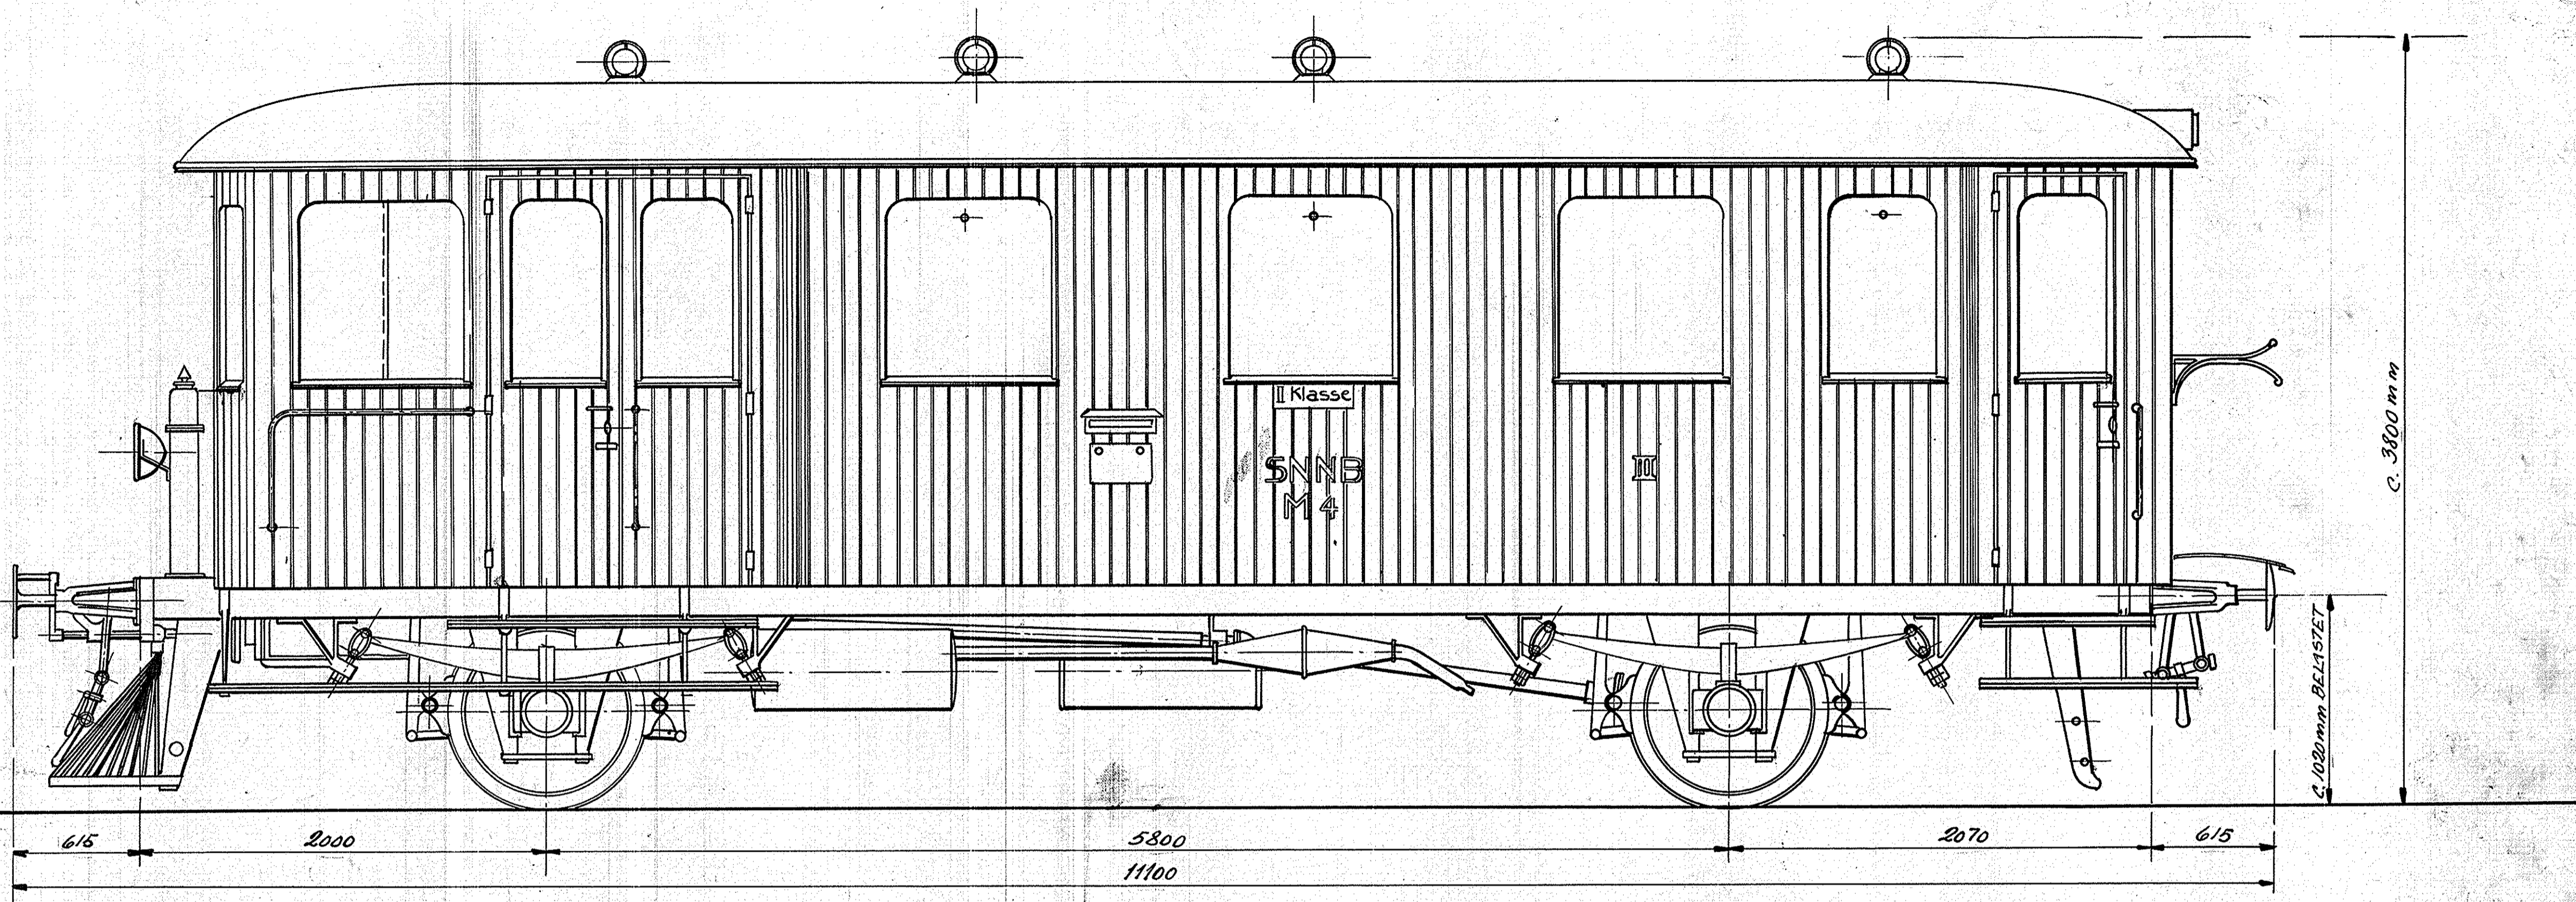

STUBBEKØBING-NYKØBING-NYSTED BANEN

MOTORVOGN MED POSTRUM-33 SIDDEPLADSER

SKALA-1:20

DE FORENEDE AUTOMOBILFABRIKER, A/s. ODENSE.

TYPEN: JERNBANEMOTORTOG MOD. XI

DATO: 31-5-29

TEG: H.B. KONTR:

**C.29601**

STUBBEKØBING-NYKØBING-NYSTED BANEN

MOTORVOGN MED POSTRUM-33 SIDDEPLADSER

SKALA-1:20

615 2000 5800 2070 615  
11100

c. 3800 mm  
c. 1020 mm BELÆSTET

1750

DE FORENEDE AUTOMOBILFABRIKER, A.S. ODENSE  
TILBEREJNINGSJERNBANEMOTORVOGN MOD. XI  
DATO: 31-5-29  
TEG. 118, KONTR. **0.29601**