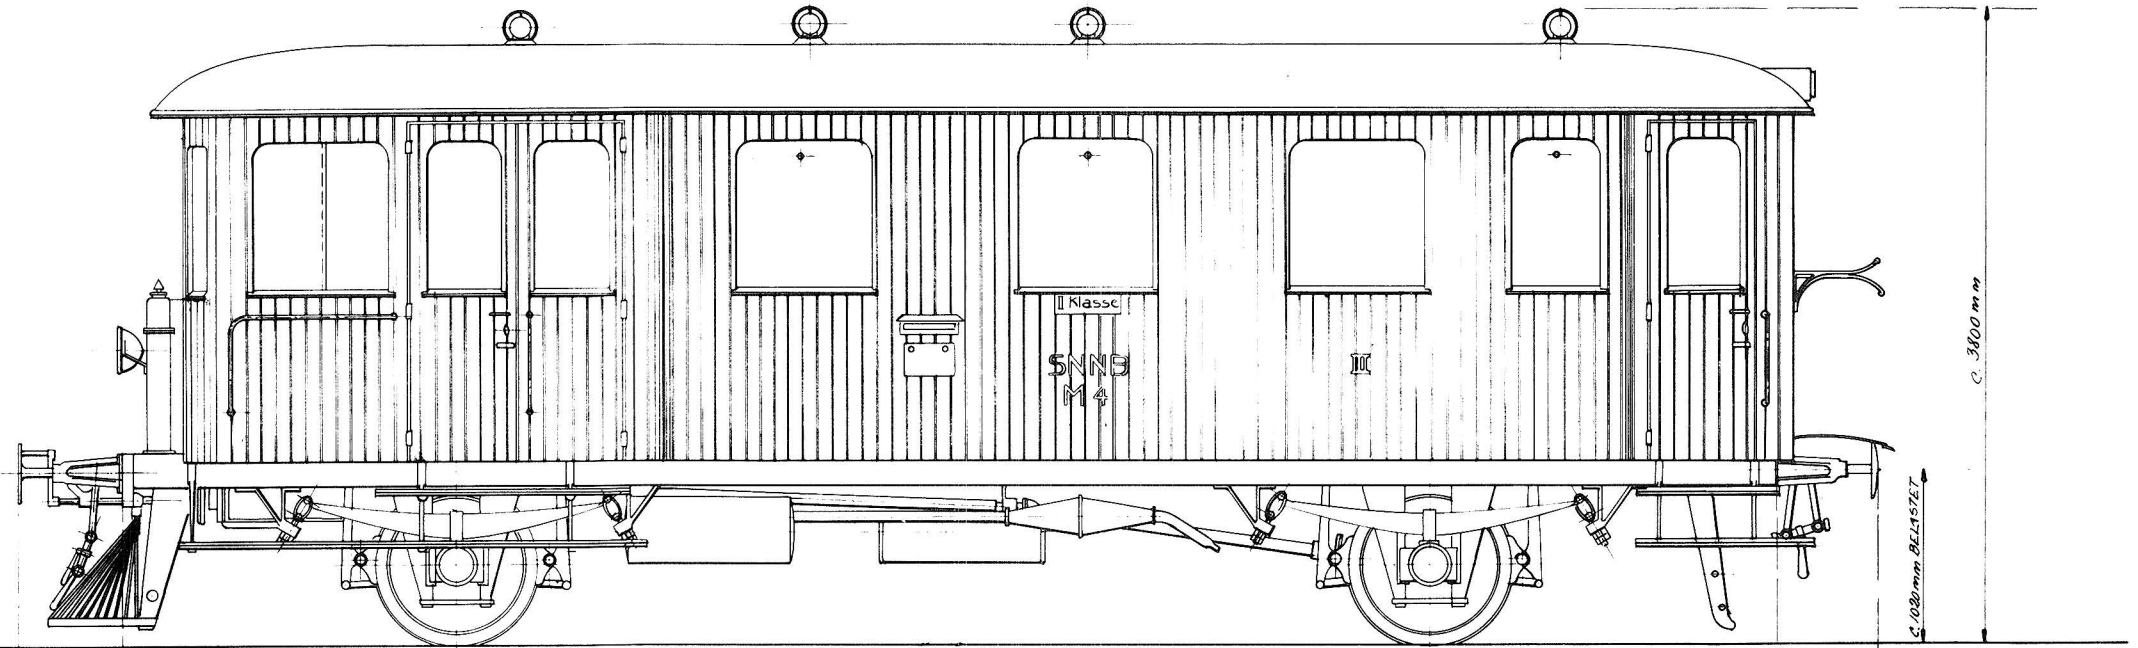

STUBBEKØBING-NYKØBING-NYSTED BANEN

MOTORVOGN MED POSTRUM-33 SIDDEPLADSER

SKALA-1:20

DE FORENEDE AUTOMOBILFABRIKER, A/s. ODENSE.

TYPEN: JERNBANEMOTORTOG MOD. XI

DATO: 31-5-29

TEG: H.B. KONTR:

**C.29601**

STUBBEKØBING-NYKØBING-NYSTED BANEN

MOTORVOGN MED POSTRUM-33 SIDDEPLADSER

SKALA-1:20

615 2000 5800 2070 615  
11100

c. 3800 mm  
c. 1020 mm BELÆSTET

1750

DE FORENEDE AUTOMOBILFABRIKER, A.S. ODENSE  
TILBEREJNINGSJERNBANEMOTORVOGN MOD. XI  
DATO: 31-5-29  
TEG. 118, KONTR. **0.29601**