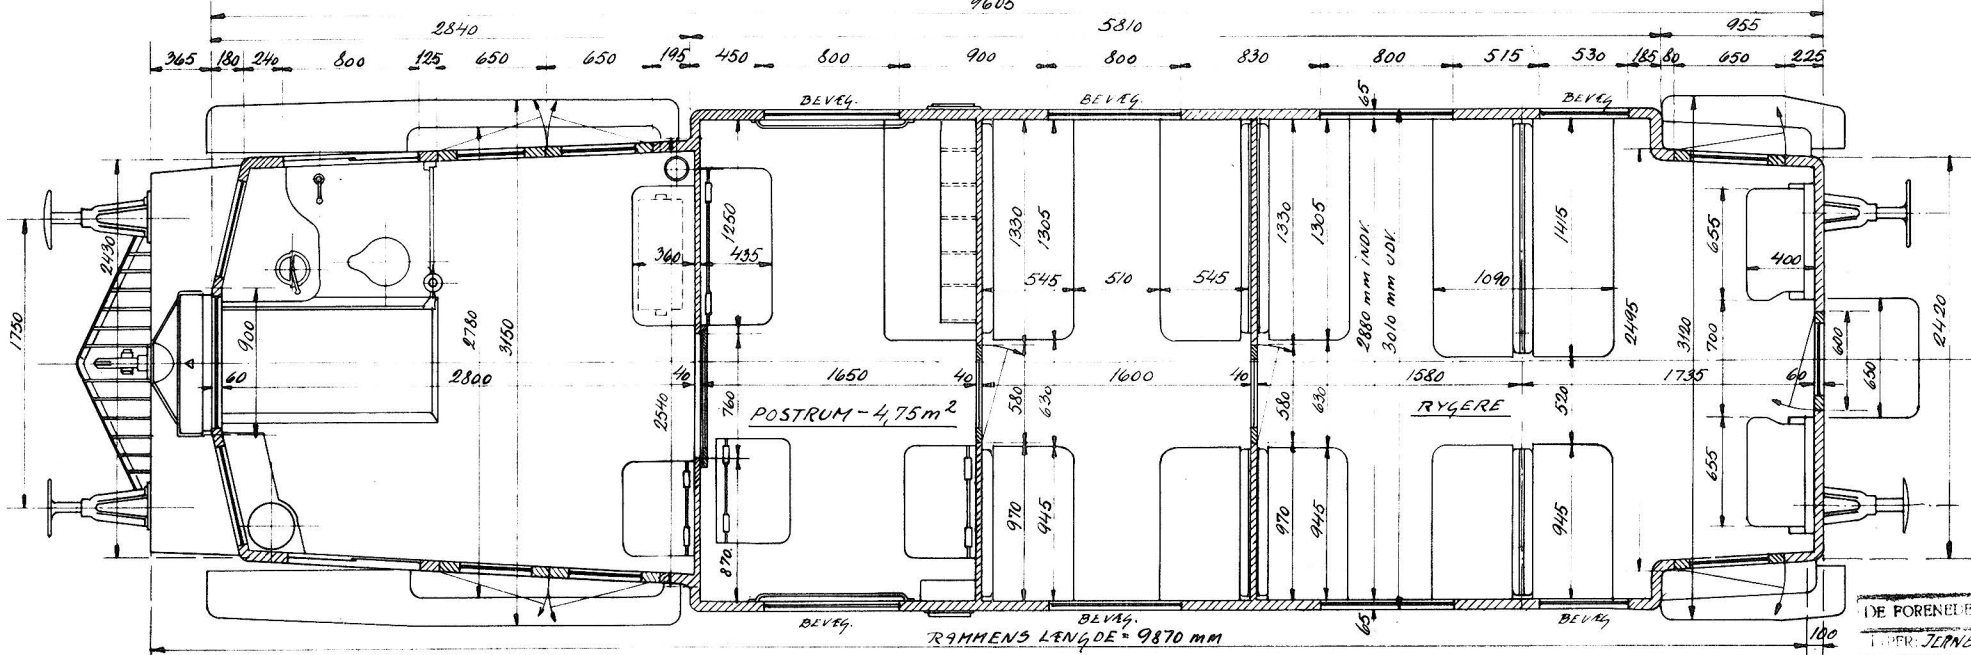

STUBBEKØBING-NYKØBING-NYSTED BANEN

MOTORVOGN MED POSTRUM-33 SIDDEPLADSER

SKALA-1:20

615 2000 5800 2070 615  
11100

c. 3800 mm  
c. 1020 mm BELÆSTET

1750

DE FORENEDE AUTOMOBILFABRIKER, A.S. ODENSE  
TILBEREJNINGSJERNBANEMOTORVOGN MOD. XI  
DATO: 31-5-29  
TEG. 118, KONTR. **0.29601**