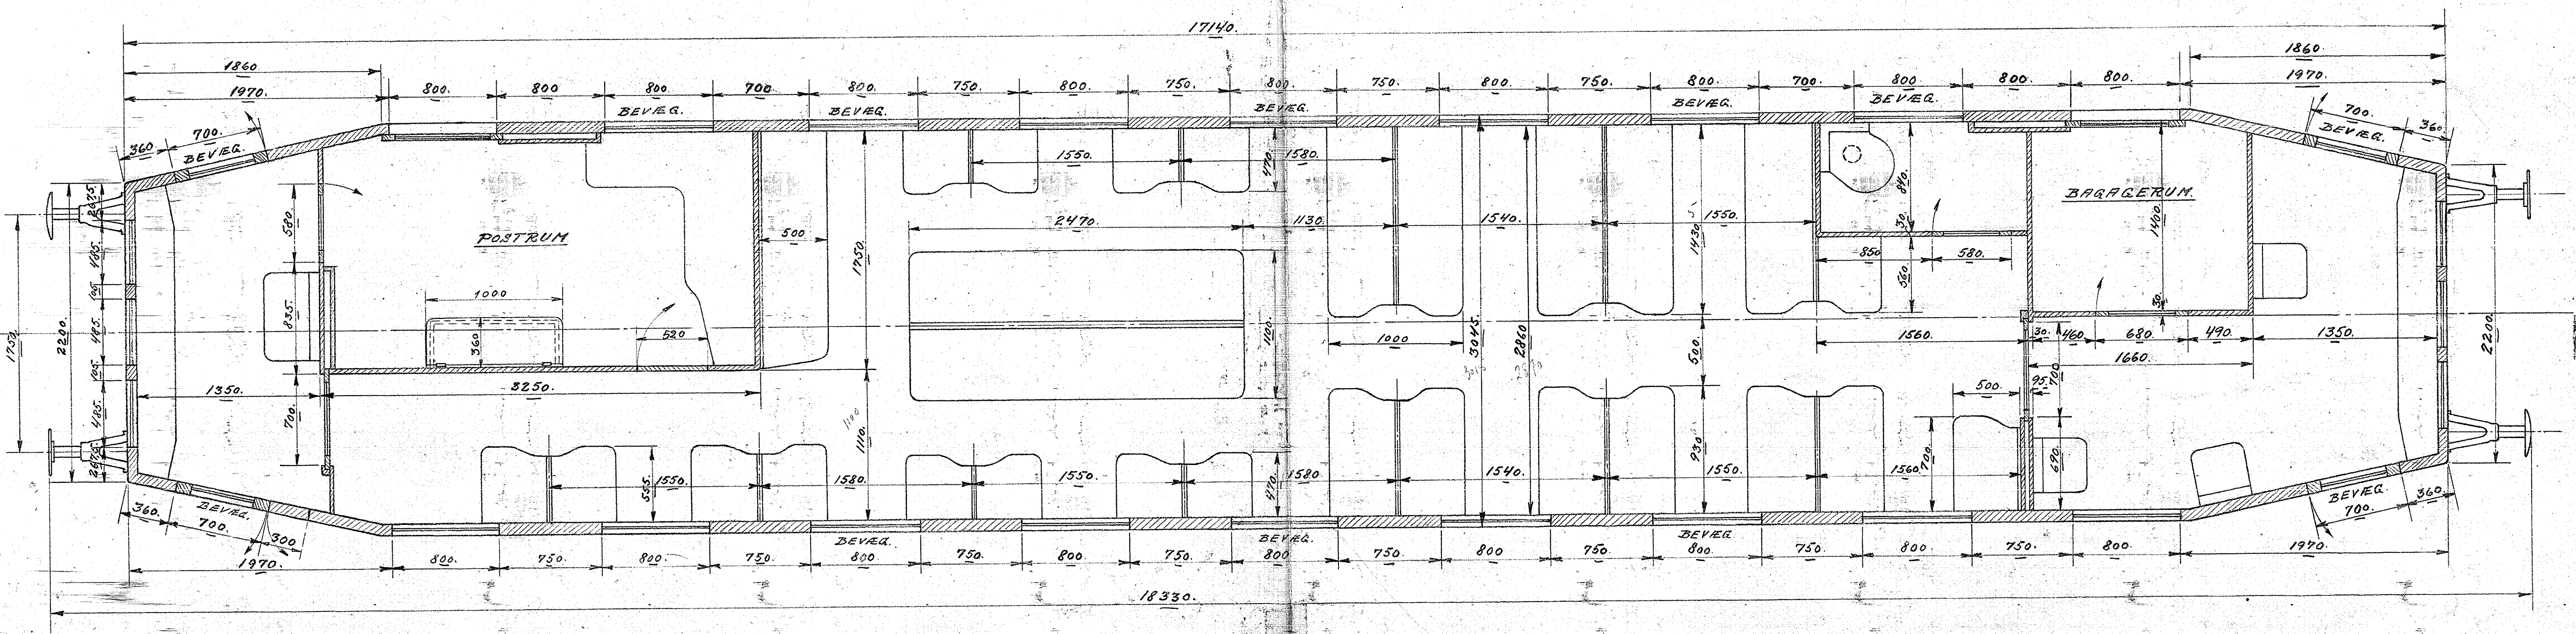

MOTORVOGN.

60 SIDDEPLADSER.

SKALA 1:20

DE FORENEDE AUTOMOBILFABRIKER, A/S, ODENSE.

STK.	MATRL.	MOD. NR.	BMK.
------	--------	----------	------

TYPEN:

DATO: 24-10-29
TEG. KONTR.

C-29614