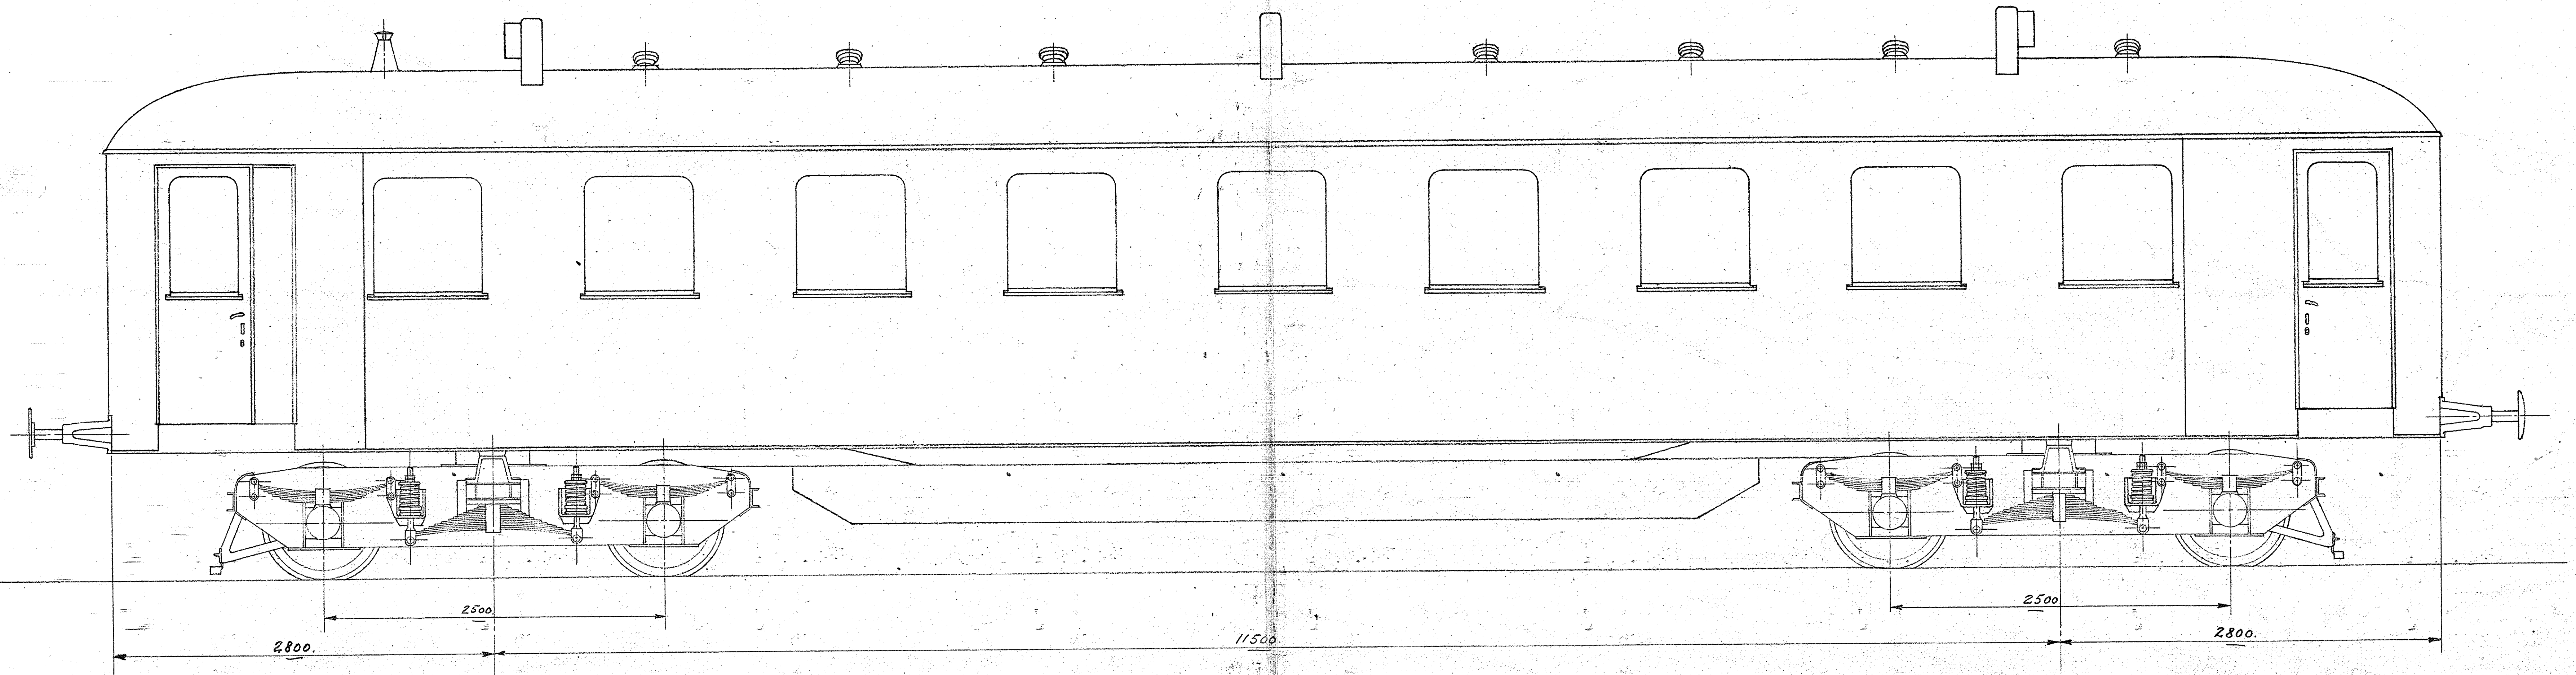

MOTORVOGN.

60 SIDDEPLADSER.

SKALA 1:20

DE FORENEDE AUTOMOBILFABRIKER, A/S, ODENSE.

STK.	MATRL.	MOD. NR.	BMK.
------	--------	----------	------

TYPEN:

DATO: 24-10-29
TEG. KONTR.

C-29614