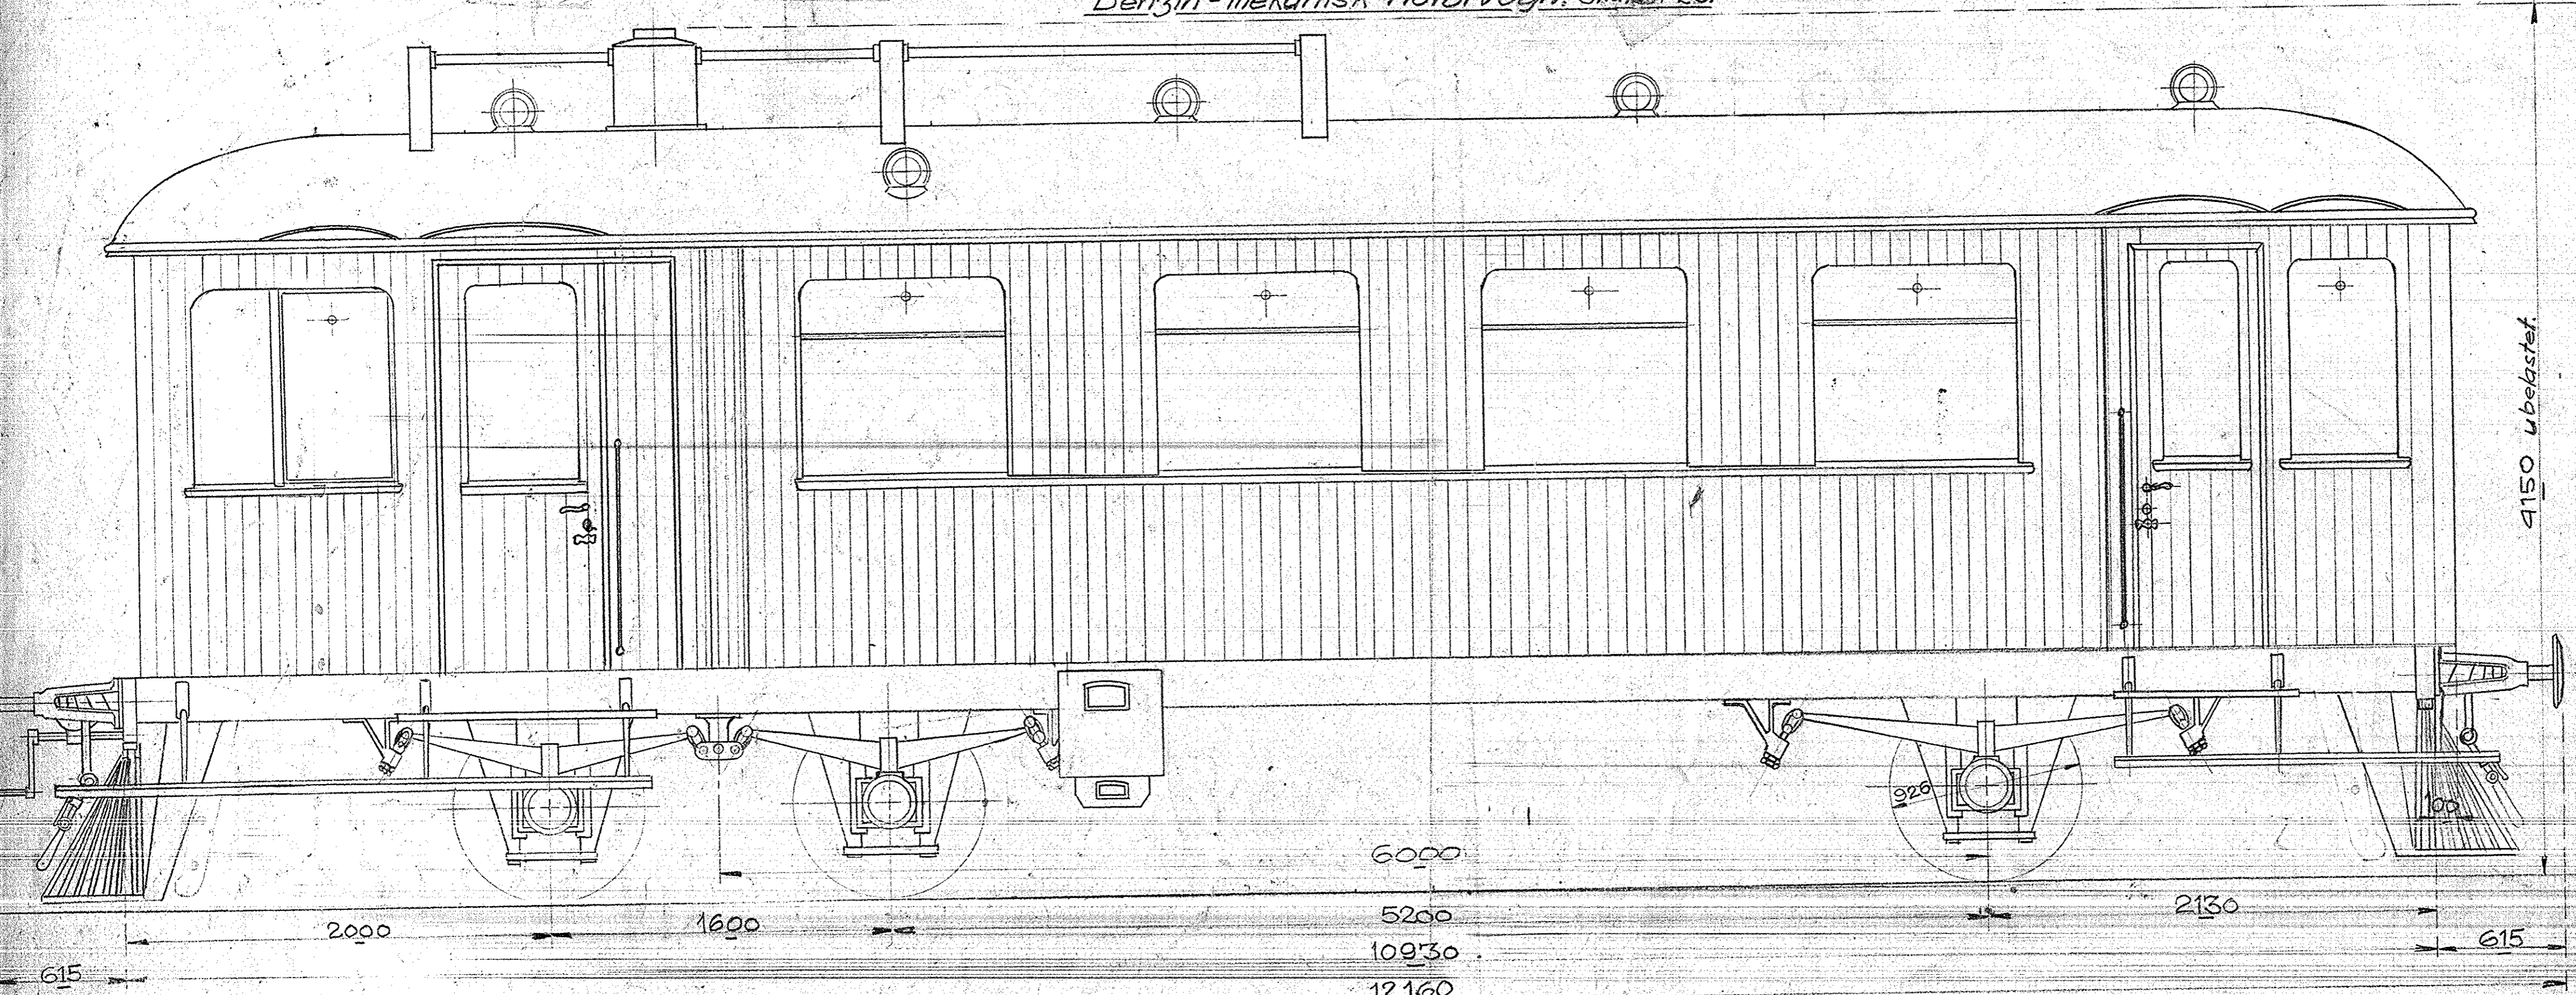

Benzin - mekanisk Motorvogn. Skala 1:20.

44 Siddepladser.

C-29634

DE FORENEDE AUTOMOBILFABRIKER, A/S
 TYPER Jerobane - Motorvogn
 DATO 22-VI-31
 TEGNER KONTR.

GRIEKOV-BANEN.
Benzin-mekanisk Motorvogn, Skala 1:20.

4150 ubekæstet

1020 bekæstet

44 Siddepladser

GDS M 3-5

DE FORENEDE AUTOMOBILFABRIKER.
 TYPER: Jernban- og motorvogn
 DATO: 22. VI. 21
 TEG. KONTR. C-29