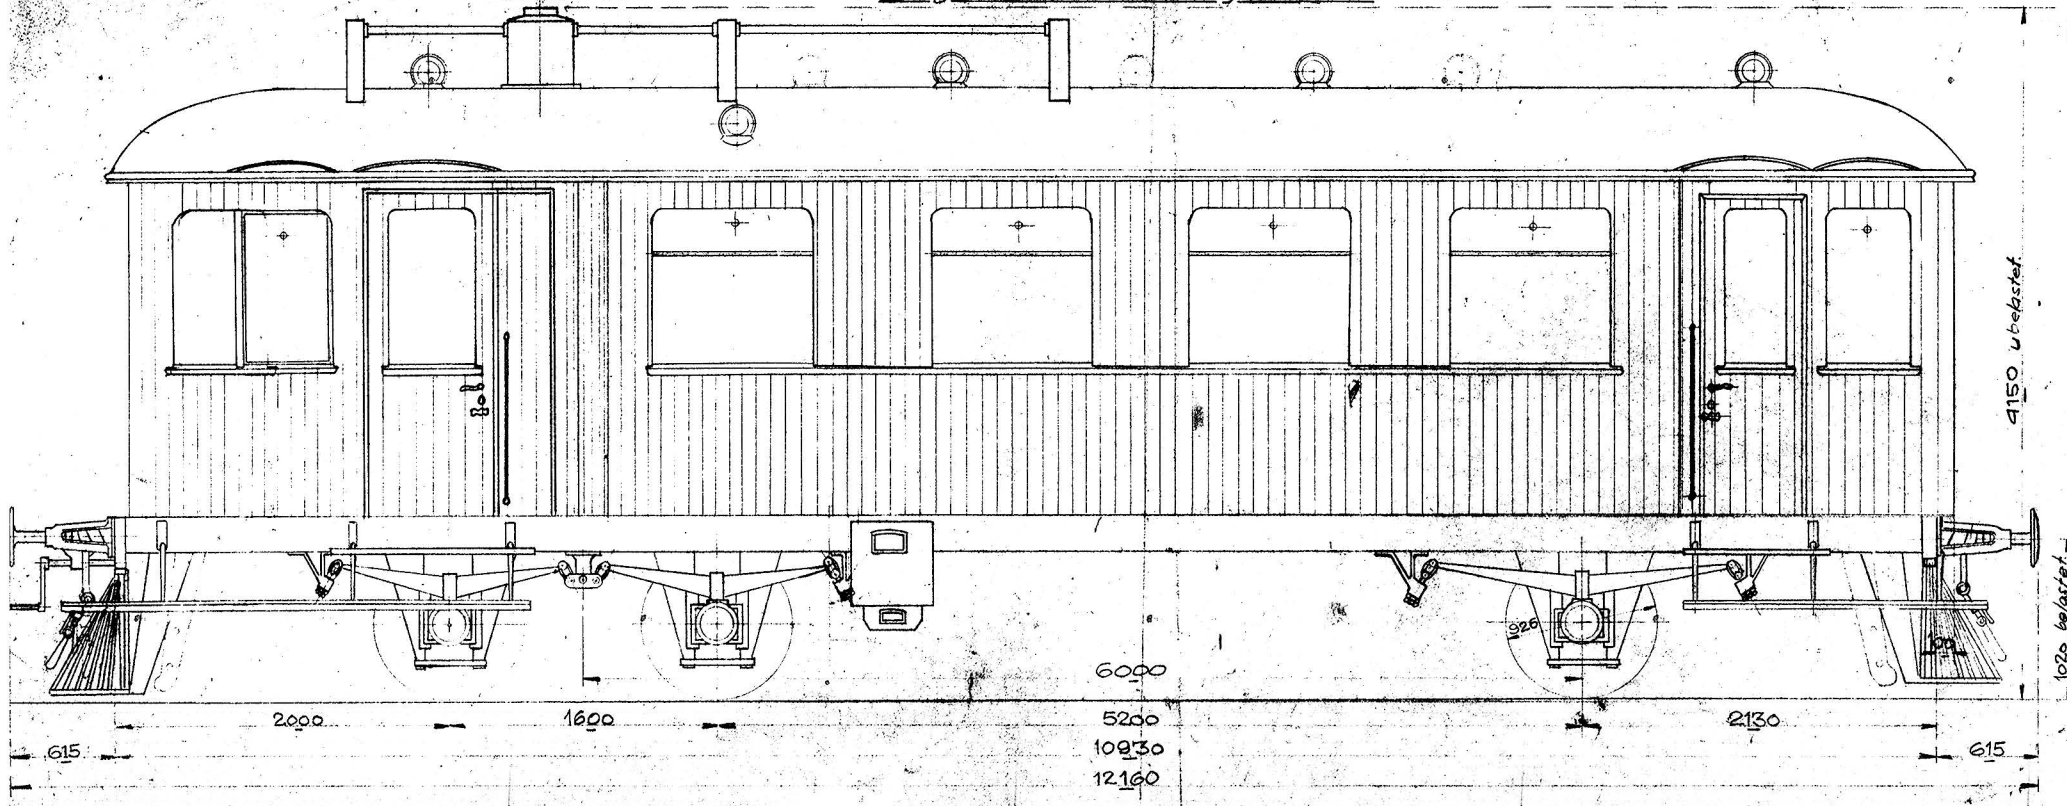

Benzin - mekanisk Motorvogn. Skala 1:20.

44 Siddepladser.

C-29634

DE FORENEDE AUTOMOBILFABRIKER, A/S
 TYPER Jerobane - Motorvogn
 DATO 22-VI-31
 TEGNER KONTR.

GRIEKOV-BANEN.
Benzin-mekanisk Motorvogn, Skala 1:20.

4150 ubekæstet

1020 bekæstet

44 Siddepladser

GDS M 3-5

DE FORENEDE AUTOMOBILFABRIKER.
 TYPER: Jernban- og motorvogn
 DATO: 22. VI. 21
 TEG. KONTR. C-29