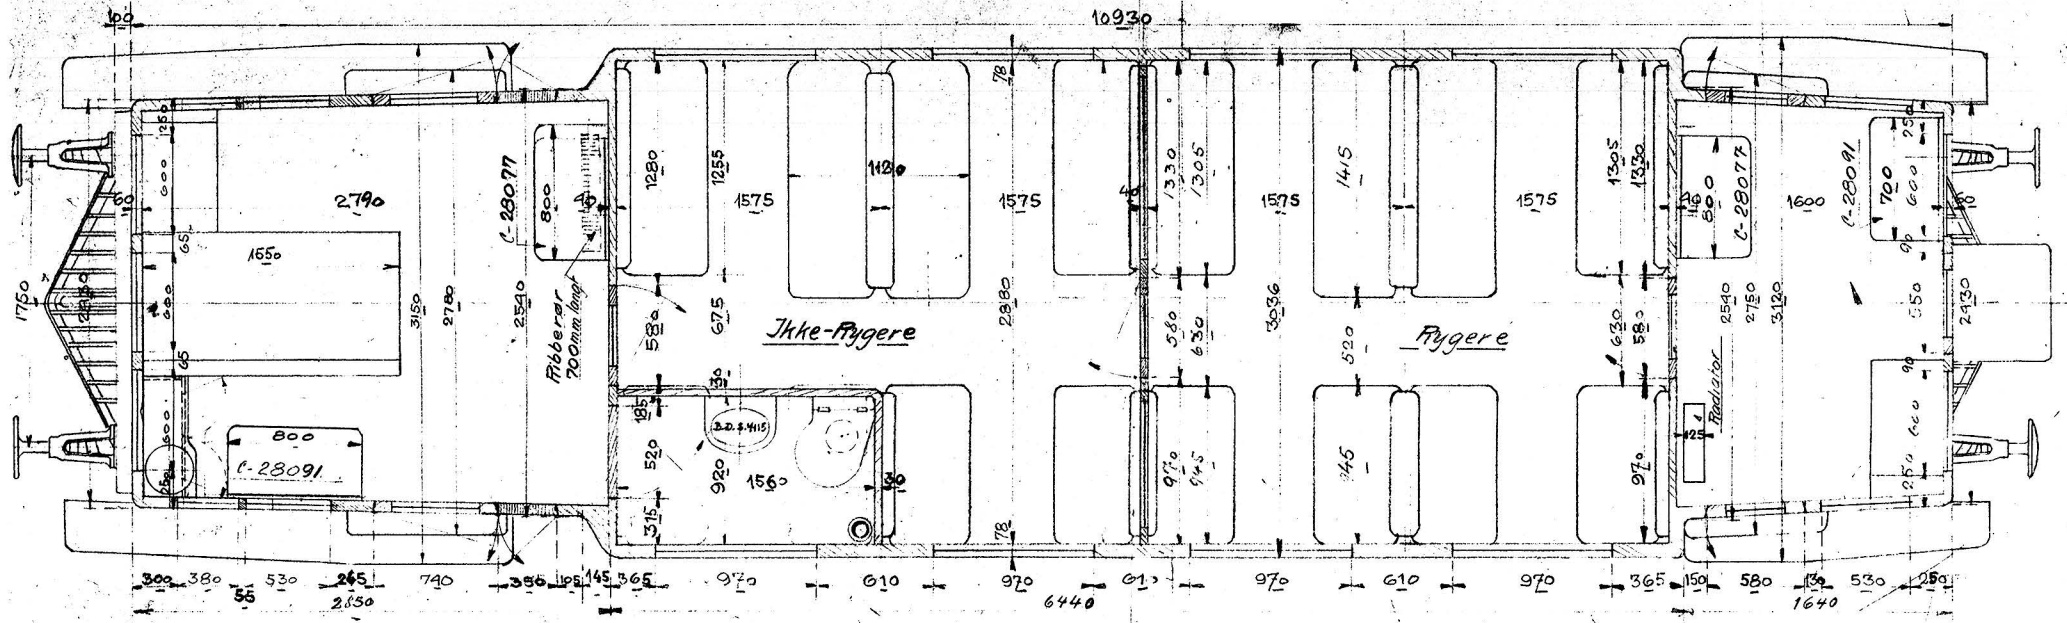

Benzin - mekanisk Motorvogn. Skala 1:20.

44 Siddepladser.

C-29634

DE FORENEDE AUTOMOBILFABRIKER, A/S
 TYPER Jerobane - Motorvogn
 DATO 22-VI-31
 TEGNER KONTR.

GRIEKOV-BANEN.
Benzin-mekanisk Motorvogn, Skala 1:20.

4150 ubekæstet

1020 bekæstet

44 Siddepladser

GDS M 3-5

DE FORENEDE AUTOMOBILFABRIKER.
 TYPER: Jernban- og motorvogn
 DATO: 22. VI. 21
 TEG. KONTR. C-29