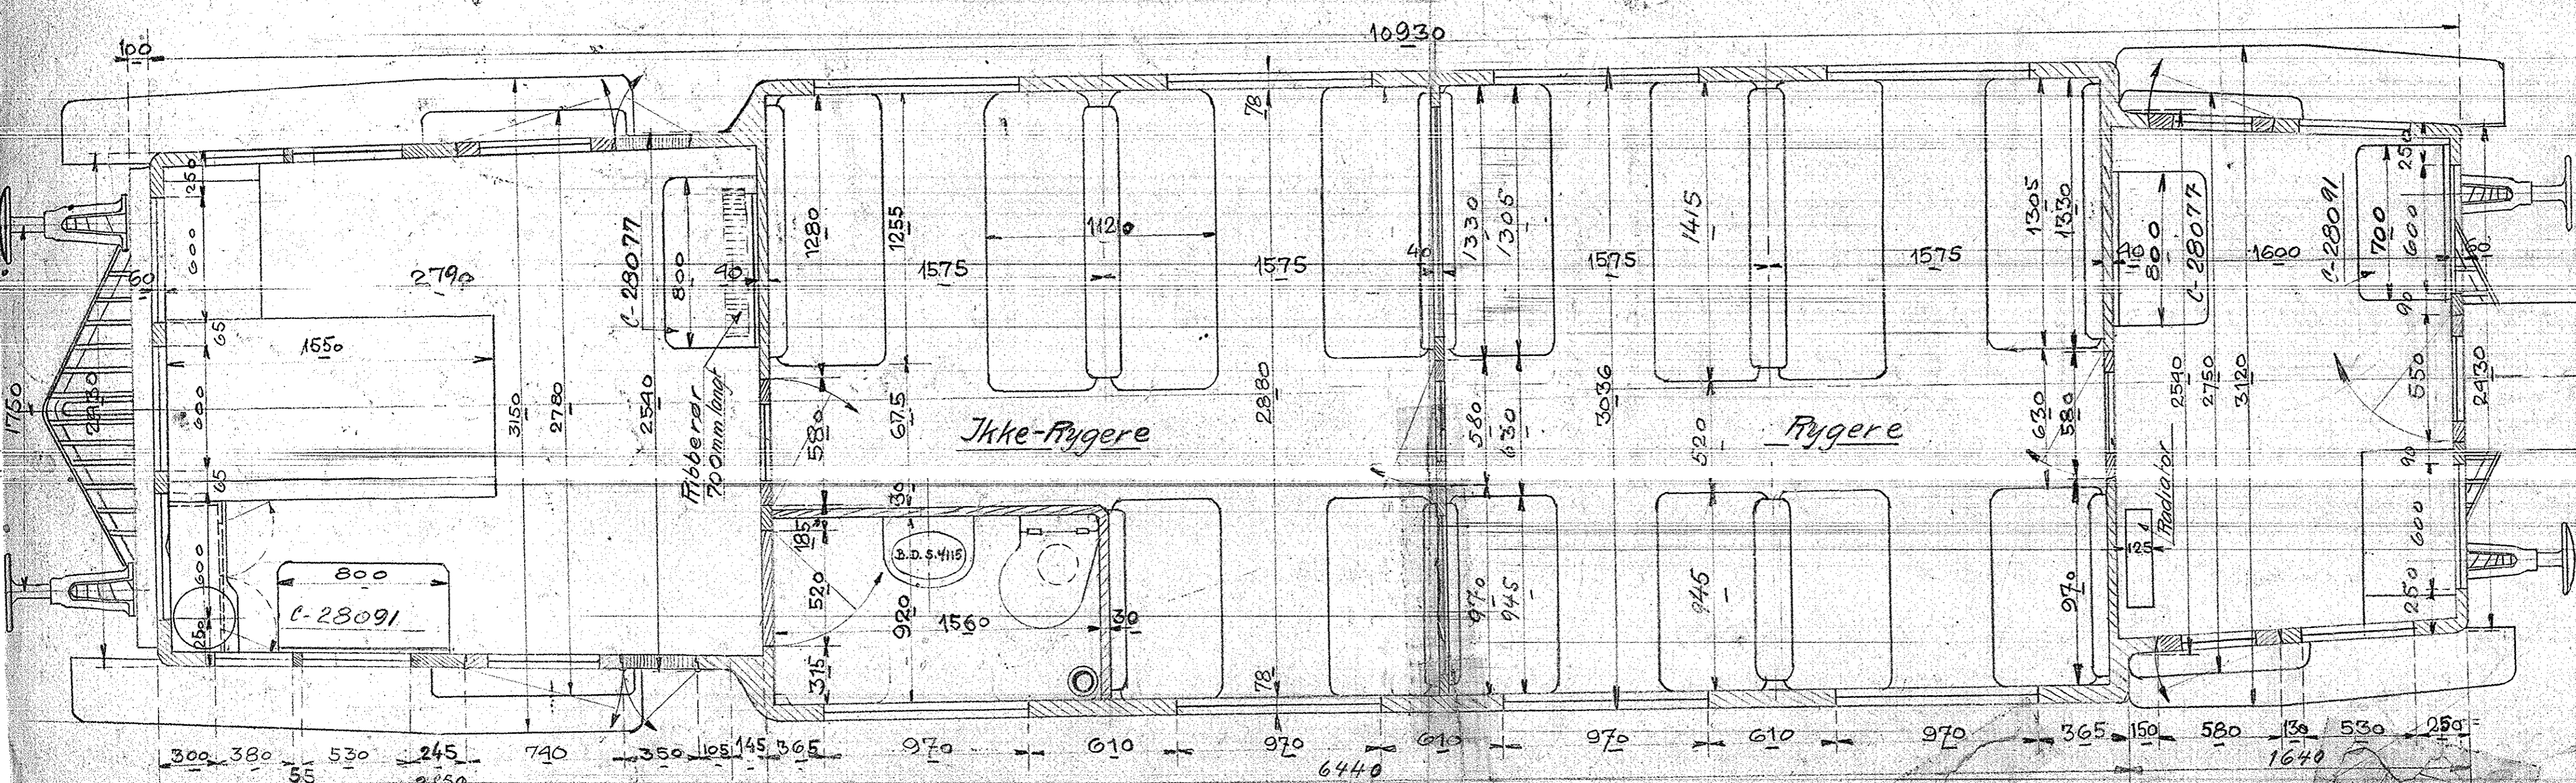

Benzin - mekanisk Motorvogn. Skala 1:20.

44 Siddepladser.

C-29634

DE FORENEDE AUTOMOBILFABRIKER, A/S
 TYPER Jerobane - Motorvogn
 DATO 22-VI-31
 TEGNER KONTR.

GRIEKOV-BANEN.
Benzin-mekanisk Motorvogn, Skala 1:20.

4150 ubekæstet

1020 bekæstet

44 Siddepladser

GDS M 3-5

DE FORENEDE AUTOMOBILFABRIKER.
 TYPER: Jernban- og motorvogn
 DATO: 22. VI. 21
 TEG. KONTR. C-29