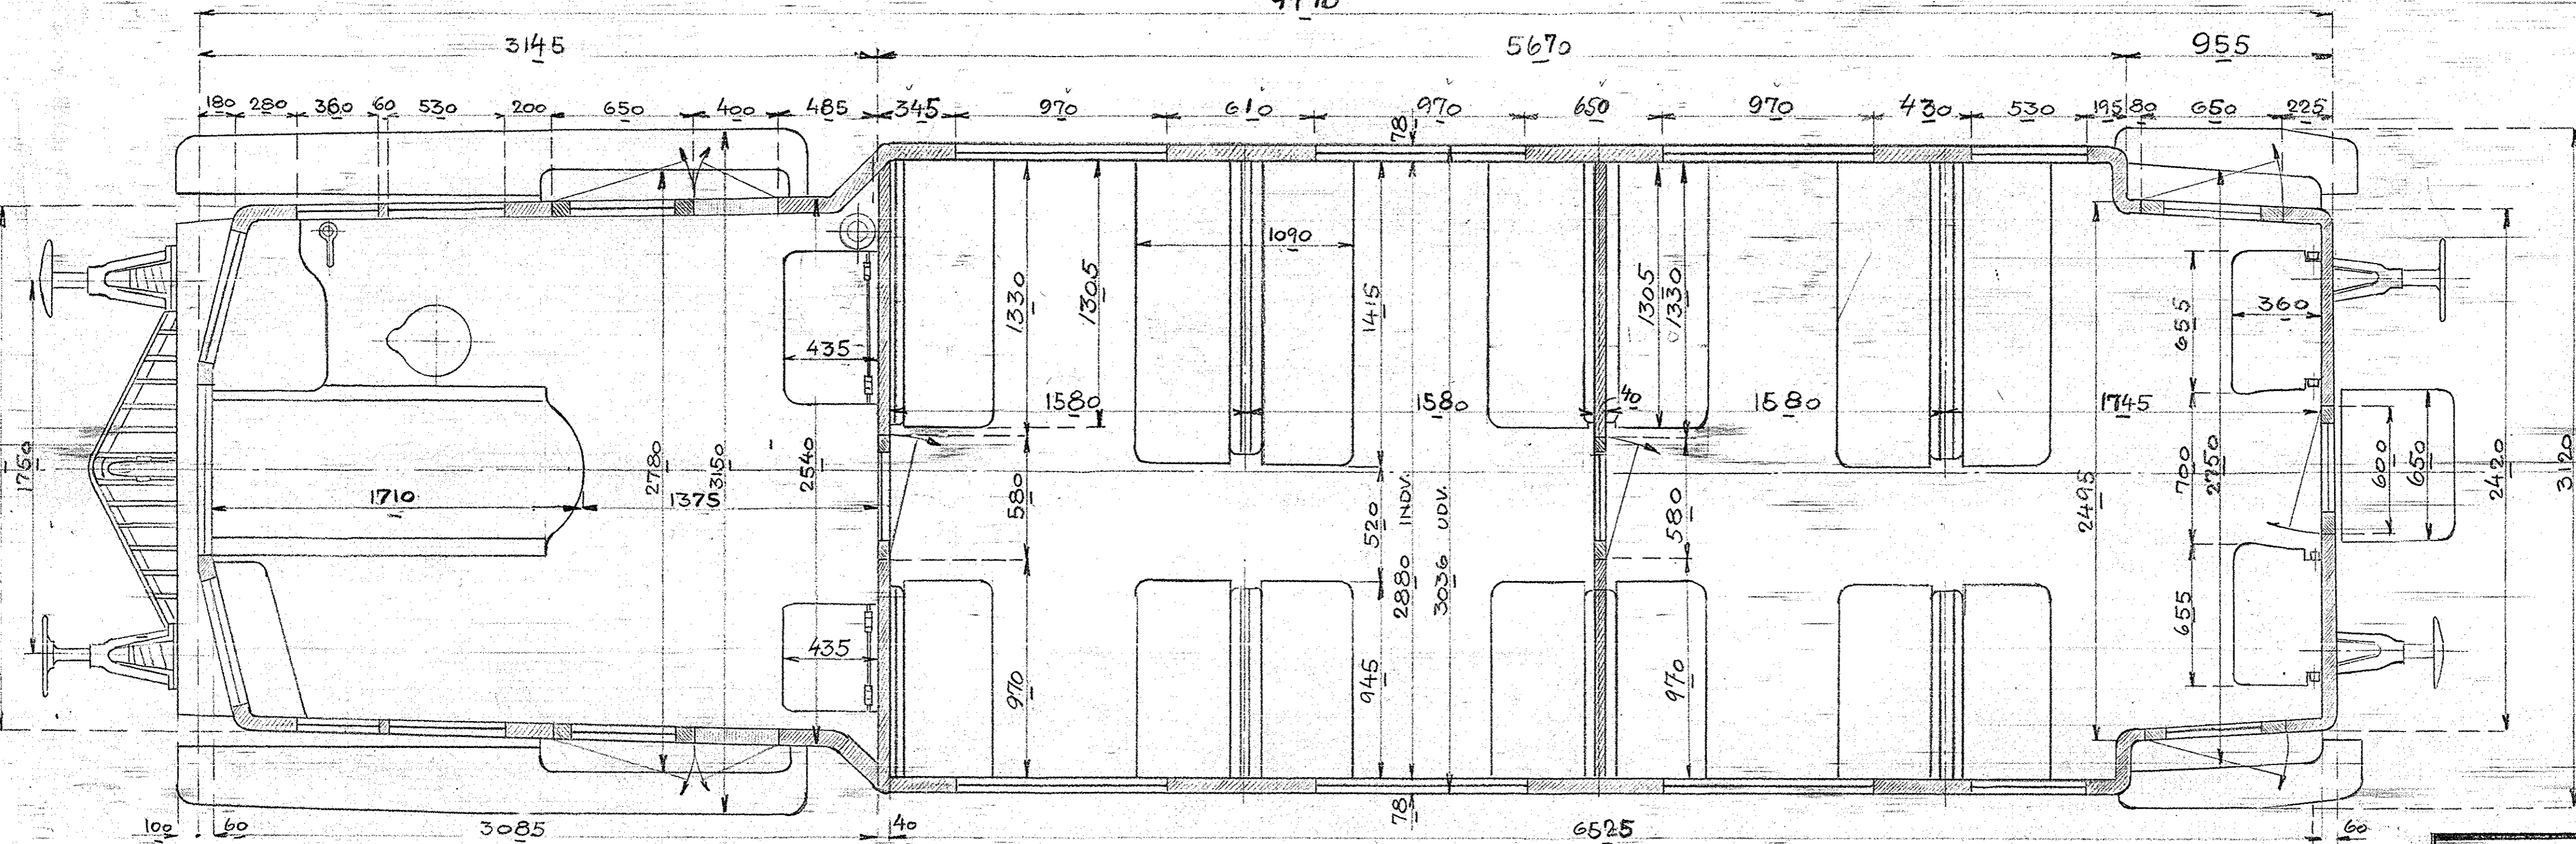

— BENZIN-MEKANISK MOTORVOGN. 42 SIDDEPLADSER. —

SKALA 1:20

4150 UBELASTET

1020 BELASTET

615 2000 5700 2070 615  
 11000  
 9770

RAMMELÆNGDE=9770

DE FORENEDE AUTOMOBILFABRIKER, A/S. ODENSE	
TYPER: JERNBANE-MOTORTOG	
DAATO: 24-6-1931	C-29637
TEG: J.M. KONTR: J.	