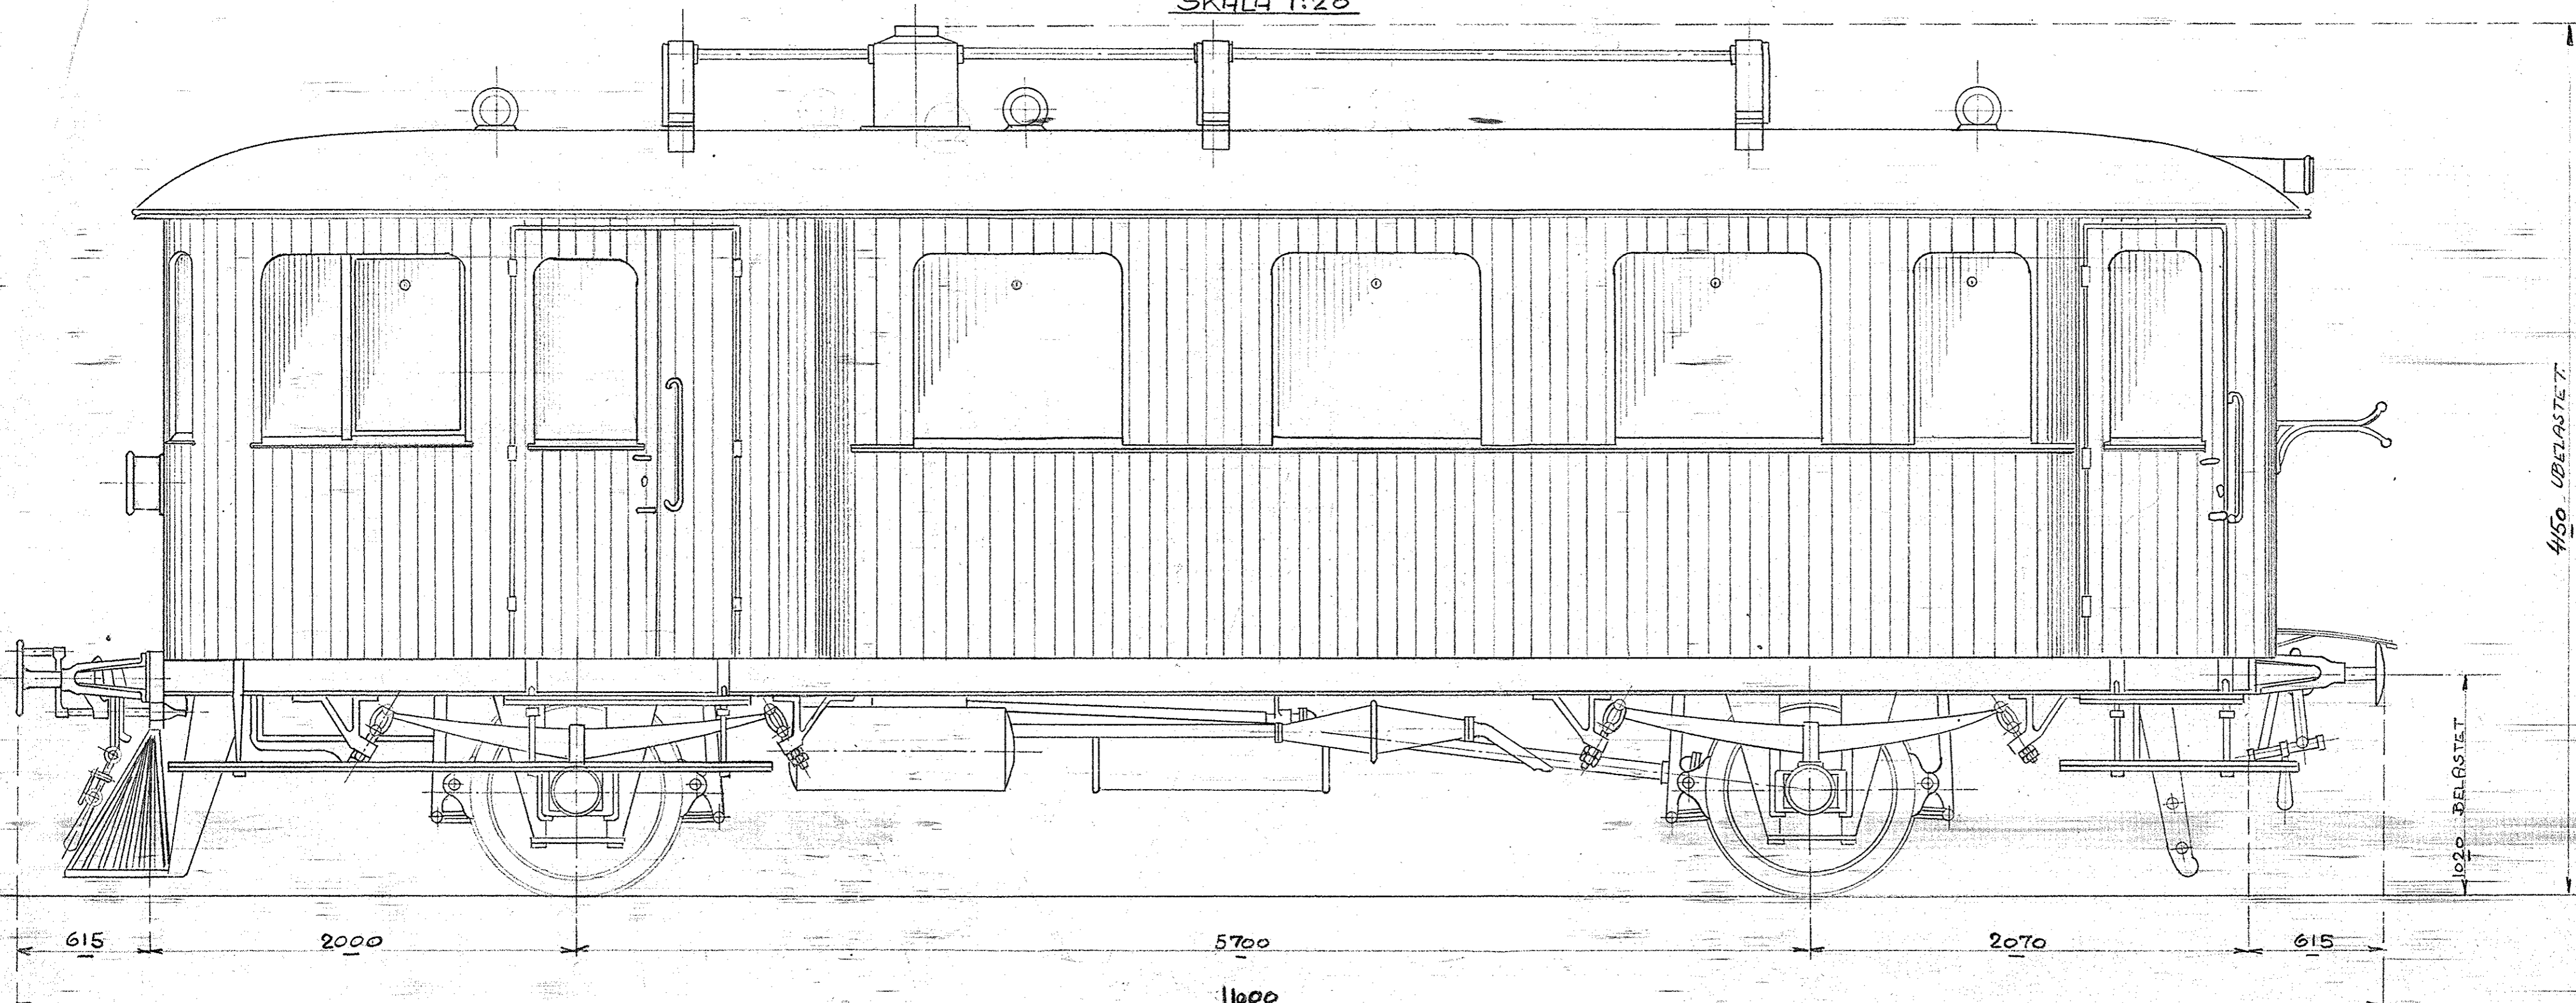

— BENZIN-MEKANISK MOTORVOGN. 42 SIDDEPLADSER. —

SKALA 1:20

4150 UBELASTET

1020 BELASTET

615 2000 5700 2070 615  
 11000  
 9770

RAMMELÆNGDE=9770

DE FORENEDE AUTOMOBILFABRIKER, A/S. ODENSE	
TYPER: JERNBANE-MOTORTOG	
DAATO: 24-6-1931	C-29637
TEG: J.M. KONTR: J.	