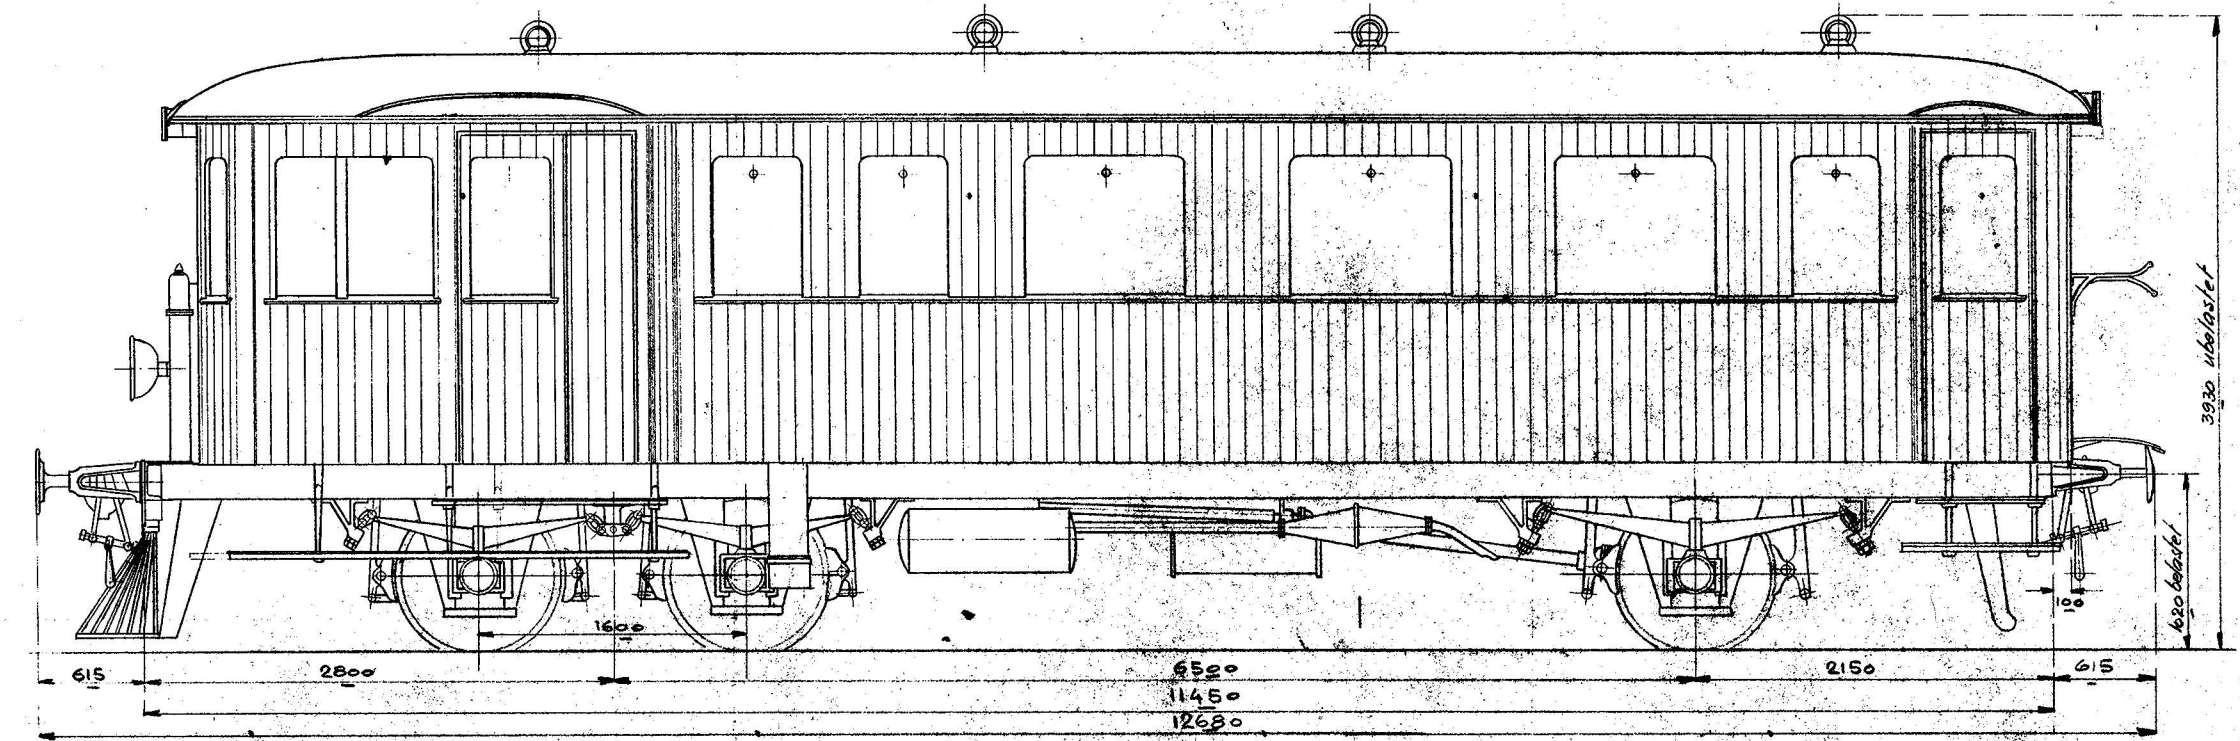

— *Thisted-Fjerritslev Jernbane* —
 — *Benzin-mekanisk Motorvogn* — — *49 Siddepladser* —
 Skala 1:20

DE FORENEDE AUTOMOBILFABRIKER, A/S. ODENSE			
STK.	MATRL.	MOD. NR.	BMRK.
TYPER: Jernbane Motorvogn Mod.			
DATO: 18-III-1933.			
TEG. <i>Siv</i> KONTR. <i>P.</i>			
			C-29656

— *Thisted-Fjerritslev Jernbane* —
 — *Benzin. mekanisk Motorvogn* — — *49 Siddepladser* —
 Skala 1:20

DE FORENEDE AUTOMOBILFABRIKER, Å. ODENSE			
STR.	MATRL.	MOD. NR.	BMRK.
TYPER: Jernbane Motorvogn Mod.			
DATO: 9-7-1932			
TEG. KONTR. <i>fo</i>			C-29656