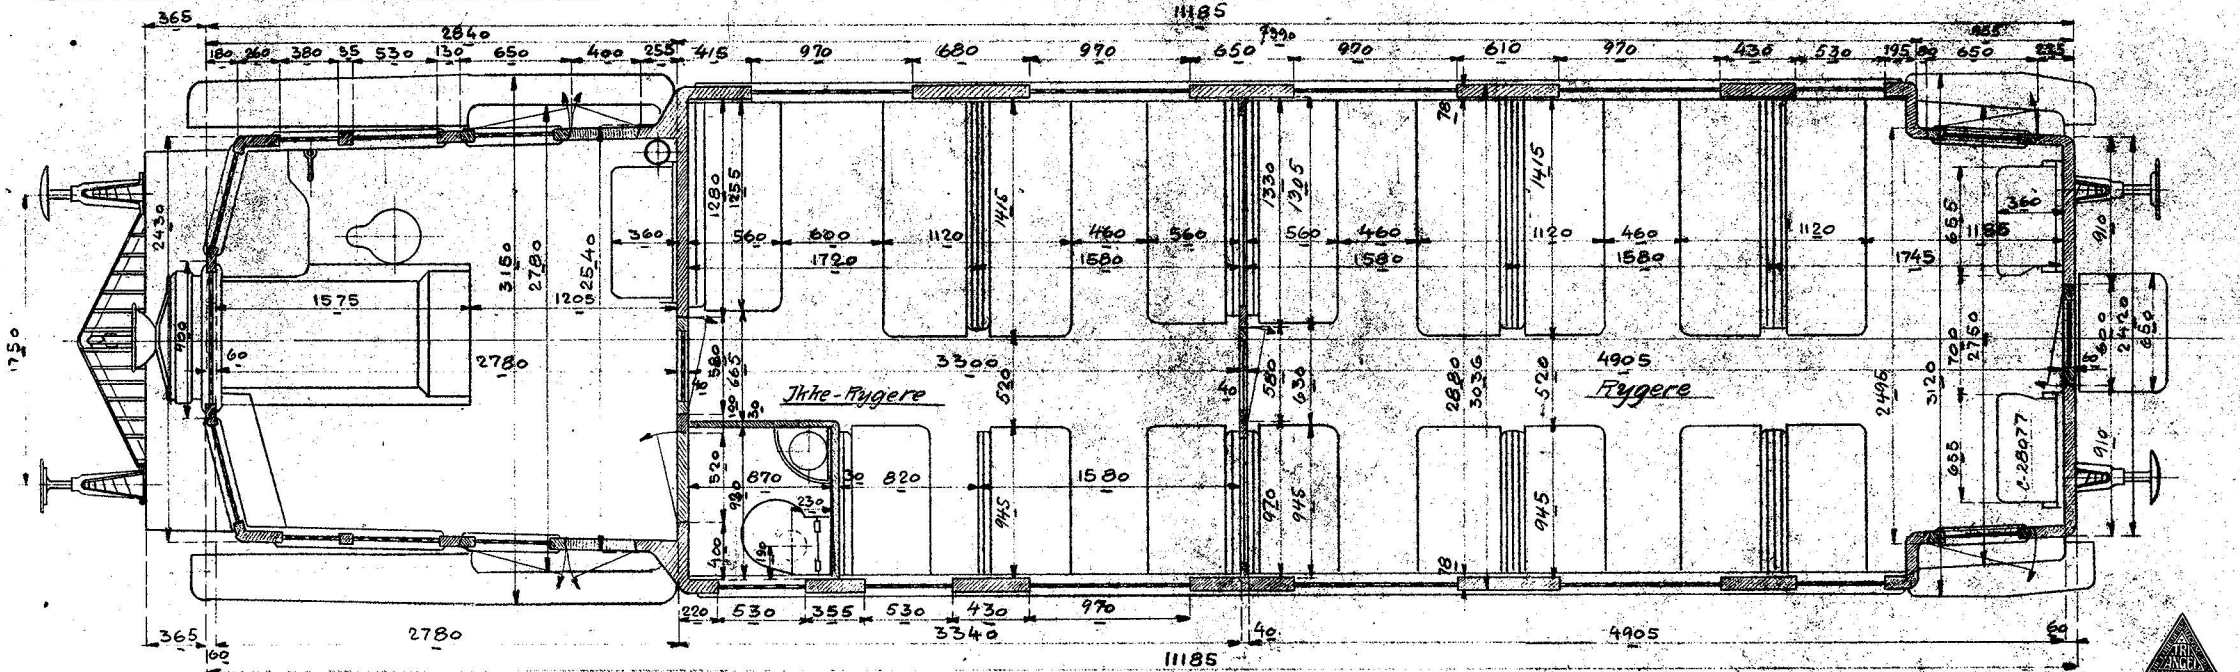

— *Thisted-Fjerritslev Jernbane* —
 — *Benzin-mekanisk Motorvogn* — — *49 Siddepladser* —
 Skala 1:20

DE FORENEDE AUTOMOBILFABRIKER, A/S. ODENSE			
STK.	MATRL.	MOD. NR.	BMRK.
TYPER: Jernbane Motorvogn Mod.			
DATO: 18-III-1933.			
TEG. <i>Siv</i> KONTR. <i>P.</i>			
			C-29656

— *Thisted-Fjerritslev Jernbane* —
 — *Benzin. mekanisk Motorvogn* — — *49 Siddepladser* —
 Skala 1:20

DE FORENEDE AUTOMOBILFABRIKER, Å. ODENSE			
STR.	MATRL.	MOD. NR.	BMRK.
TYPER: Jernbane Motorvogn Mod.			
DATO: 9-7-1932			
TEG. KONTR. <i>fo</i>			C-29656