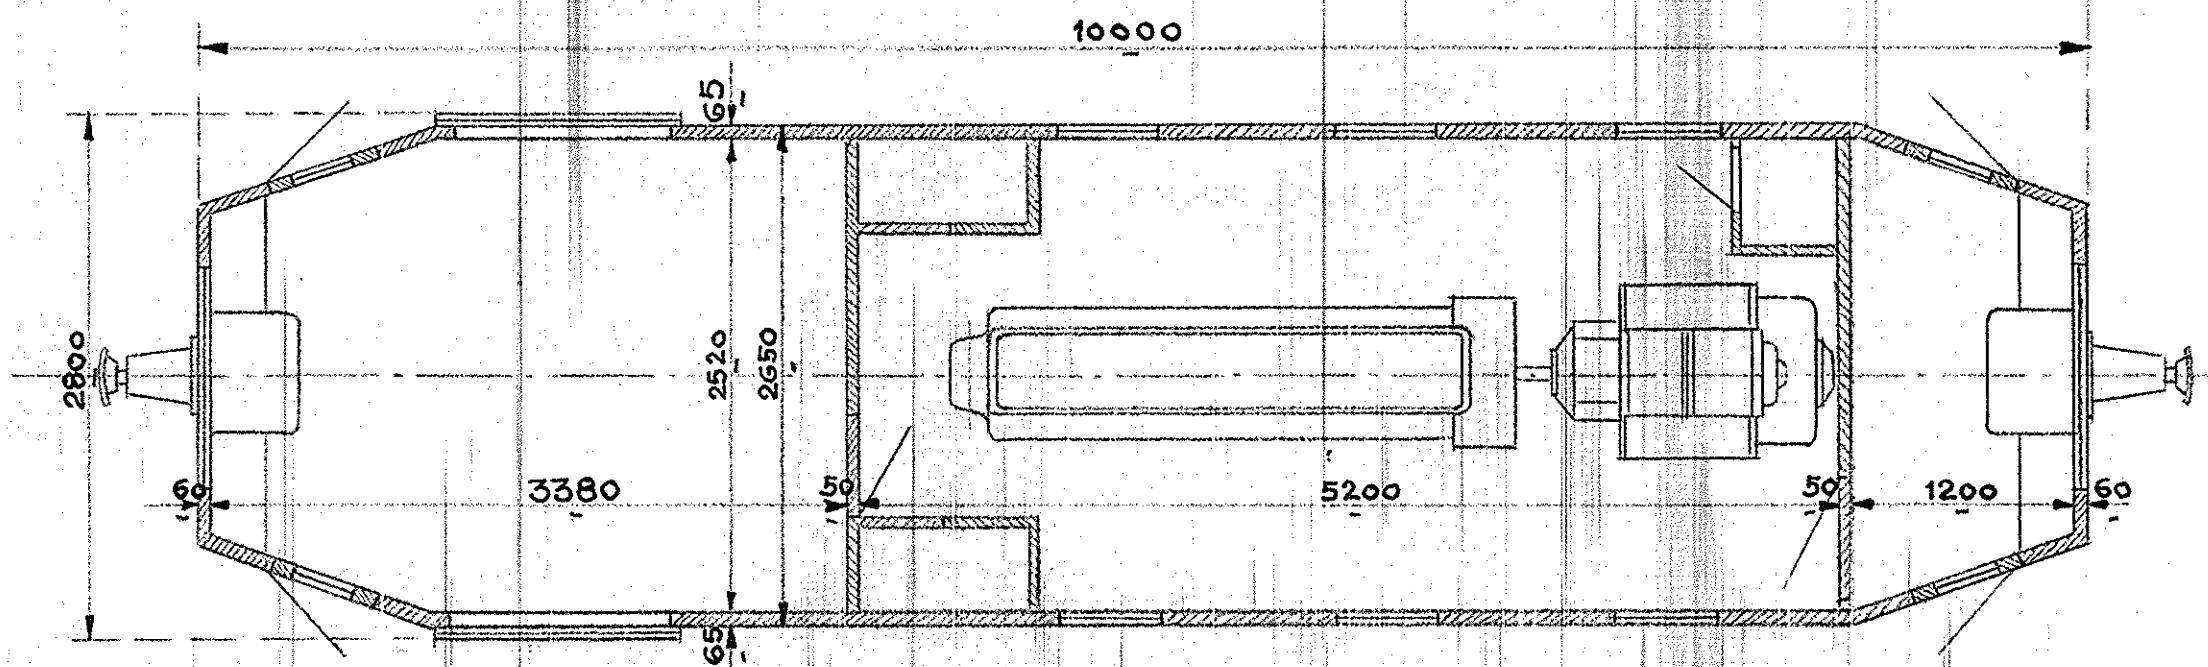

400HK diesel-elektrisk Lokomotiv.  
1000mm Sporvidde  
Skala 1:40.

DE FORENEDE AUTOMOBILFABRIKER, A/S, ODENSE			
STK.	MATRL.	MOD. NR.	BMRK.
TYPER: 330/350HK Loko 1-D-1e VIII <sub>2</sub>			
DATO: 22-5-34			
TEC. KONTR. <i>[Signature]</i>			029695

400HK diesel-elektrisk Lokomotiv.

1000mm Sporvidde

Skala 1:40.

DE FORENEDE AUTOMOBILFABRIKER, 1/3. ODENSE			
STK.	MATRL.	MOD. NR.	BMRK.
TYPER: 330/350HK Lokot-D-1e VIII <sub>2</sub>			
DATO: 22-5-34			
TEG: <i>B</i> KONTR: <i>[Signature]</i>			<b>C29695</b>