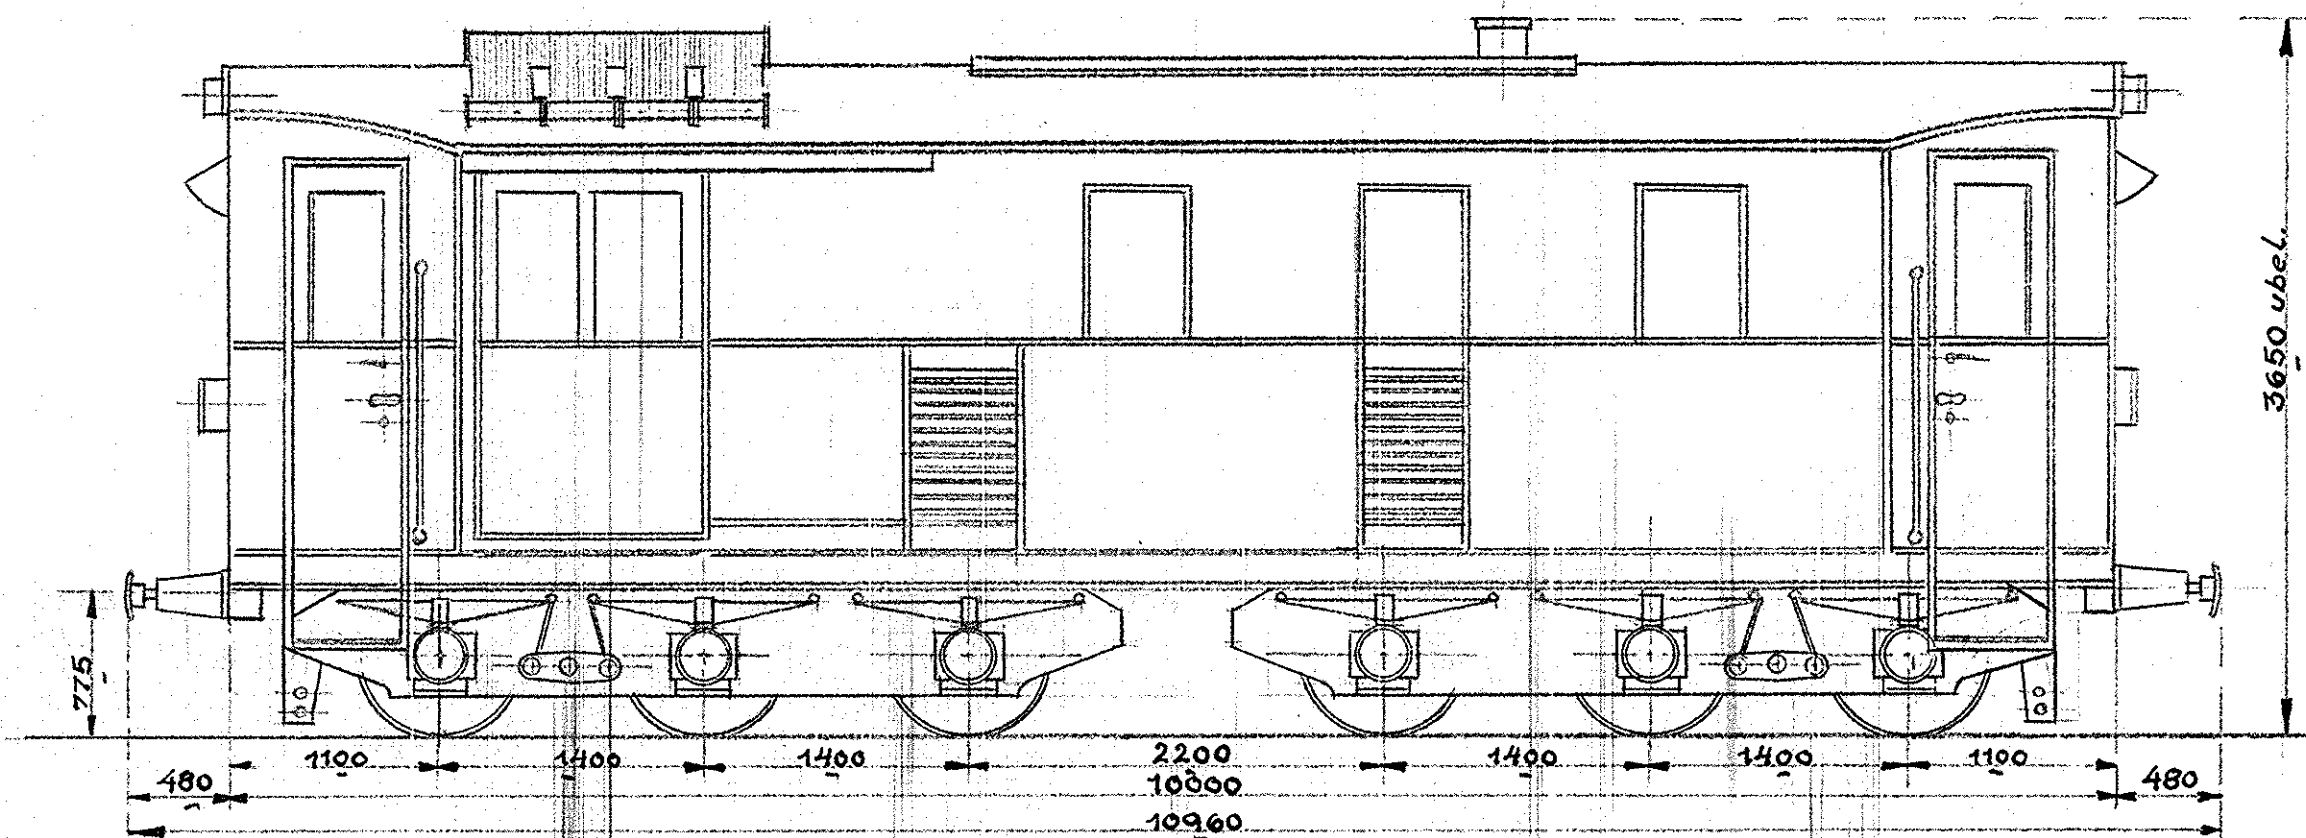

400HK diesel-elektrisk Lokomotiv.  
1000mm Sporvidde  
Skala 1:40.

DE FORENEDE AUTOMOBILFABRIKER, A/S, ODENSE			
STK.	MATRL.	MOD. NR.	BMRK.
TYPER: 330/350HK Loko 1-D-1e VIII <sub>2</sub>			
DATO: 22-5-34			
TEC. KONTR. <i>[Signature]</i>			029695

400HK diesel-elektrisk Lokomotiv.

1000mm Sporvidde

Skala 1:40.

DE FORENEDE AUTOMOBILFABRIKER, 1/3. ODENSE			
STK.	MATRL.	MOD. NR.	BMRK.
TYPER: 330/350HK Lokot-D-1e VIII <sub>2</sub>			
DATO: 22-5-34			
TEG: <i>B</i> KONTR: <i>[Signature]</i>			<b>C29695</b>