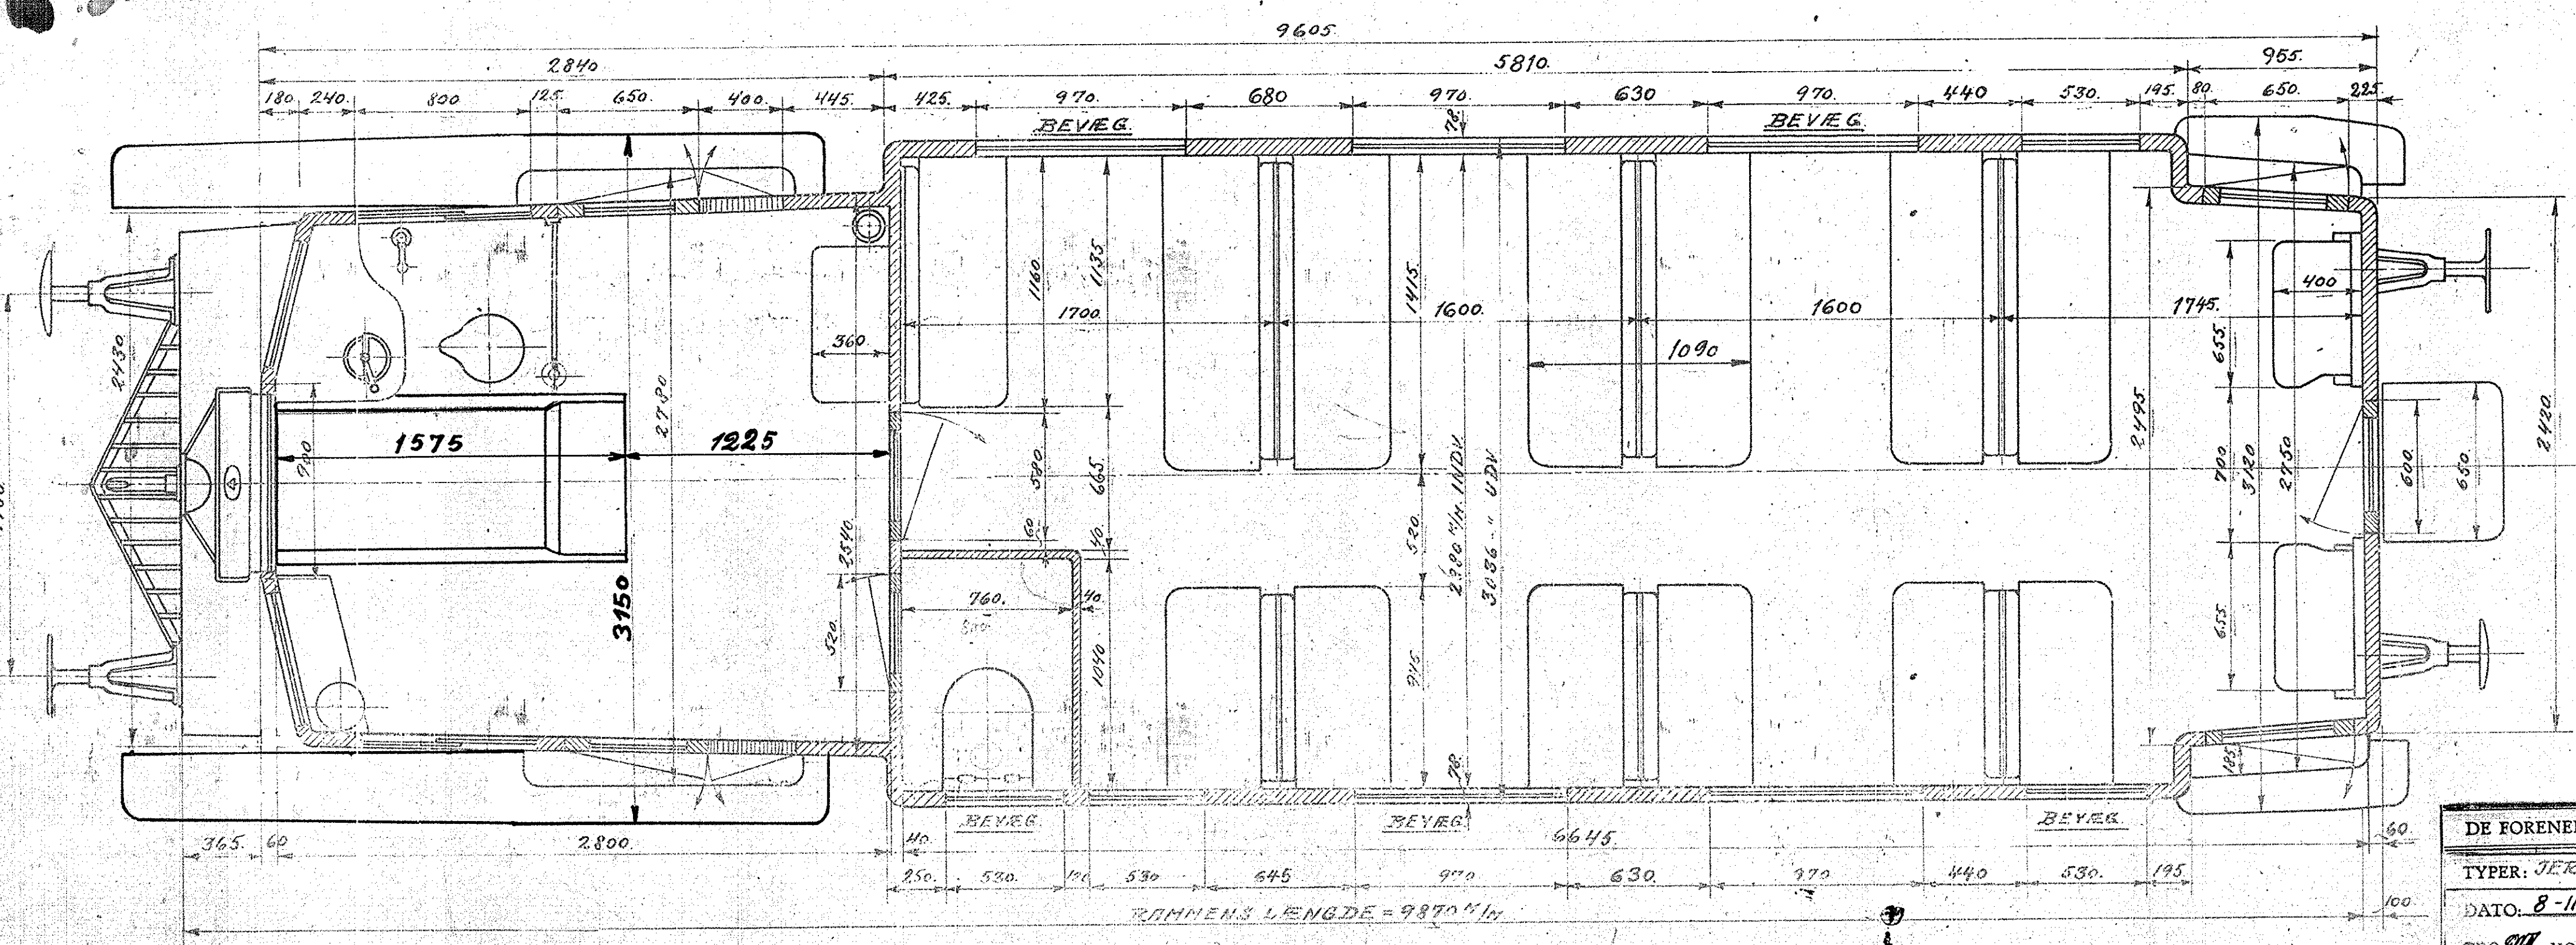

HALBORG PRIVATBANER.

39 SIDDEPLADSER.

SKALA 1:20.

DE FORENEDE AUTOMOBILFABRIKER, Å. ODENSE
 TYPER: JERNBANE-MOTORTOG
 DATO: 8-11-34
 TEGNING KONTR: **C-29703**