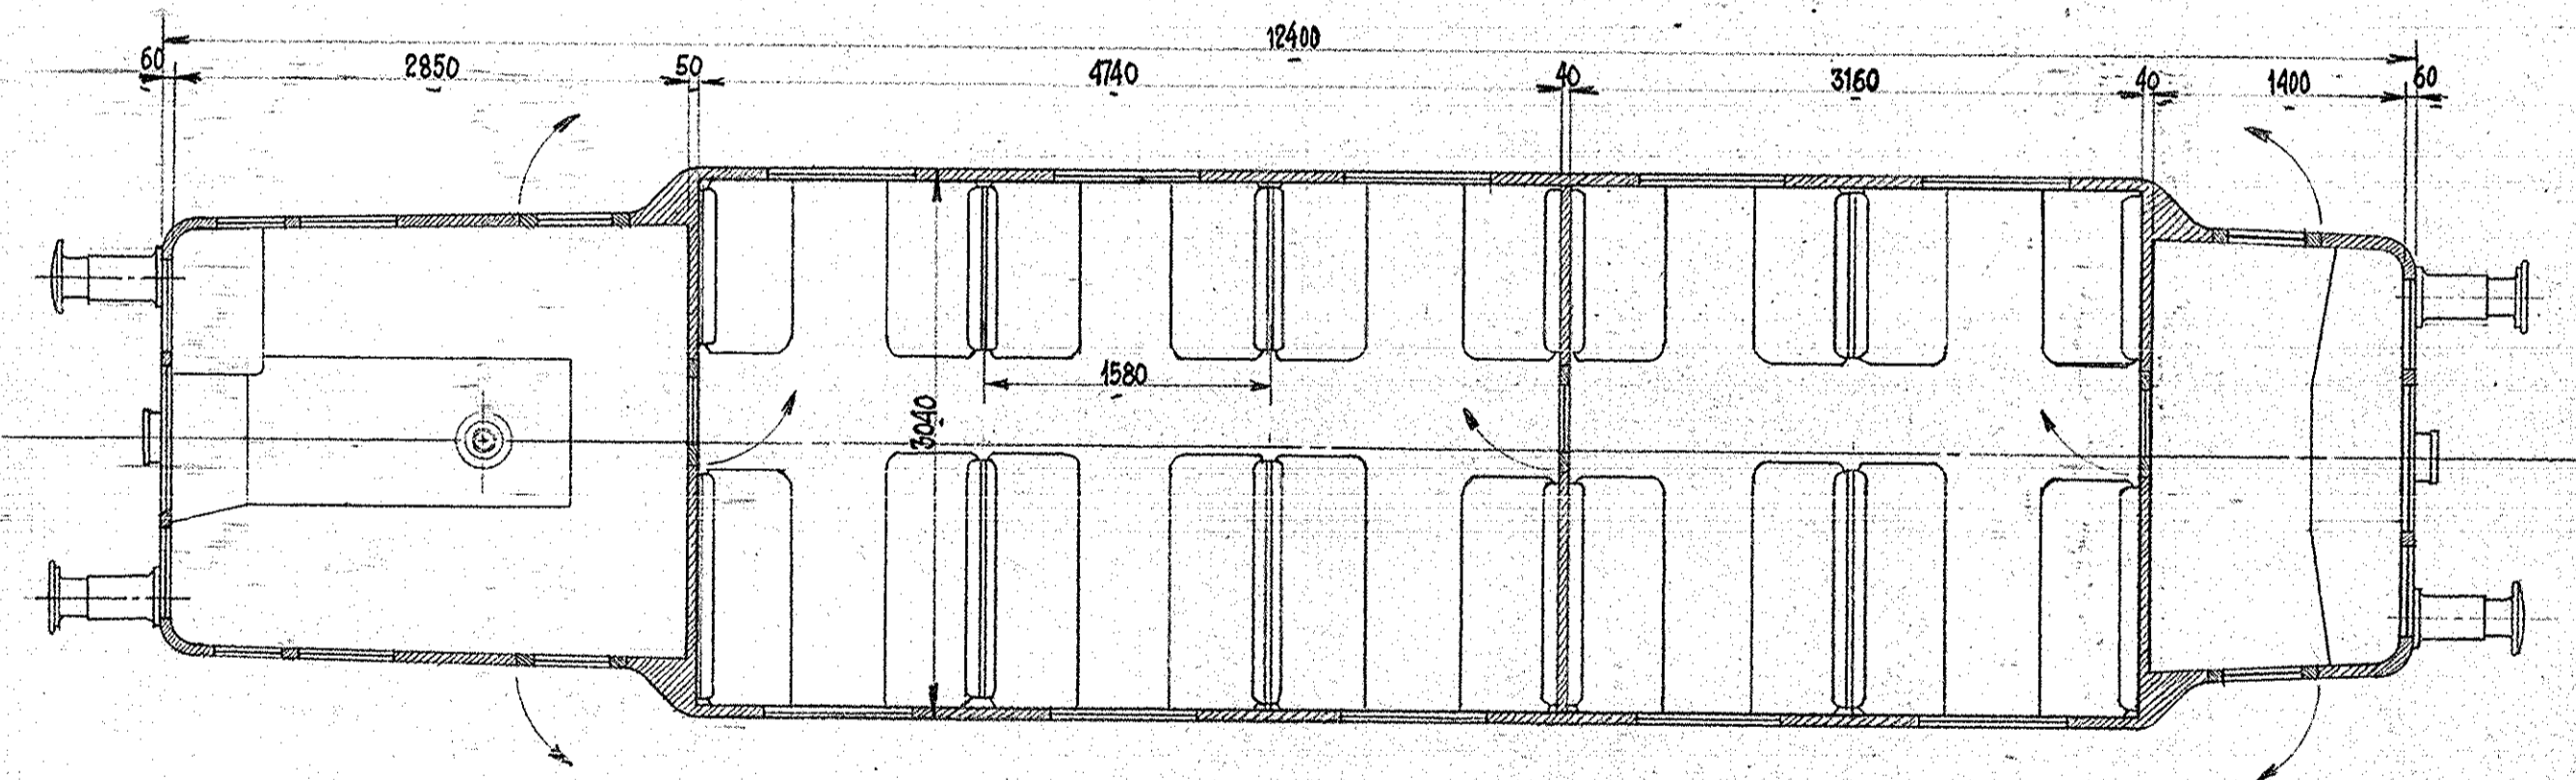

Diesel-mekanisk Motorvogn.

150 HK. - 50 Siddepladser

Skala 1:40.

| | | | |
|--|--------|----------|---------|
| DE FORENEDE AUTOMOBILFABRIKER, A/S, ODENSE | | | |
| STK. | MATRL. | MOD. NR. | BMRK. |
| | | | |
| TYPE: Diesel-mek. Motorvogn. | | | |
| DATO: 11-V-1935 | | | |
| TECHNISK KONTR. | | | C-29705 |

Diesel-mekanisk Motorvogn.

150 HK. - 50 Siddepladser

Skala 1:40.

| DE FORENEDE AUTOMOBILFABRIKER, 1/5. ODENSE | | | |
|--|--------|----------|-------|
| STK. | MATRL. | MOD. NR. | BMRK. |
| | | | |
| TYPER: Diesel-mek. Motorvogn. | | | |
| DATO: 11-V-1935 | | | |