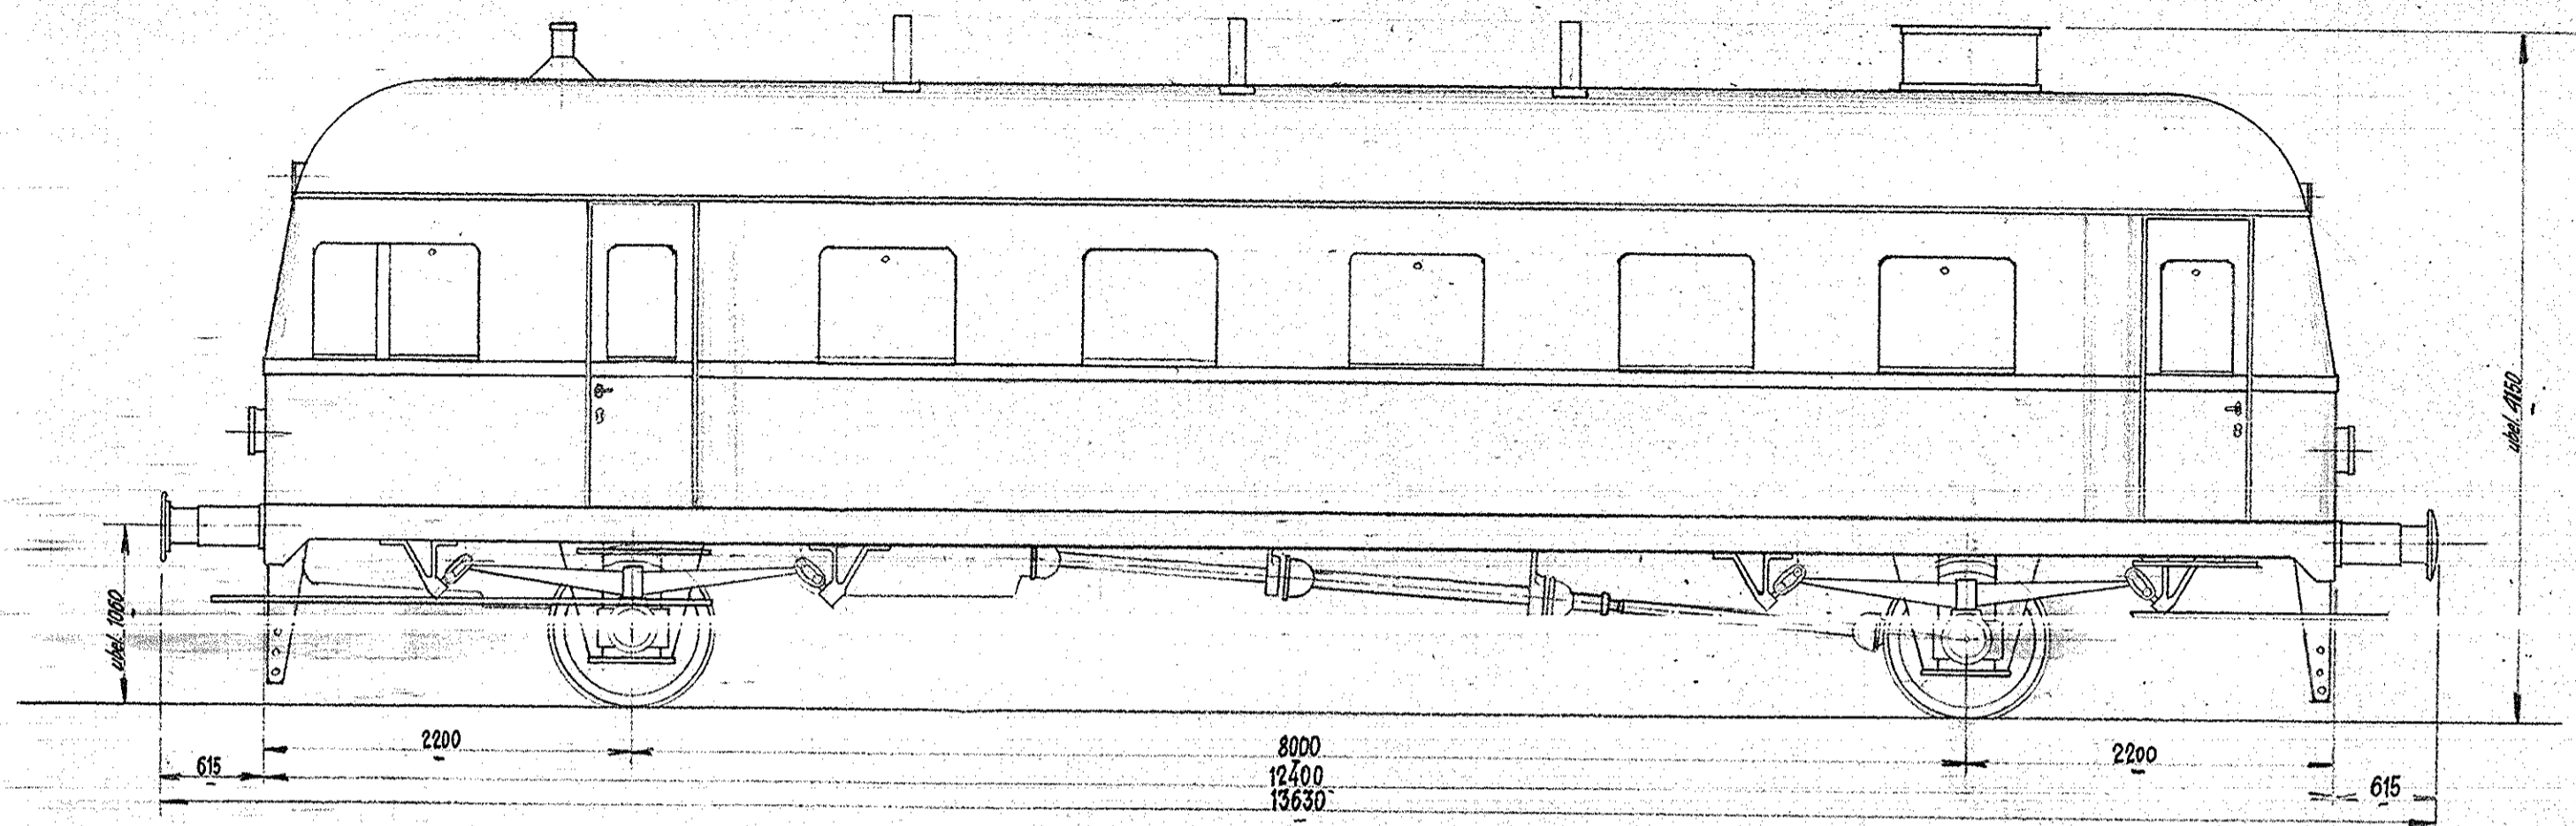

Diesel-mekanisk Motorvogn.

150 HK. - 50 Siddepladser

Skala 1:40.

| | | | |
|--|--------|----------|---------|
| DE FORENEDE AUTOMOBILFABRIKER, A/S, ODENSE | | | |
| STK. | MATRL. | MOD. NR. | BMRK. |
| | | | |
| TYPE: Diesel-mek. Motorvogn. | | | |
| DATO: 11-V-1935 | | | |
| TECHNISK KONTR. | | | C-29705 |

Diesel-mekanisk Motorvogn.

150 HK. - 50 Siddepladser

Skala 1:40.

| DE FORENEDE AUTOMOBILFABRIKER, 1/5. ODENSE | | | |
|--|--------|----------|-------|
| STK. | MATRL. | MOD. NR. | BMRK. |
| | | | |
| TYPER: Diesel-mek. Motorvogn. | | | |
| DATO: 11-V-1935 | | | |