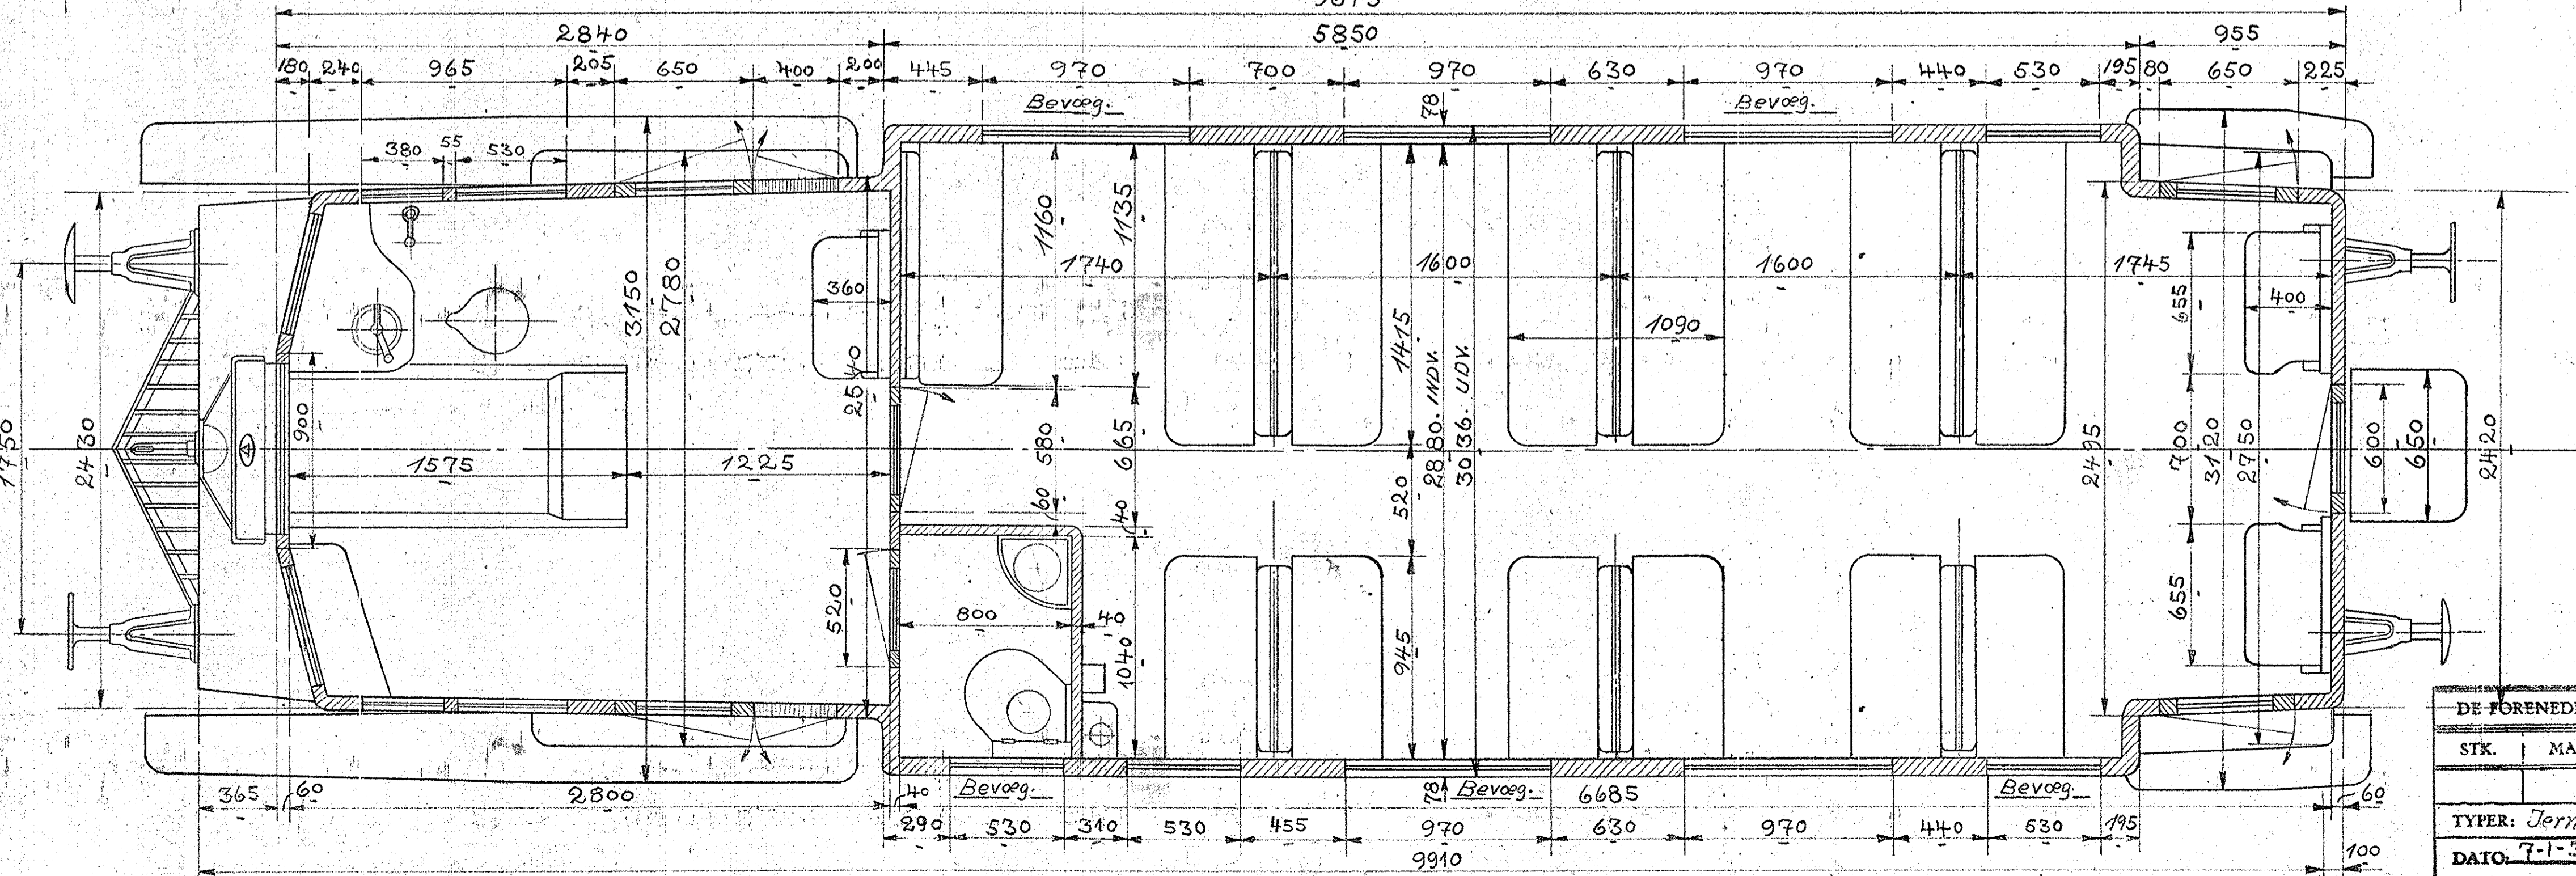

Benzin-mekanisk Motorvogn.

39 Siddepladser.

DE FØRENDE AUTOMOBILFABRIKER, A/S, ODENSE			
STK.	MATRL.	MOD. NR.	BMRK.
TYPER: Jernbane - Motorvogn.			
DATO: 7-1-36			
TECH. KONTR.			C-29709