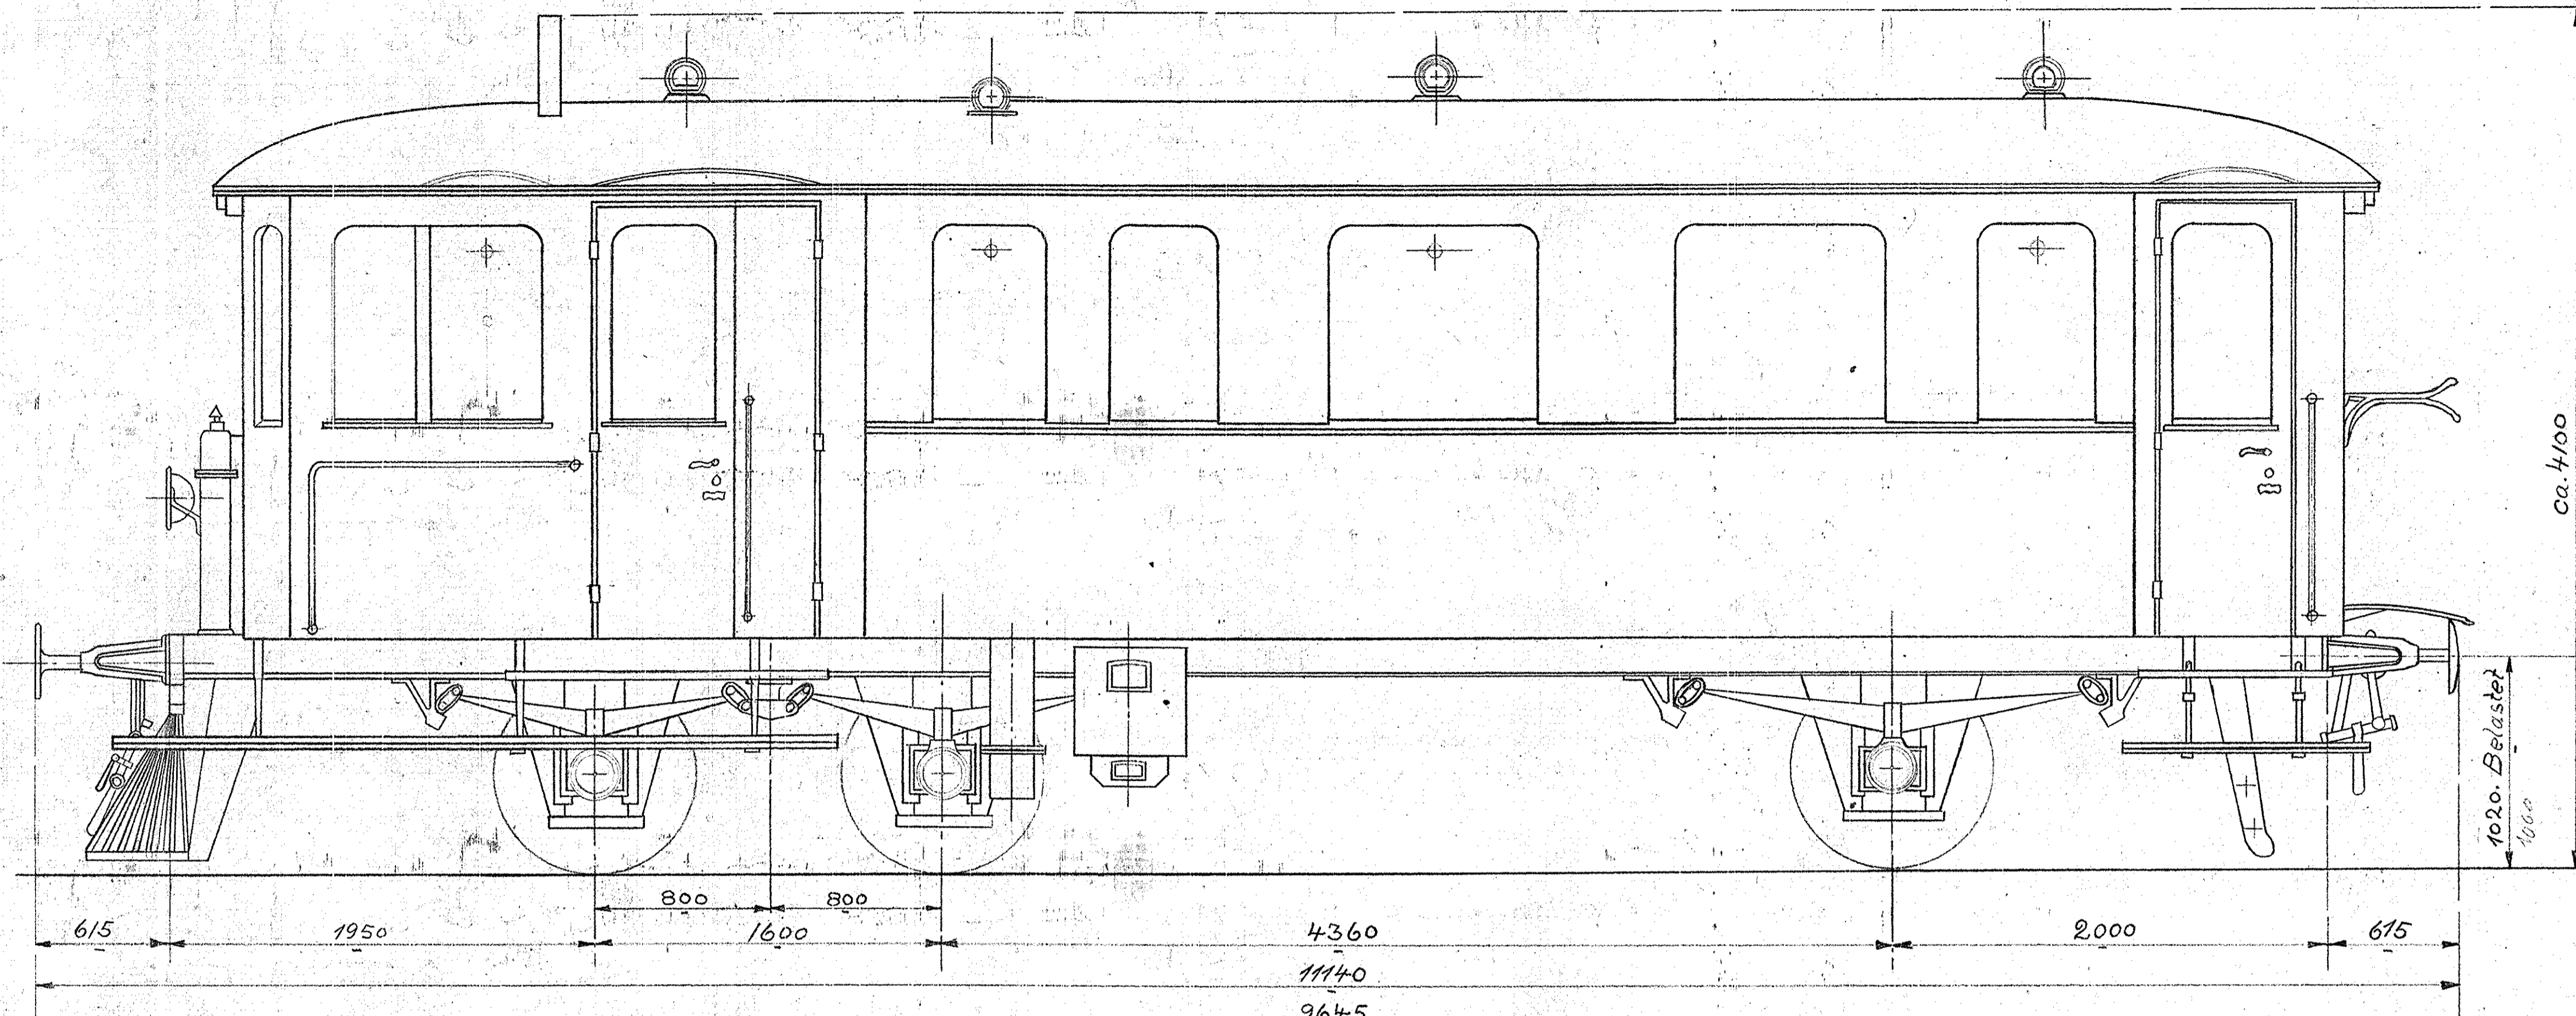

Benzin-mekanisk Motorvogn.

39 Siddepladser.

DE FØRENDE AUTOMOBILFABRIKER, A/S, ODENSE			
STK.	MATRL.	MOD. NR.	BMRK.
TYPER: Jernbane - Motorvogn.			
DATO: 7-1-36			
TECH. KONTR.			C-29709