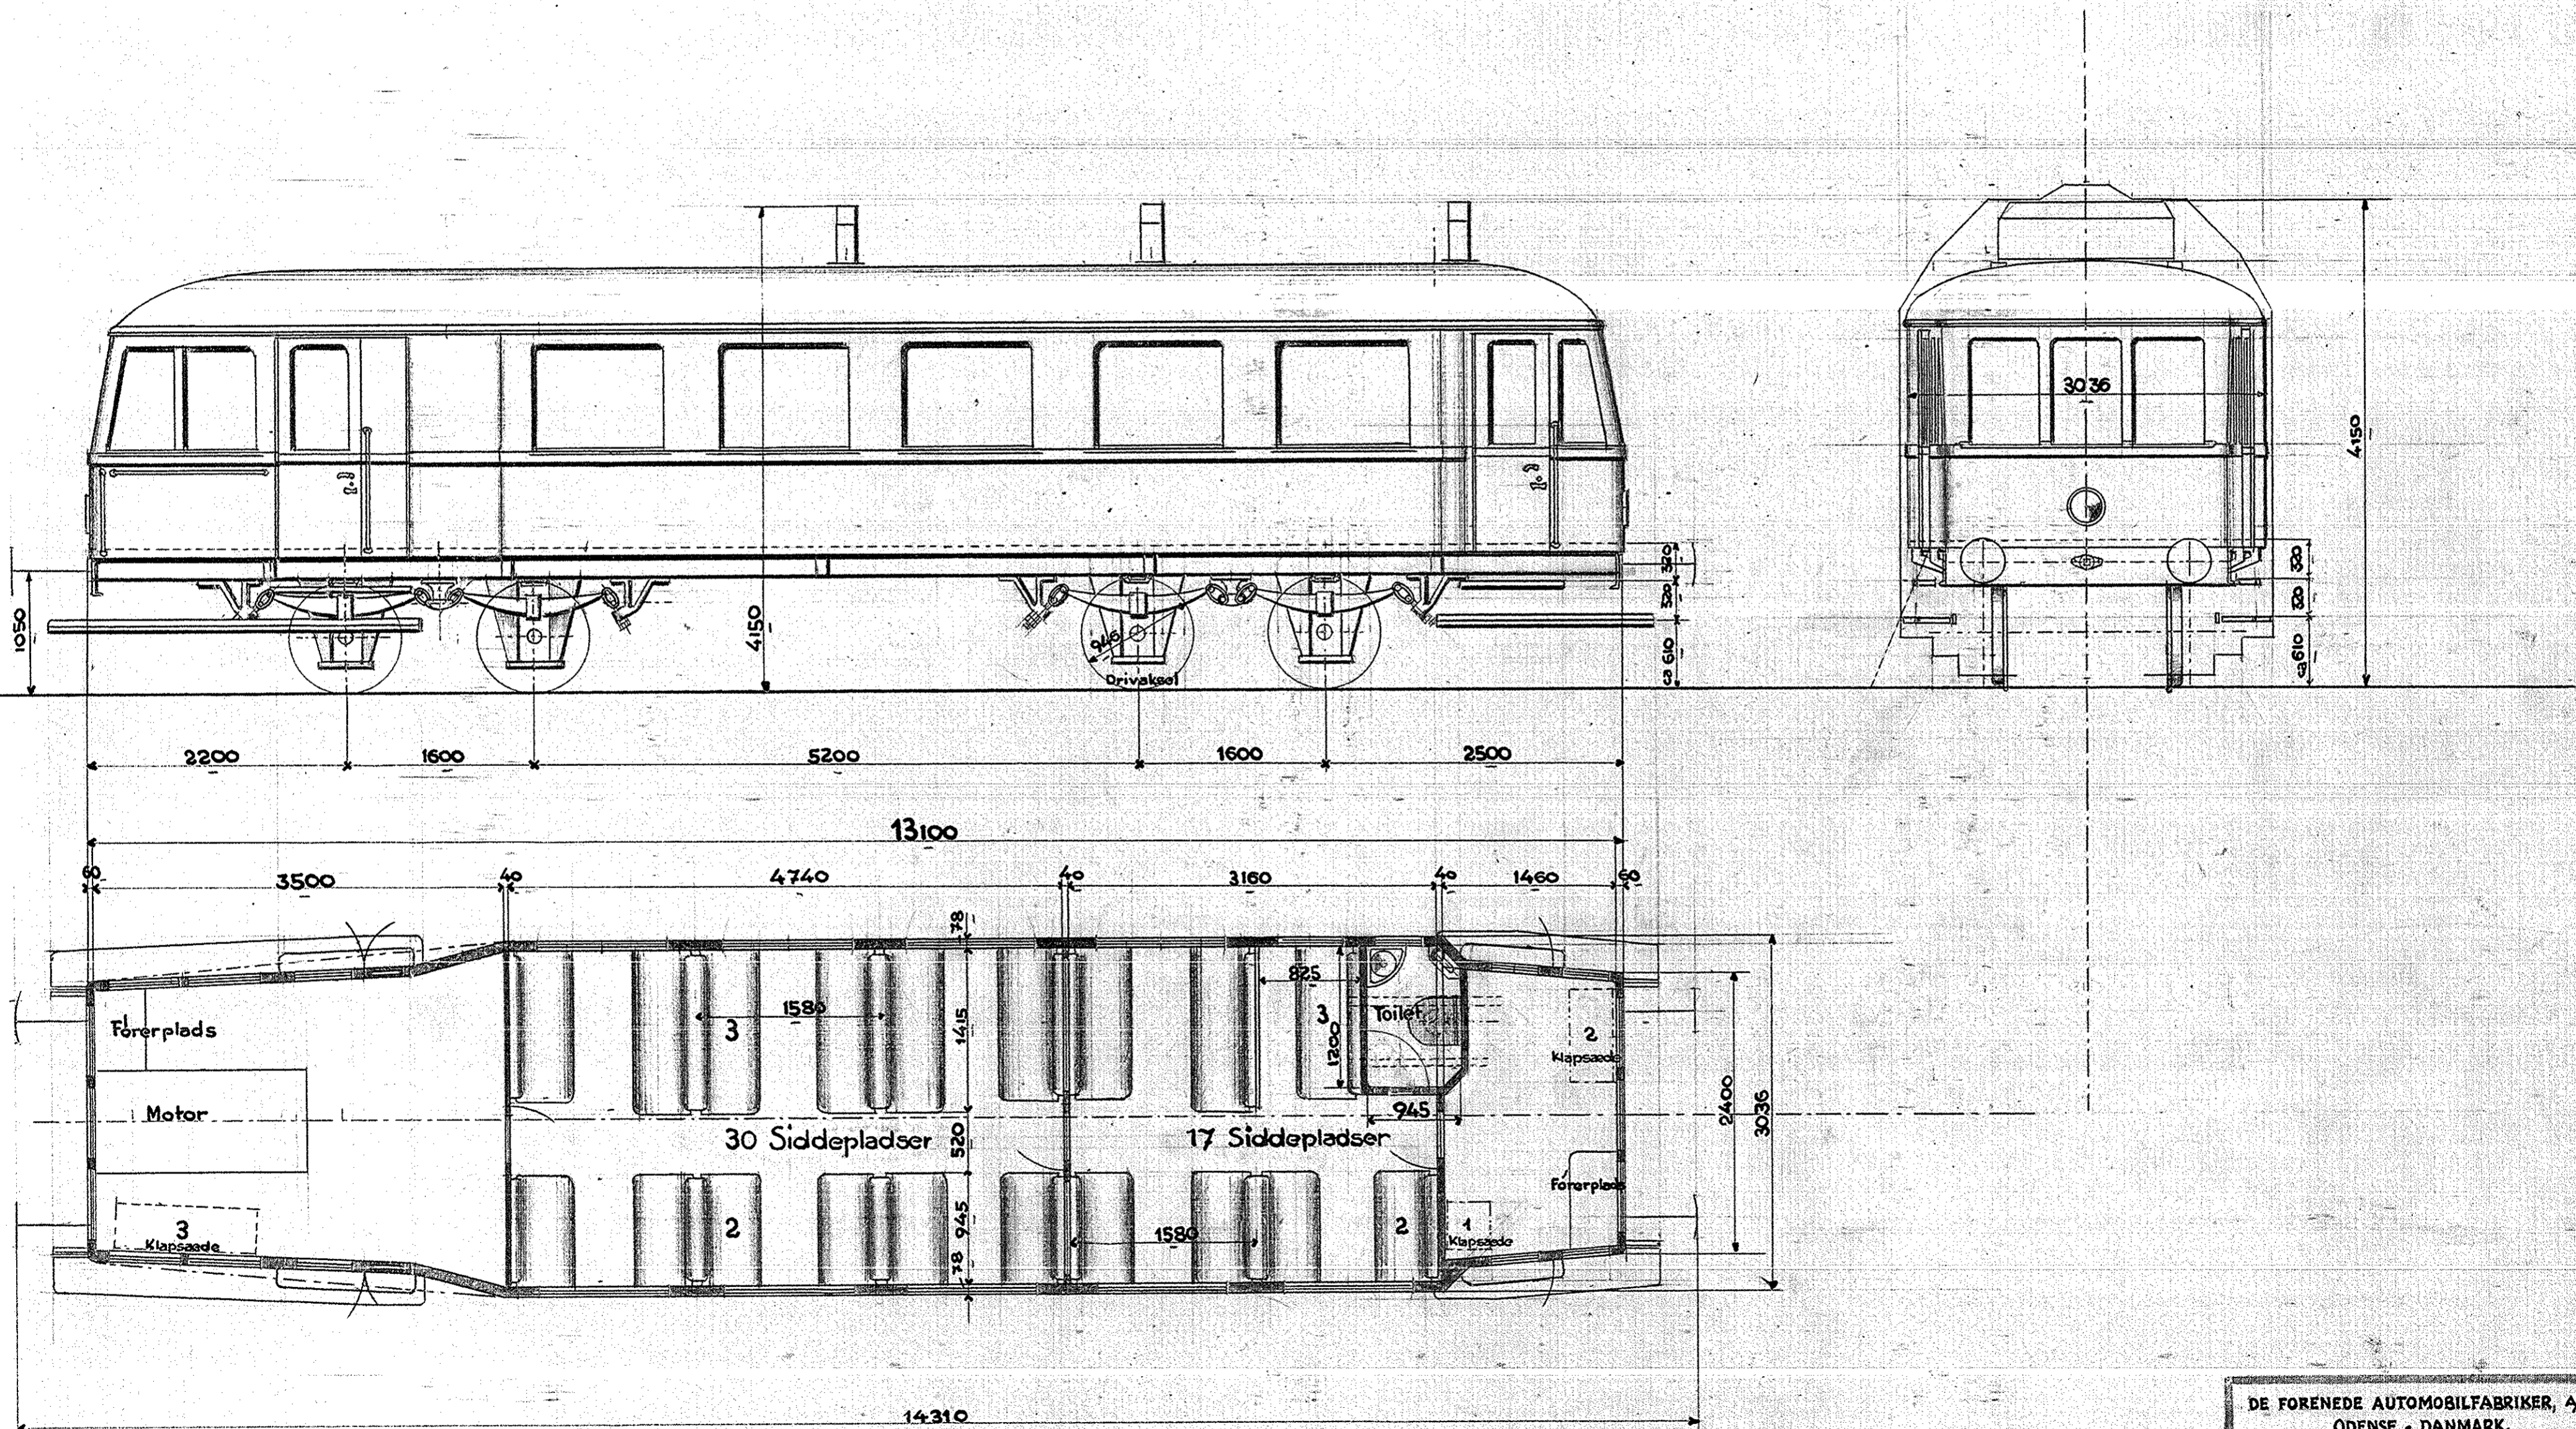

# Benzin mek. Motorvogn

53 Siddepladser

Skala 1:40

DE FORENEDE AUTOMOBILFABRIKER, A/S  
ODENSE - DANMARK.

den 3. III. 36 Schmidt *afst.*

C 29713