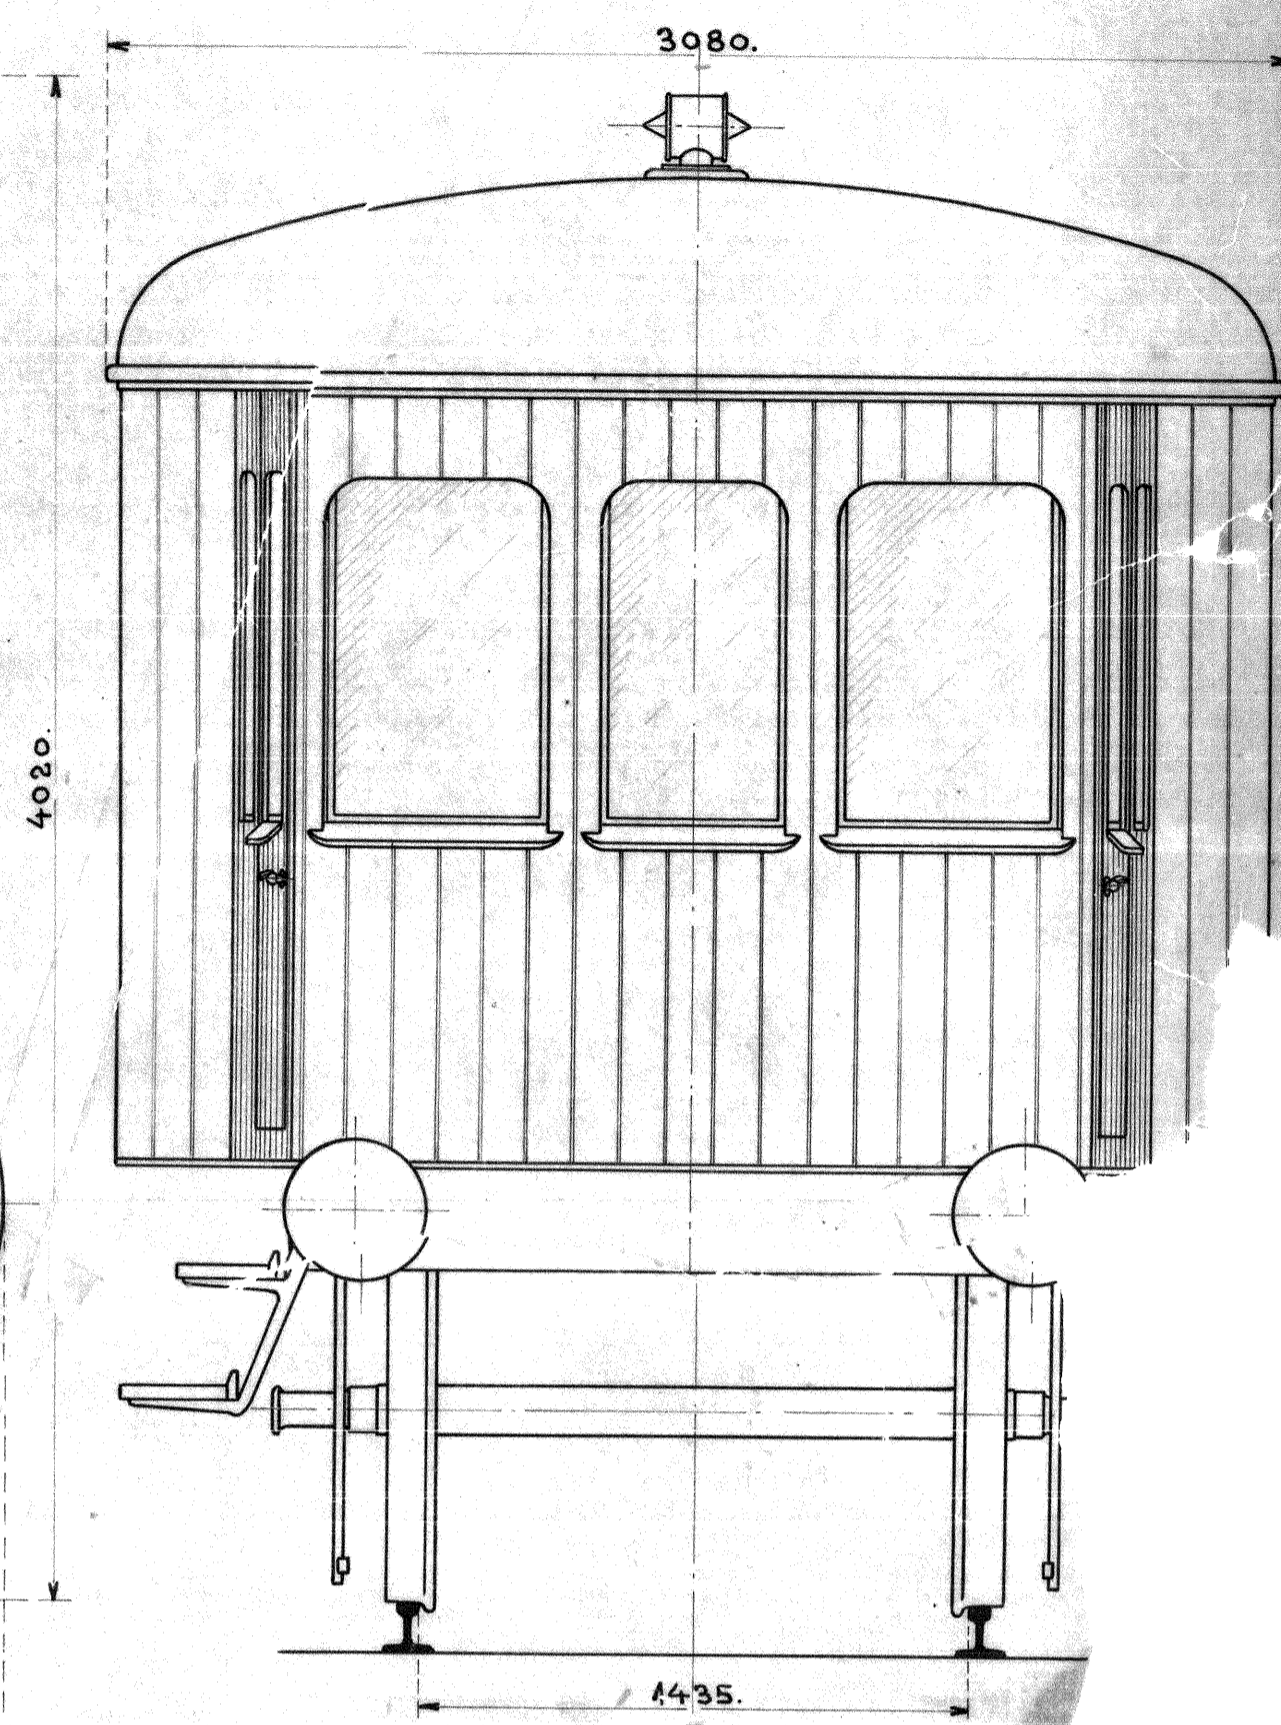

4500.
9940.

4 CYL. MOTOR 127 x 180 mm.
33 FASTE SIDDEPLADSER.

SKALA 1:20.

TYPEN:

DATO: 31 - 12 - 20.

TEG: H.H. KONTR:

L. 7510