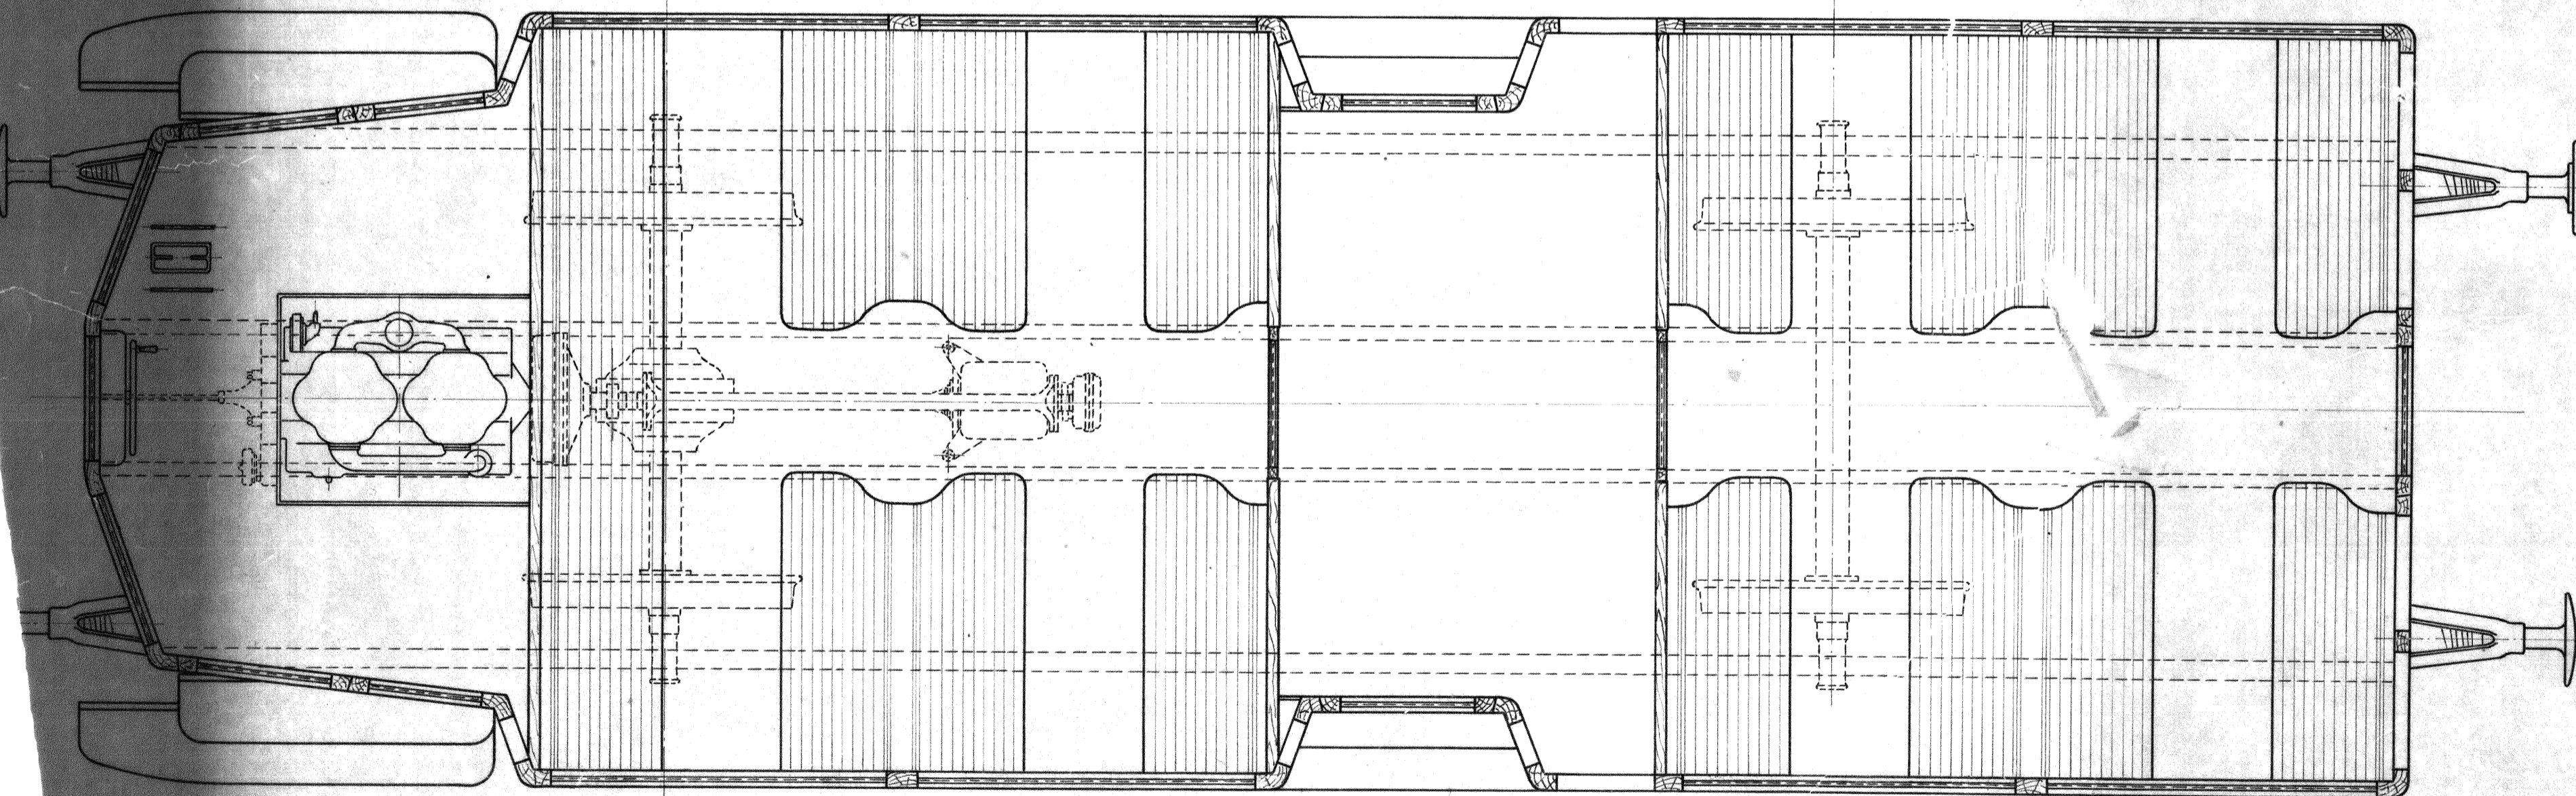

4500.
9940.

4 CYL. MOTOR 127 x 180 mm.
33 FASTE SIDDEPLADSER.

SKALA 1:20.

TYPEN:

DATO: 31 - 12 - 20.

TEG: H.H. KONTR:

L. 7510