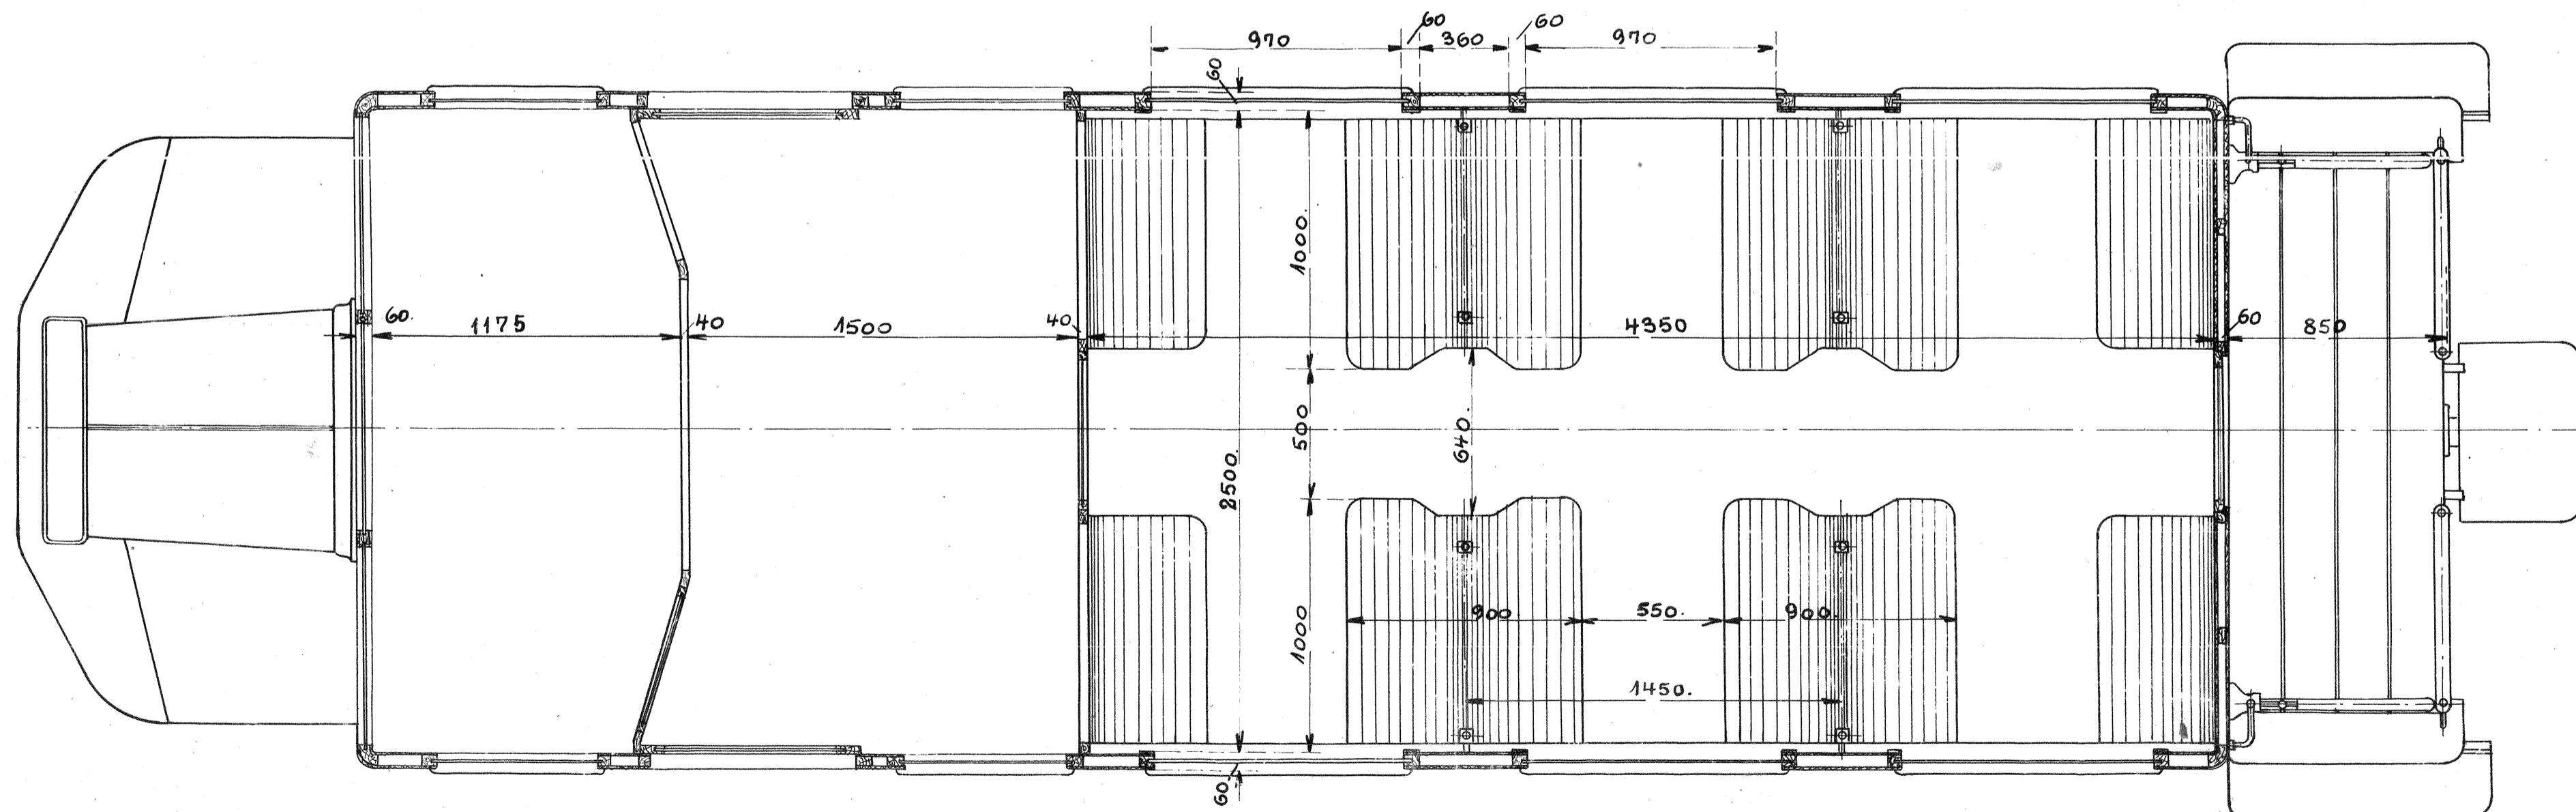

DE DANSKE STATS BANER.

JERNBANE - MOTORVOGN.

24 SIDDEPLADSER.

SKALA - 1:20.

DE FORENEDE AUTOMOBILFABRIKER A/S. ODENSE.
TYPER:
DATO: 29-7-24
TIL: K.M. KONTR: **L.7574**