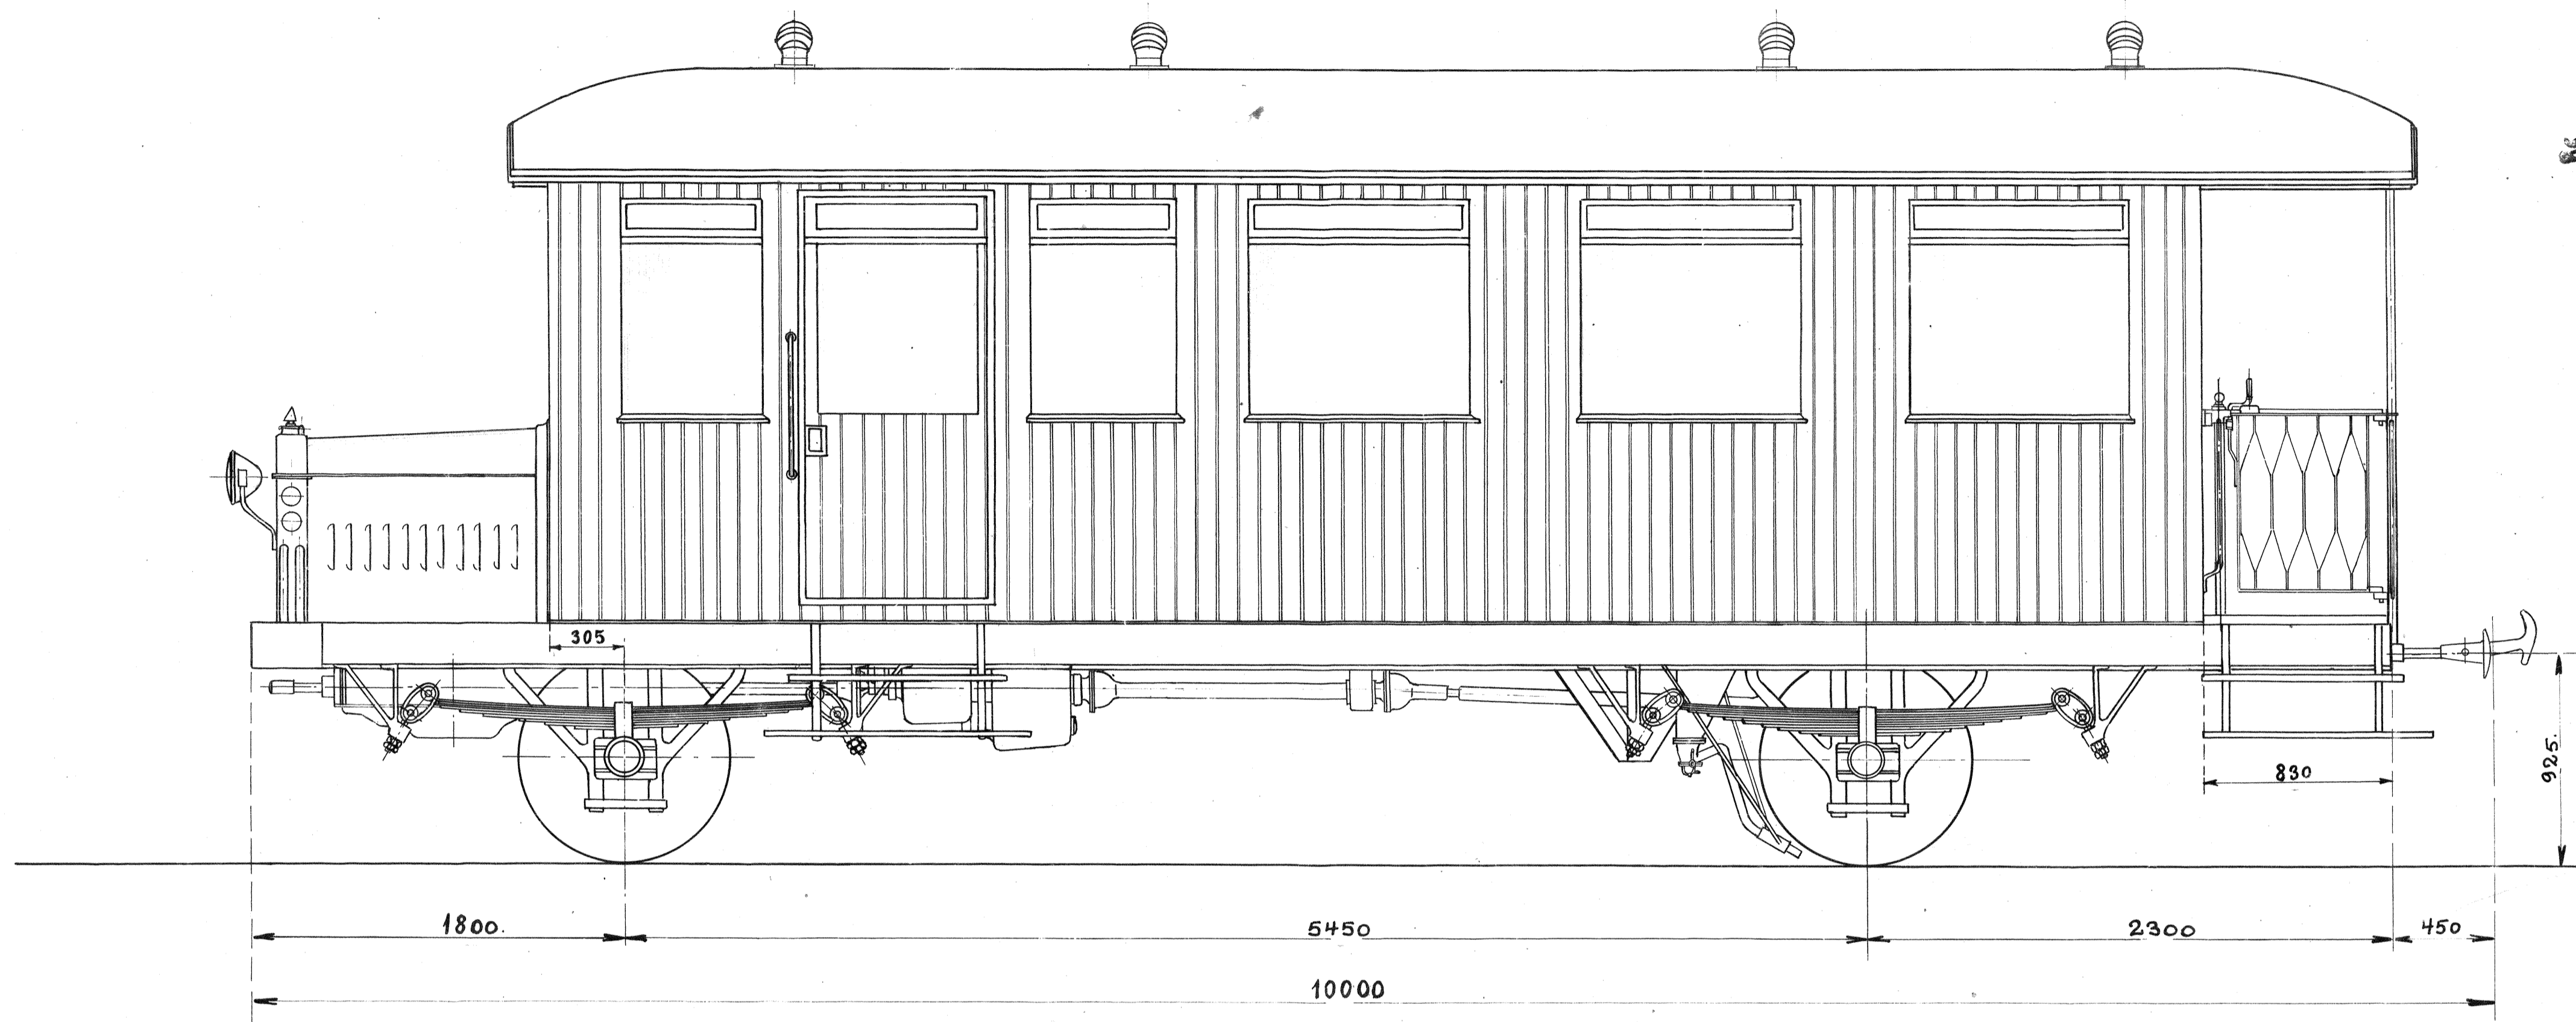

DE DANSKE STATS BANER.

JERNBANE - MOTORVOGN.

24 SIDDEPLADSER.

SKALA - 1:20.

DE FORENEDE AUTOMOBILFABRIKER A/S. ODENSE.
TYPER:
DATO: 29-7-24
TIL: K.M. KONTR: **L.7574**