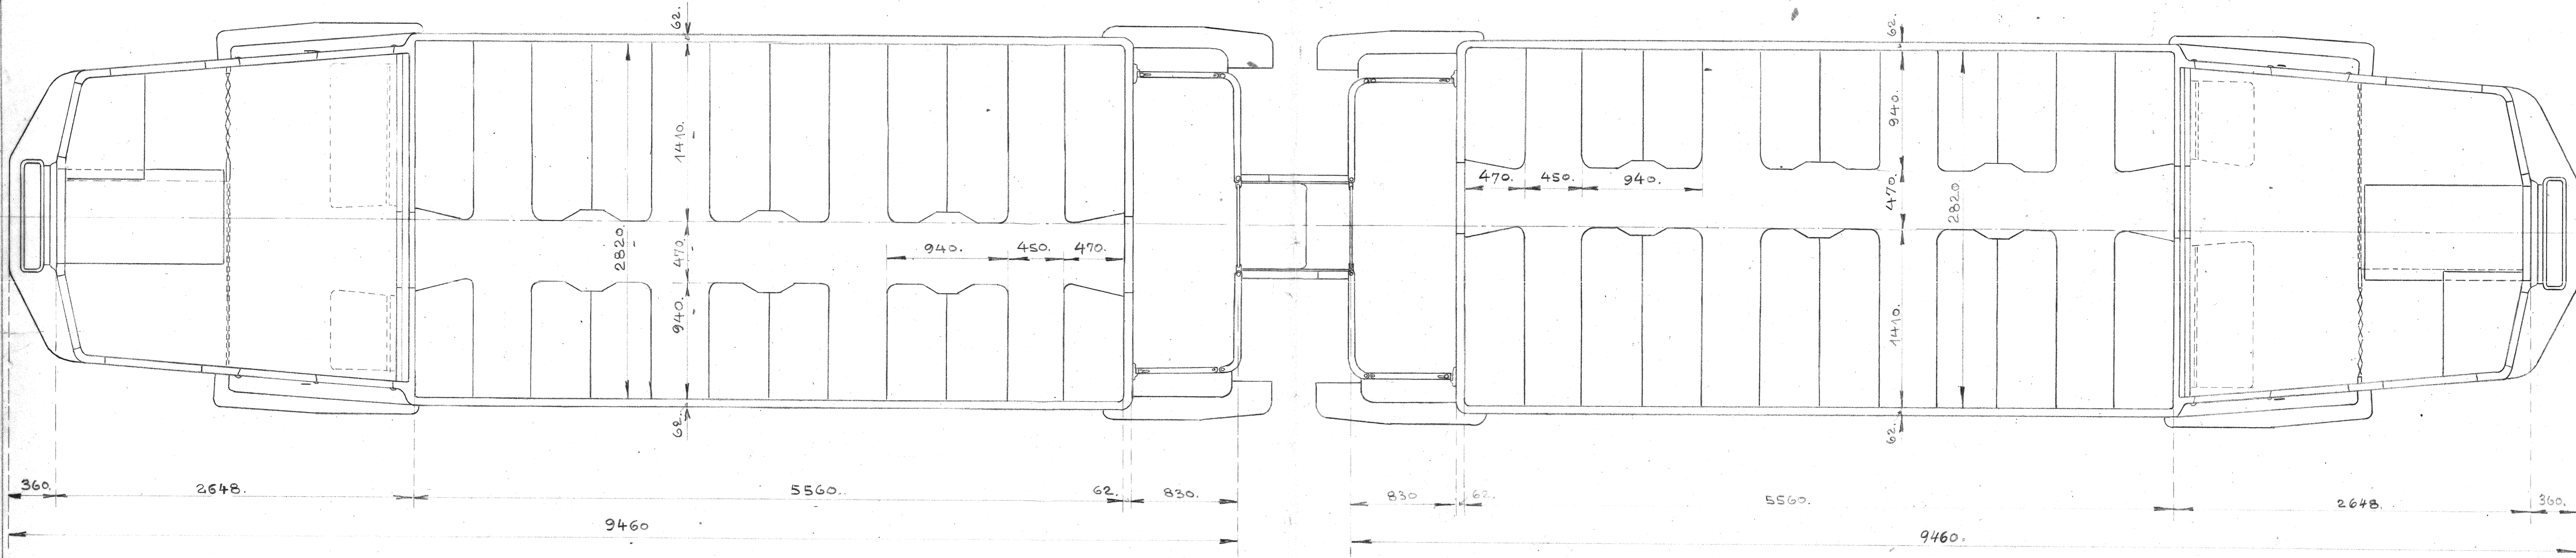

JERNBANE — MOTORTOG

86 SIDDEPLADSER

SKALA 1:20

2100. 5000. 2340. 5000.

360. 2648. 9460. 5560. 62. 830. 830. 62. 5560. 2648. 360.