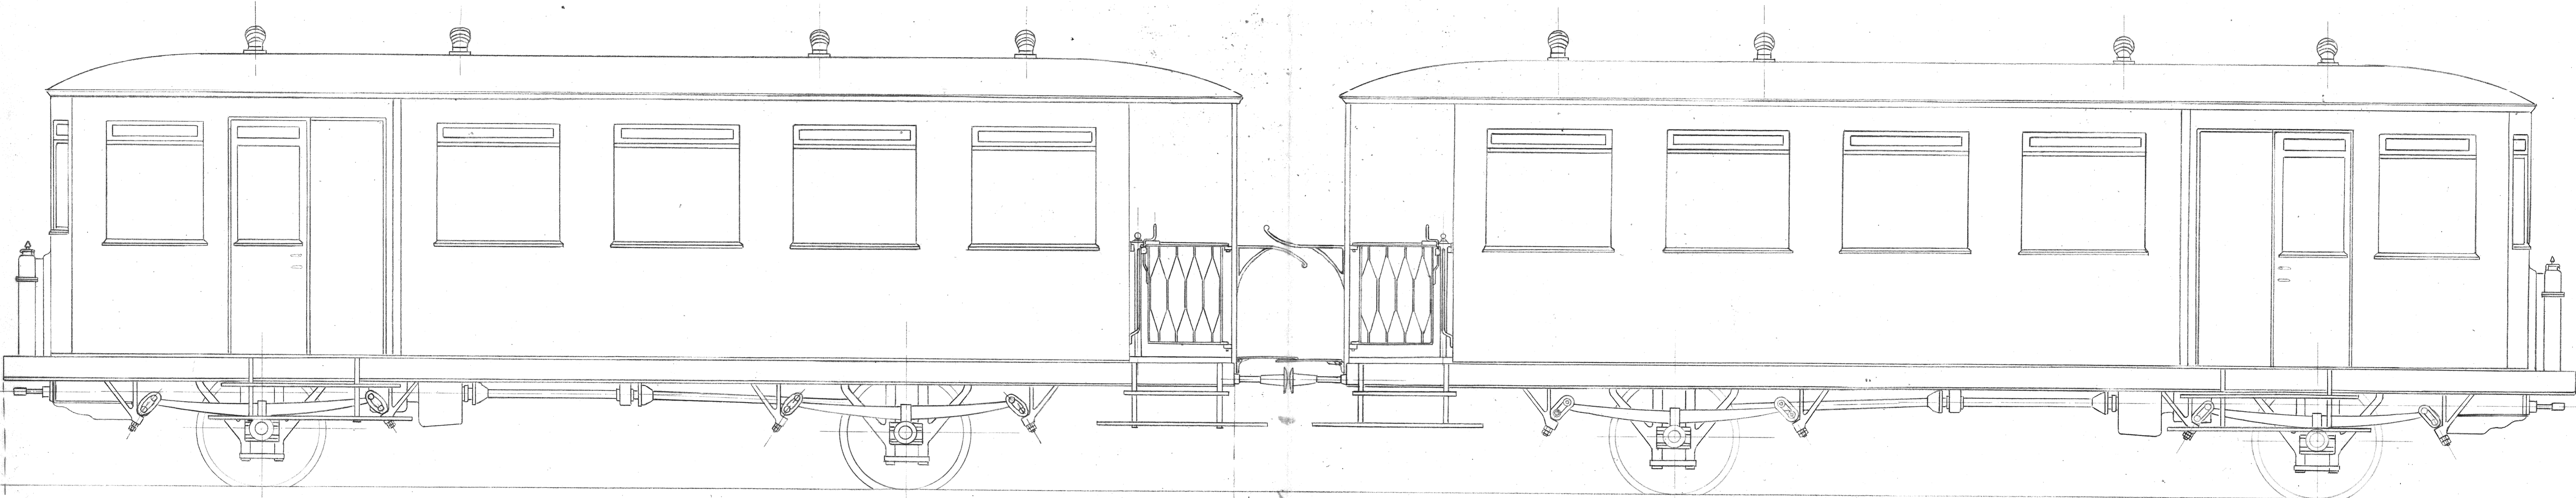

JERNBANE — MOTORTOG

86 SIDDEPLADSER

SKALA 1:20

2100. 5000. 2340. 5000.

360. 2648. 9460. 5560. 62. 830. 830. 62. 5560. 2648. 360.