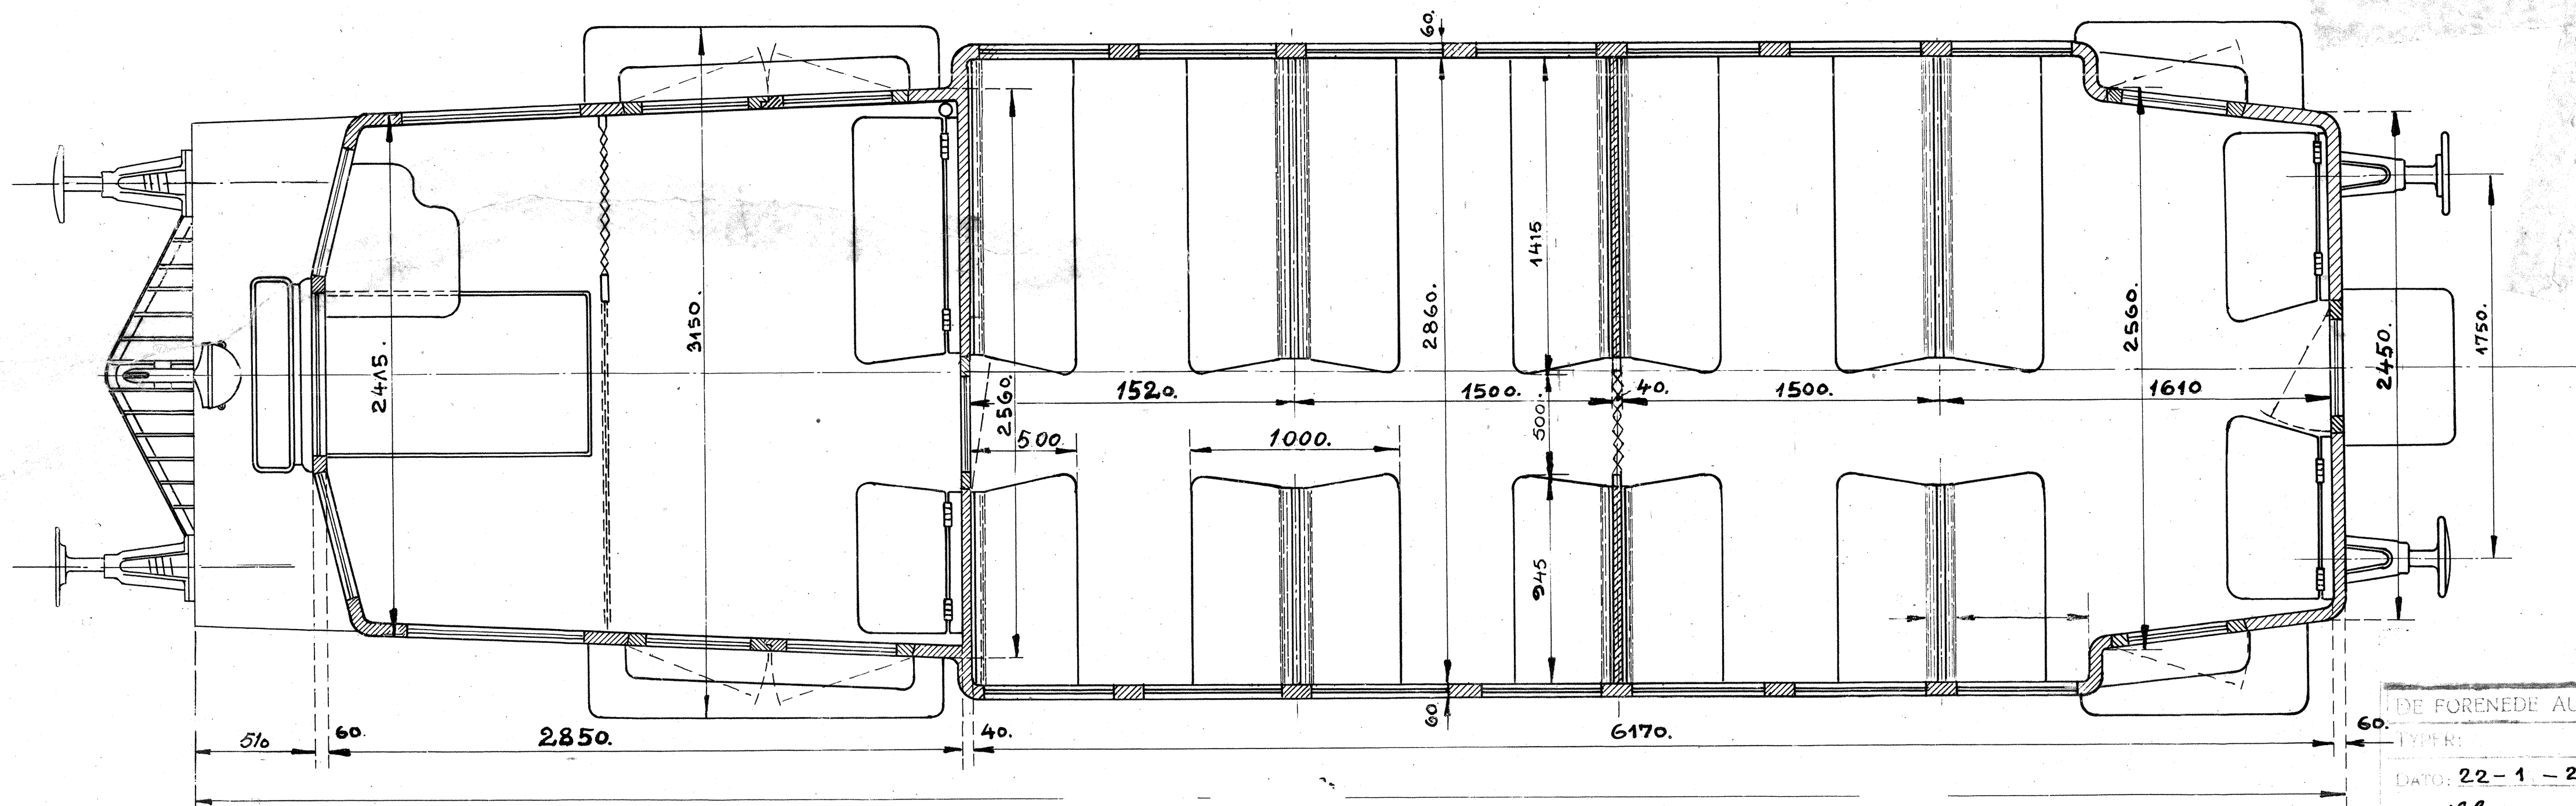

— LANGE LANDSBANEN —

43 SIDDEPLADSER

SKALA 1:20.

Arkiv

DE FORENEDE AUTOMOBILFABRIKER, A/S, ODENSE.

TYPE: DATO: 22-1-26

TFG KONTR.

L-7601