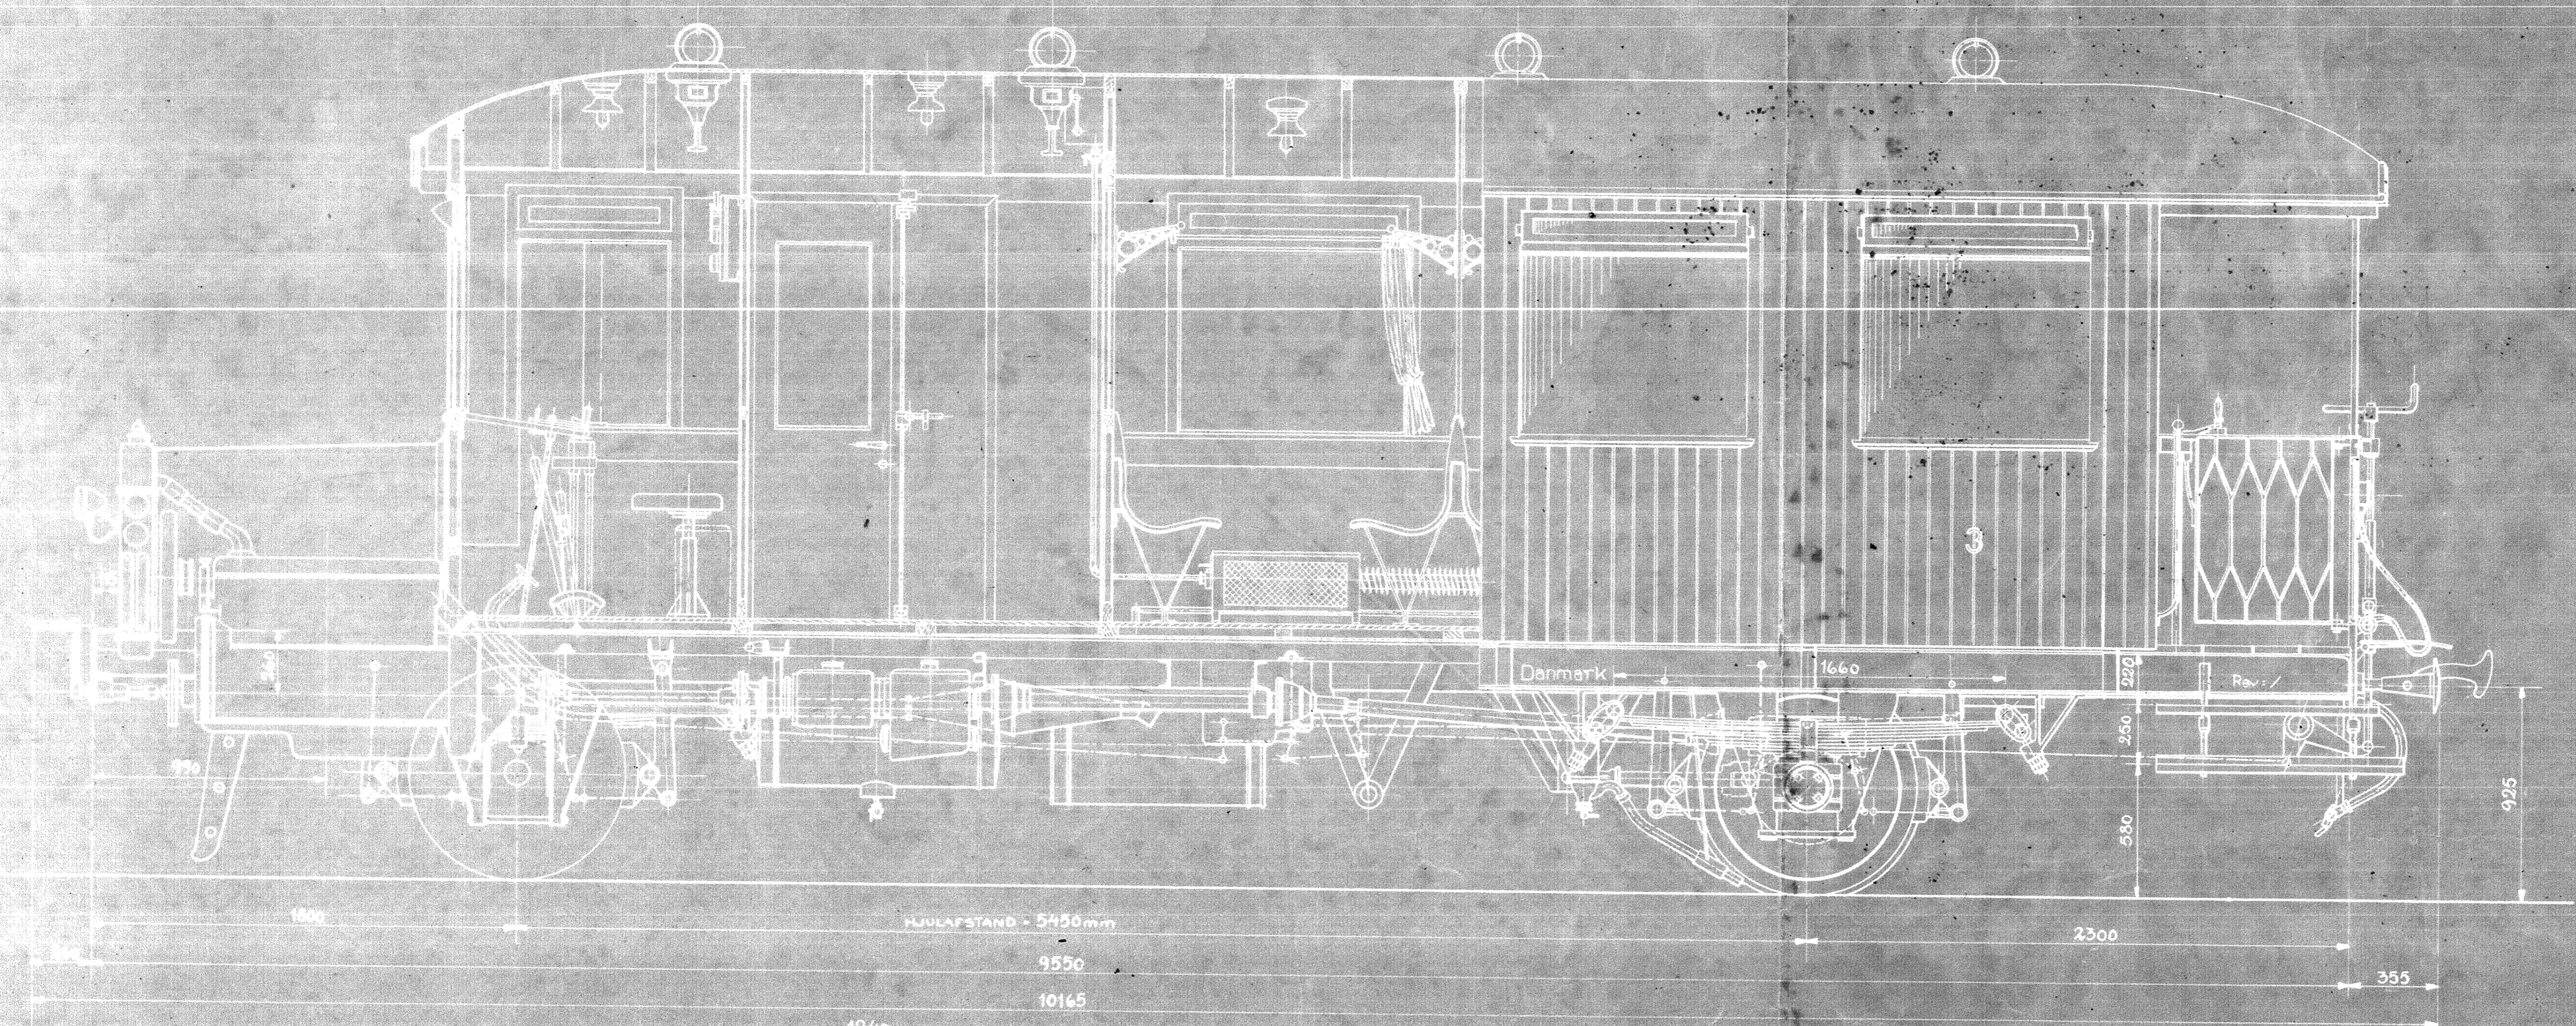

# DE DANSKE STATS BANER

MOTORVOGN. MODEL V.

SKALA: 1:20

Højdemålene gælder for ubelastet Vogn.

Forandringer.	Date	Marke
Tegningen ændret af Hensyn til Vognenes		
Forsyning med Dobbeltbuffer.	9/2 33	E.S.
Postbækketroge indført	28/4 37	R.E.
Højde til -	1/6 37	R.O.K.
Højde til -	21/1 38	R.O.K.

# DE DANSKE STATSBANER

MOTORVOGN MODEL - V

SKALA: 1:20

DE FORENEDE AUTOMOBILFABRIKER A/S ODENSE  
 TYPER: JERNBANE MOTORVOGN MODEL - V  
 DATO: 16-2-26  
 TEG: MMSH KONTR. *[Signature]* L-7605