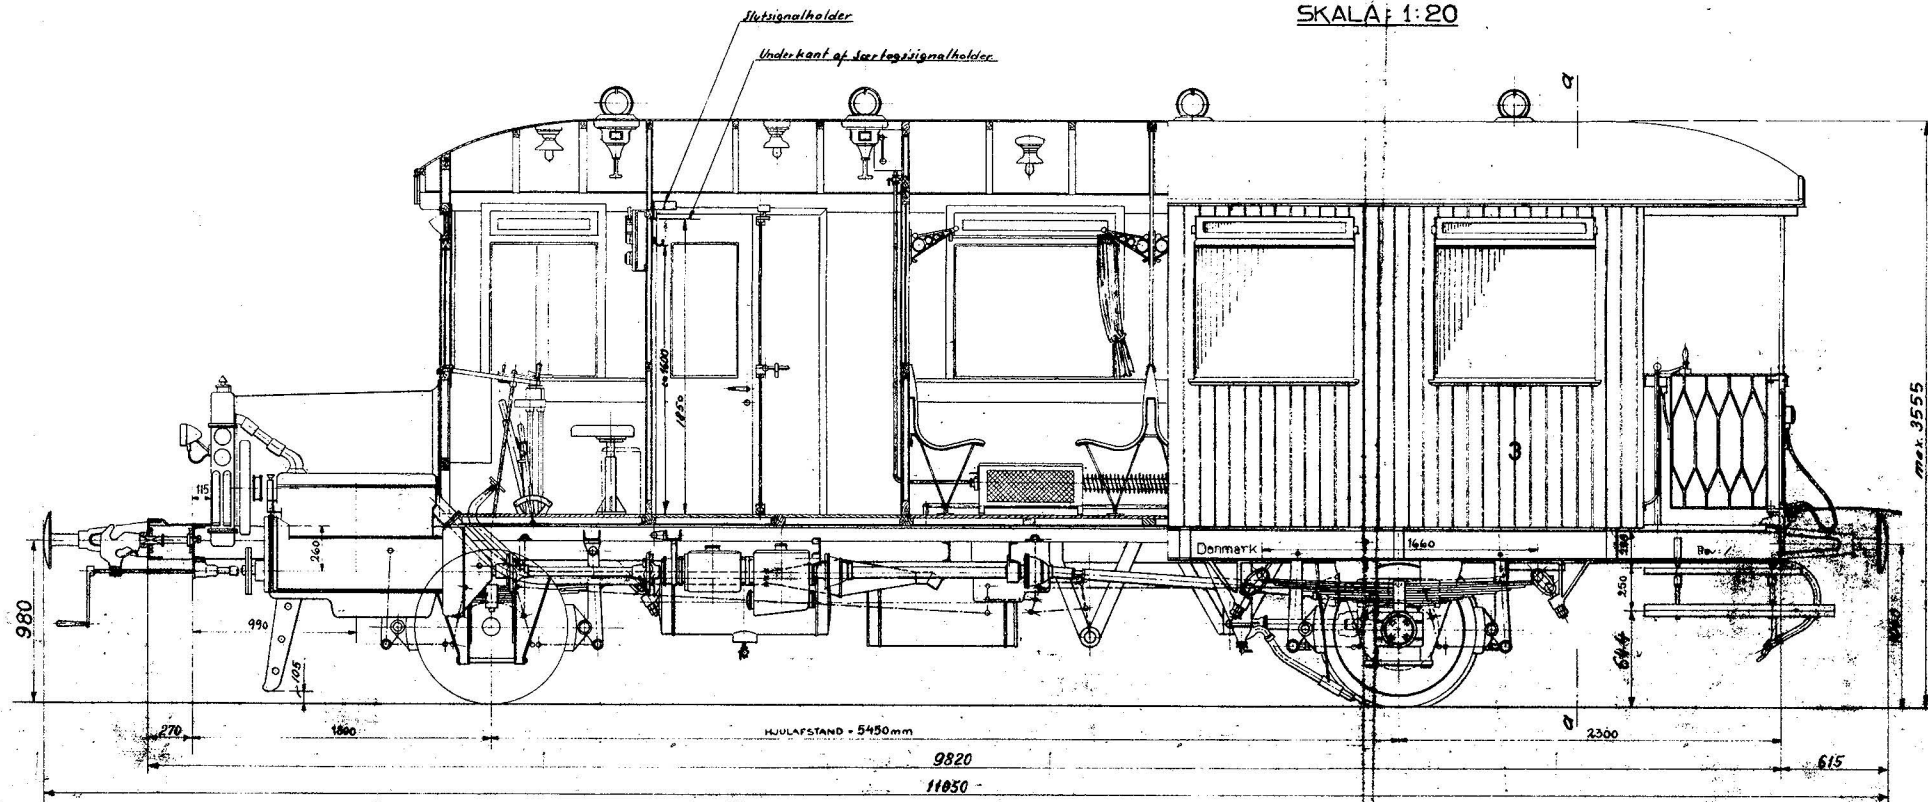

# DE DANSKE STATS BANER

MOTORVOGN. MODEL V.

SKALA: 1:20

Højdemålene gælder for ubelastet Vogn.

Forandringer.	Date	Marke
Tegningen ændret af Hensyn til Vognenes		
Forsyning med Dobbeltbuffer.	9/2 33	E.S.
Postbækketroge indført	28/4 37	R.E.
Højde til -	1/6 37	R.O.K.
Højde til -	21/1 38	R.O.K.

# DE DANSKE STATSBANER

MOTORVOGN MODEL - V

SKALA: 1:20

DE FORENEDE AUTOMOBILFABRIKER A/S ODENSE  
 TYPER: JERNBANE MOTORVOGN MODEL - V  
 DATO: 16-2-26  
 TEG: MMSH KONTR. *[Signature]* L-7605