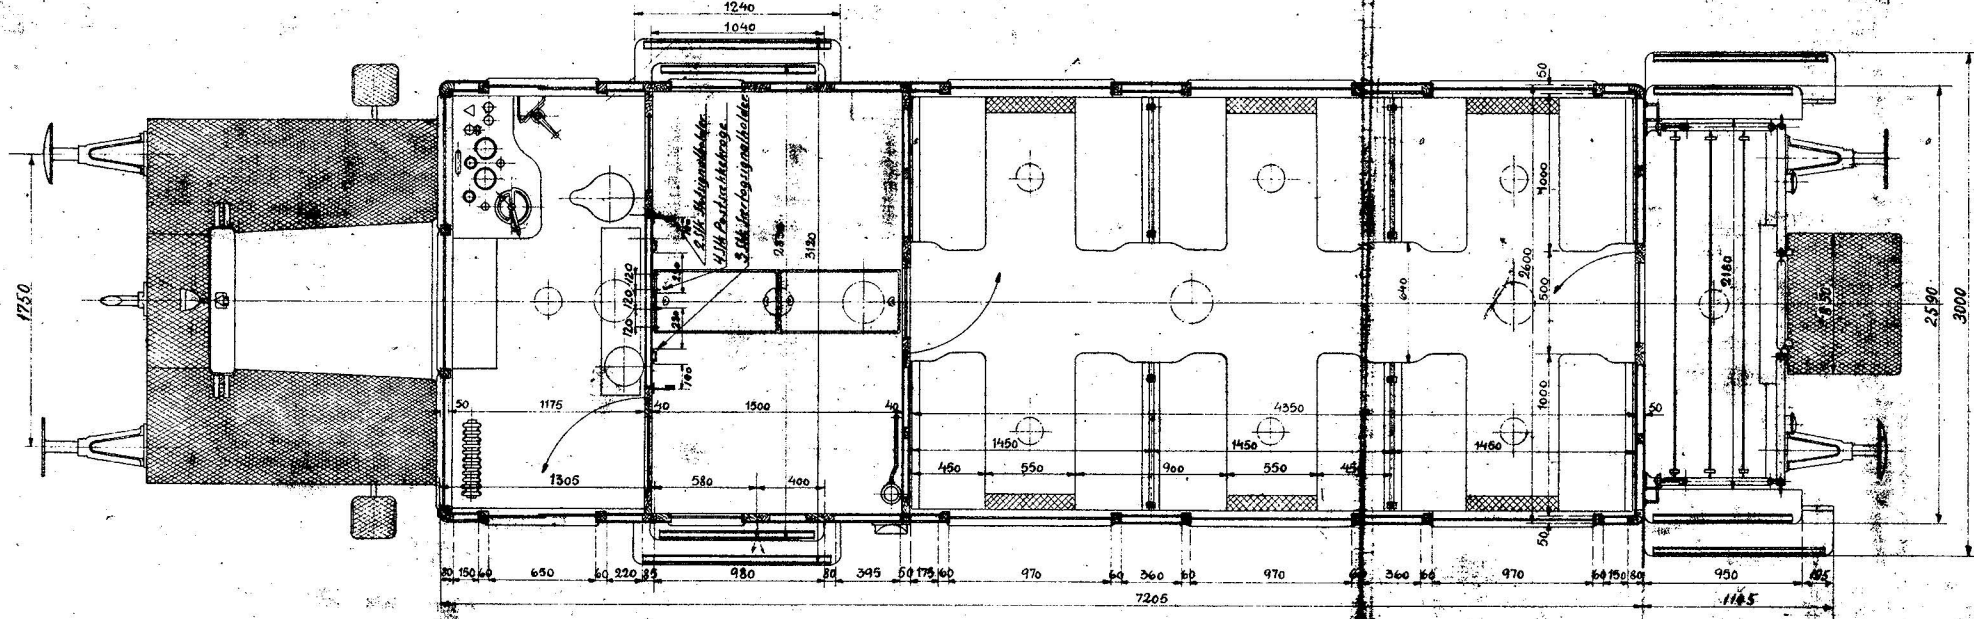

# DE DANSKE STATS BANER

MOTORVOGN. MODEL V.

SKALA: 1:20

Højdemålene gælder for ubelastet Vogn.

Forandringer.	Date	Marke
Tegningen ændret af Hensyn til Vognenes		
Forsyning med Dobbeltbuffer.	9/2 33	E.S.
Postbækketroge indført	28/4 37	R.E.
Højde til -	1/6 37	R.O.K.
Højde til -	21/1 38	R.O.K.

# DE DANSKE STATSBANER

MOTORVOGN MODEL - V

SKALA: 1:20

DE FORENEDE AUTOMOBILFABRIKER A/S ODENSE  
 TYPER: JERNBANE MOTORVOGN MODEL - V  
 DATO: 16-2-26  
 TEG: MMSH KONTR. *[Signature]* L-7605