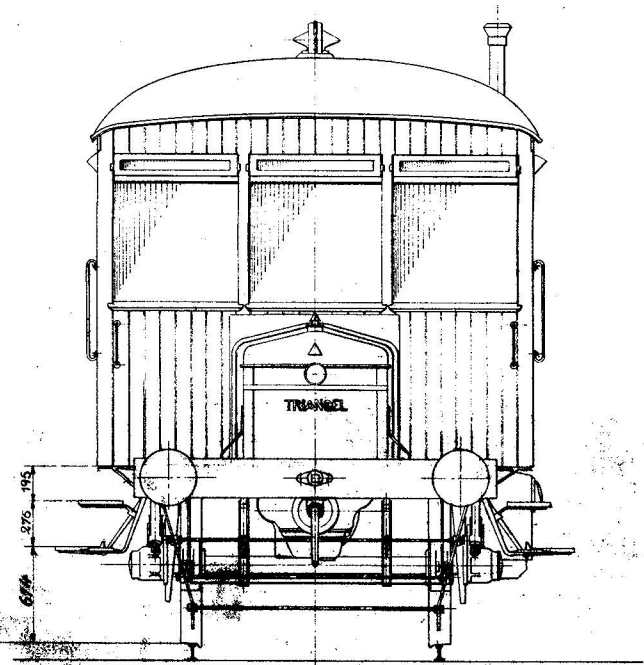

# DE DANSKE STATS BANER

MOTORVOGN. MODEL V.

SKALA: 1:20

Højdemålene gælder for ubelastet Vogn.

Forandringer.	Date	Marke
Tegningen ændret af Hensyn til Vognenes		
Forsyning med Dobbeltbuffer.	9/2 33	E.S.
Postbækketroge indført	28/4 37	R.E.
Højde til -	1/6 37	R.O.K.
Højde til -	21/1 38	R.O.K.