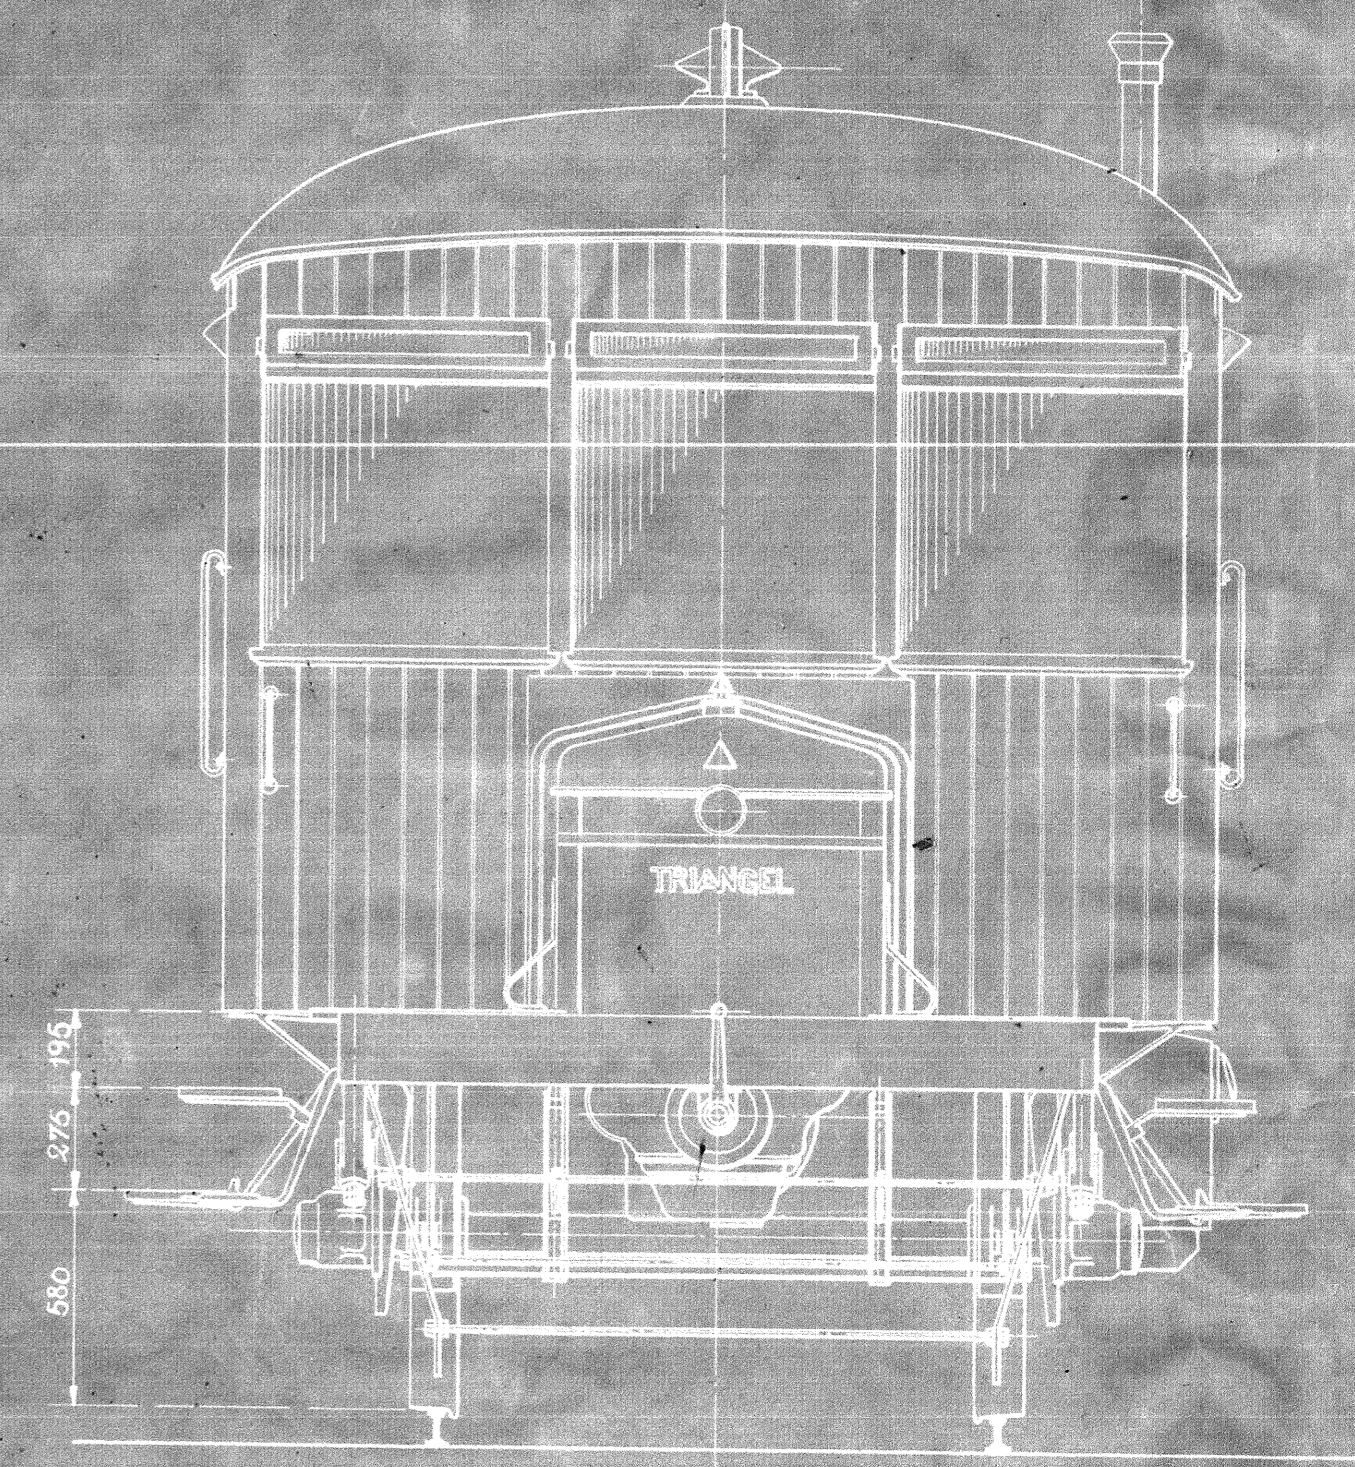

# DE DANSKE STATS BANER

MOTORVOGN. MODEL V.

SKALA: 1:20

Højdemålene gælder for ubelastet Vogn.

Forandringer.	Date	Marke
Tegningen ændret af Hensyn til Vognenes		
Forsyning med Dobbeltbuffer.	9/2 33	E.S.
Postbækketroge indført	28/4 37	R.E.
Højde til -	1/6 37	R.O.K.
Højde til -	21/1 38	R.O.K.

# DE DANSKE STATSBANER

MOTORVOGN MODEL - V

SKALA: 1:20

DE FORENEDE AUTOMOBILFABRIKER A/S ODENSE  
 TYPER: JERNBANE MOTORVOGN MODEL - V  
 DATO: 16-2-26  
 TEG: MMSH KONTR. *[Signature]* L-7605