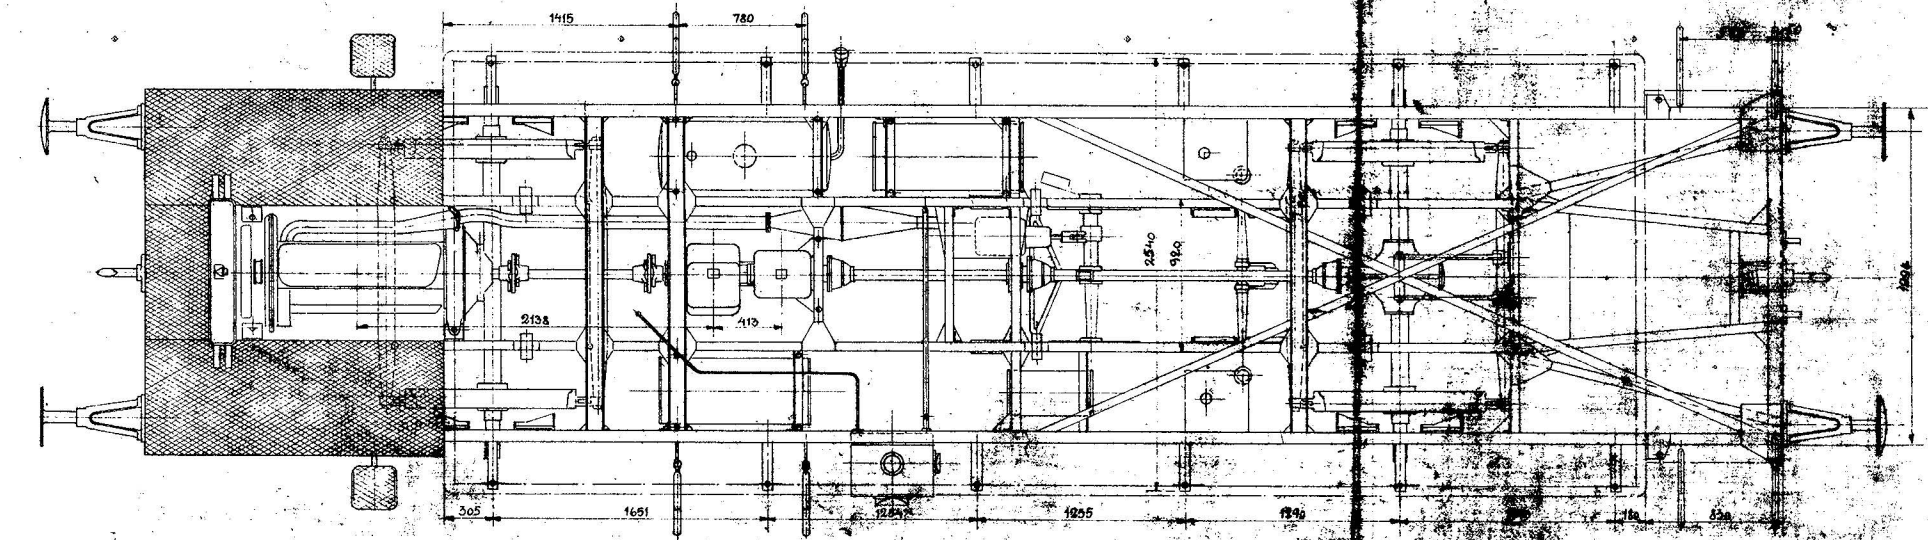

# DE DANSKE STATS BANER

MOTORVOGN. MODEL V.

SKALA: 1:20

Højdemålene gælder for ubelastet Vogn.

Forandringer.	Date	Marke
Tegningen ændret af Hensyn til Vognenes		
Forsyning med Dobbeltbuffer.	9/2 33	E.S.
Postbækketroge indført	28/4 37	R.E.
Højde til -	1/6 37	R.O.K.
Højde til -	21/1 38	R.O.K.

# DE DANSKE STATSBANER

MOTORVOGN MODEL - V

SKALA: 1:20

DE FORENEDE AUTOMOBILFABRIKER A/S ODENSE  
 TYPER: JERNBANE MOTORVOGN MODEL - V  
 DATO: 16-2-26  
 TEG: MMSH KONTR. *[Signature]* L-7605