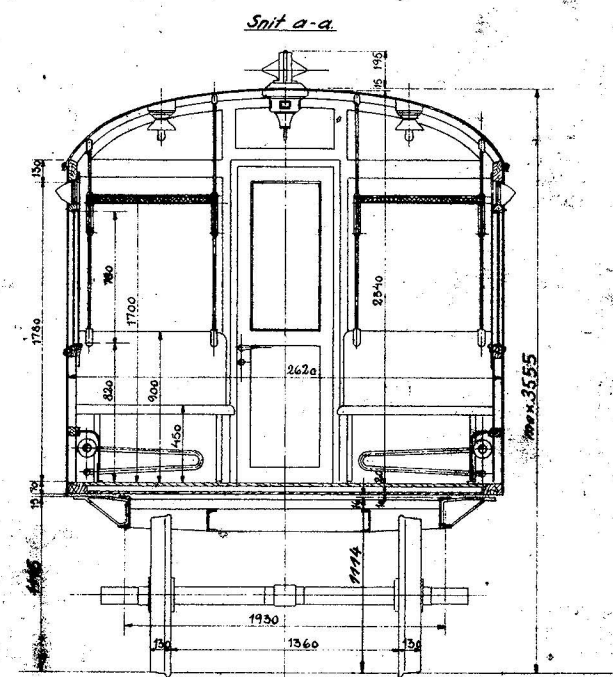

# DE DANSKE STATS BANER

MOTORVOGN. MODEL V.

SKALA: 1:20

Højdemålene gælder for ubelastet Vogn.

Forandringer.	Date	Marke
Tegningen ændret af Hensyn til Vognenes		
Forsyning med Dobbeltbuffer.	9/2 33	E.S.
Postbækketroge indført	28/4 37	R.E.
Højde til -	1/6 37	R.O.K.
Højde til -	21/1 38	R.O.K.