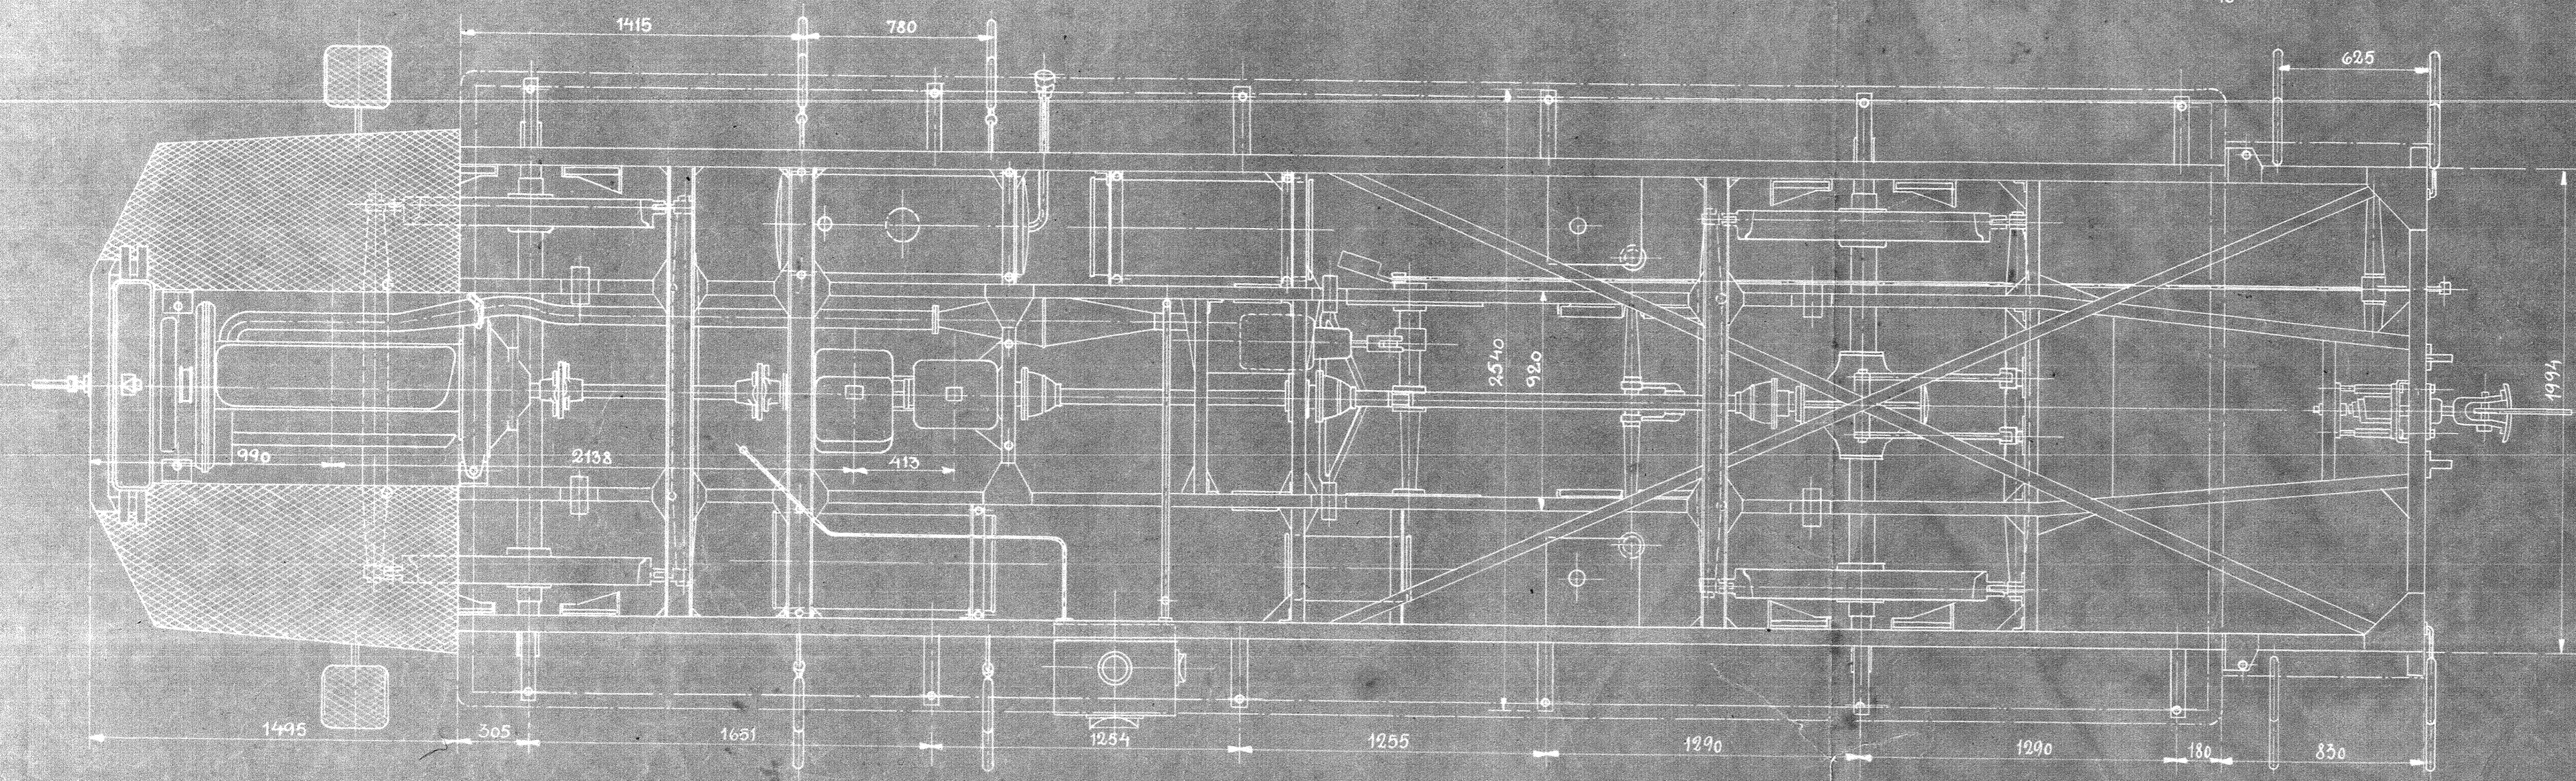

# DE DANSKE STATS BANER

MOTORVOGN. MODEL V.

SKALA: 1:20

Højdemålene gælder for ubelastet Vogn.

Forandringer.	Date	Marke
Tegningen ændret af Hensyn til Vognenes		
Forsyning med Dobbeltbuffer.	9/2 33	E.S.
Postbækketroge indført	28/4 37	R.E.
Højde til -	1/6 37	R.O.K.
Højde til -	21/1 38	R.O.K.

# DE DANSKE STATSBANER

MOTORVOGN MODEL - V

SKALA: 1:20

DE FORENEDE AUTOMOBILFABRIKER A/S ODENSE  
 TYPER: JERNBANE MOTORVOGN MODEL - V  
 DATO: 16-2-26  
 TEG: MMSH KONTR. *[Signature]* L-7605