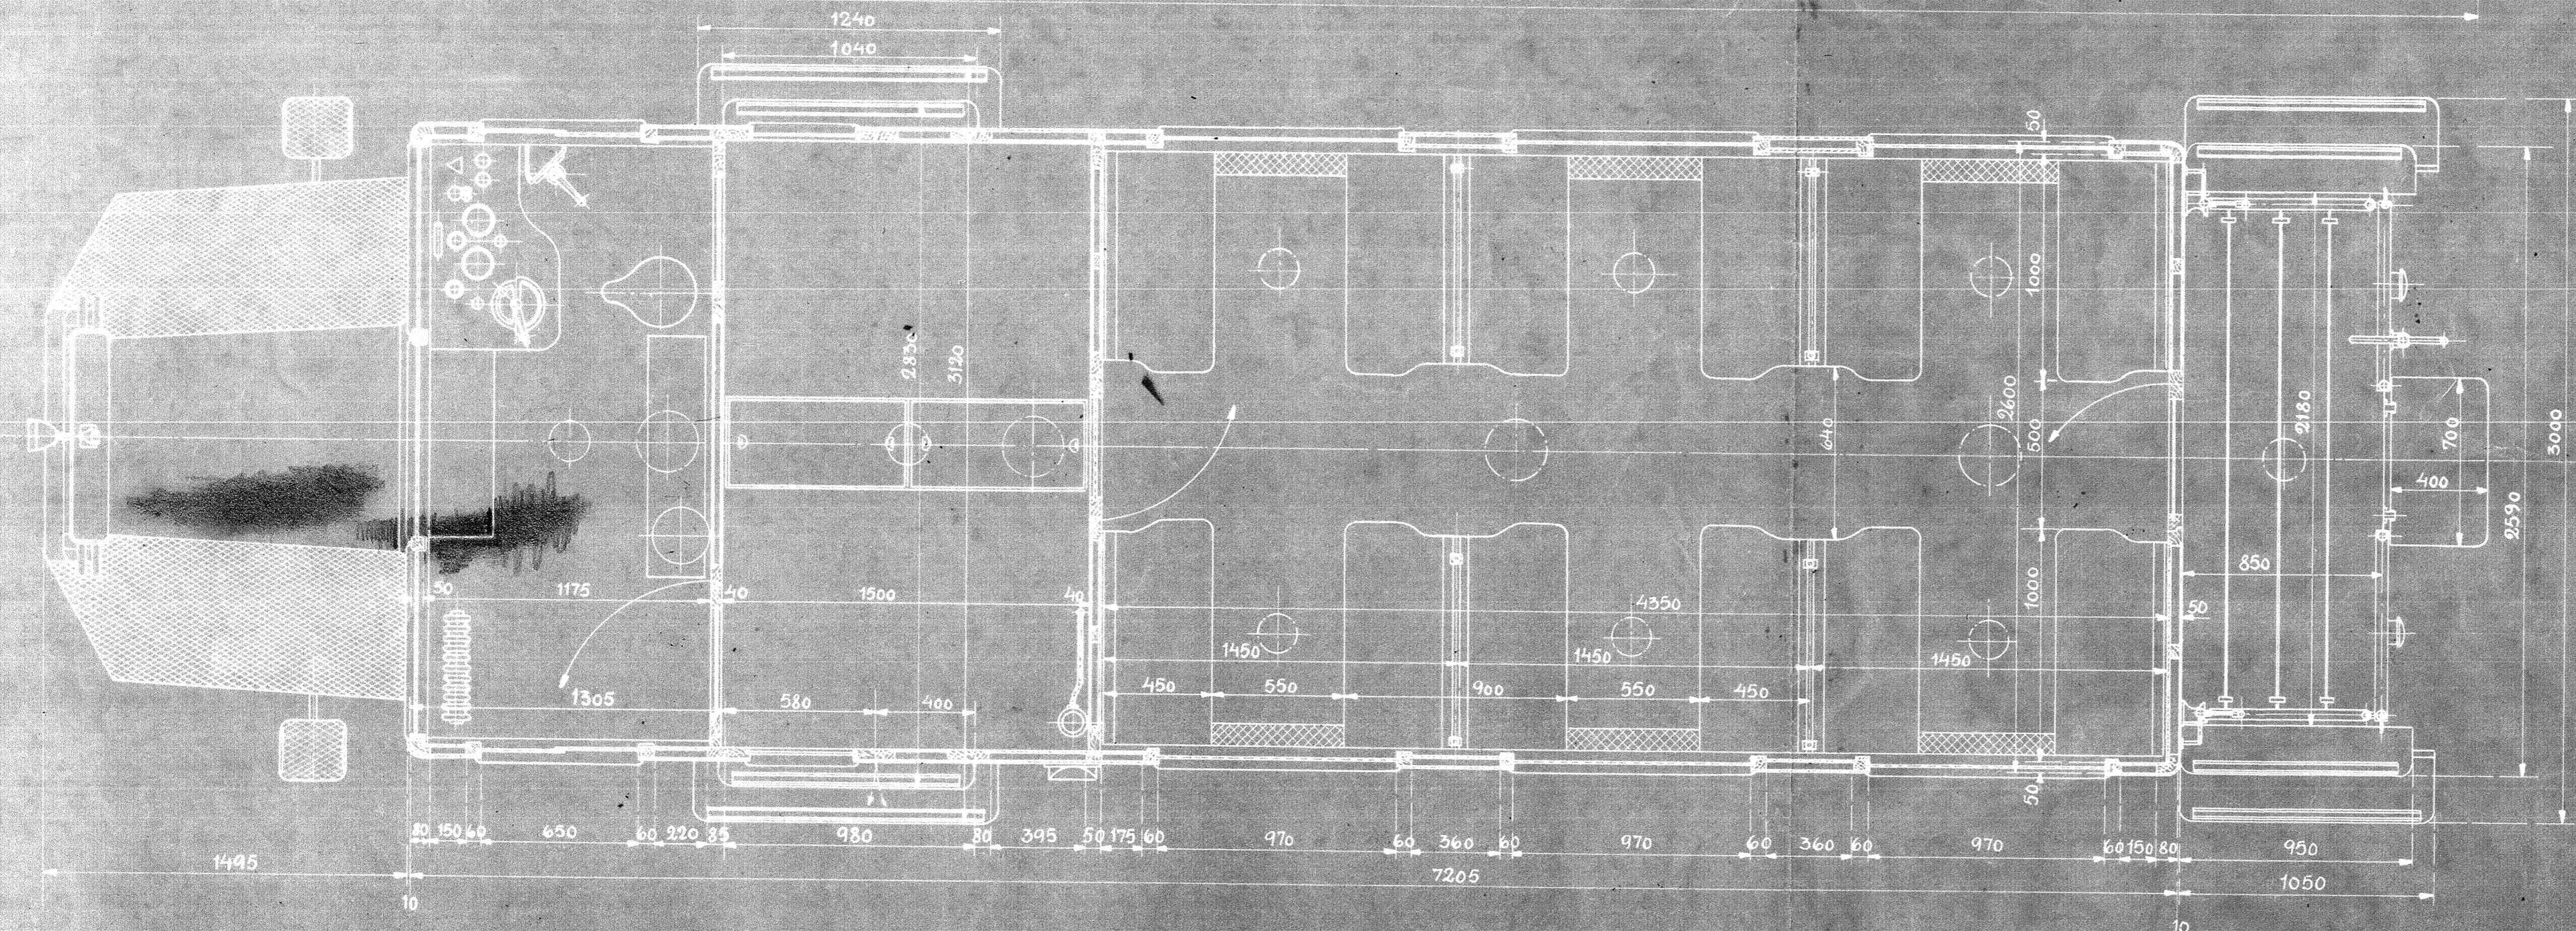

# DE DANSKE STATS BANER

MOTORVOGN. MODEL V.

SKALA: 1:20

Højdemålene gælder for ubelastet Vogn.

Forandringer.	Date	Marke
Tegningen ændret af Hensyn til Vognenes		
Forsyning med Dobbeltbuffer.	9/2 33	E.S.
Postbækketroge indført	28/4 37	R.E.
Højde til -	1/6 37	R.O.K.
Højde til -	21/1 38	R.O.K.

# DE DANSKE STATSBANER

MOTORVOGN MODEL - V

SKALA: 1:20

DE FORENEDE AUTOMOBILFABRIKER A/S ODENSE  
 TYPER: JERNBANE MOTORVOGN MODEL - V  
 DATO: 16-2-26  
 TEG: MMSH KONTR. *[Signature]* L-7605