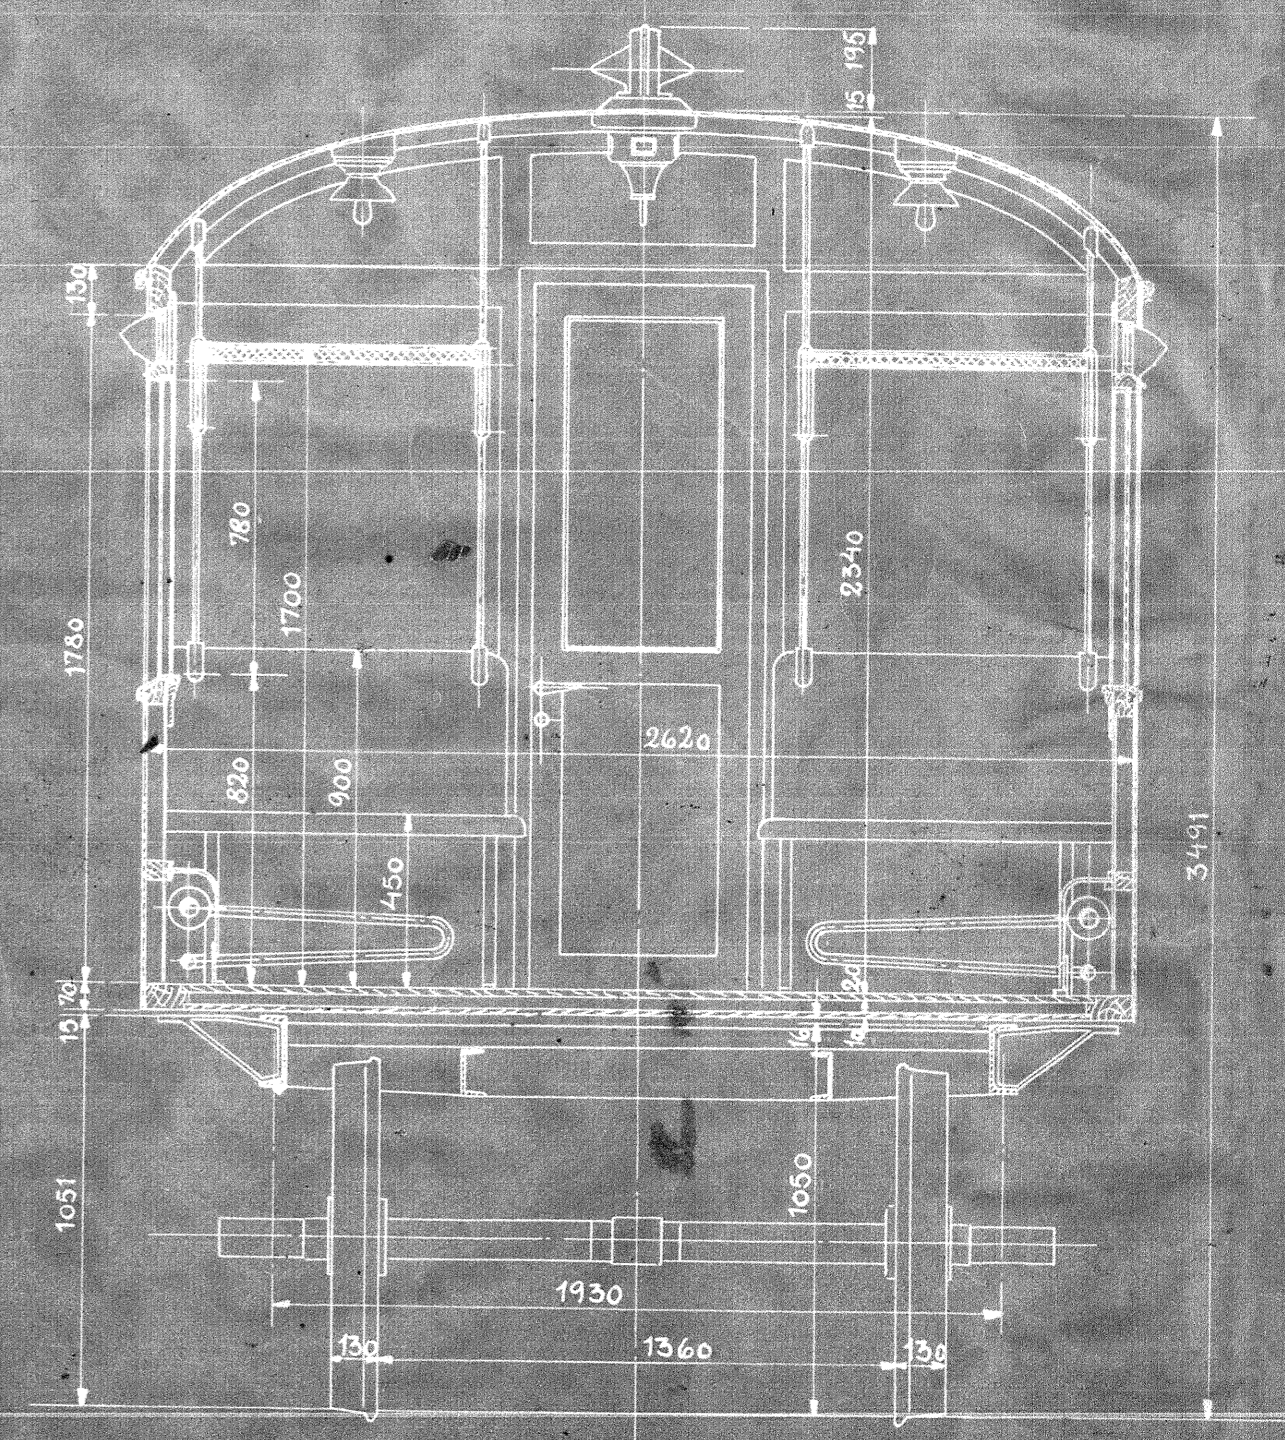

Original.

DE DANSKE STATSBANER

MOTORVOGN MODEL - V

SKALA: 1:20

DE FORENEDE AUTOMOBILFABRIKER A/S ODENSE
TYPER: JERNBANE MOTORVOGN MODEL - V
DATO: 16-2-26
TEG: MMSH KONTR. *[Signature]* L-7605