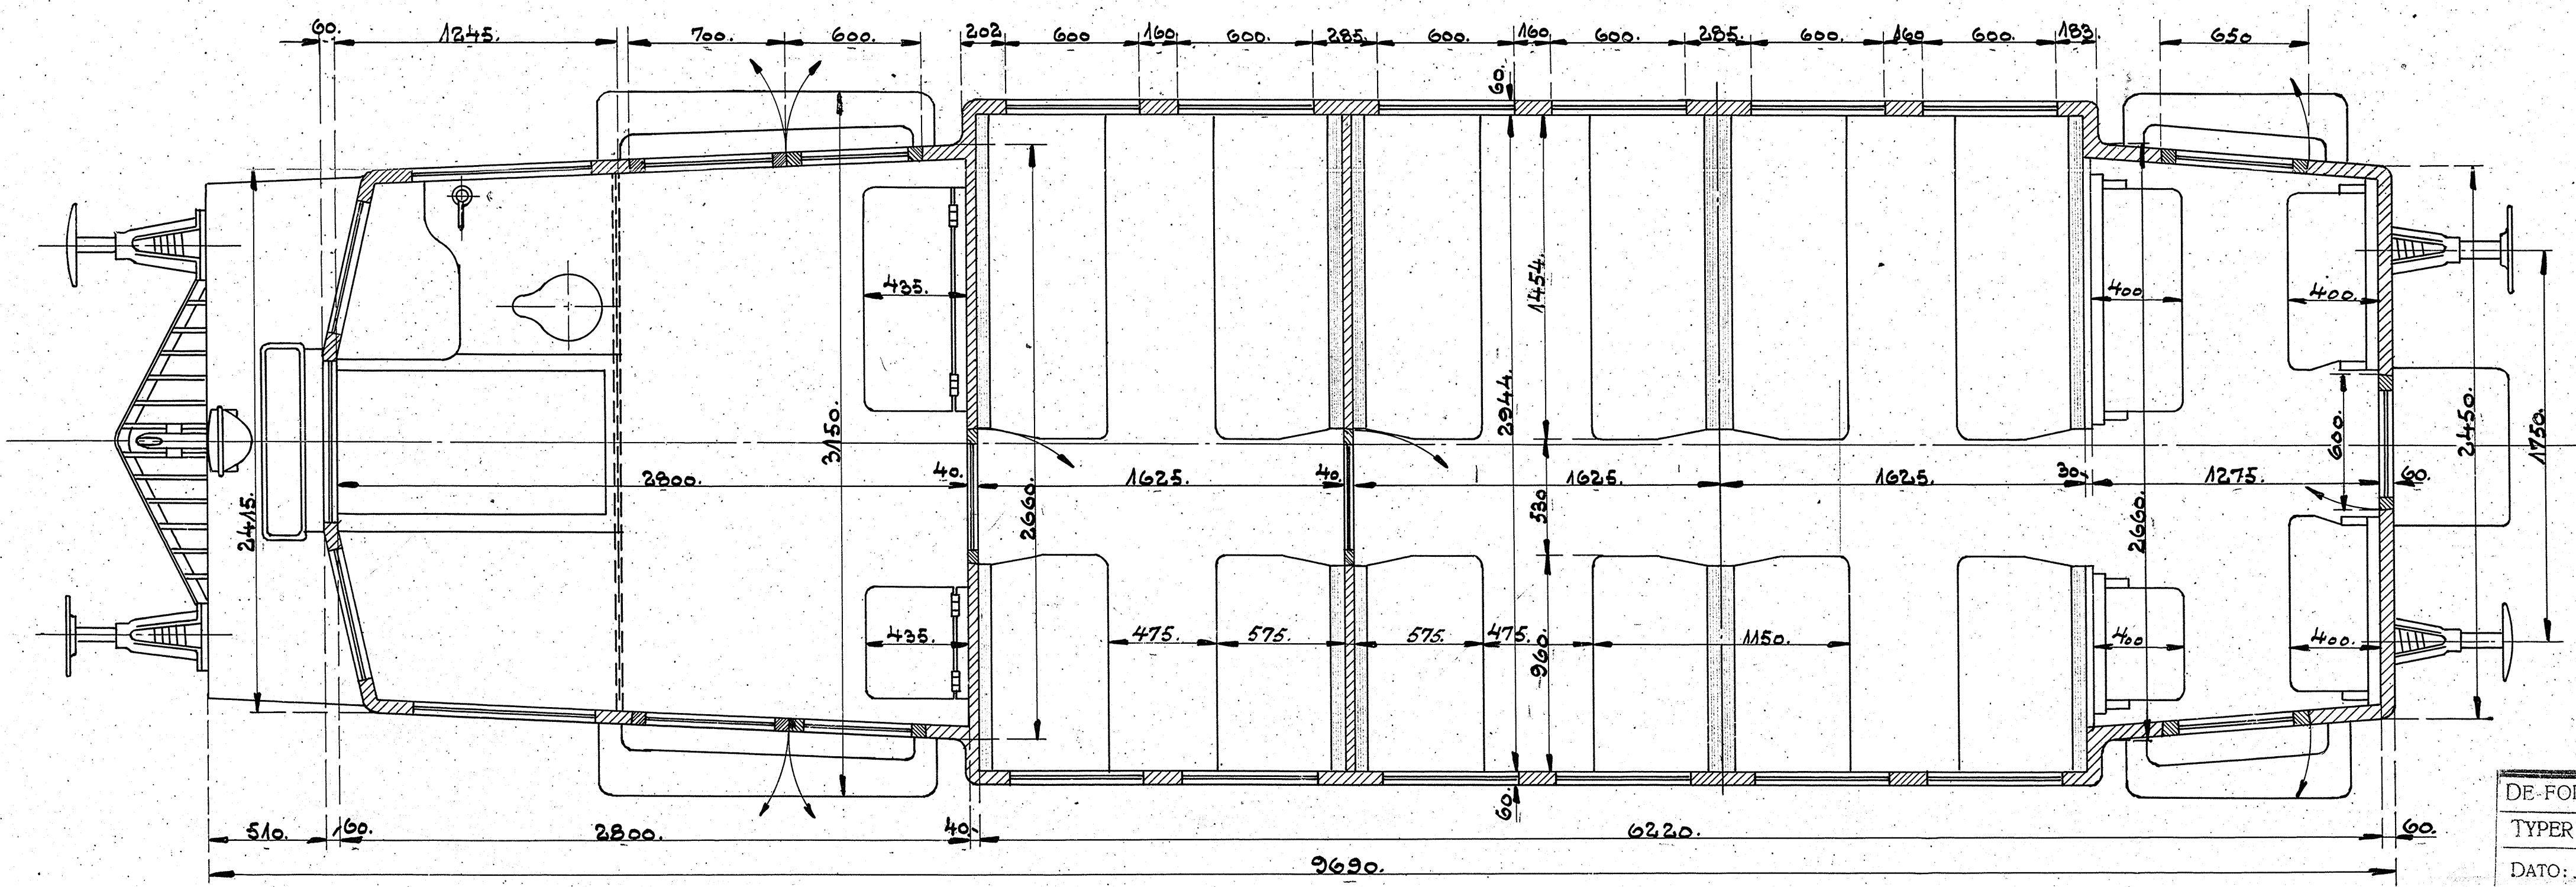

VEMB LEMVIGBANEN.

42 SIDDEPLADSER.

SKALA 1:20.

DE FORENEDE AUTOMOBILFABRIKER, A/S, ODENSE.
TYPER: JERNBANE-MOTORTOG.
DATO: 17-5-26.
TEG: R.R. KONTR: L-7607.