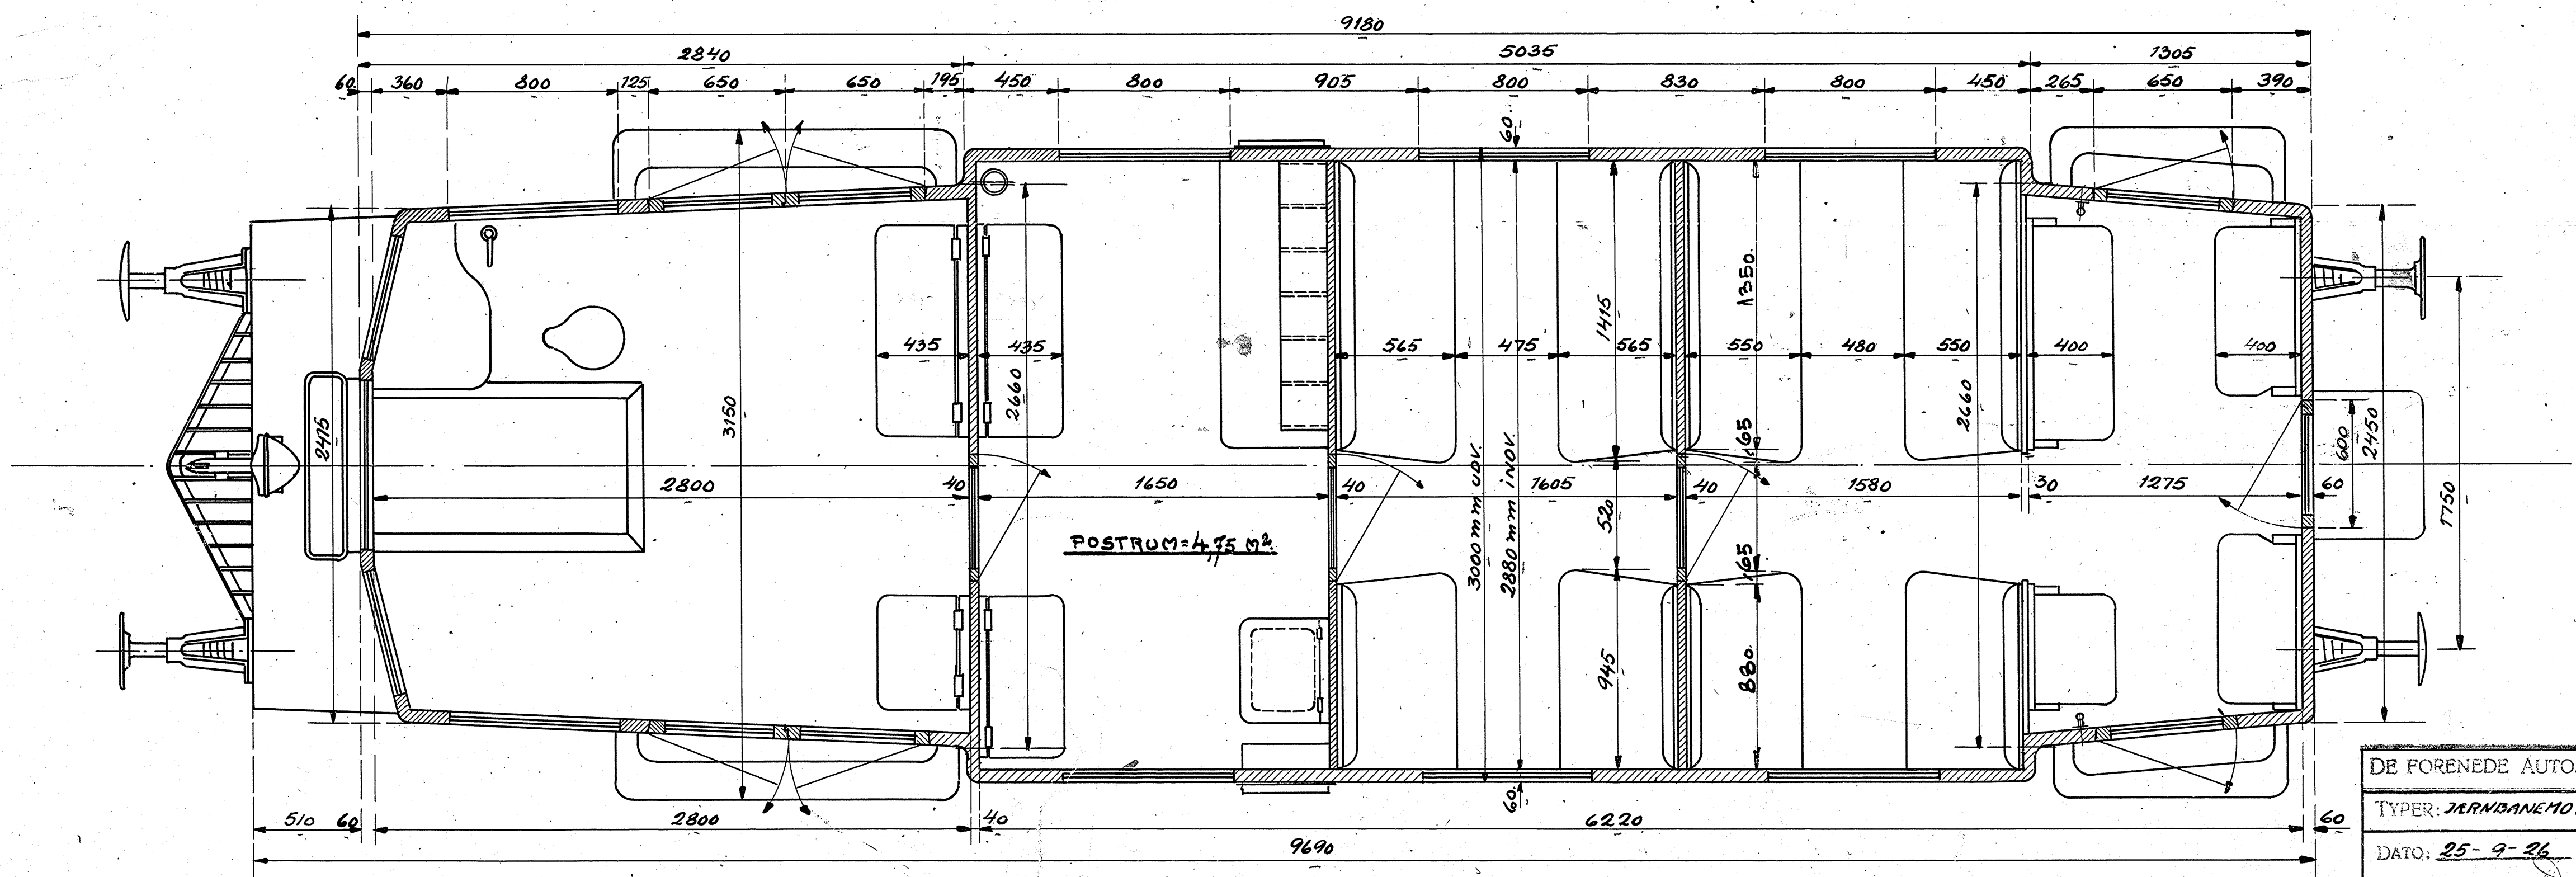

STUBBEKØBING-NYKØBING-NYSTED BANEN

MOTORVOGN MED POSTRUM - 32 SÆDEPLADSER.

SKALA-1:20

DE FORENEDE AUTOMOBILFABRIKER, A/S, ODENSE.
 TYPER: JERNBANEMOTORTOG - MOD VII - B. BUFFER
 DATO: 25-9-26
 TEG. AMSEK. KONTR. **L-7619**