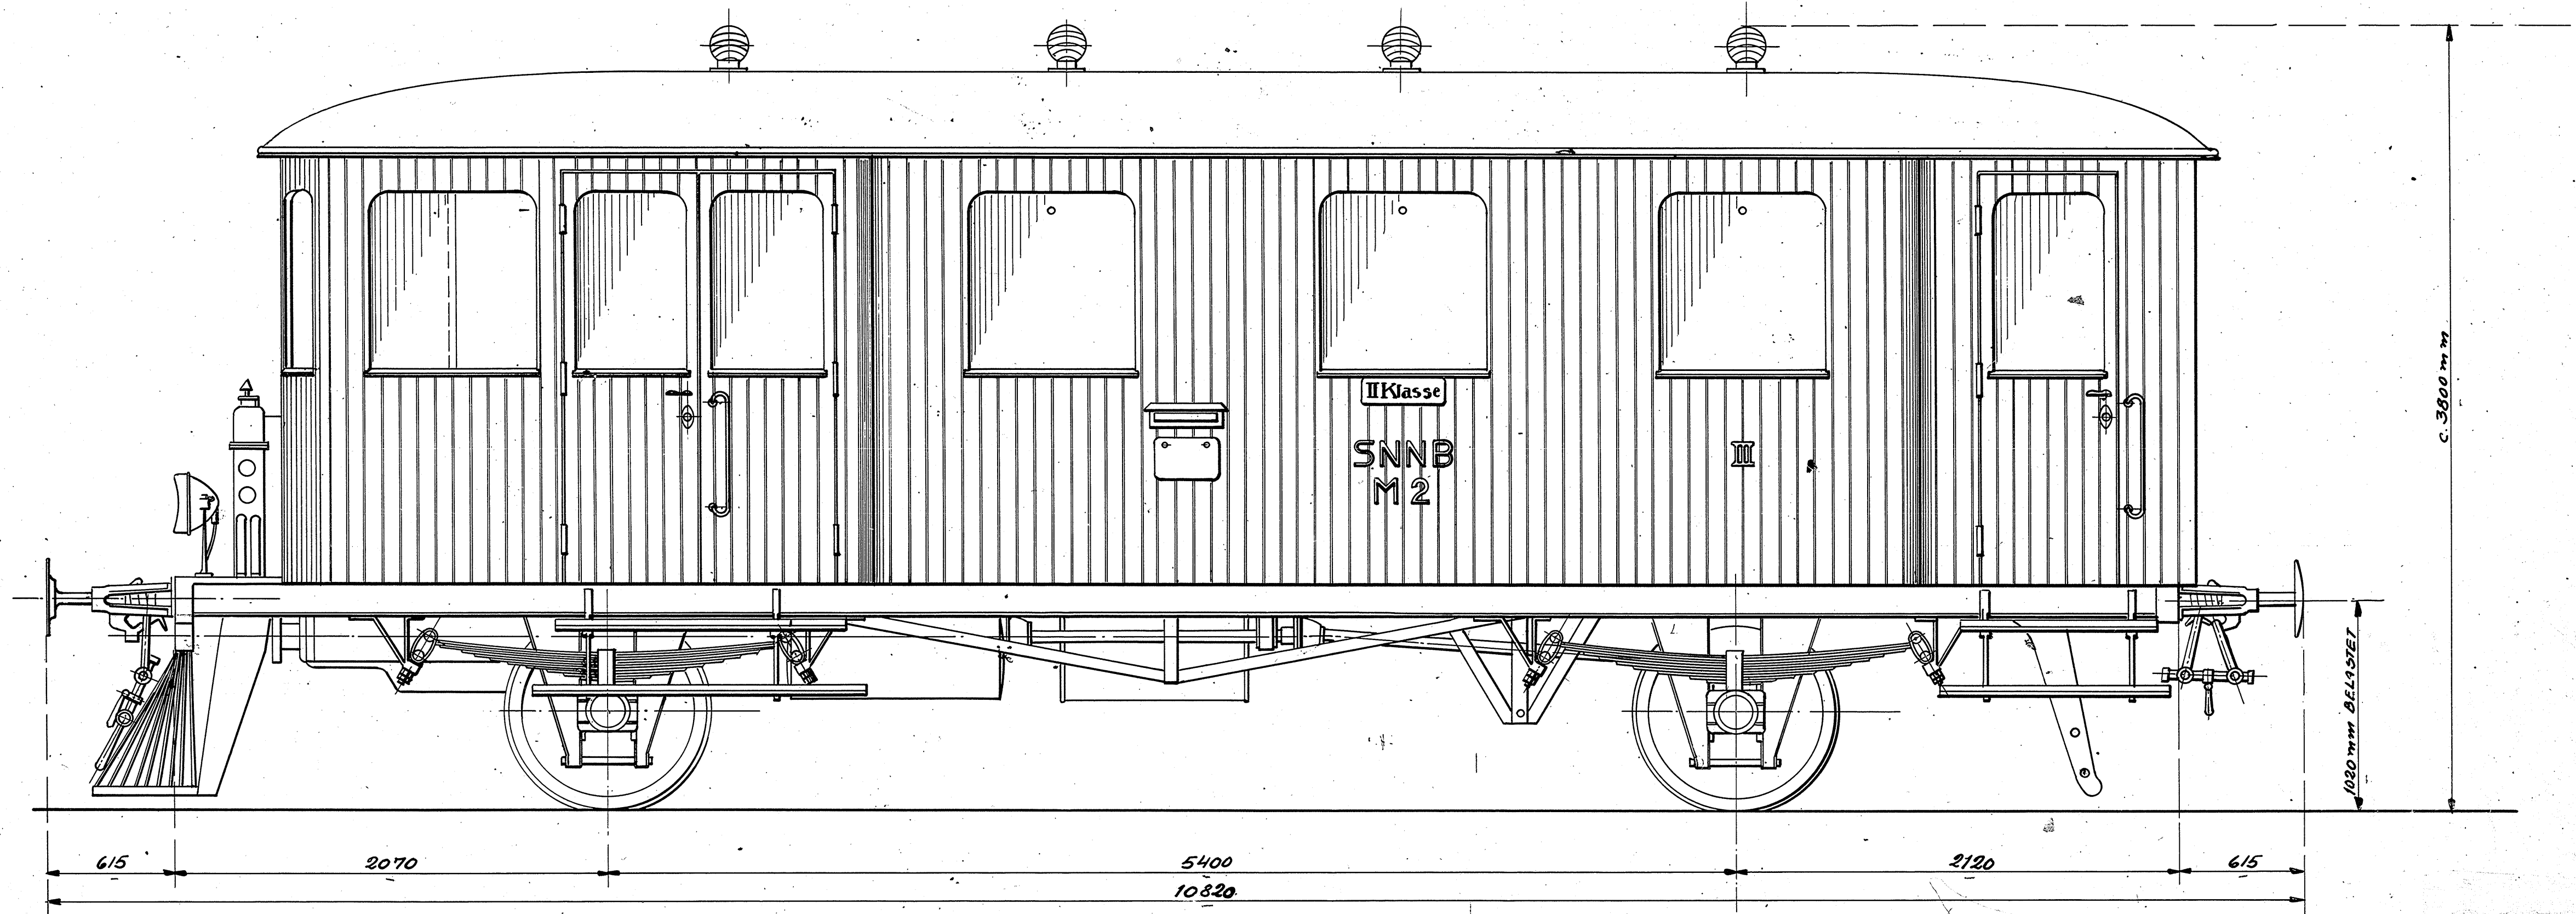

STUBBEKØBING-NYKØBING-NYSTED BANEN

MOTORVOGN MED POSTRUM - 32 SÆDEPLADSER.

SKALA-1:20

DE FORENEDE AUTOMOBILFABRIKER, A/S, ODENSE.
 TYPER: JERNBANEMOTORTOG - MOD VII - B. BUFFER
 DATO: 25-9-26
 TEG. AMSEK. KONTR. **L-7619**