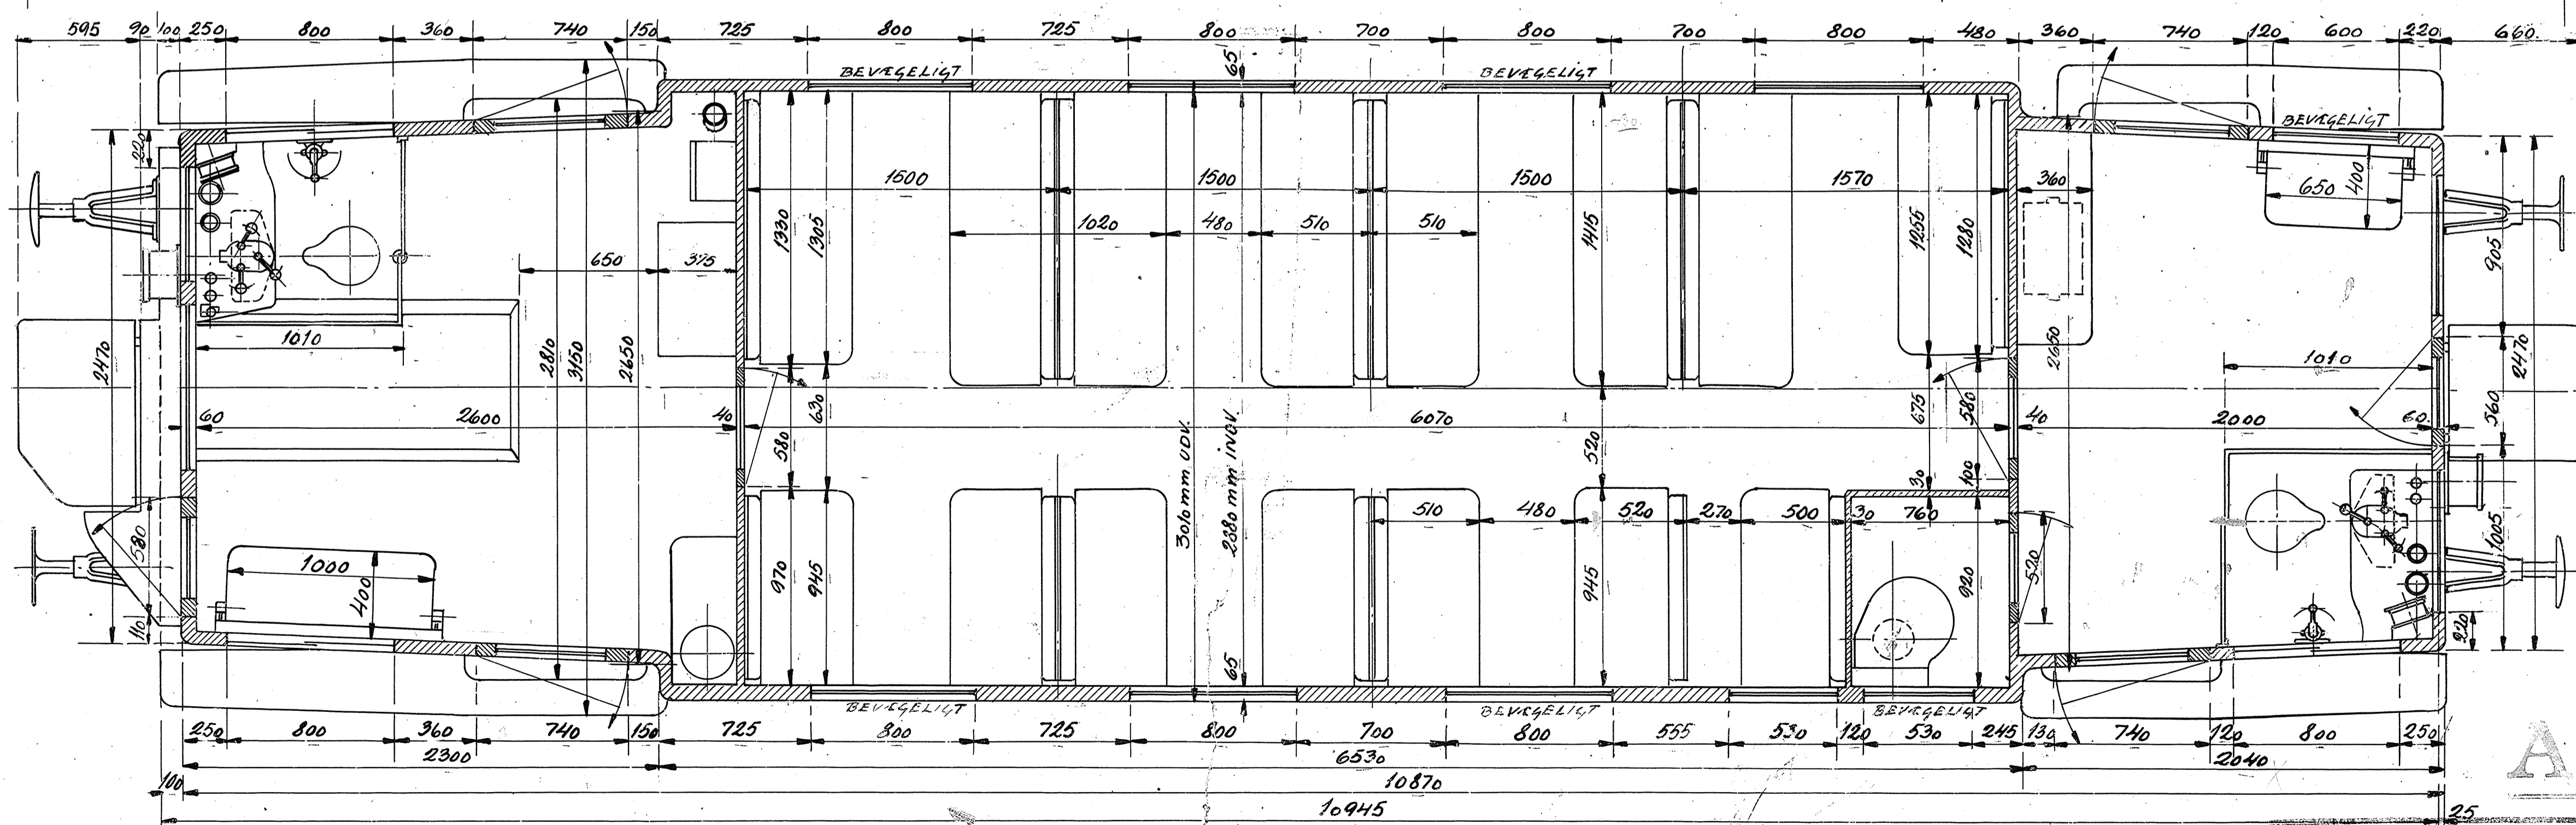

BENZIN-ELEKTRISK MOTORVOGN

40 SIDDEPLADSER

SKALA 1:20

615 2260 AKSELAFSTAND = 6300 mm 12175 2385 615

Arkiv

DE FORENEDE AUTOMOBILFABRIKER, A/S ODENSE.
TYPER: JERNBANEMOTORTOG, MOD IX
DATO: 15-3-28
L7644