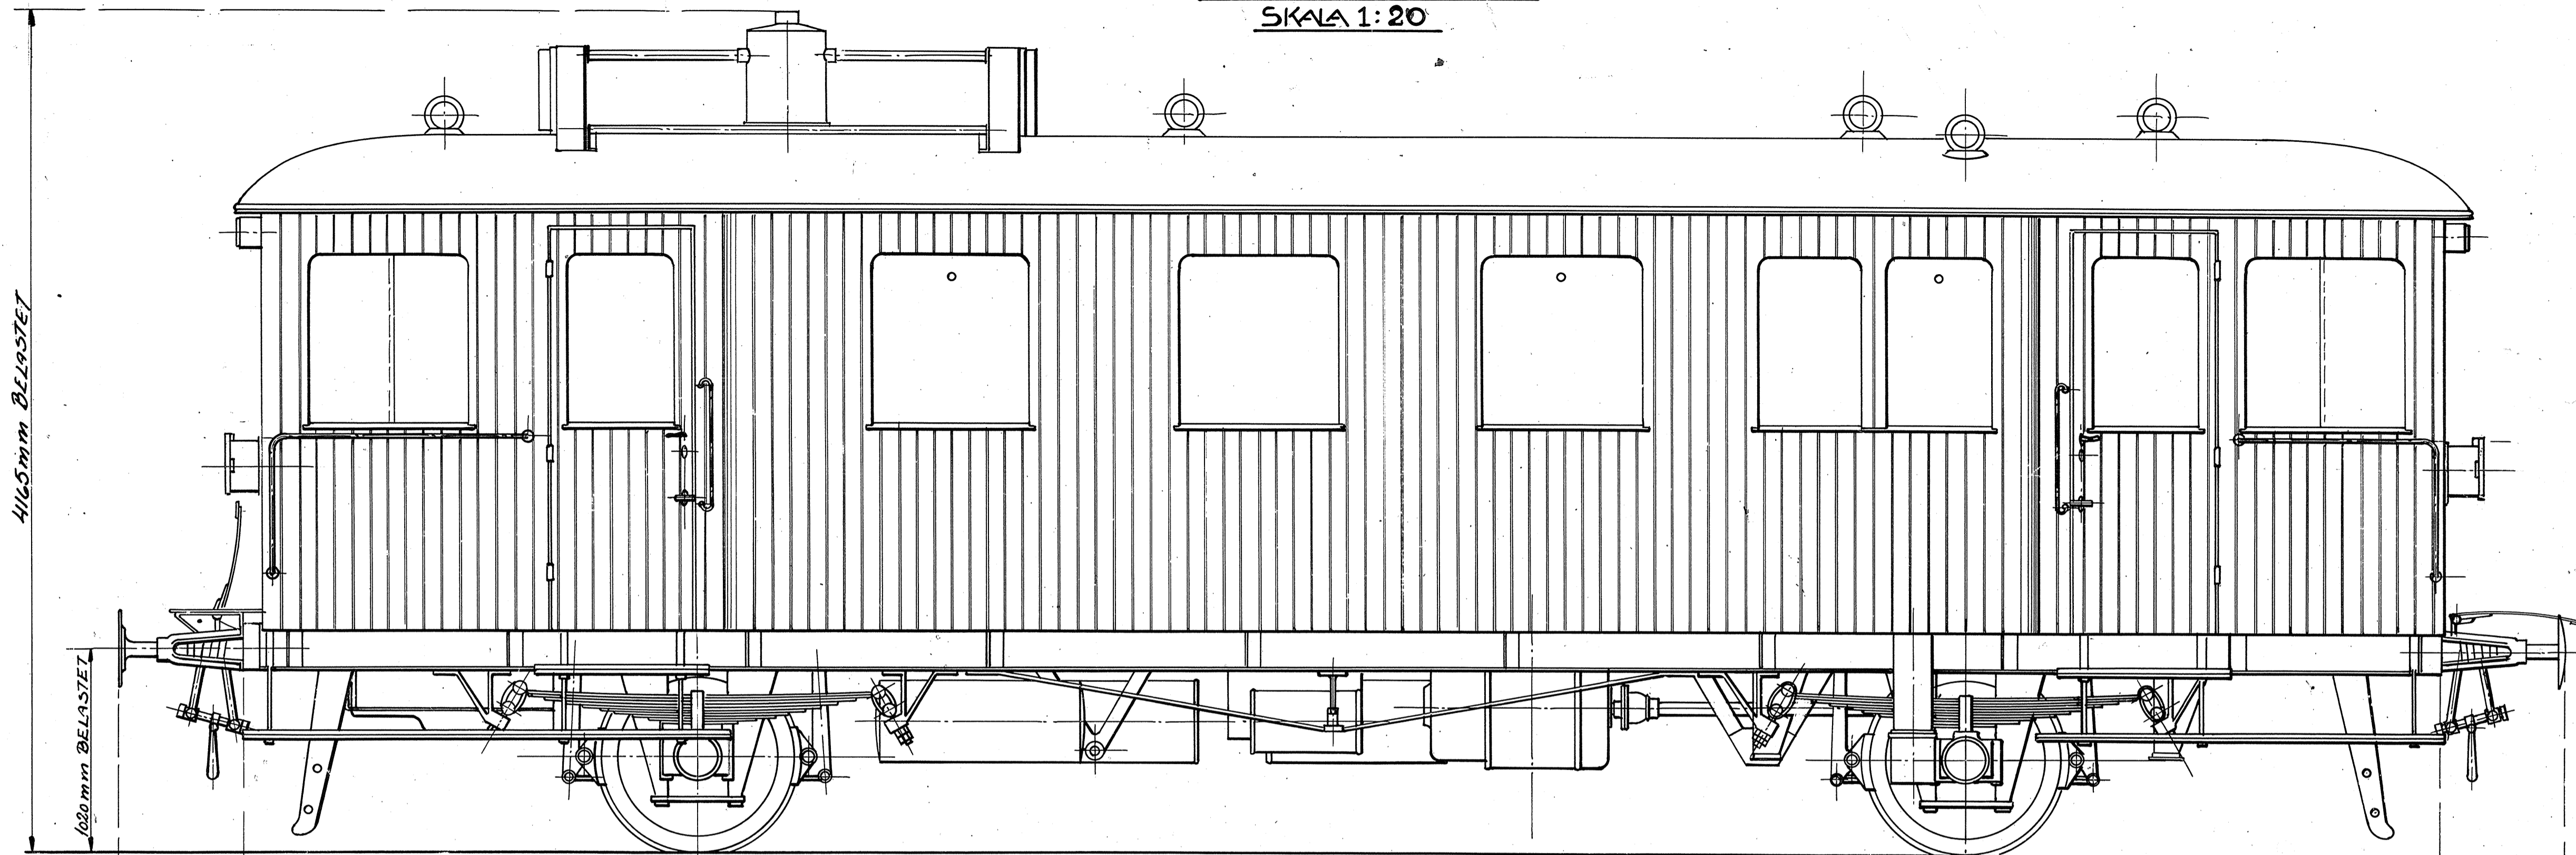

BENZIN-ELEKTRISK MOTORVOGN

40 SIDDEPLADSER

SKALA 1:20

615 2260 AKSELAFSTAND = 6300 mm 12175 2385 615

Arkiv

DE FORENEDE AUTOMOBILFABRIKER, A/S ODENSE.
TYPER: JERNBANEMOTORTOG, MOD IX
DATO: 15-3-28
L7644