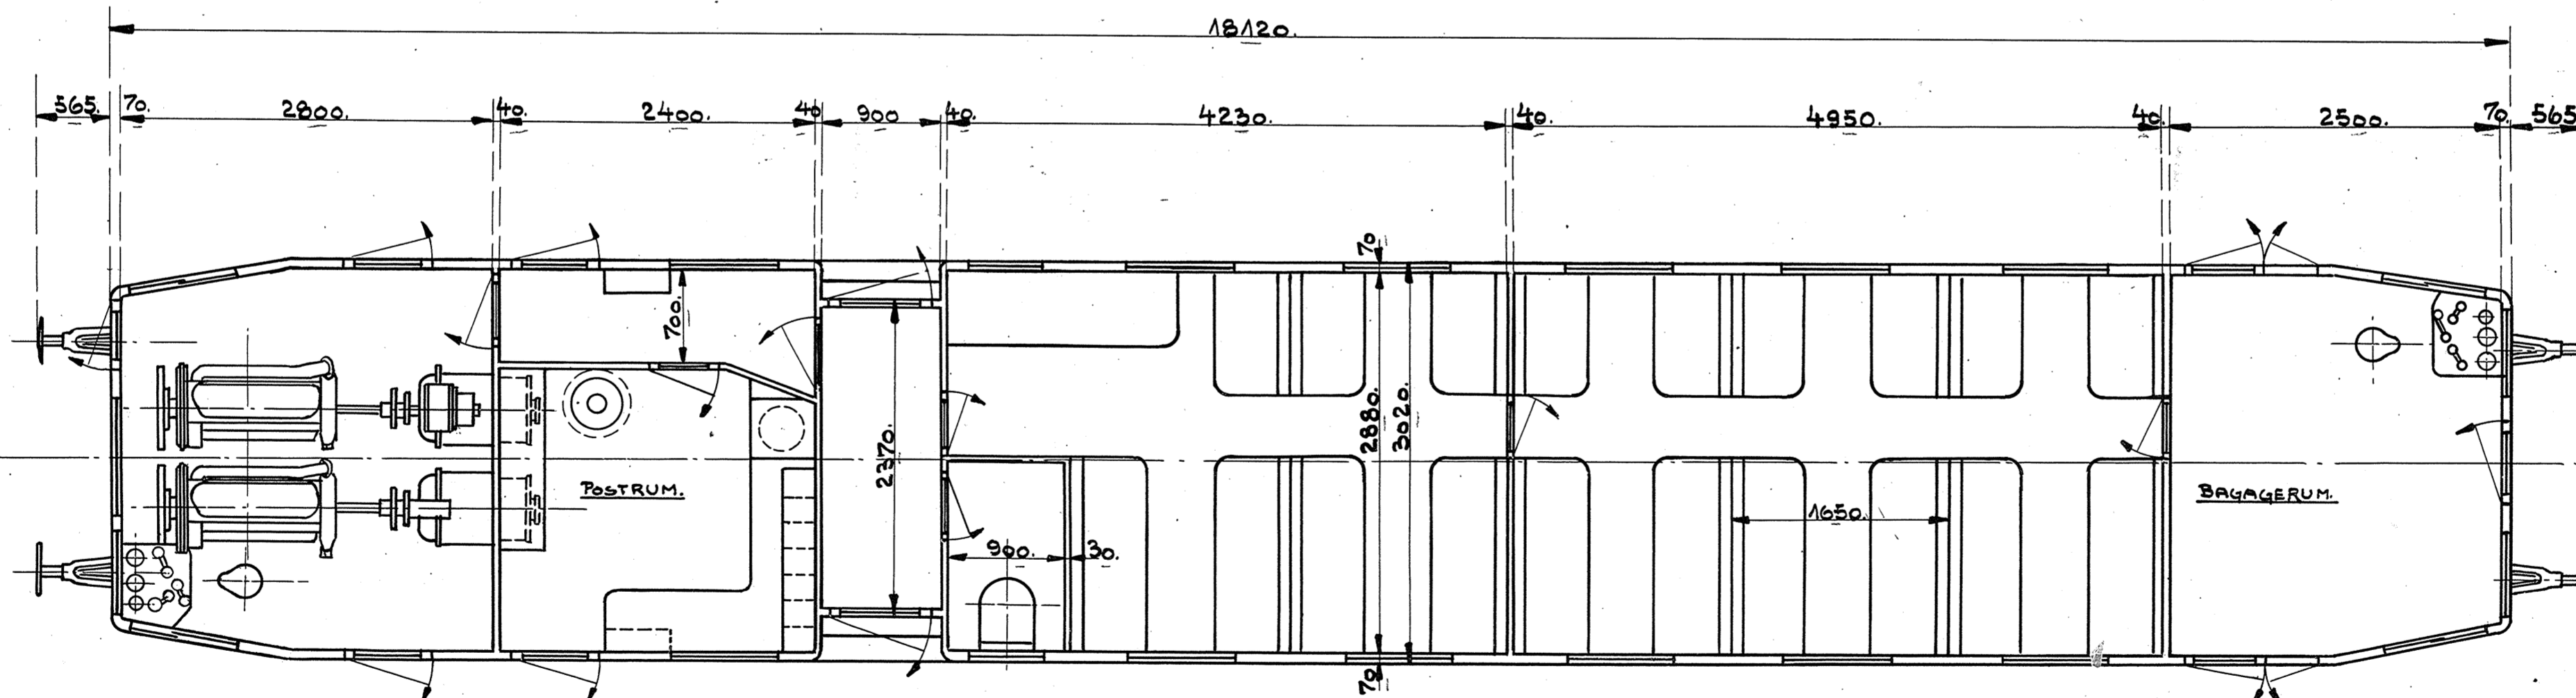

HORSENS PRIVATBANER.
BENZIN-ELEKTRISK MOTORVOGN - 52 SIDDEPLADSER.

SKALA 1:40

DE FORENEDE AUTOMOBILFABRIKER, A/S, ODENSE

TYPEN:

DATO: 20-3-28.

TECHNISK KONTR: *[Signature]*

L.7658.