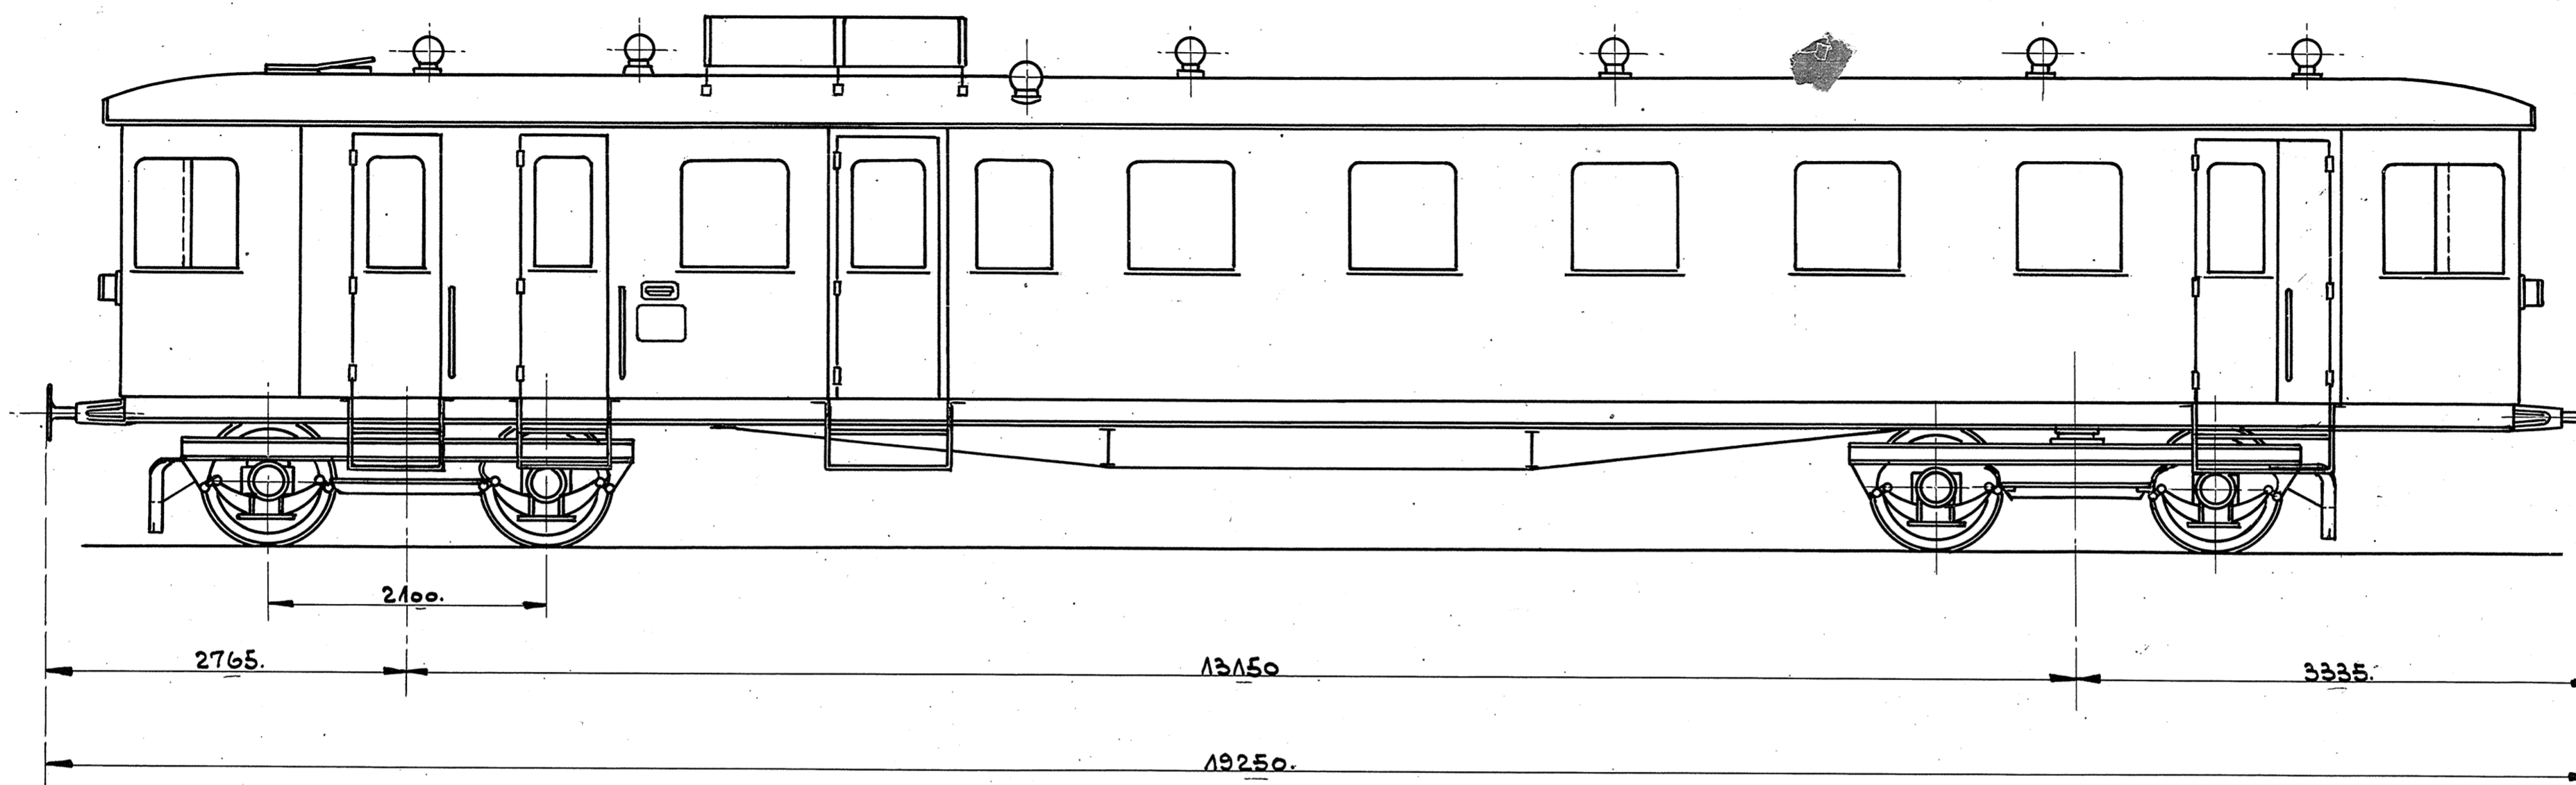

HORSENS PRIVATBANER.
BENZIN-ELEKTRISK MOTORVOGN - 52 SIDDEPLADSER.

SKALA 1:40

DE FORENEDE AUTOMOBILFABRIKER, A/S, ODENSE

TYPEN:

DATO: 20-3-28.

TECHNISK KONTR: *[Signature]*

L.7658.