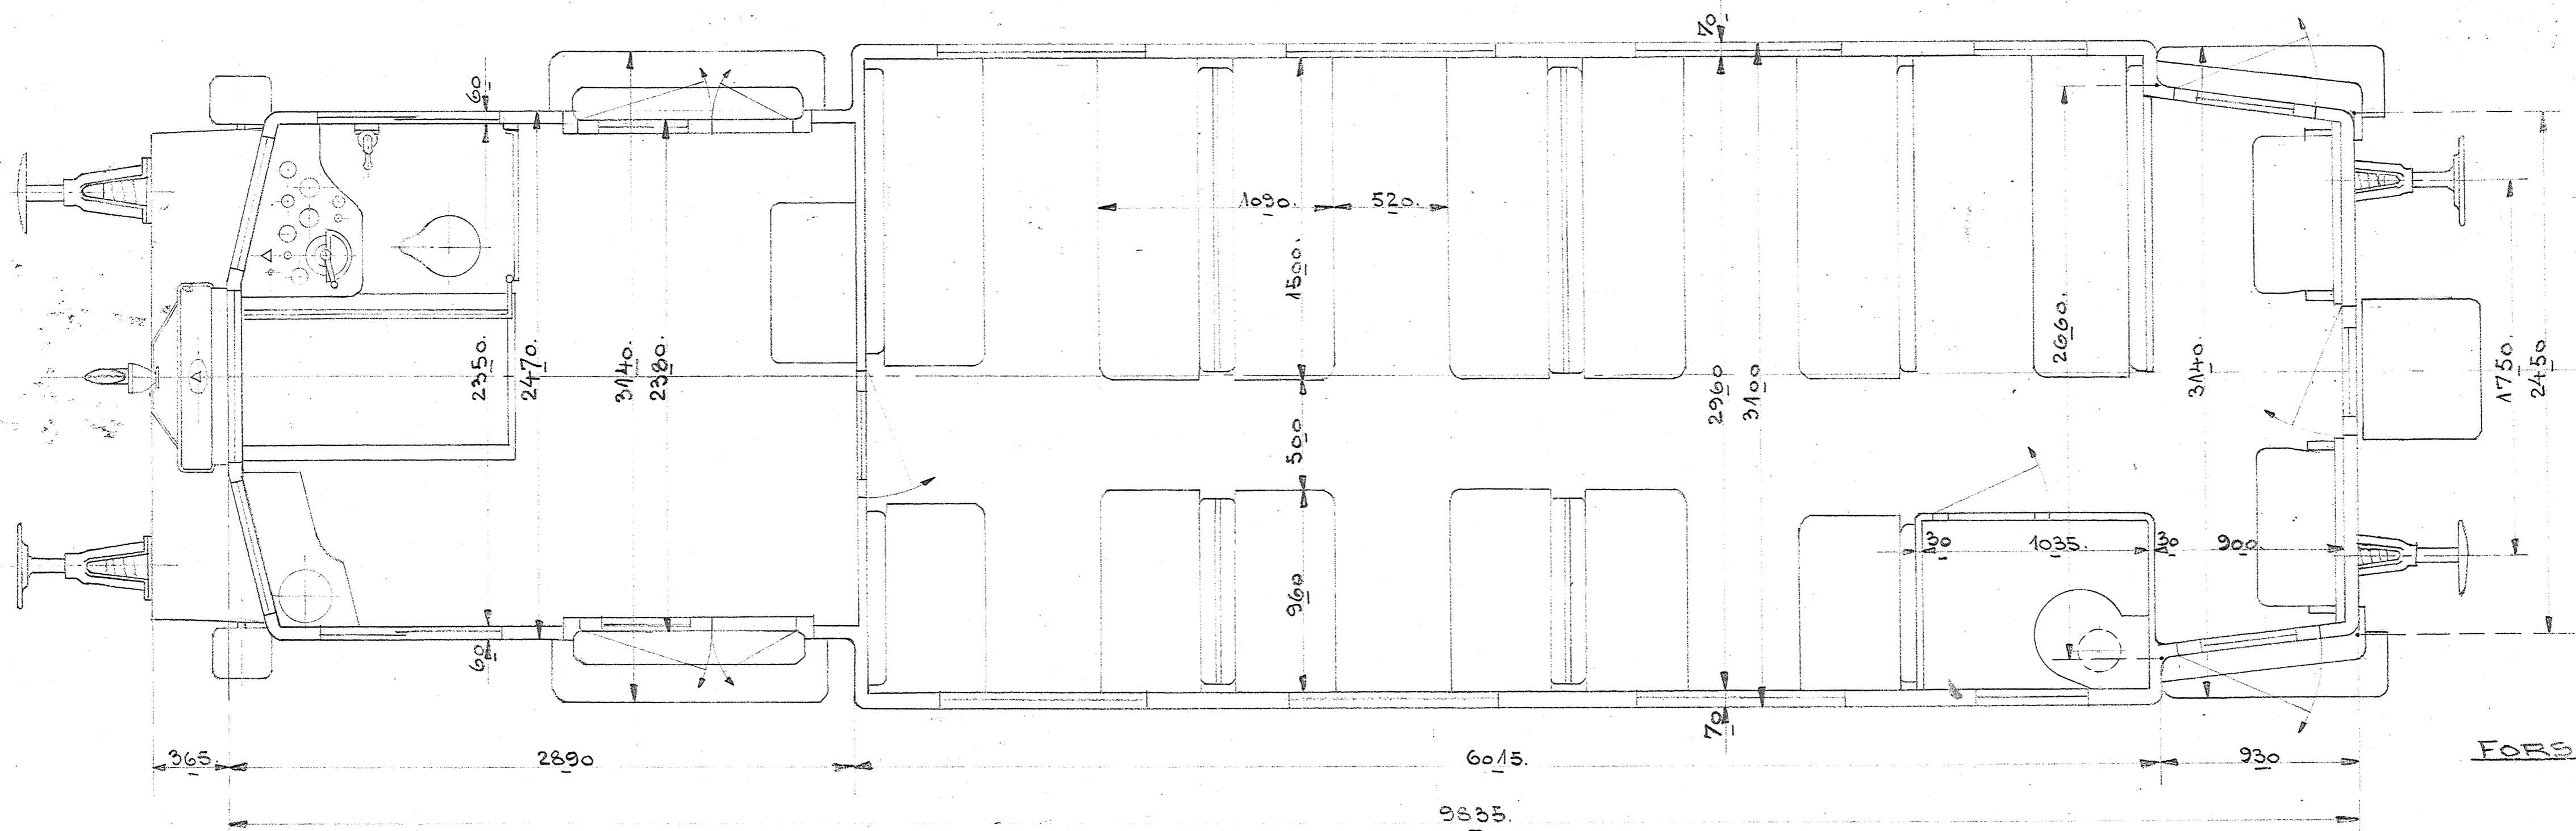

DE DANSKE STATE
 MOTORVOGN MODEL VI A-2 BUFFER.
 SKALA 1:20

FORSØG I

DE FORENEDE AUTOMOBILFABRIKER, A/S. ODENSE.
 TYPEN
 DATO: 11-4-28
 TEGNER: KONTR: **L.7666.**