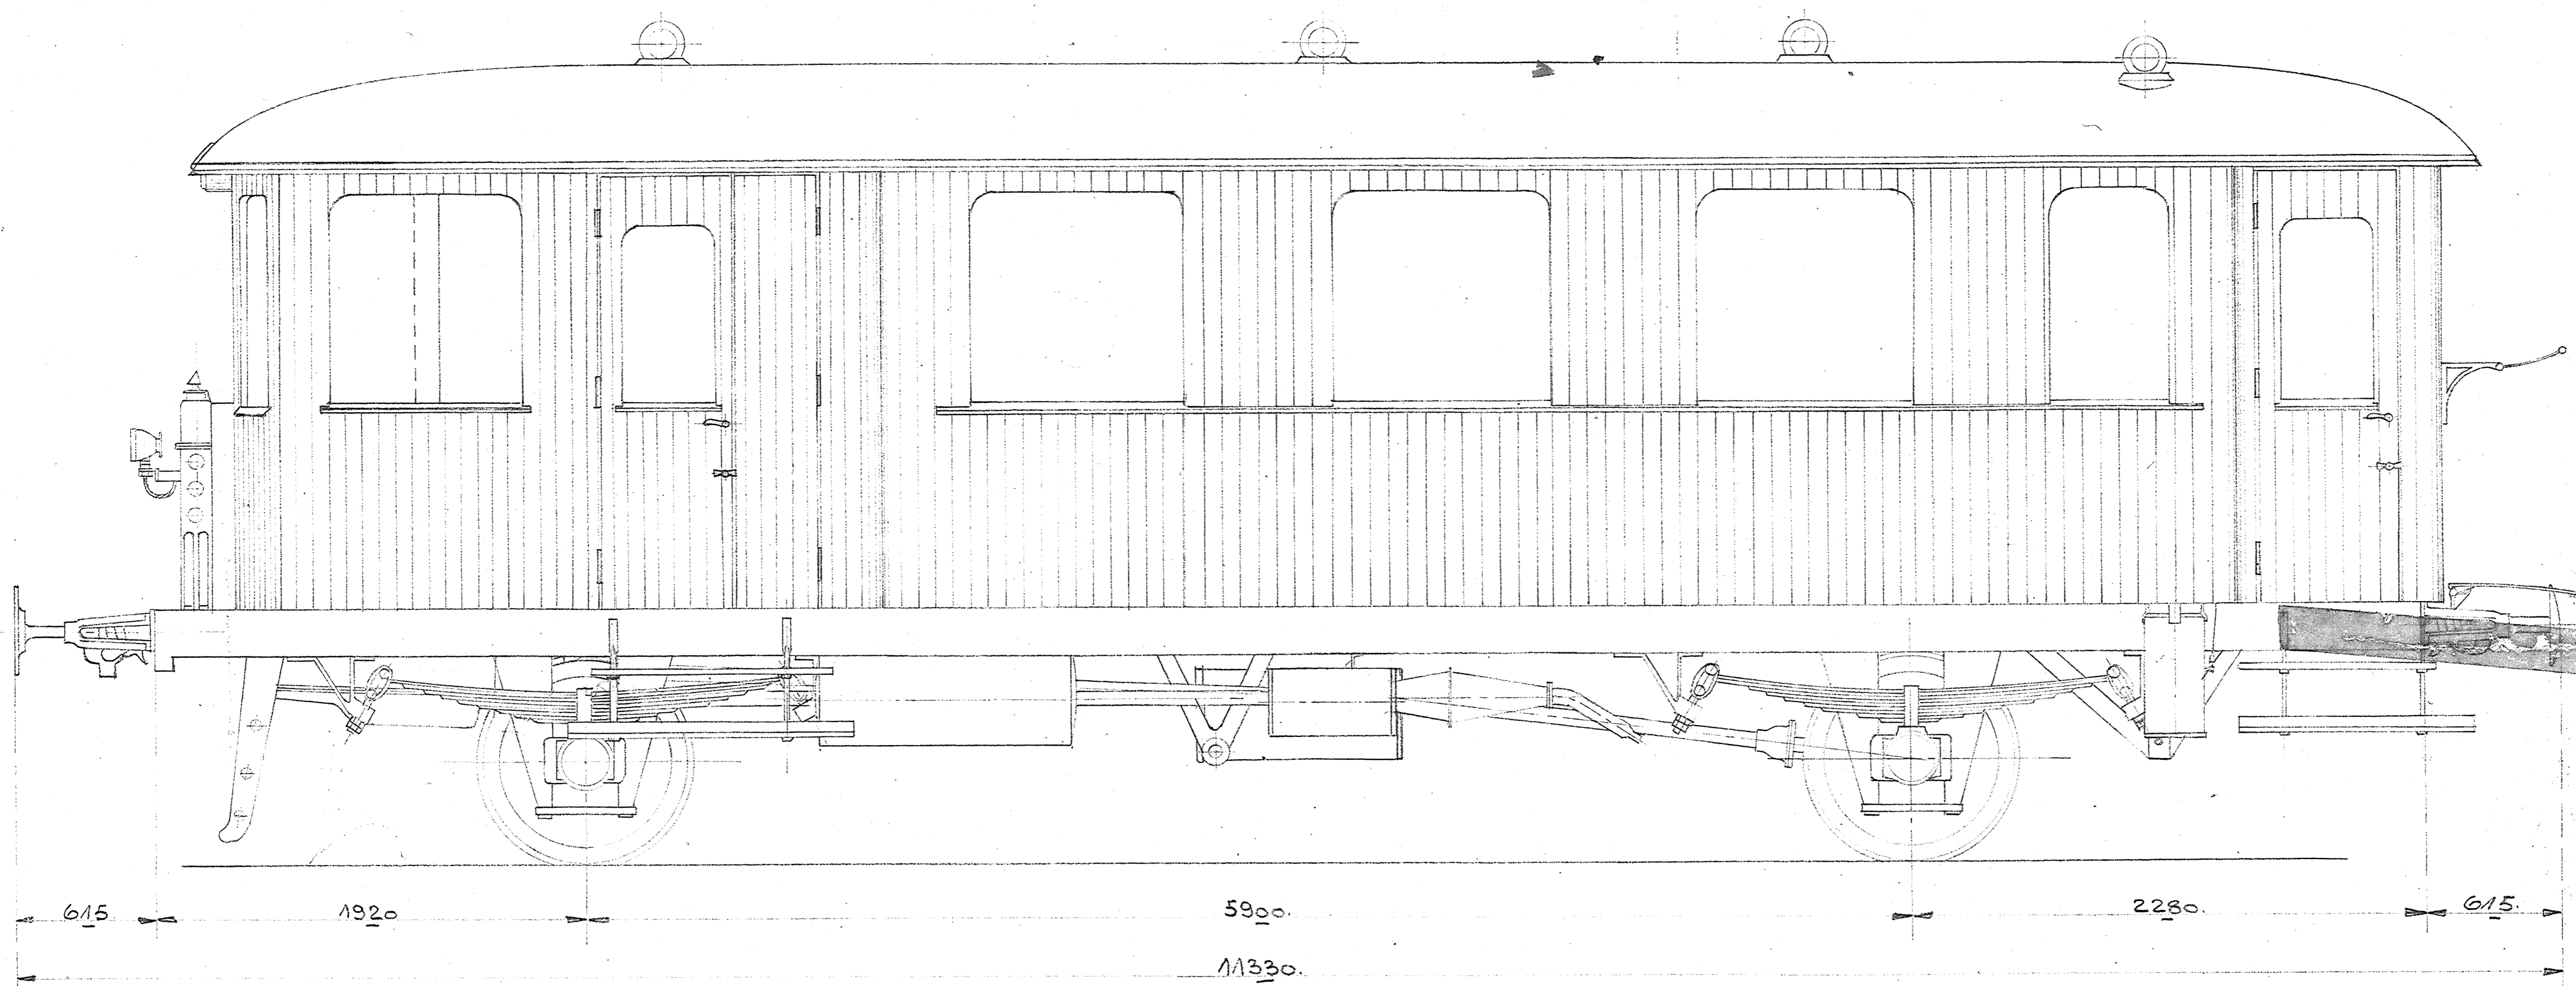

DE DANSKE STATE
 MOTORVOGN MODEL VI A-2 BUFFER.
 SKALA 1:20

FORSØG I

DE FORENEDE AUTOMOBILFABRIKER, A/S. ODENSE.
 TYPEN
 DATO: 11-4-28
 TEGNER: KONTR: **L.7666.**