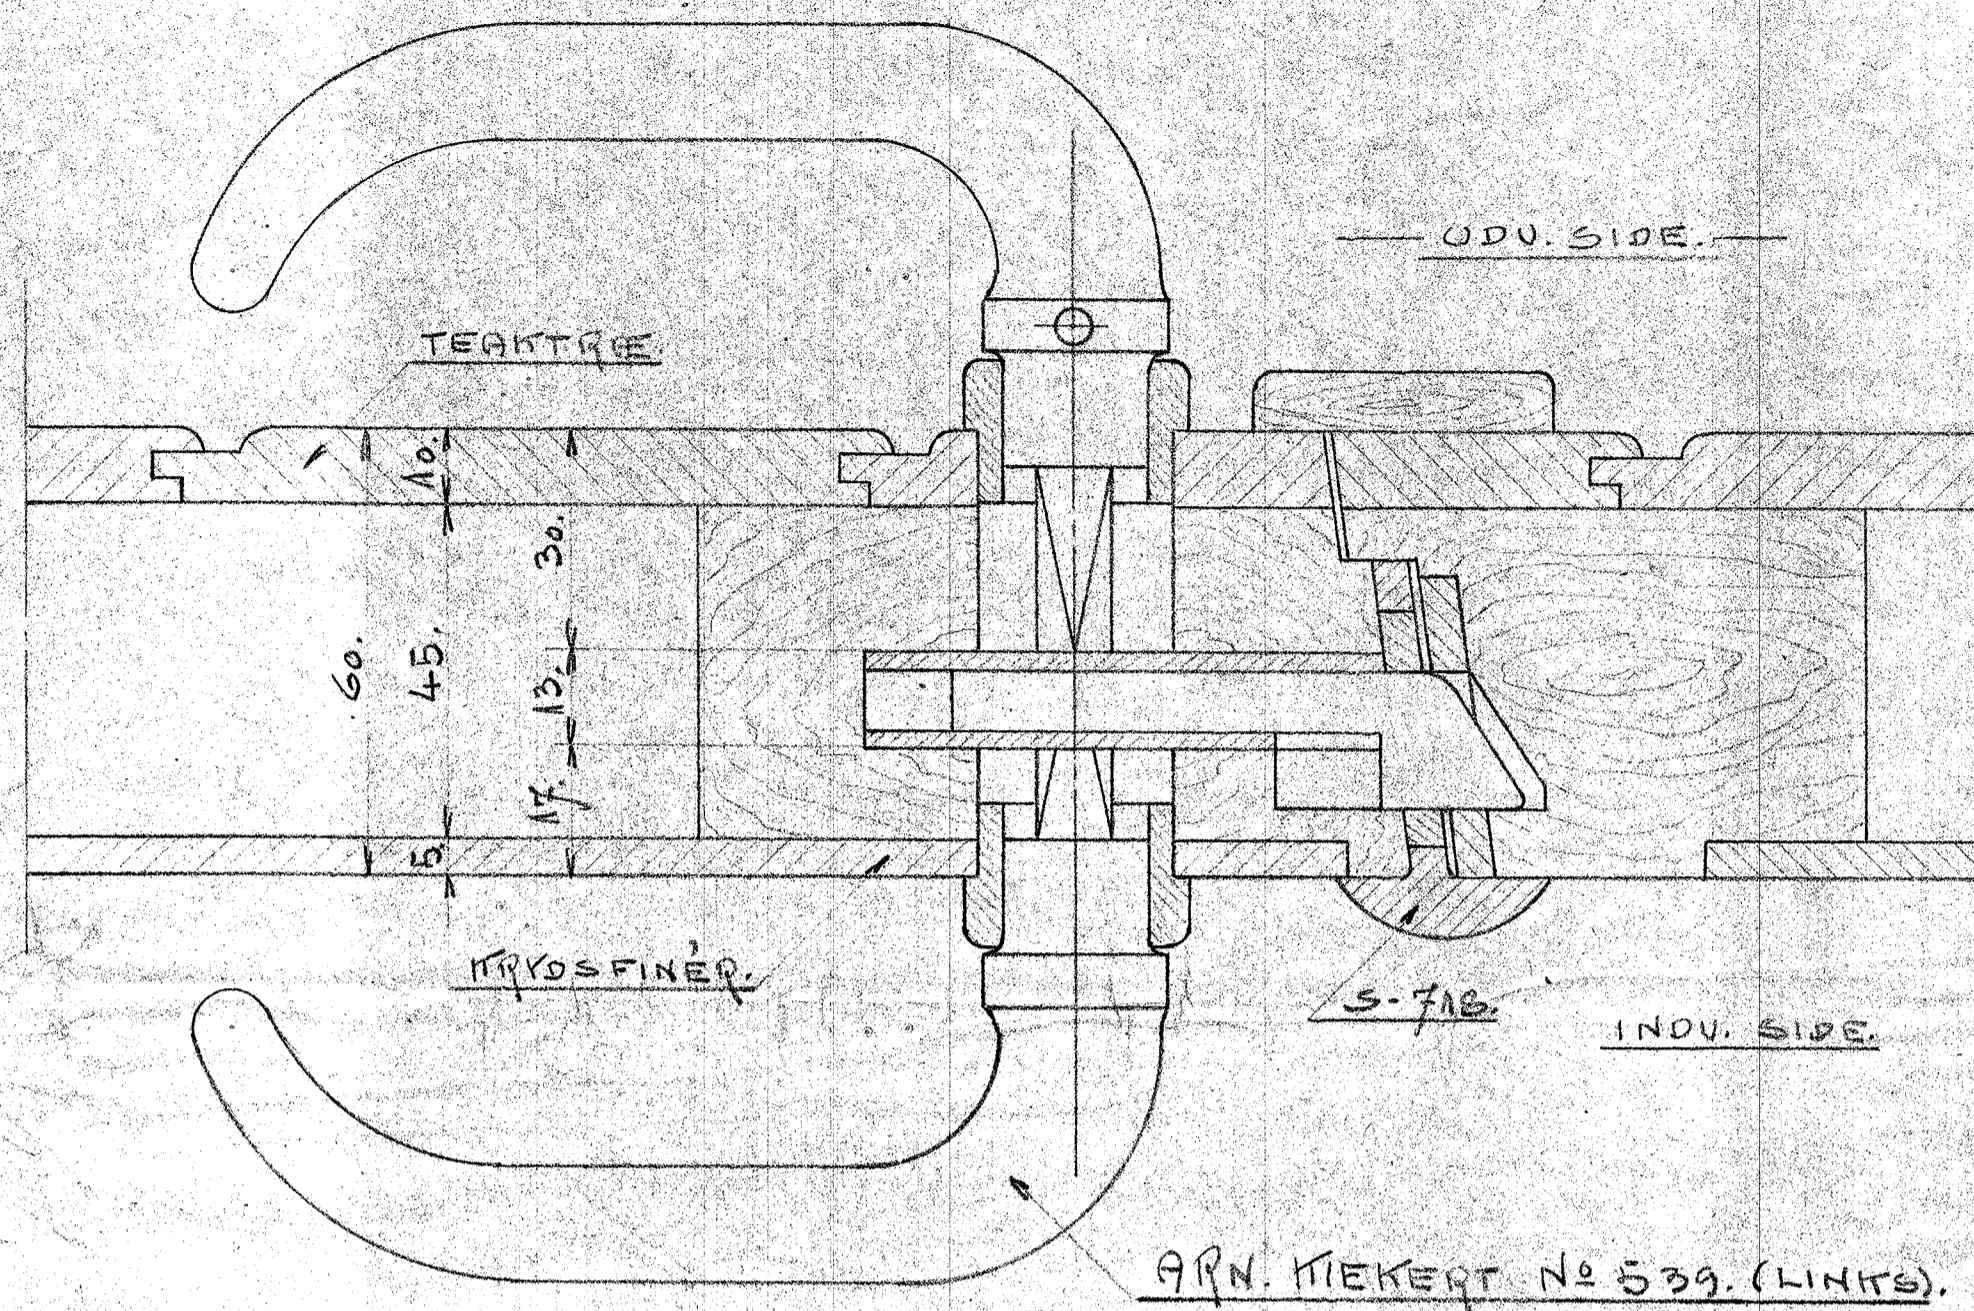

B. LAAS TIL BAGDØR

1 STK HØJRE.

A. LAAS TIL SIDEDØRE

2 STK HØJRE.

2 " VENSTRE.

C. LAAS TIL MELLEMDØR

1 STK HØJRE.

LAASE TIL MOTORVOGN

MODEL VII

7300 - 13

DE FORENEDE AUTOMOBILFABRIKER A/S ODENSE			
STK.	MATRI.	MOD. NR.	BYR.
TYPER: JERNBANE-MOTORVOGN MODEL VII.			
DATO: 30. 10. 25		TEG. KONTR.	
		<b>C-1046.</b>	