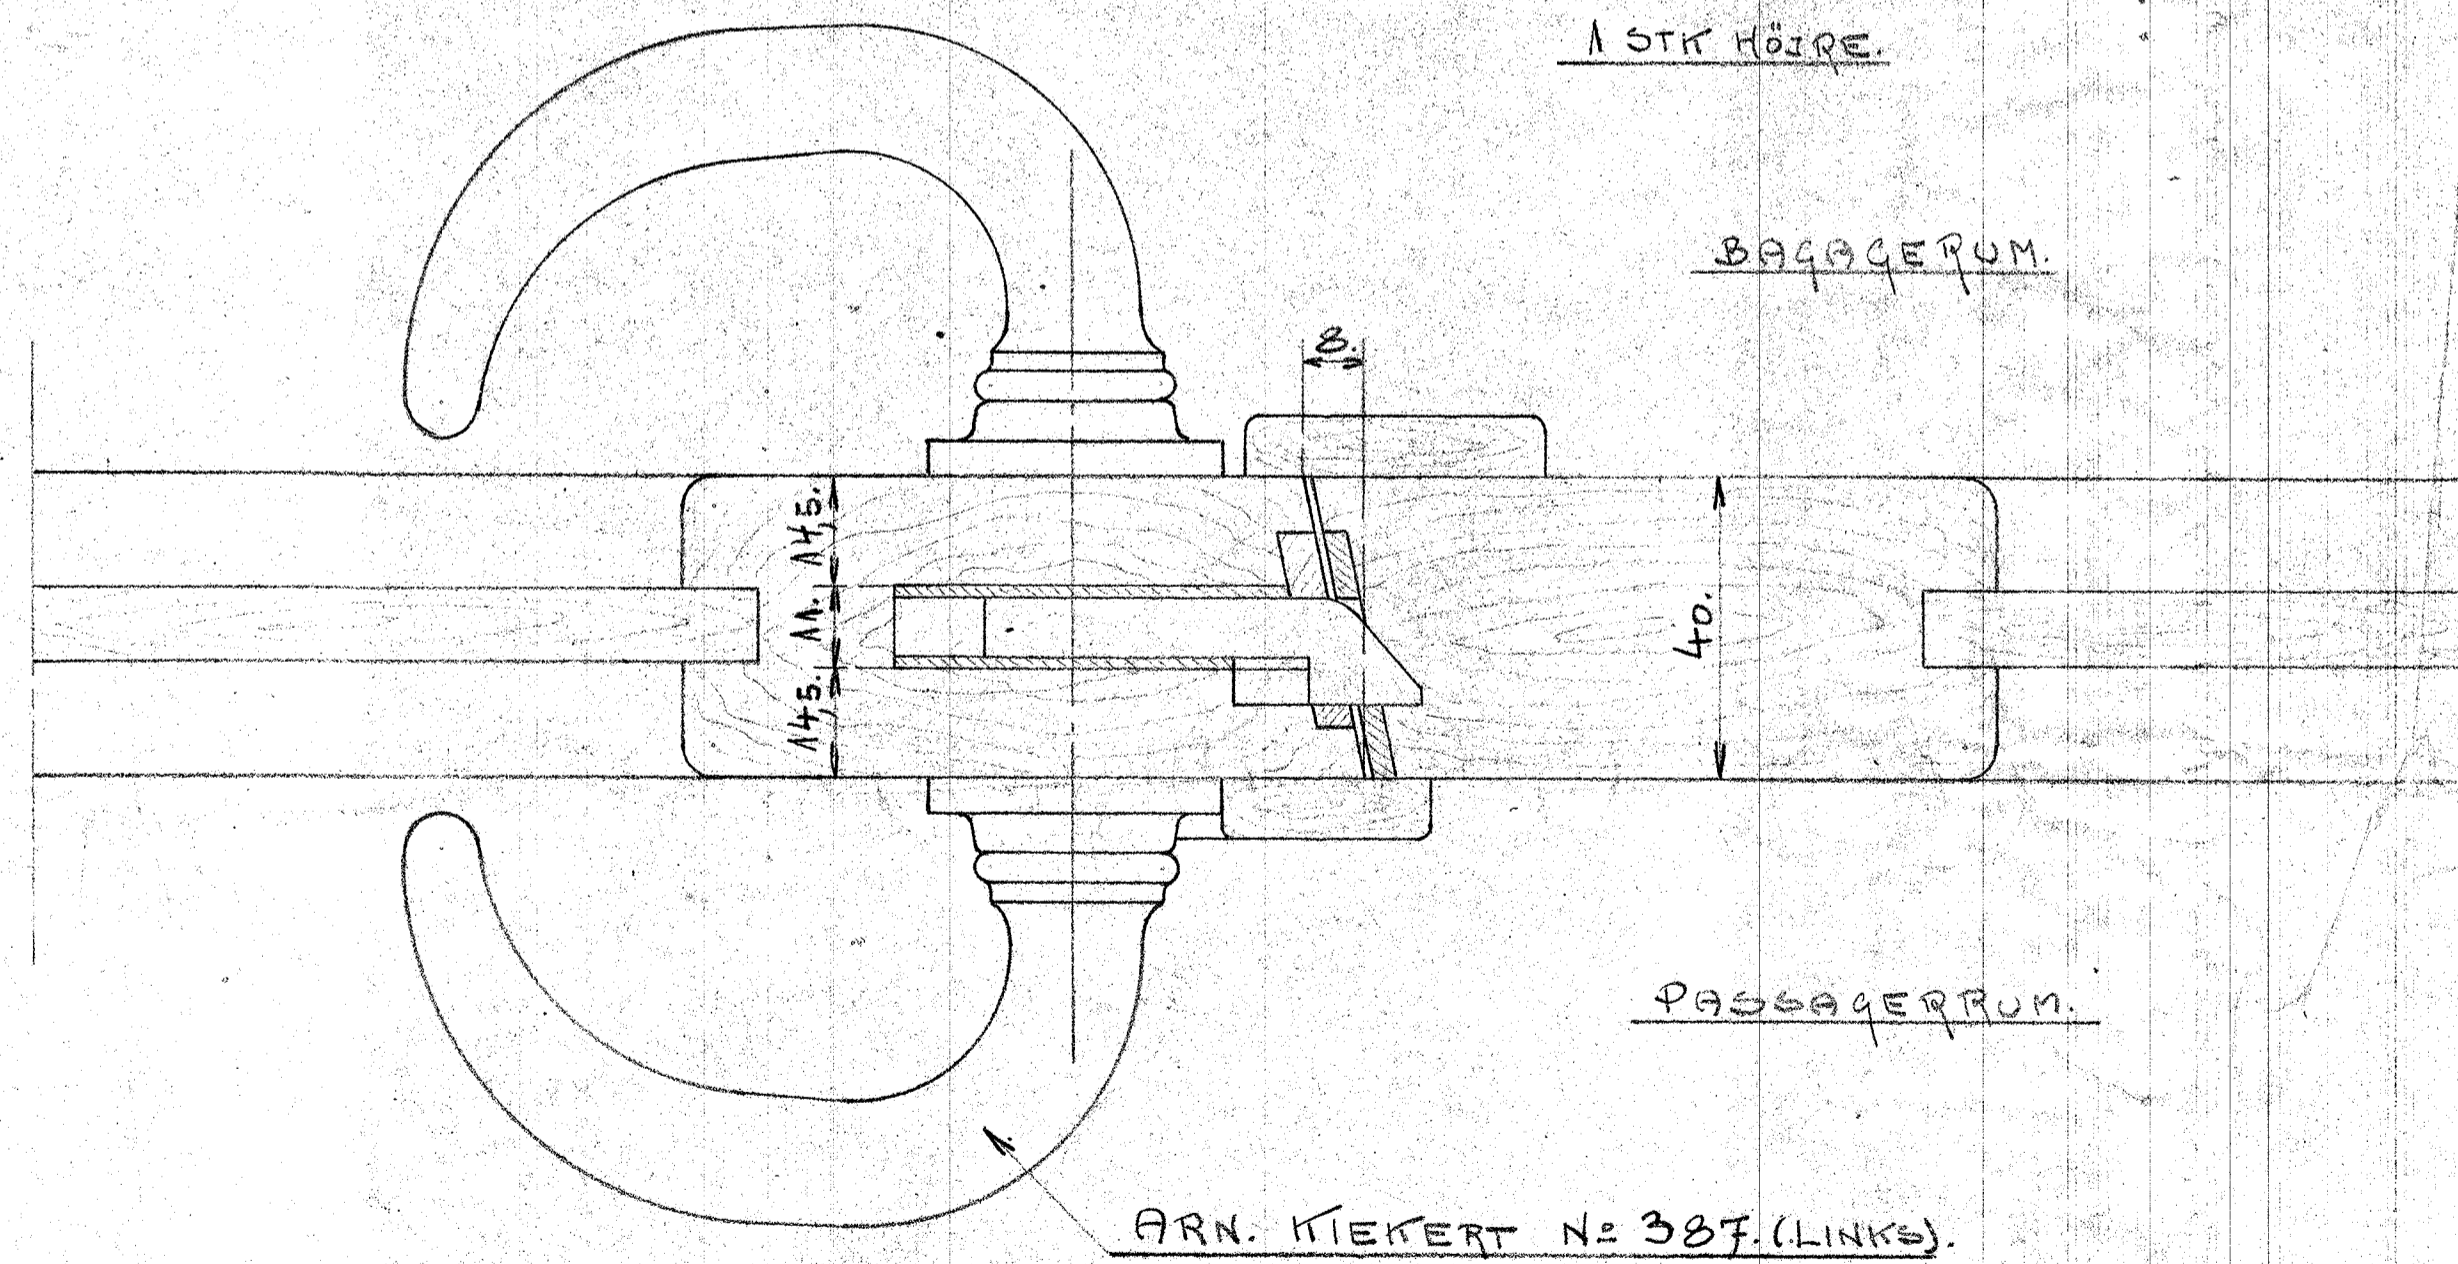

B. LAAS TIL BAGDØR

1 STK HØJRE.

A. LAAS TIL SIDEDØRE

2 STK HØJRE.

2 " VENSTRE.

C. LAAS TIL MELLEMDØR

1 STK HØJRE.

LAASE TIL MOTORVOGN

MODEL VII

7300 - 13

DE FORENEDE AUTOMOBILFABRIKER A/S ODENSE			
STK.	MATRI.	MOD. NR.	BYR.
TYPER: JERNBANE-MOTORVOGN MODEL VII.			
DATO: 30. 10. 25		TEG. KONTR.	
		<b>C-1046.</b>	