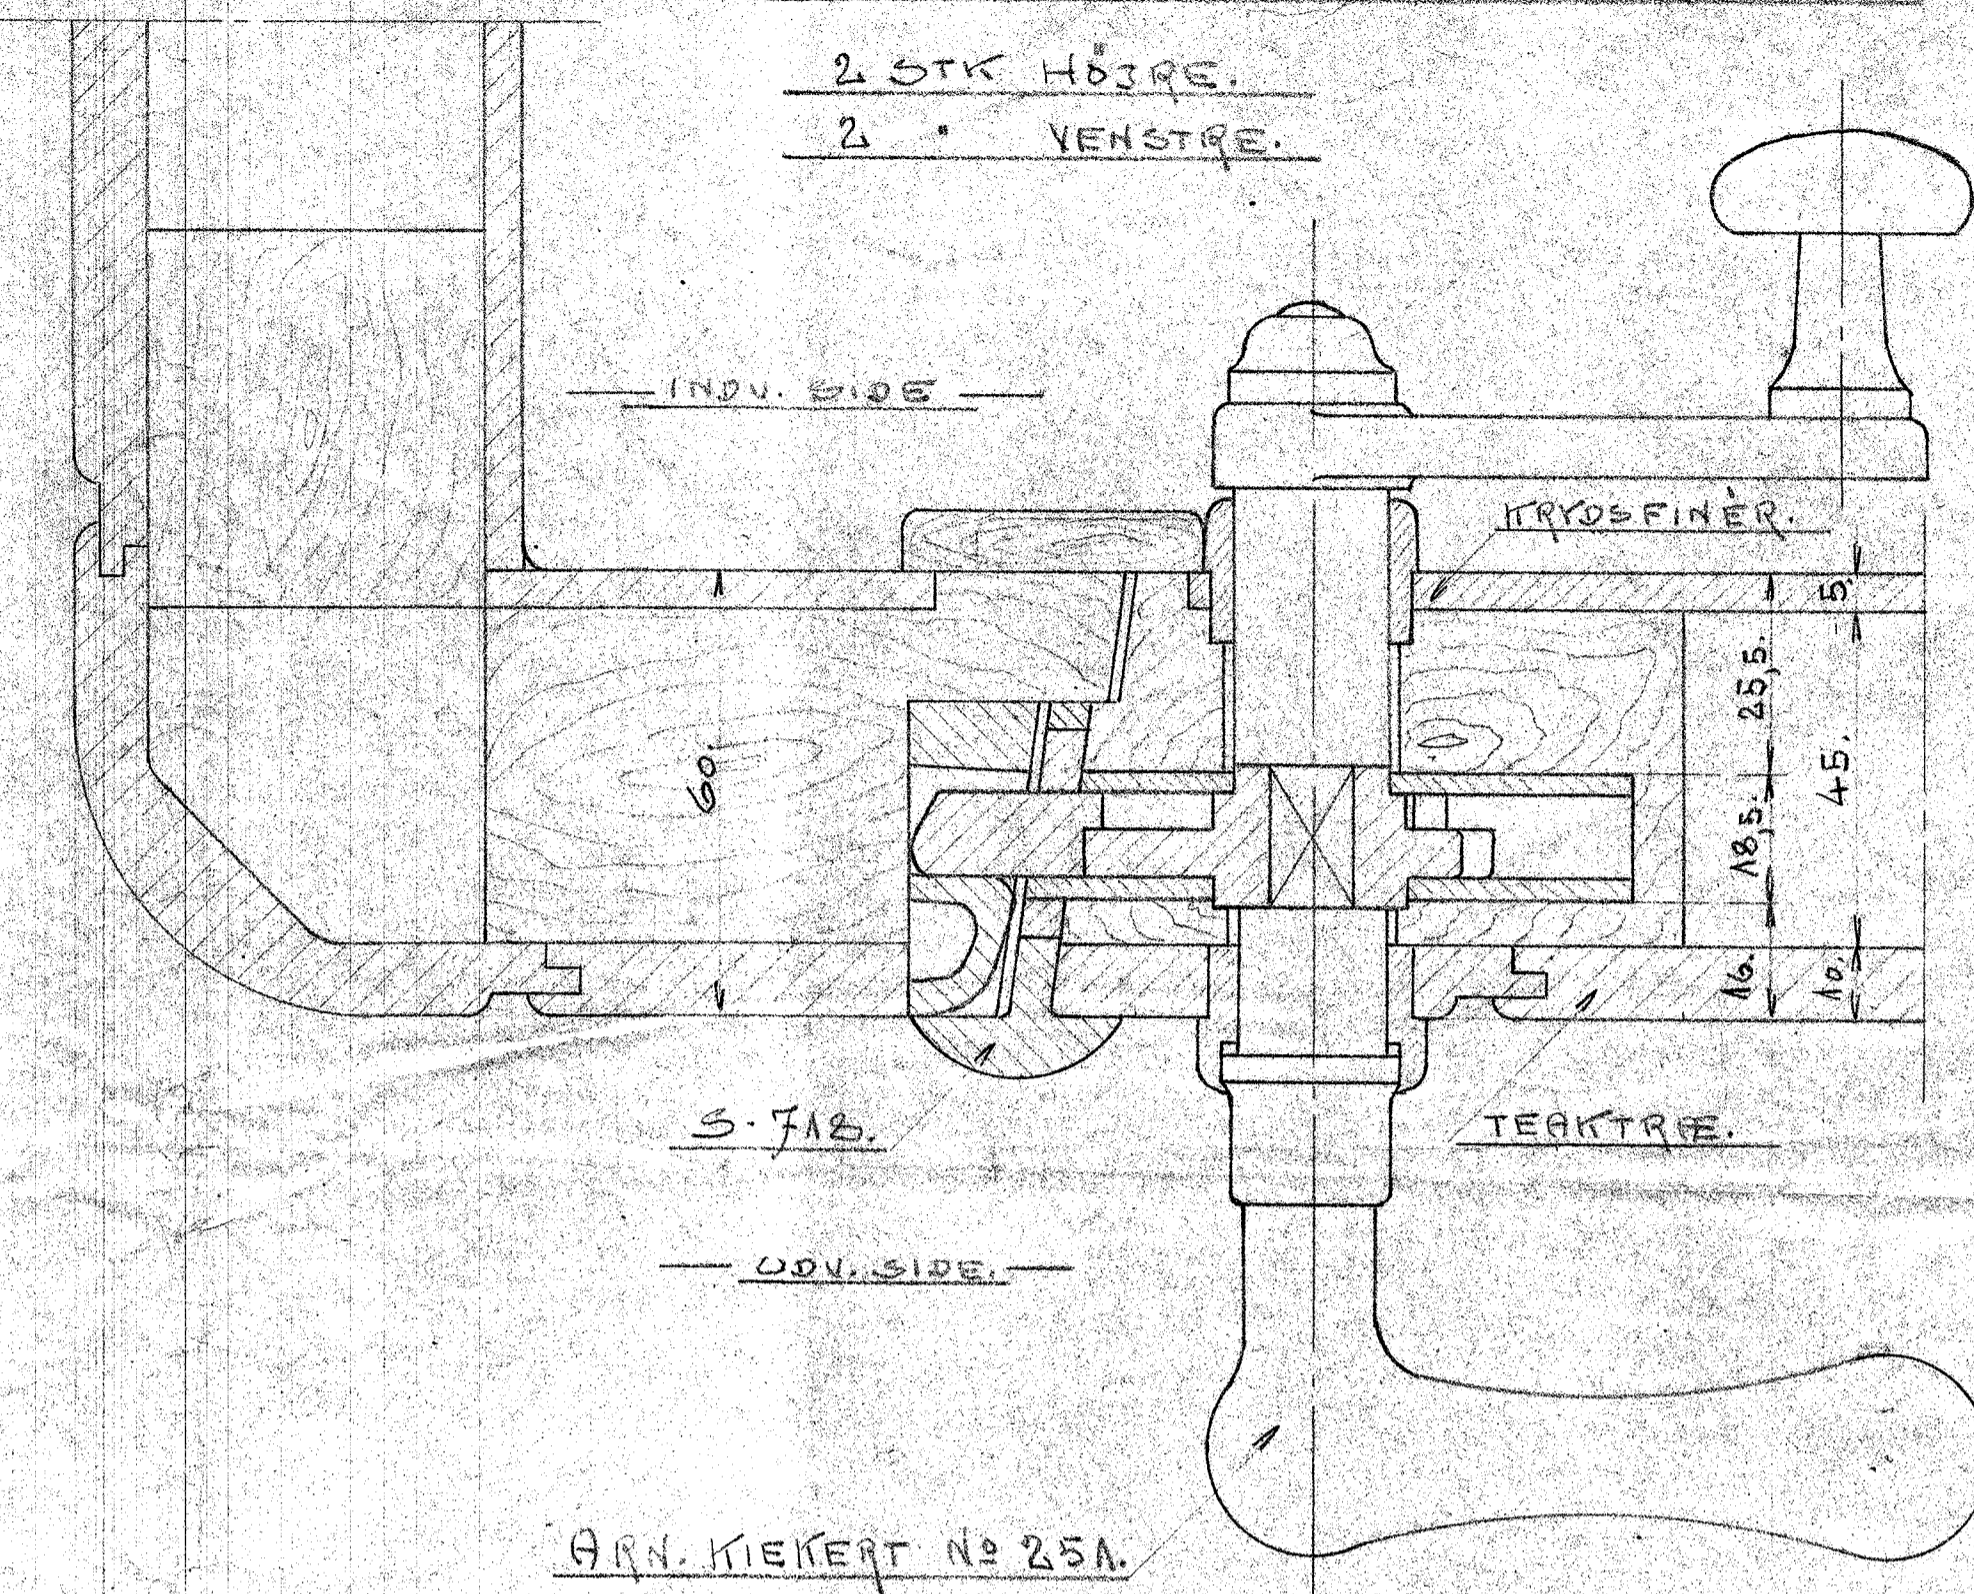

B. LAAS TIL BAGDØR

1 STK HØJRE.

A. LAAS TIL SIDEDØRE

2 STK HØJRE.

2 " VENSTRE.

C. LAAS TIL MELLEMDØR

1 STK HØJRE.

LAASE TIL MOTORVOGN

MODEL VII

7300 - 13

DE FORENEDE AUTOMOBILFABRIKER A/S ODENSE			
STK.	MATRI.	MOD. NR.	BYR.
TYPER: JERNBANE-MOTORVOGN MODEL VII.			
DATO: 30. 10. 25		TEG. KONTR.	
		<b>C-1046.</b>	