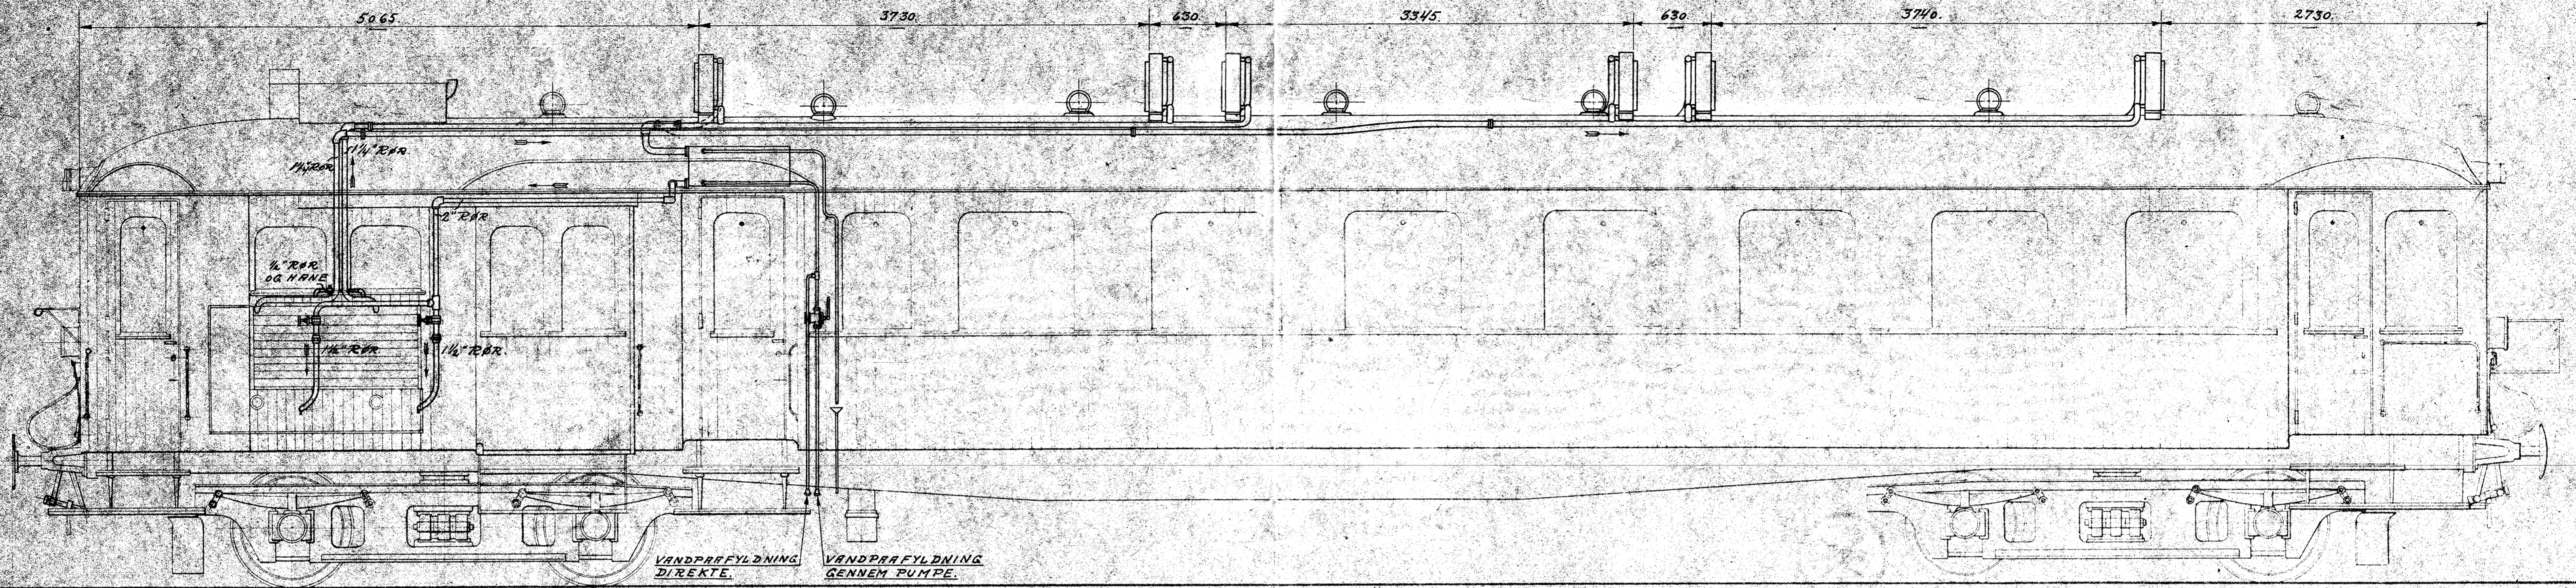

BENZIN-ELEKTRISK MOTORVOGN

ARRANGEMENT AF KØLERE OG RØRLEDNINGER

SKALA 1:25

VANDPREFYLDNING DIREKTE. VANDPREFYLDNING Gennem Pumpe.

D.S.B. M.L. 98-99.

DE FORENEDE AUTOMOBILFABRIKER A/S ODENSE

STK	MATR.	MOD. NR.	EMRK.
-----	-------	----------	-------

TYPE: JERNBANE-MOTORVAGN MOD. XX

DATO: 2-7-22

TEG. KONTR. **C-26927**