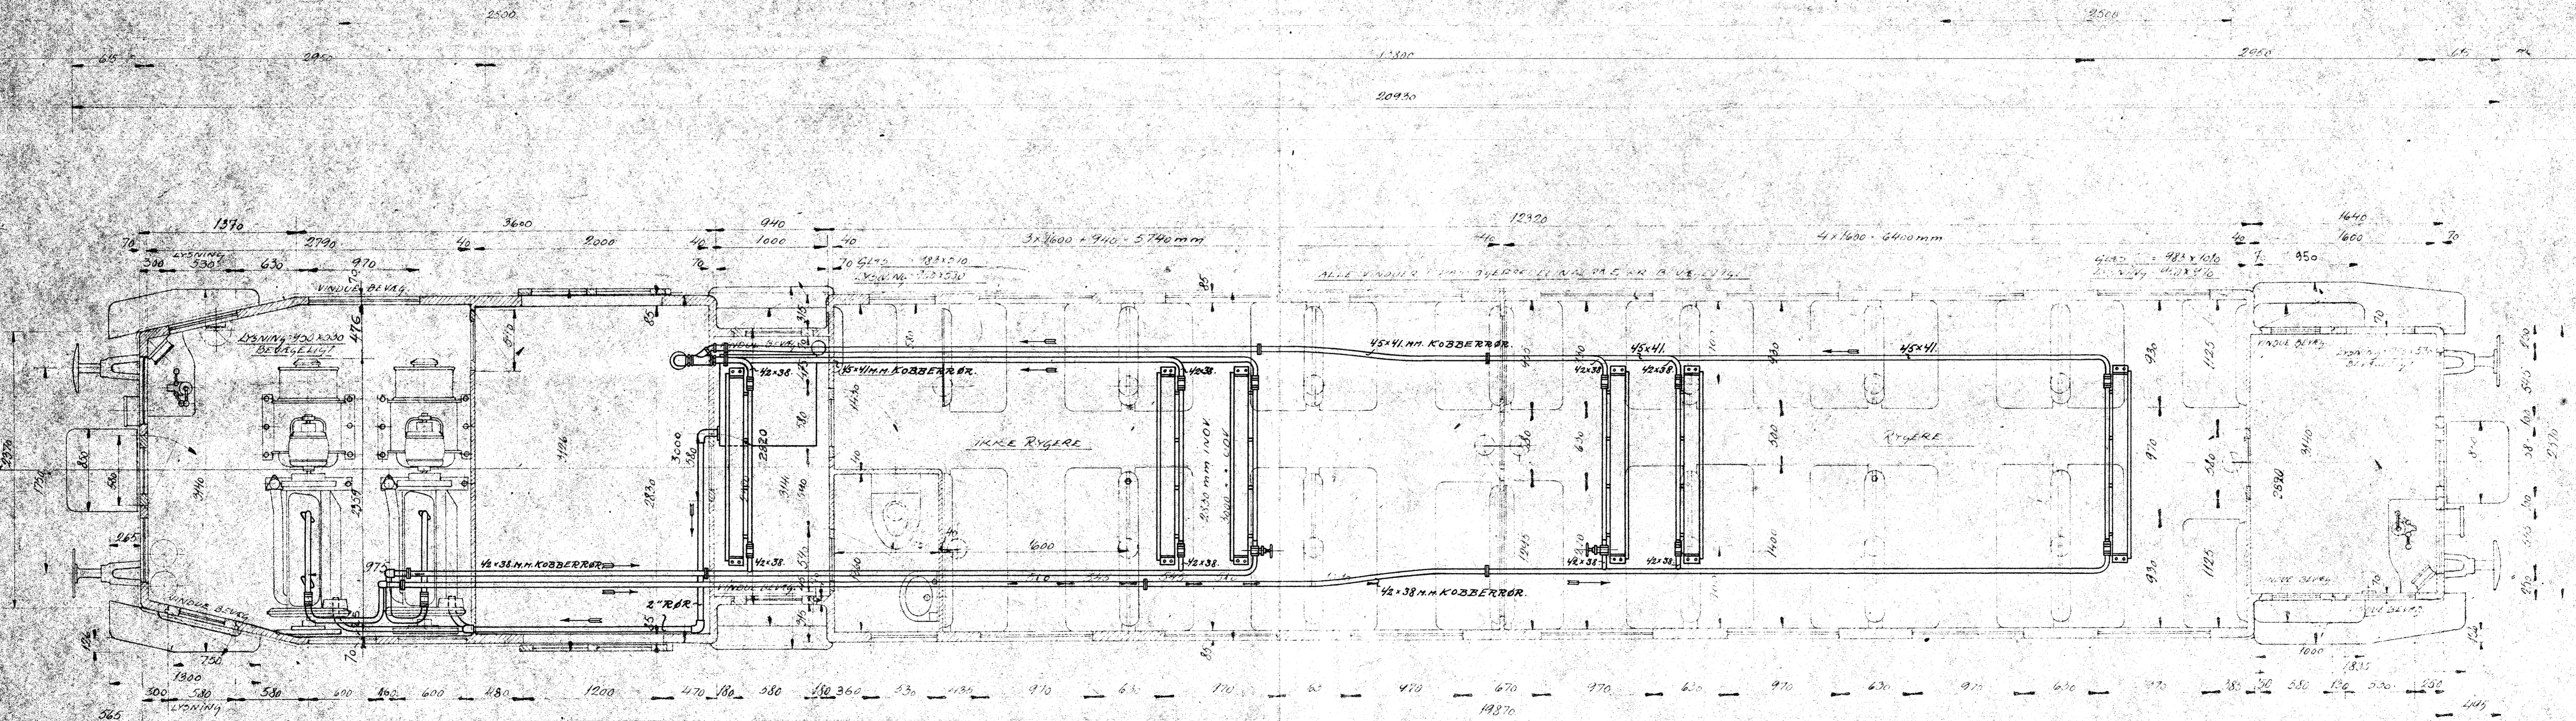

BENZIN-ELEKTRISK MOTORVOGN

ARRANGEMENT AF KØLERE OG RØRLEDNINGER

SKALA 1:25

VANDPREFYLDNING DIREKTE. VANDPREFYLDNING Gennem Pumpe.

D.S.B. M.L. 98-99.

DE FORENEDE AUTOMOBILFABRIKER A/S ODENSE

STK	MATR.	MOD. NR.	EMRK.
-----	-------	----------	-------

TYPE: JERNBANE-MOTORVAGN MOD. XX

DATO: 2-7-22

TEG. KONTR. **C-26927**