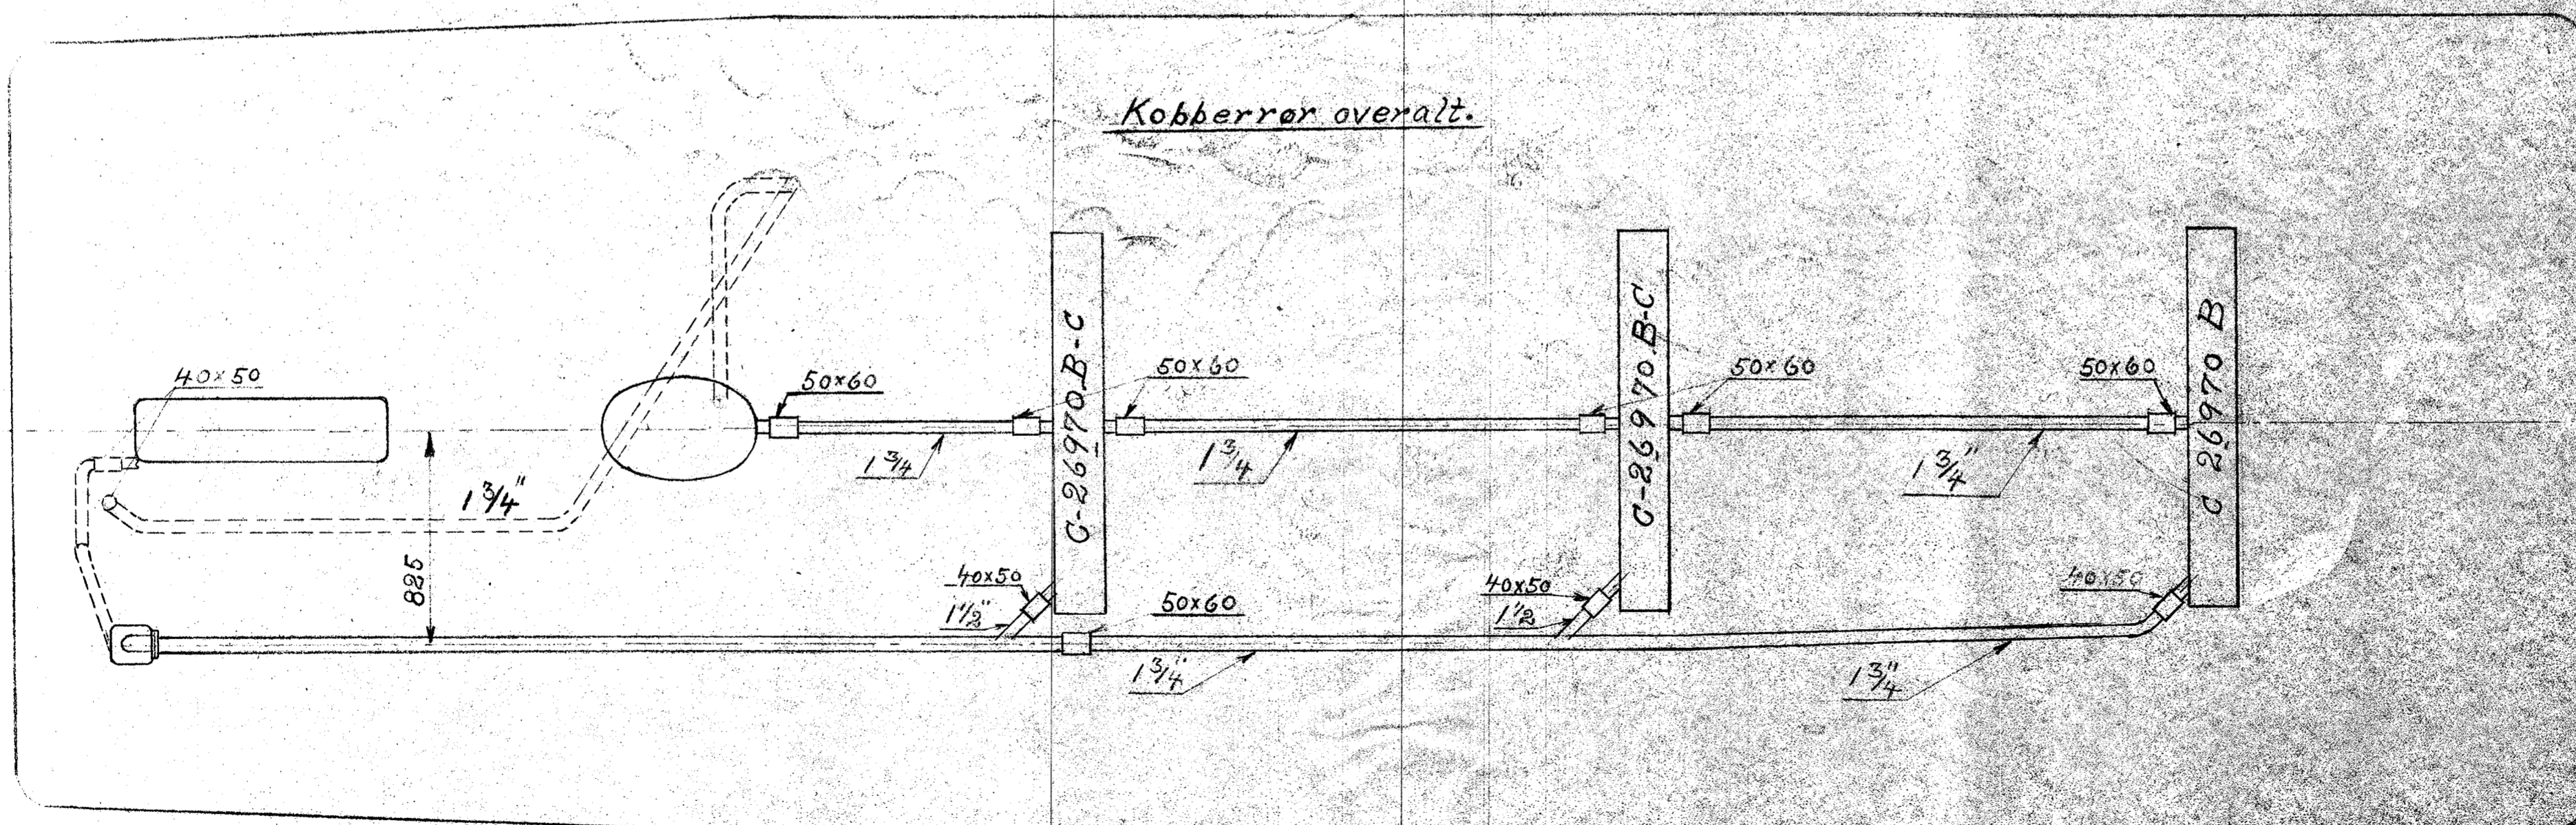

1/3 Afvæningshans.

KØLESYSTEM.

1:20

Østsjællandske Jernbaner.

DE FORNEDE SYSTEMER PÅ JERNBANE I ODENSE			
STR.	MÅL	NO. 10	NRK.
TÆPPE: Motorværk Mod. VII. 1905.			
DATO: 18. 7. 1905.			
TEGNE: KONST.			02703