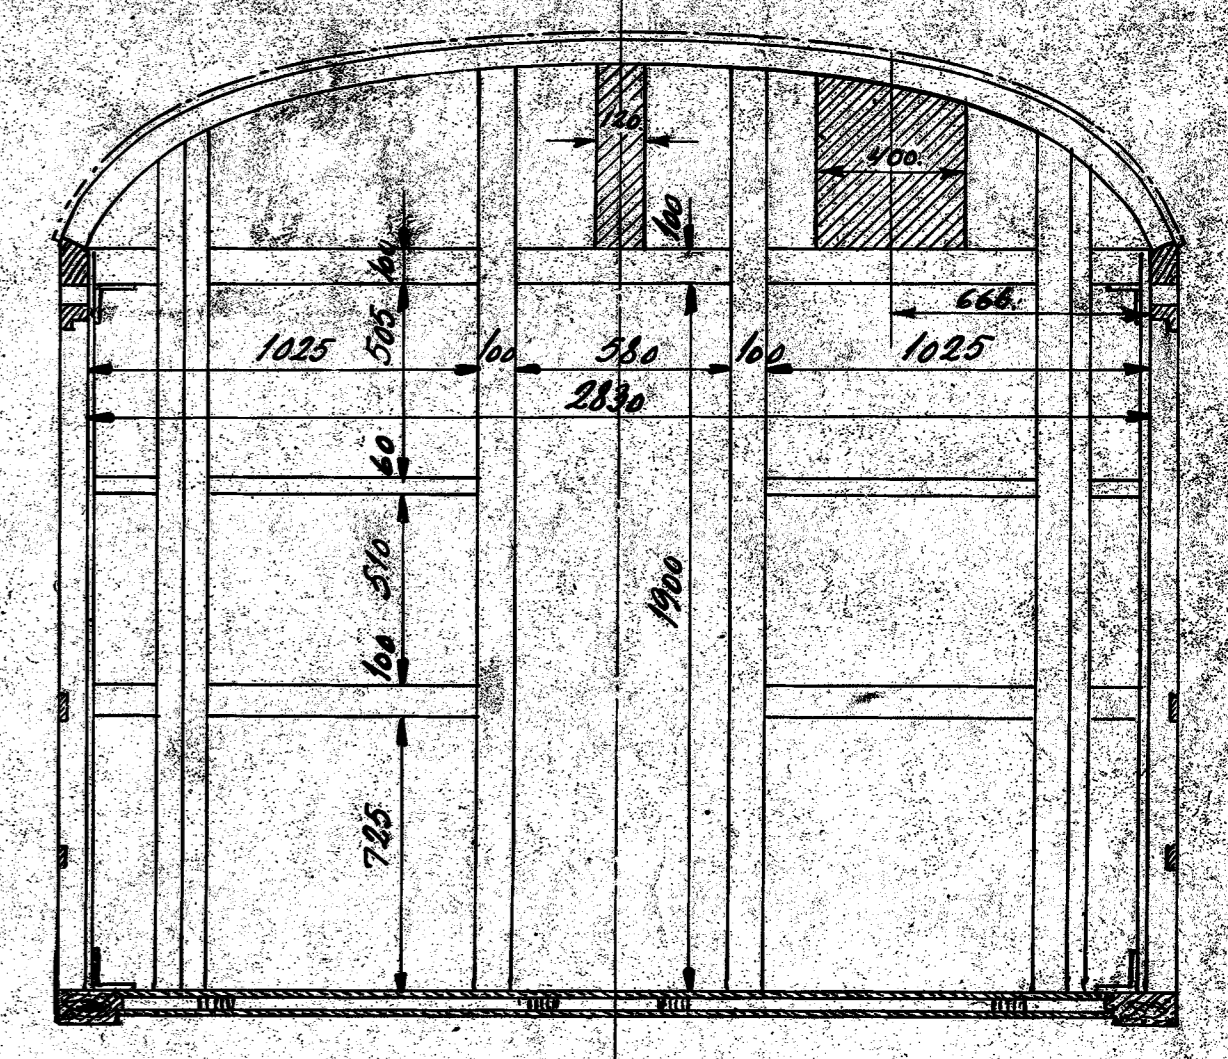

1-50x50x6

50x6

SAMTLIGE UDVENDIGE DØRE ER 70mm TYRKE

Vognende ved Maskinrum

Skilleveg mellem Maskinrum og Passagerum

Skilleveg mellem Passagerum og Passagerum

ALLE SET FR. MASKINENDEN

Skilleveg i Passagerum

Skilleveg mellem Passagerum og Førerum

KASSESTEL
ML-96 99.D.S.B
SKALA 1:20

DE FORNEDE AV FORORDNINGER OG ODSER
STIK MÆRKE I RØD FARVE
TYPER JERNBANEMOTORER 100X 0 5/15
DATO: 8-11-28
KONTROL: **C-27960**