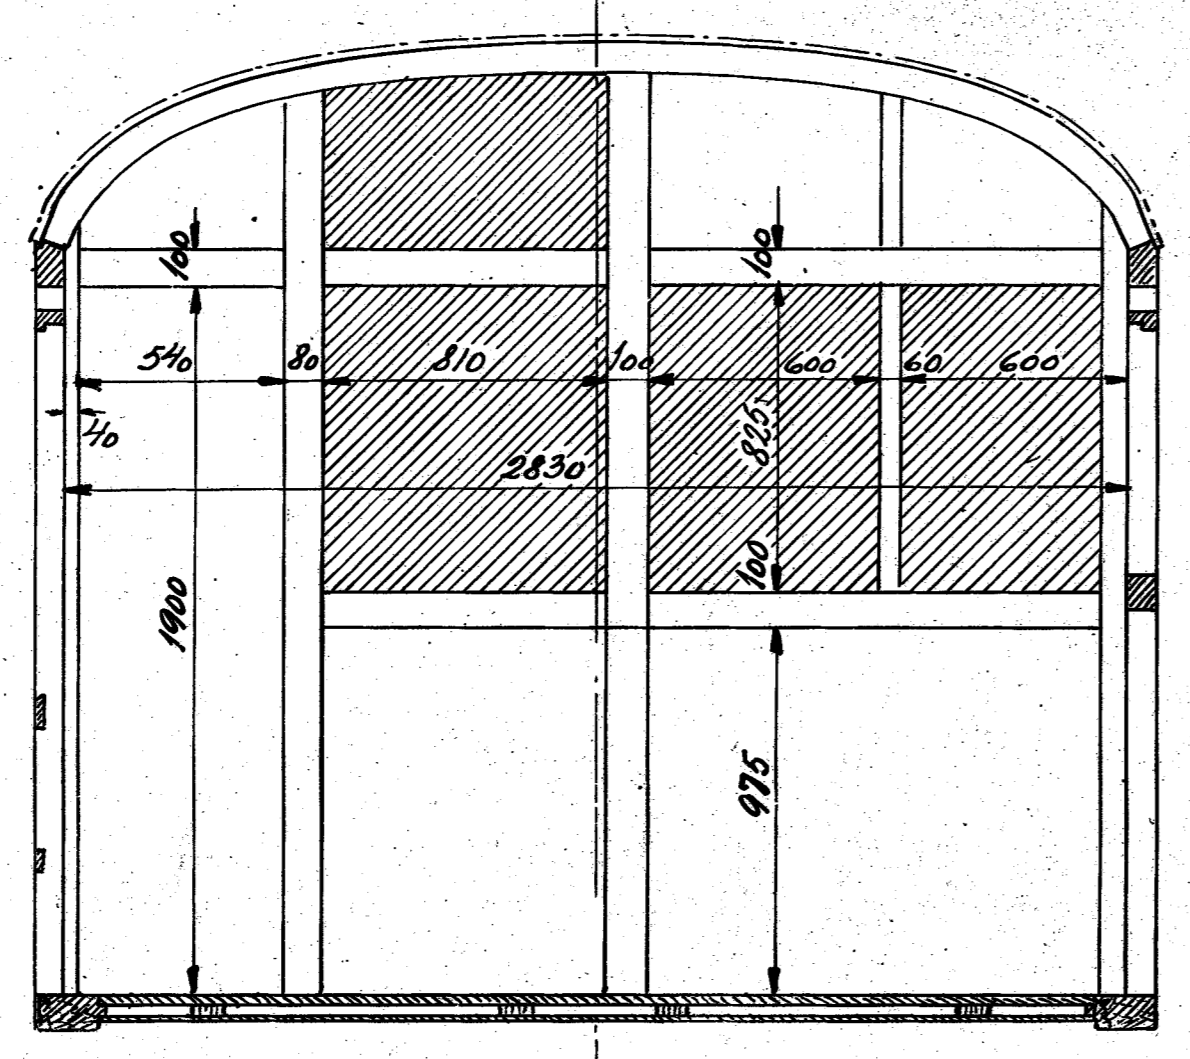

1-50x50x6

50x6

SAMTLIGE UDVENDIGE DØRE ER 70mm TYRKE

Vognende ved Maskinrum

Skilleveg mellem Maskinrum og Passagerum

Skilleveg mellem Passagerum og Passagerum

ALLE SET FR. MASKINENDEN

Skilleveg i Passagerum

Skilleveg mellem Passagerum og Førerum

KASSESTEL
ML-96 99.D.S.B
SKALA 1:20

DE FORNEDE AV FORORDNINGER OG ODSER
STIK MÆRKE I RØD FARVE
TYPER JERNBANEMOTORER 100X 0 5/15
DATO: 8-11-28
KONTROL: **C-27960**