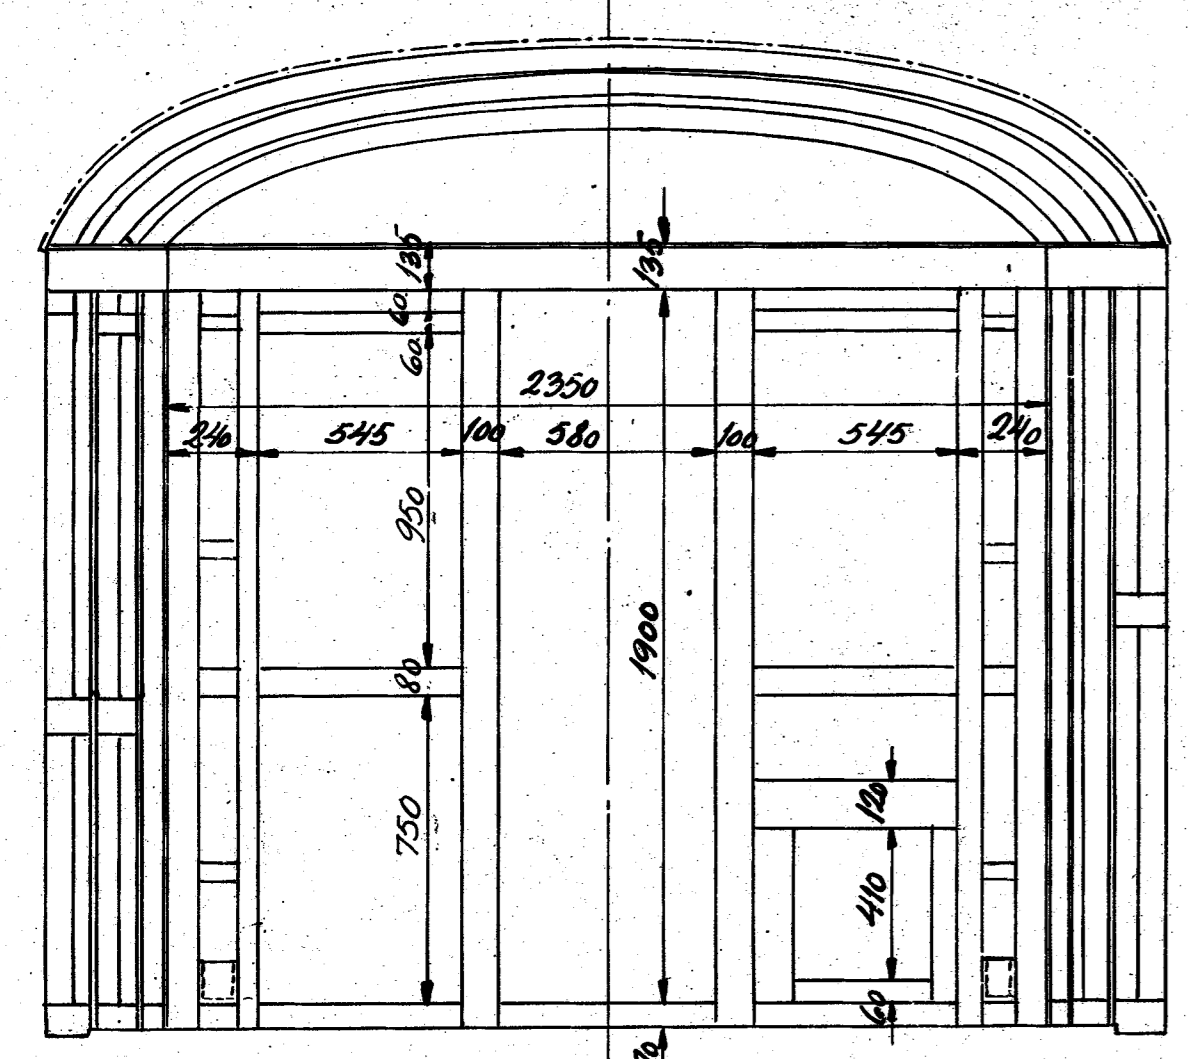

1-50x50x6

50x6

SAMTLIGE UDVENDIGE DØRE ER 70mm TYRKE

Vognende ved Maskinrum

Skilleveg mellem Maskinrum og Passagerum

Skilleveg mellem Passagerum og Passagerum

ALLE SET FR. MASKINENDEN

Skilleveg i Passagerum

Skilleveg mellem Passagerum og Førerum

KASSESTEL
ML-96 99.D.S.B
SKALA 1:20

DE FORNEDE AV FORORDNINGER OG ODSER
STIK MÆRKE I RØD FARVE
TYPER JERNBANEMOTORER 100X 0 5/15
DATO: 8-11-28
KONTROL: **C-27960**