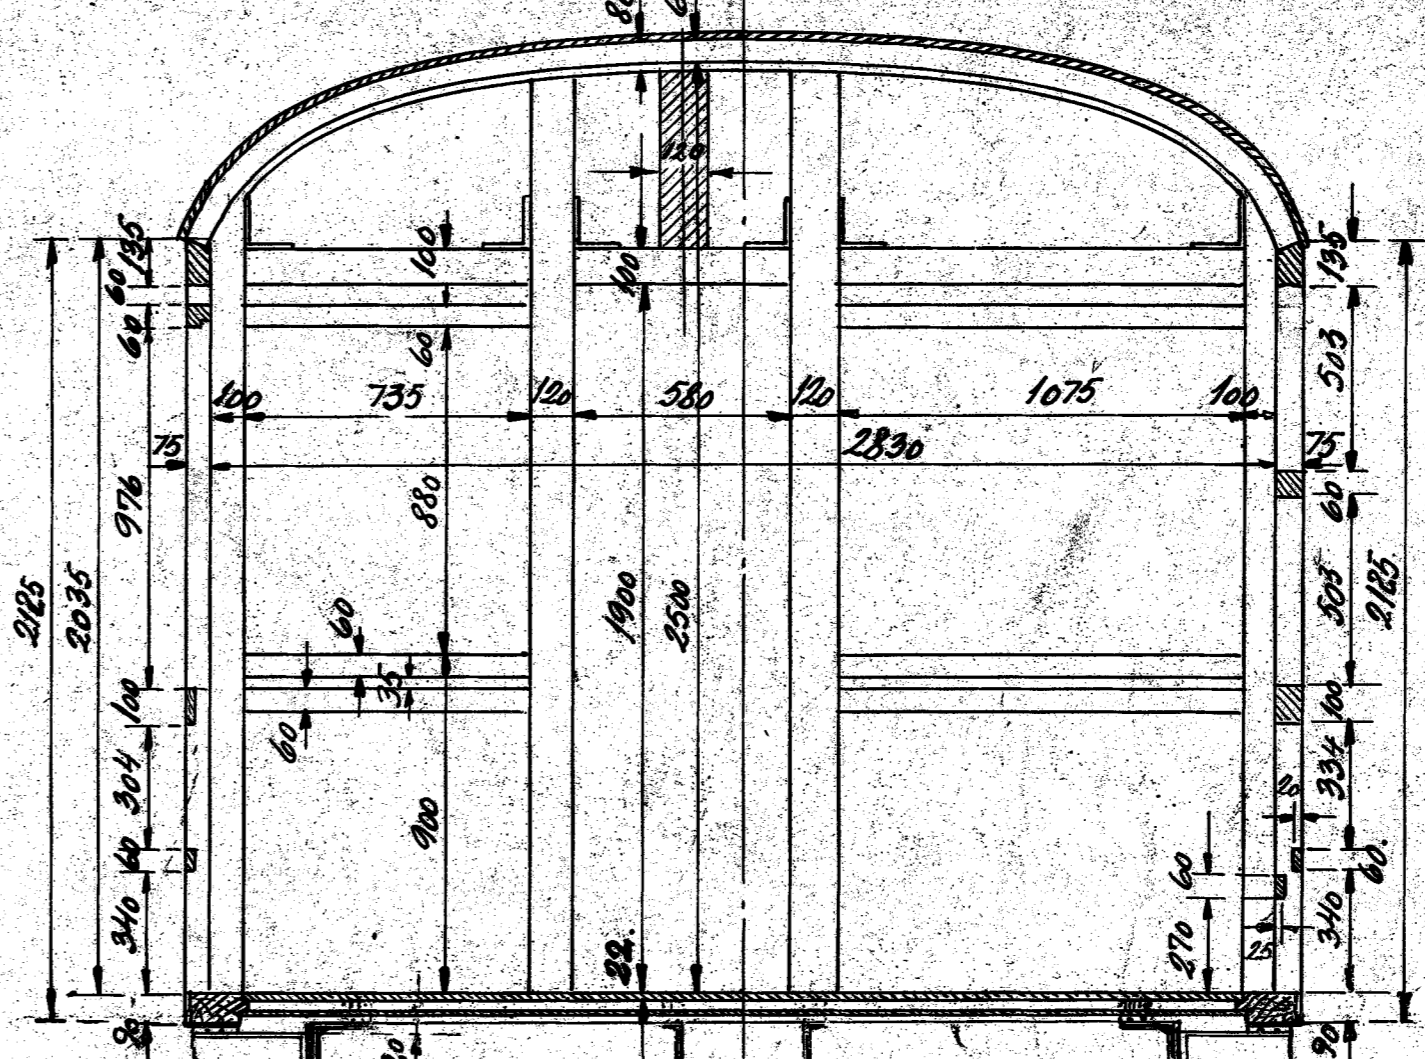

1-50x50x6

50x6

SAMTLIGE UDVENDIGE DØRE ER 70mm TYRKE

Vognende ved Maskinrum

Skilleveg mellem Maskinrum og Passagerum

Skilleveg mellem Passagerum og Passagerum

ALLE SET FR. MASKINENDEN

Skilleveg i Passagerum

Skilleveg mellem Passagerum og Førerum

KASSESTEL
ML-96 99.D.S.B
SKALA 1:20

DE FORNEDE AV FORORDNINGER OG ODSER
STIK MÆRKE I RØD FARVE
TYPER JERNBANEMOTORER 100X 0 5/15
DATO: 8-11-28
KONTROL: **C-27960**