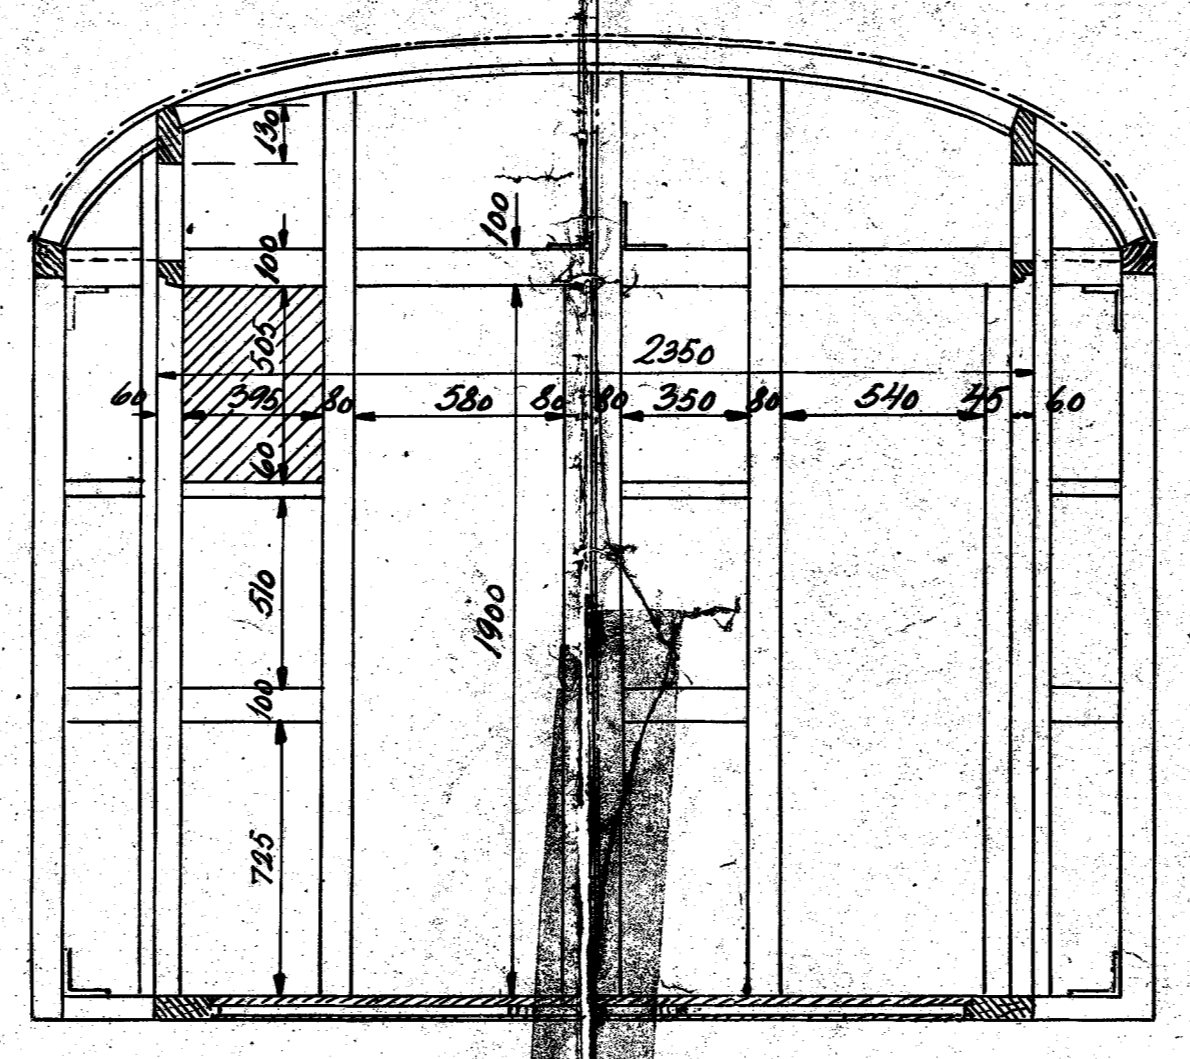

1-50x50x6

50x6

SAMTLIGE UDVENDIGE DØRE ER 70mm TYRKE

Vognende ved Maskinrum

Skilleveg mellem Maskinrum og Passagerum

Skilleveg mellem Passagerum og Passagerum

ALLE SET FR. MASKINENDEN

Skilleveg i Passagerum

Skilleveg mellem Passagerum og Førerum

KASSESTEL
ML-96 99.D.S.B
SKALA 1:20

DE FORNEDE AV FORORDNINGER OG ODSER
STIK MÆRKE I RØD FARVE
TYPER JERNBANEMOTORER 100X 0 5/15
DATO: 8-11-28
KONTROL: **C-27960**