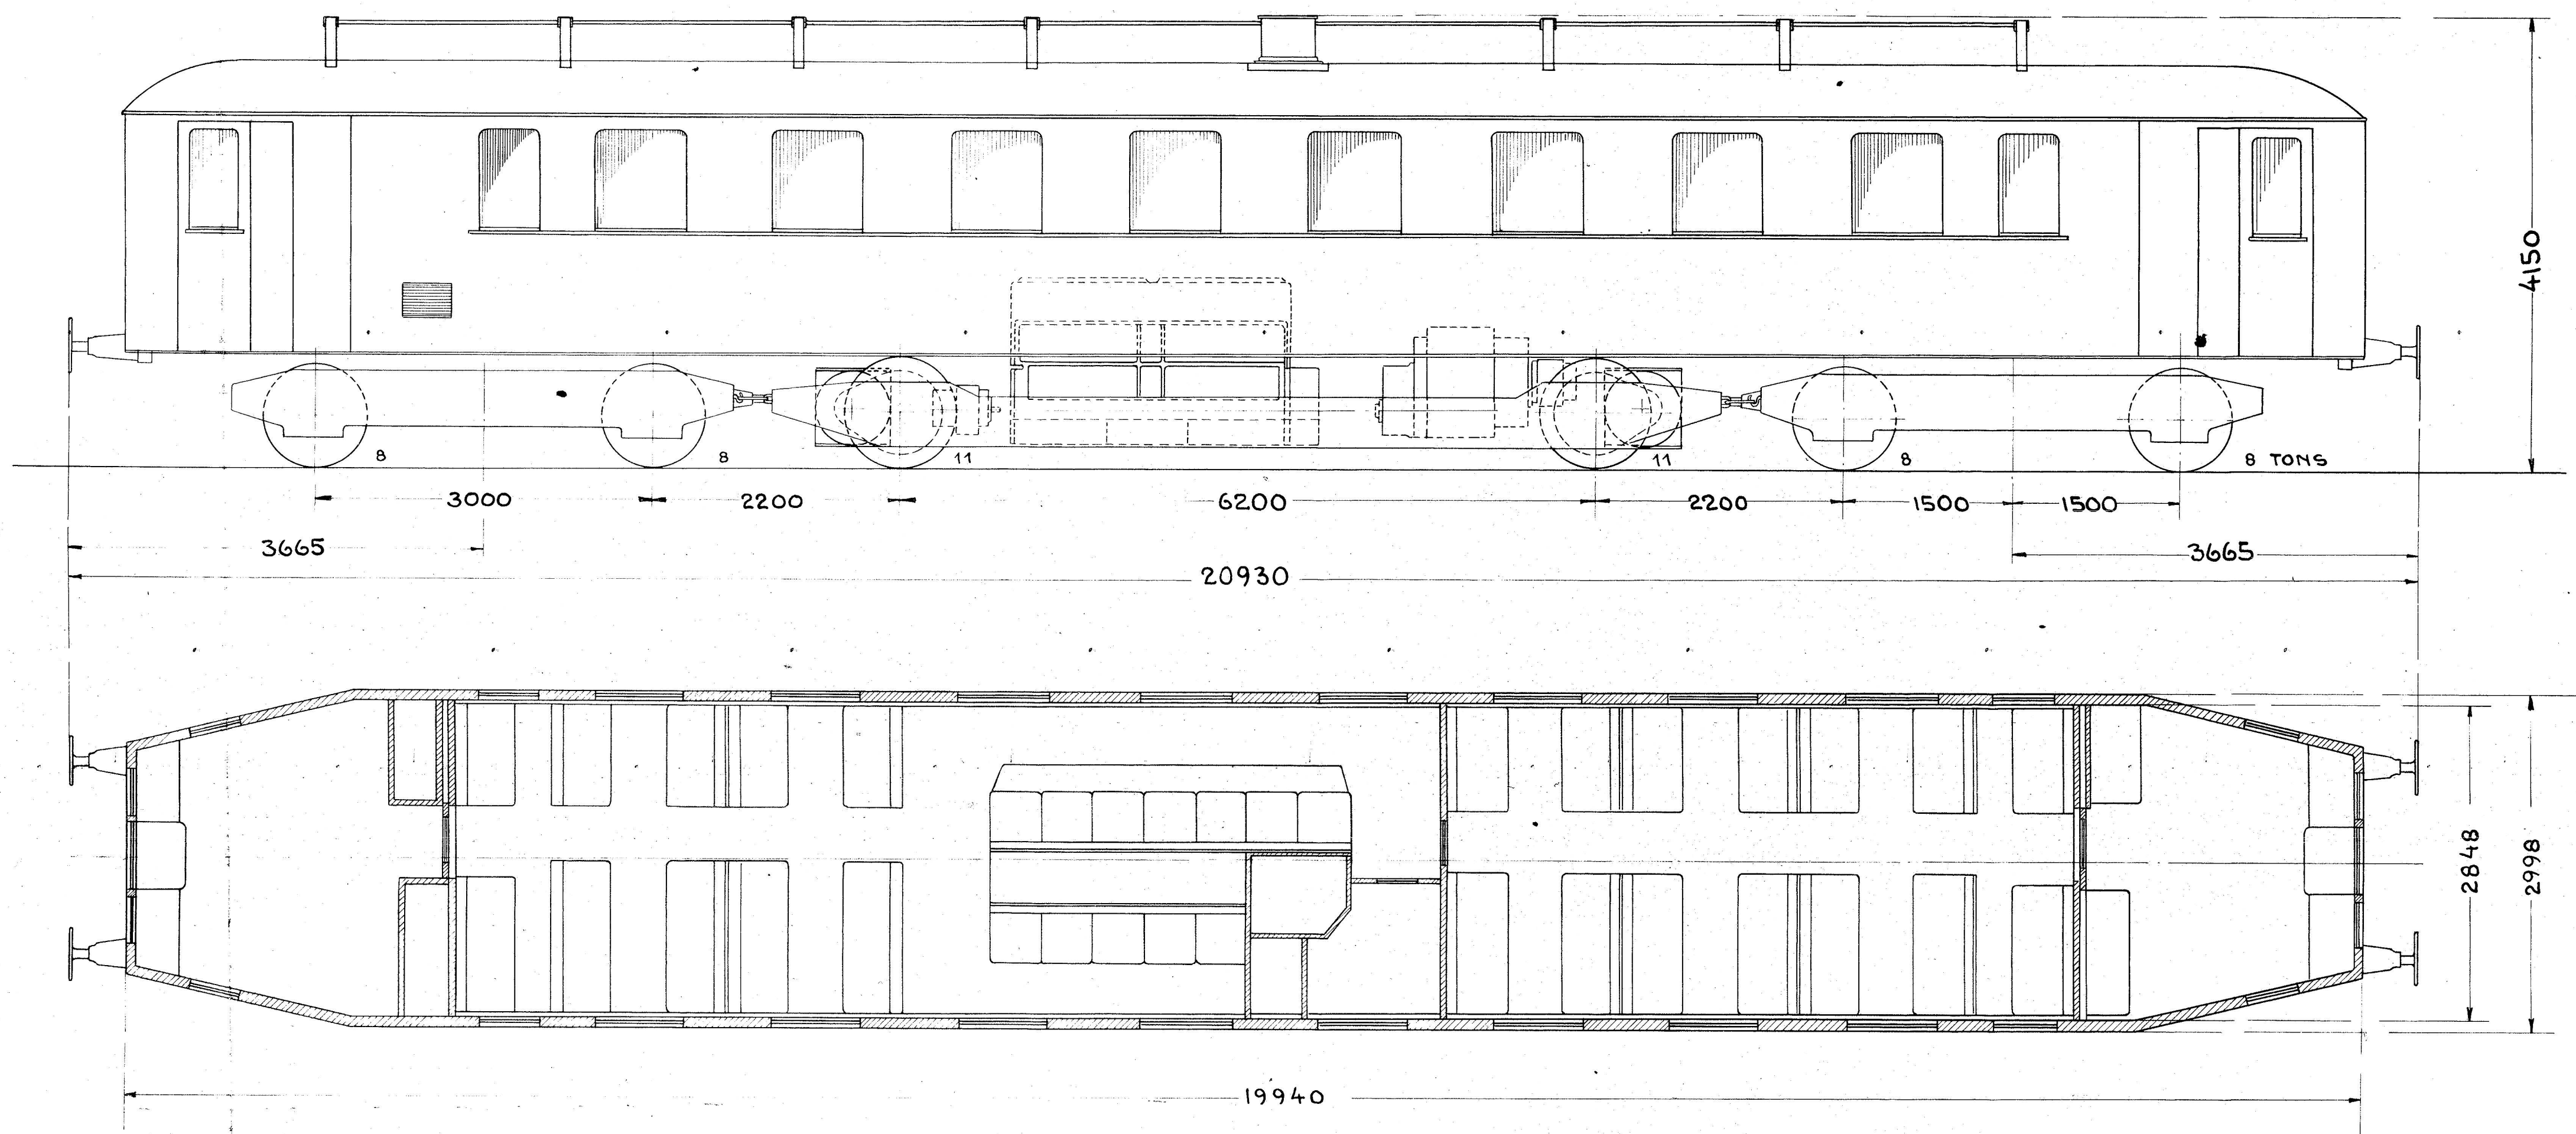

136447

TEGN. No 136447

**350 HK
DIESEL ELEKTRISK
LOKOMOTIV**

SKALA 1:40

DEM 21-5-1933

SYDFYNSKE JERNBANER
VENB-LEMVIG JERNBANE

AKTIESELSKABET
BURMEISTER & WAIN'S
MASKIN & SKIBSBYGGERI

D.L.	SKUFFE No				
TEGNET <i>B.W.</i>	EFTERSET <i>Cronthof</i>	D 30-S-4933			
FORANDRET	NYTEGN No				

136447