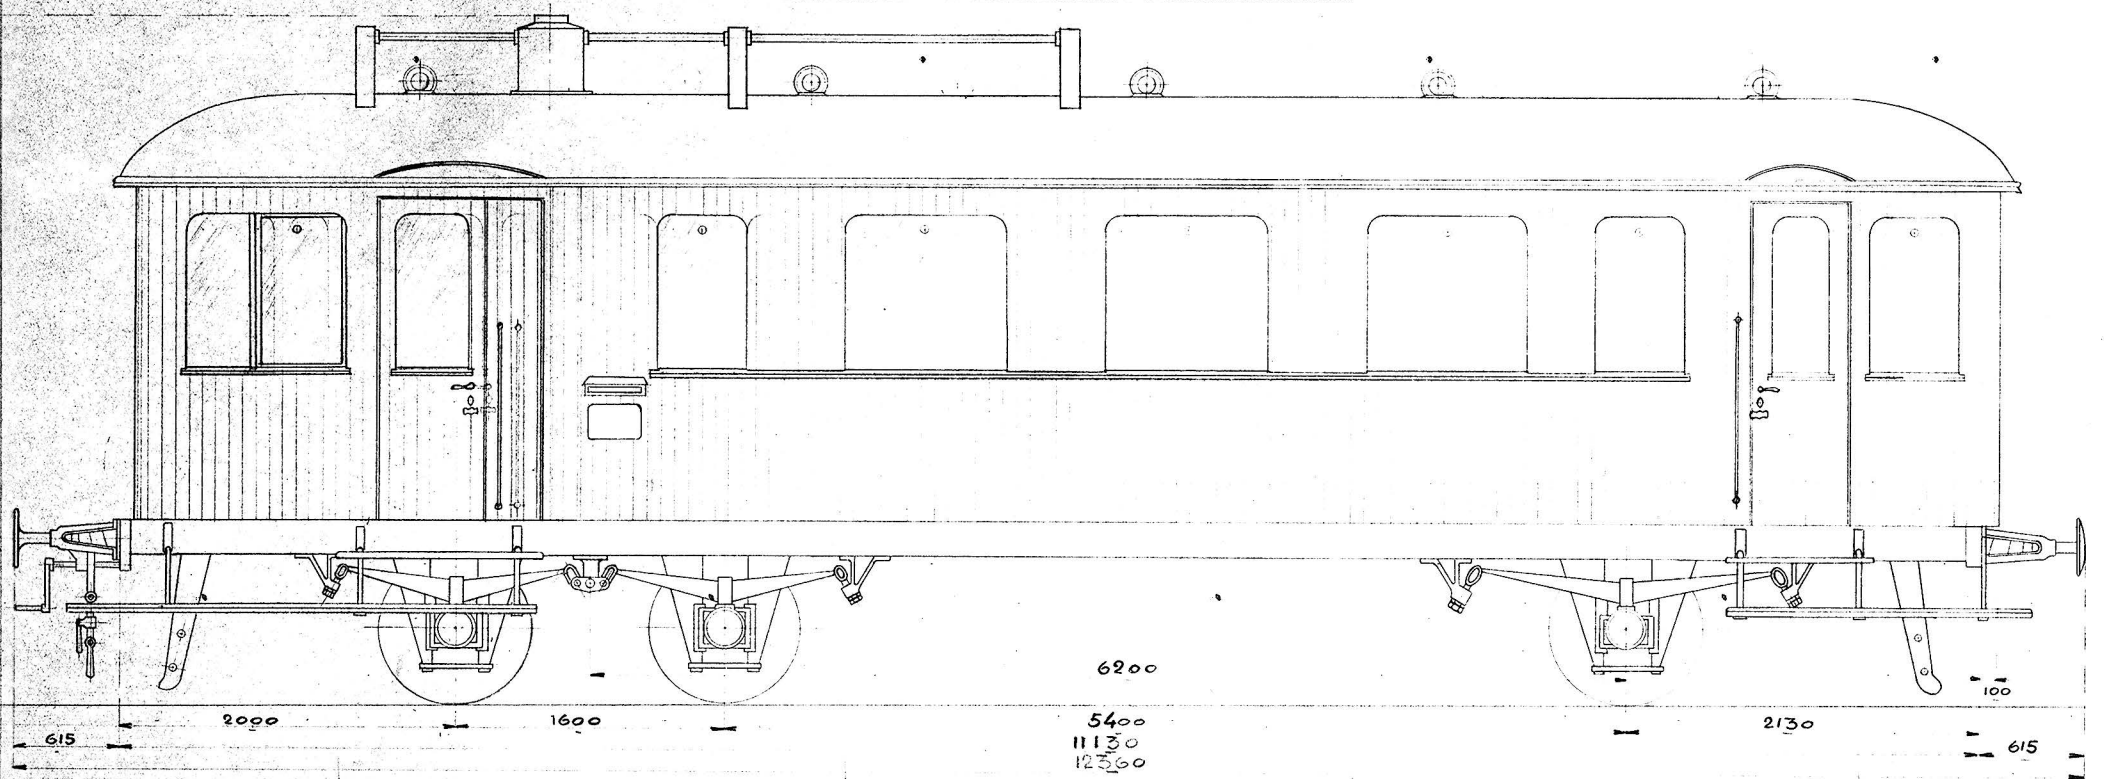

NÆSTVED-PRÆSTØ-MERN JERNBANE

Benzin-mekanisk Motorvogn Skala 1:20

4150 meter per 10227/1000

Jernbanen Motoren
10-011
29630

M7