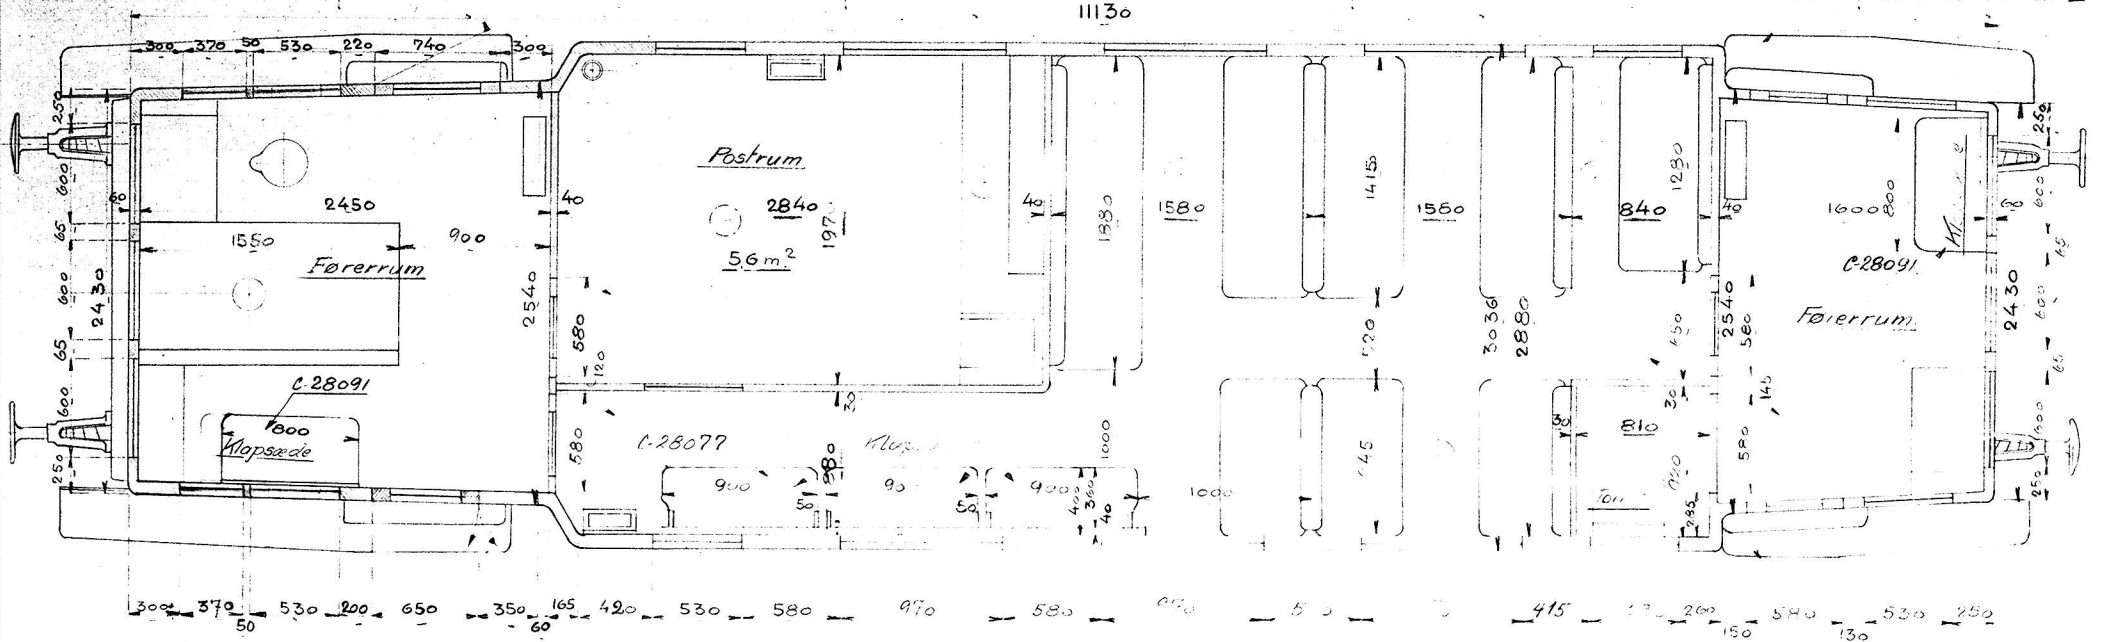

NÆSTVED-PRÆSTØ-MERN JERNBANE

Benzin-mekanisk Motorvogn Skala 1:20

4150 meter per 10227/1000

Jernbanen Motoren
10-011
29630

M7