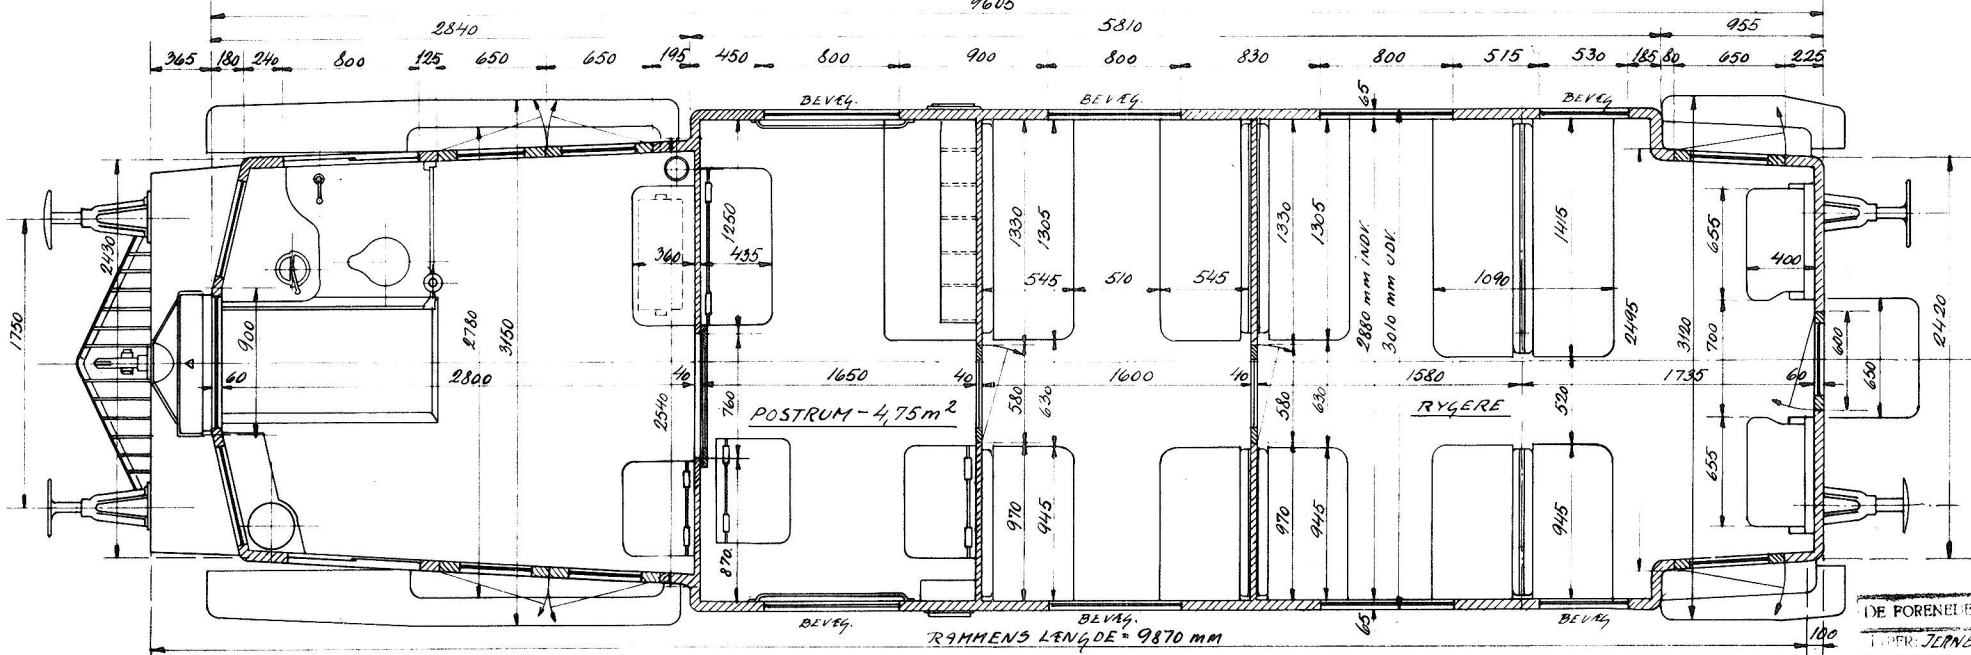

STUBBEKØBING-NYKØBING-NYSTED BANEN

MOTORVOGN MED POSTRUM-33 SIDDEPLADSER

SKALA-1:20

615 2000 5800 2070 615  
11100

c. 3800 mm  
c. 1020 mm BELÆSTET

1750

DE FORENEDE AUTOMOBILFABRIKER, A.S. ODENSE  
LEVERE: JERNBANEMOTORVOGN MOD. XI  
DATO: 31-5-29  
TEG. 118, KONTR. **0.29601**