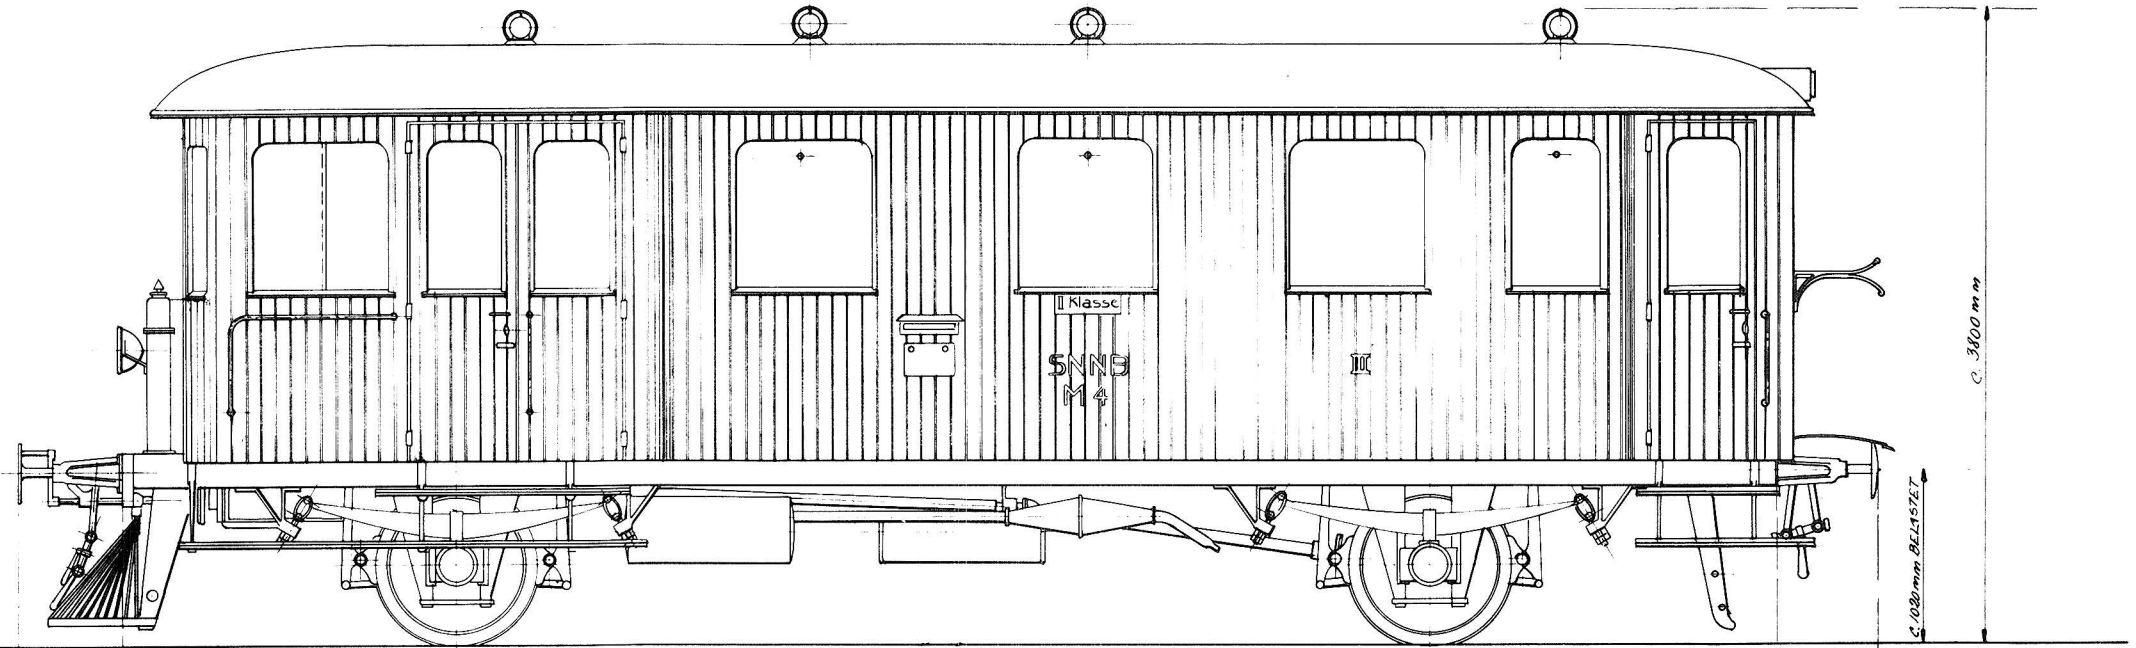

STUBBEKØBING-NYKØBING-NYSTED BANEN

MOTORVOGN MED POSTRUM-33 SIDDEPLADSER

SKALA-1:20

615 2000 5800 2070 615  
11100

c. 3800 mm  
c. 1020 mm BELÆSTET

1750

DE FORENEDE AUTOMOBILFABRIKER, A.S. ODENSE  
LEVERE: JERNBANEMOTORVOGN MOD. XI  
DATO: 31-5-29  
TEG. 118, KONTR. **0.29601**